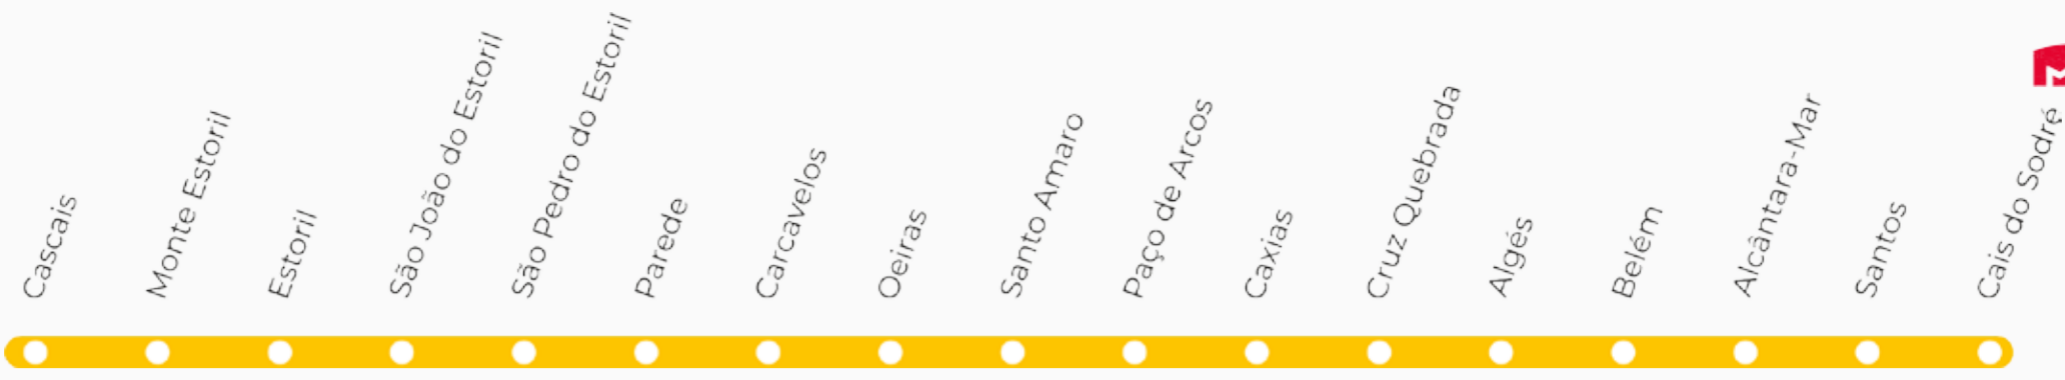

Serviço Rodoviário de substituição apenas se realiza ao domingo. Sunday replacement bus service.

Serviço Rodoviário de substituição realiza-se ao sábado e domingo. Saturday and Sunday replacement bus service.

Siga-nos em:

Horário em vigor desde 12 de maio 2025
Valid since May 12, 2025

Segunda a sexta-feira (exceto feriados oficiais) Monday to Friday (except public holidays)

Table with 18 columns (stations) and 18 rows (stations). Shows departure times for Monday to Friday. Includes 'Observações' and 'Remarks' columns.