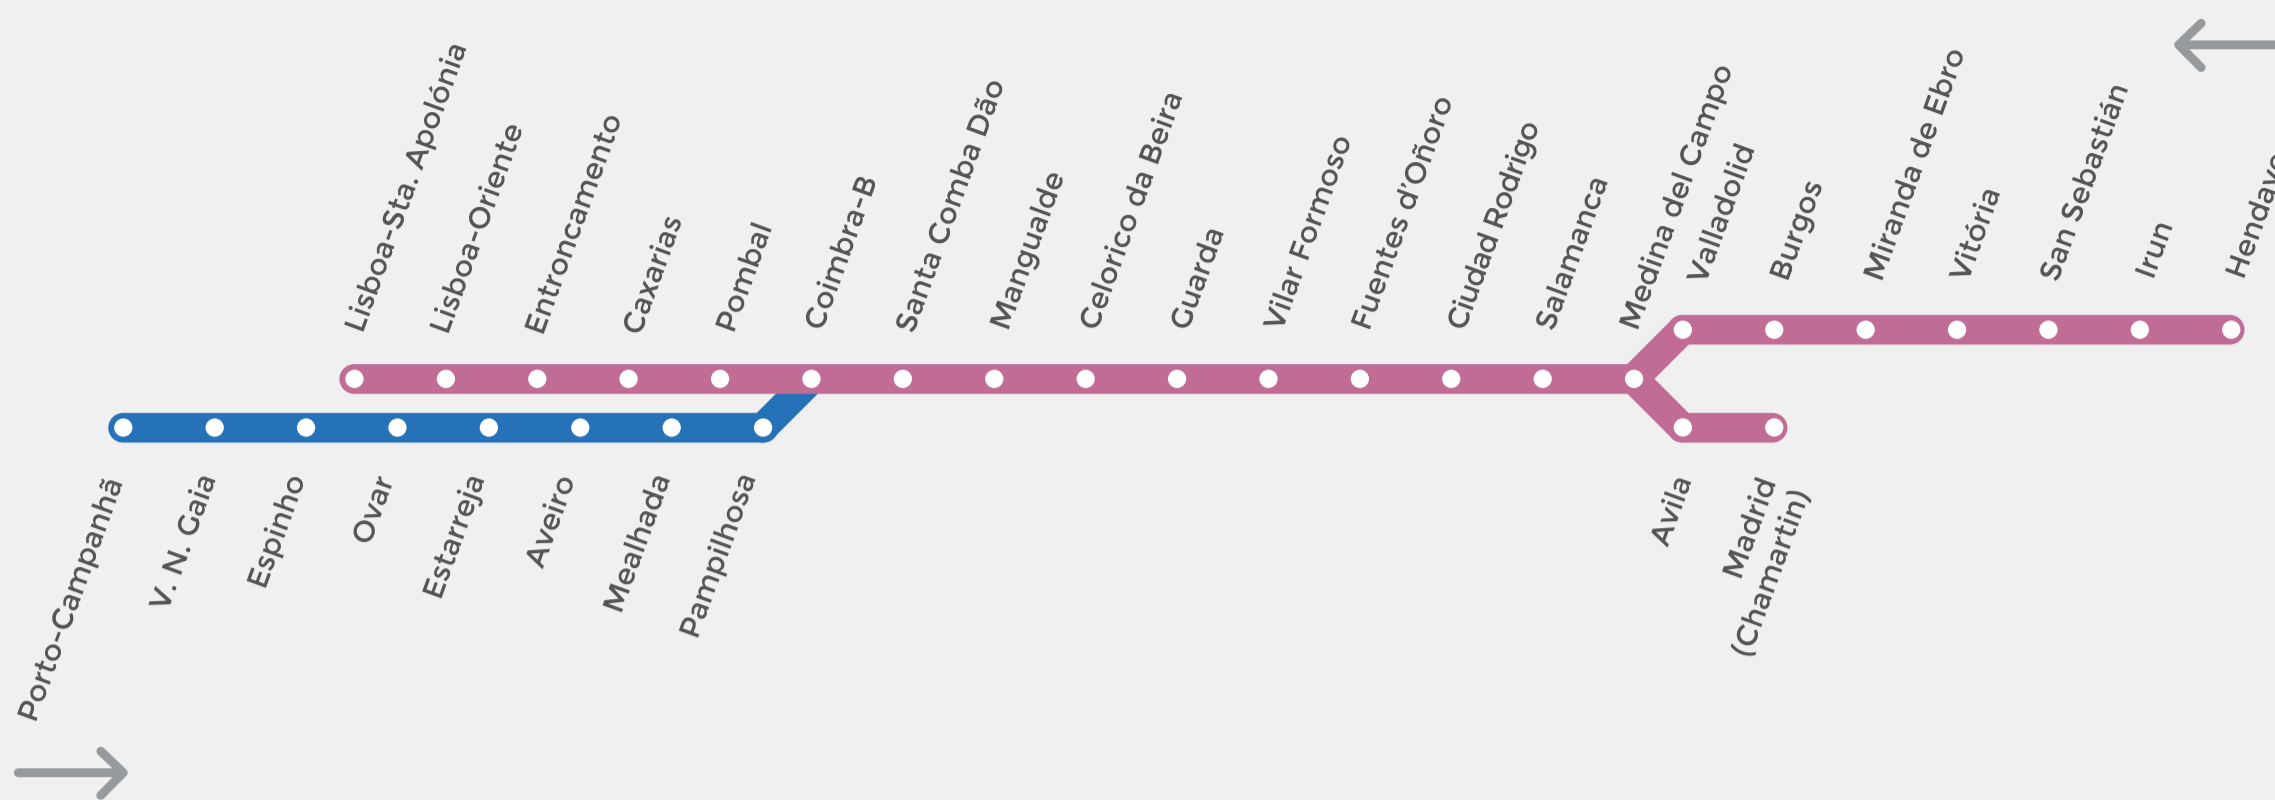

Horário em vigor desde 05 agosto 2018  
Valid from August 05, 2018

Categoria Category	IR	L	S
Número Number	822	335	310
Observações Remarks	1	A 1	A 1
Porto Campanhã (P)	21:53		
V. N. Gaia	21:58		
Espinho	22:09		
Ovar	22:21		
Estarreja	22:31		
Aveiro	22:43		
Mealhada	23:06		
Pampilhosa	23:11		
Coimbra-B (C)	23:25		
Lisboa - Sta. Apolónia (P)		21:25	21:25
Lisboa - Oriente		21:34	21:34
Entroncamento		22:29	22:29
Caxarias		22:47	22:47
Pombal		23:06	23:06
Coimbra-B		23:33	23:33
Santa Comba Dão		0:16	0:16
Mangualde		0:46	0:46
Celorico da Beira		1:20	1:20
Guarda		1:45	1:45
Vilar Formoso [HP] (C)		2:20	2:20
Vilar Formoso [HP] (P)		2:35	2:35
Fuentes d'Oñoro [HE] (C)		3:40	3:40
Ciudad Rodrigo		3:59	3:59
Salamanca		4:56	4:56
Medina del Campo (C)		5:40	5:40
Medina del Campo (P)		6:18	6:00
Ávila		7:05	
Madrid (Chamartin) (C)		8:40	
Valladolid			6:35
Burgos			7:48
Miranda de Ebro			8:48
Vitória			9:12
San Sebastián			10:55
Irun (C)			11:23
Hendaye (C)			11:33

LEGENDA KEY

CATEGORIA CATEGORY

- IR** InterRegional InterRegional train
  - S** Sud Expresso Lisboa - Hendaye
  - L** Lusitânia Comboio Hotel Lisboa - Madrid
- Os comboios Sud Expresso e Lusitânia, circulam reunidos no percurso Lisboa / Medina del Campo / Lisboa
- Sud Expresso and Lusitânia Trains run together between Lisbon / Medina del Campo / Lisbon
- Comboio com tarifa internacional International rate