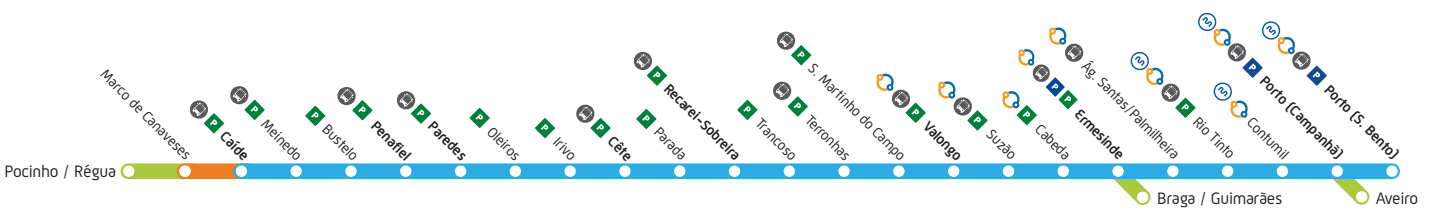

COMBOIOS URBANOS > PORTO

Linha do Marco

Horário em vigor desde 10 de dezembro de 2017
Valid since 10 December 2017

Marco > Porto

Categoria	15500	15400	15502	15402	4150	15504	4100	15506	15404	15406	4152	15508	15408	4000	15510	15512	15410	15514	15516	15412	15518	4154	15520	15522	15524	4112	15526	4102	15528	15414	
Número	15500	15400	15502	15402	4150	15504	4100	15506	15404	15406	4152	15508	15408	4000	15510	15512	15410	15514	15516	15412	15518	4154	15520	15522	15524	4112	15526	4102	15528	15414	
Observações	P	C	A	A	A	A	X	P	A	P	A	A	A	R	C	A	A	A	A	A	C	R	A	A	A	C	C	A	A	P	
Marco de Canaveses					5:44		6:09				6:49			7:05								9:04				10:11		11:06			
Livração					5:50		6:15				6:55			7:10								9:10				10:17		11:13			
Recesinhos					5:54		6:19				6:59			7:14								9:14				10:21		11:17			
Vila Meã					5:58		6:24				7:03			7:18								9:18				10:24		11:20			
Oliveira					6:02		6:28				7:07			7:21								9:22				10:28		11:24			
Caíde	4:38		5:38		6:18		6:34		6:38		7:17		7:21	7:38	7:58		8:18	8:38		8:58		9:38		9:58	10:38		11:02		11:38		
Meinedo	4:42		5:42		6:22		6:42		6:48		7:29		7:32	7:45			8:18	8:38		8:58		9:42		10:02	10:42		11:05		11:42		
Bustelo	4:45						6:45		6:57	7:07		7:26	7:29	7:39	7:48	8:08	8:07	8:28	8:48	9:07	9:08		9:48	10:08	10:48		11:08		11:48	12:07	
Penafiel	4:48	5:37	5:48	6:07		6:28		6:48	7:08	7:18		7:33	7:38	7:55	8:18	8:18	8:35	8:55	9:18	9:18		9:55	10:18	10:55		11:18		11:55	12:16		
Paredes	4:51	5:41	5:51	6:11		6:31		6:51	7:01	7:11		7:29	7:32	7:45	8:11	8:11	8:31	8:51	9:11	9:11		9:51	10:11	10:51		11:11		11:51	12:11		
Oleiros	4:53	5:43		6:13					7:03	7:13				8:13	8:13				9:13	9:13			10:13			11:13		12:13			
Írivo	4:56	5:46		6:16					7:06	7:16				8:16	8:16				9:16	9:16			10:16			11:16		12:16			
Cête	4:58	5:48	5:55	6:18		6:35		6:55	7:08	7:18		7:33	7:38	7:55	8:18	8:18	8:35	8:55	9:18	9:18		9:55	10:18	10:55		11:18		11:55	12:18		
Parada	5:01	5:51		6:21					7:11	7:21				8:21	8:21				9:21	9:21			10:21			11:21		12:21			
Recarei-Sobreira	5:04	5:54	5:59	6:24		6:39		6:59	7:14	7:24		7:37	7:44	7:59	8:24	8:24	8:39	8:59	9:24	9:24		9:59	10:24	10:59		11:24		11:59	12:24		
Trancoso	5:06	5:56		6:26					7:16	7:26				8:26	8:26				9:26	9:26			10:26			11:26		12:26			
Terronhas	5:09	5:59		6:29					7:19	7:29				8:29	8:29				9:29	9:29			10:29			11:29		12:29			
S. Martinho do Campo	5:12	6:02		6:32					7:22	7:32				8:32	8:32				9:32	9:32			10:32			11:32		12:32			
Valongo	5:15	6:05	6:06	6:35		6:46		7:06	7:25	7:35		7:46	7:54	8:06	8:35	8:35	8:46	9:06	9:35	9:35		10:06	10:35	11:06		11:35		12:06	12:35		
Suzão	5:17	6:07	6:08	6:37		6:48		7:08	7:27	7:37		7:48	7:56	8:08	8:37	8:37	8:48	9:08	9:37	9:37		10:08	10:37	11:08		11:37		12:08	12:37		
Cabeda	5:21	6:11		6:41					7:31	7:41				8:41	8:41				9:41	9:41			10:41			11:41		12:41			
Ermesinde	5:24	6:14	6:14	6:44		6:54		7:14	7:34	7:44		7:54	8:04	8:14	8:44	8:44	8:54	9:14	9:44	9:44		10:14	10:44	11:14		11:44		12:14	12:44		
Águas Santas/ Palmilheira	5:27	6:17	6:17	6:47		6:57		7:17	7:37	7:47		7:57	8:06	8:17	8:47	8:47	8:57	9:17	9:47	9:47		10:17	10:47	11:17		11:47		12:17	12:47		
Rio Tinto	5:29	6:19	6:19	6:49		6:59		7:19	7:39	7:49		7:59	8:09	8:19	8:49	8:49	8:59	9:19	9:49	9:49		10:19	10:49	11:19		11:49		12:19	12:49		
Contumil	5:32	6:22	6:22	6:52		7:02		7:22	7:42	7:52		8:02	8:11	8:22	8:52	8:52	9:02	9:22	9:52	9:52		10:22	10:52	11:22		11:52		12:22	12:52		
Porto (Campanhã)	5:36	6:26	6:26	6:56		7:06		7:26	7:46	7:56		8:06	8:16	8:21	8:26	8:56	8:56	9:06	9:26	9:56	9:56		10:26	10:56	11:26		11:56		12:26	12:56	
Porto (S. Bento)	5:40	6:30	6:30	7:00		7:10		7:30	7:50	8:00		8:10	8:20	8:30	9:00	9:00	9:10	9:30	10:00	10:00		10:30	11:00	11:30		12:00		12:30	13:00		