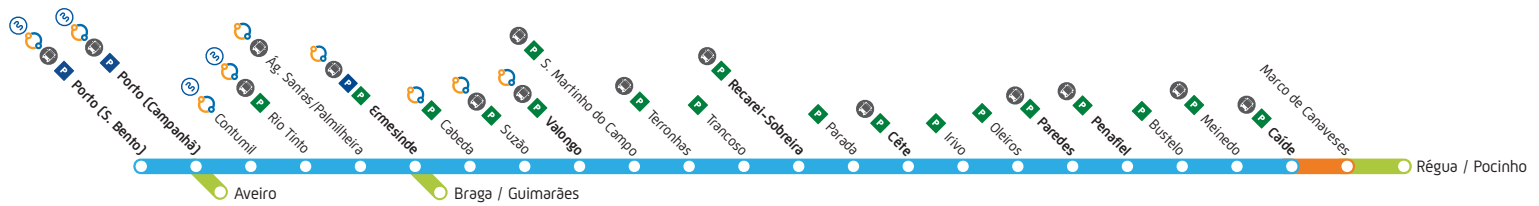

COMBOIOS URBANOS > PORTO

Linha do Marco

Horário em vigor desde 10 de dezembro de 2017
Valid since 10 December 2017

Porto > Marco

Categoria / Category	Número / Number	15503	15505	R 4101	15507	15401	15509	R 4155	15511	15403	15513	15515	15519	15521	R 4103	15405	15407	15523	R 4157	15525	15527	15409	R 4105	15411	4107	15413	15531	15533	R 4159	15415	
Porto (S. Bento) P	6:25	6:30		6:55	7:00	7:30		7:40	8:00	8:30	8:30	9:30	9:30		10:00	11:00	11:30	12:30	12:30	13:00	13:30		14:00		15:00	15:00	15:30		16:00		
Porto (Campanhã) P	6:30	6:35		7:00	7:05	7:34		7:45	8:05	8:35	8:35	9:35	9:35		10:05	11:05	11:35	12:35	12:35	13:05	13:35		14:05		15:05	15:05	15:35		16:05		
Contumil	6:33	6:38		7:03	7:08	7:38		7:48	8:08	8:38	8:38	9:38	9:38		10:08	11:08	11:38	12:38	12:38	13:08	13:38		14:08		15:08	15:08	15:38		16:08		
Rio Tinto	6:36	6:41		7:06	7:11	7:40		7:51	8:11	8:41	8:41	9:41	9:41		10:11	11:11	11:41	12:41	12:41	13:11	13:41		14:11		15:11	15:11	15:41		16:11		
Águas Santas / Palmilheira	6:38	6:43		7:08	7:13	7:43		7:53	8:13	8:43	8:43	9:43	9:43		10:13	11:13	11:43	12:43	12:43	13:13	13:43		14:13		15:13	15:13	15:43		16:13		
Ermesinde	6:42	6:47		7:12	7:17	7:46		7:57	8:17	8:47	8:47	9:47	9:47		10:17	11:17	11:47	12:47	12:47	13:17	13:47		14:17		15:17	15:17	15:47		16:17		
Cabeda	6:45			7:20				8:00	8:20		8:50	9:50			10:20	11:20		12:50	13:20		14:20		15:20		16:20						
Suzão	6:48	6:52		7:17	7:23	7:51		8:03	8:23	8:52	8:53	9:52	9:53		10:23	11:23	11:52	12:52	12:53	13:23	13:52		14:23		15:23	15:23	15:52		16:23		
Valongo	6:51	6:54		7:19	7:26	7:53		8:06	8:26	8:54	8:56	9:54	9:56		10:26	11:26	11:54	12:54	12:56	13:26	13:54		14:26		15:26	15:26	15:54		16:26		
S. Martinho do Campo	6:54			7:29				8:09	8:29		8:59	9:59			10:29	11:29		12:59	13:29		14:29		15:29		16:29						
Terronhas	6:57			7:32	7:58			8:12	8:32		9:02	10:02			10:32	11:32		13:02	13:32		14:32		15:32		16:32						
Trancoso	7:00			7:35	8:00			8:15	8:35		9:05	10:05			10:35	11:35		13:05	13:35		14:35		15:35		16:35						
Recarei-Sobreira	7:02	7:01		7:26	7:37	8:03		8:17	8:37	9:01	9:07	10:01	10:07		10:37	11:37	12:01	13:01	13:07	13:37	14:01		14:37		15:37	15:37	16:01		16:37		
Parada	7:05			7:40				8:20	8:40		9:10	10:10			10:40	11:40		13:10	13:40		14:40		15:40		16:40						
Cête	7:08	7:05		7:30	7:43	8:07		8:23	8:43	9:05	9:13	10:05	10:13		10:43	11:43	12:05	13:05	13:13	13:43	14:05		14:43		15:43	15:43	16:05		16:43		
Írivo	7:10			7:45				8:25	8:45		9:15	10:15			10:45	11:45		13:15	13:45		14:45		15:45		16:45						
Oleiros	7:12			7:47				8:27	8:47		9:17	10:17			10:47	11:47		13:17	13:47		14:47		15:47		16:47						
Paredes	7:15	7:09		7:34	7:50	8:11		8:30	8:50	9:09	9:20	10:09	10:20		10:50	11:50	12:09	13:09	13:20	13:50	14:09		14:50		15:50	15:50	16:09		16:50		
Penafiel	7:18	7:13		7:38	7:53			8:15	8:35	8:53	9:13	9:23	10:13	10:23	10:53	11:53		13:13	13:23	13:53	14:13		14:53	15:00	15:53	15:53	16:13		16:53		
Bustelo	7:21	7:16				8:18		8:36				10:26					12:16			13:26		14:16		15:04		15:56					
Meinedo	7:24	7:19		7:44		8:21		8:39		9:19	9:29	10:19	10:29				12:19		13:19	13:29		14:19		15:07		15:59	16:19		16:59		
Caíde	7:28	7:23	7:29	7:48		8:25	8:30	8:45		9:23	9:33	10:23	10:33	10:42			12:23		12:28	13:23	13:33		14:23	14:42	15:12	16:03	16:23	16:30		16:51	
Oliveira			7:33					8:34											14:46		15:16					16:34					
Vila Meã			7:36					8:37											14:49		15:20					16:37					
Recesinhos			7:39					8:40											14:52		15:23					16:40					
Livração			7:43					8:44											14:55		15:26					16:44					
Marco de Canaveses C			7:50					8:51							11:02				12:49		15:02				15:33