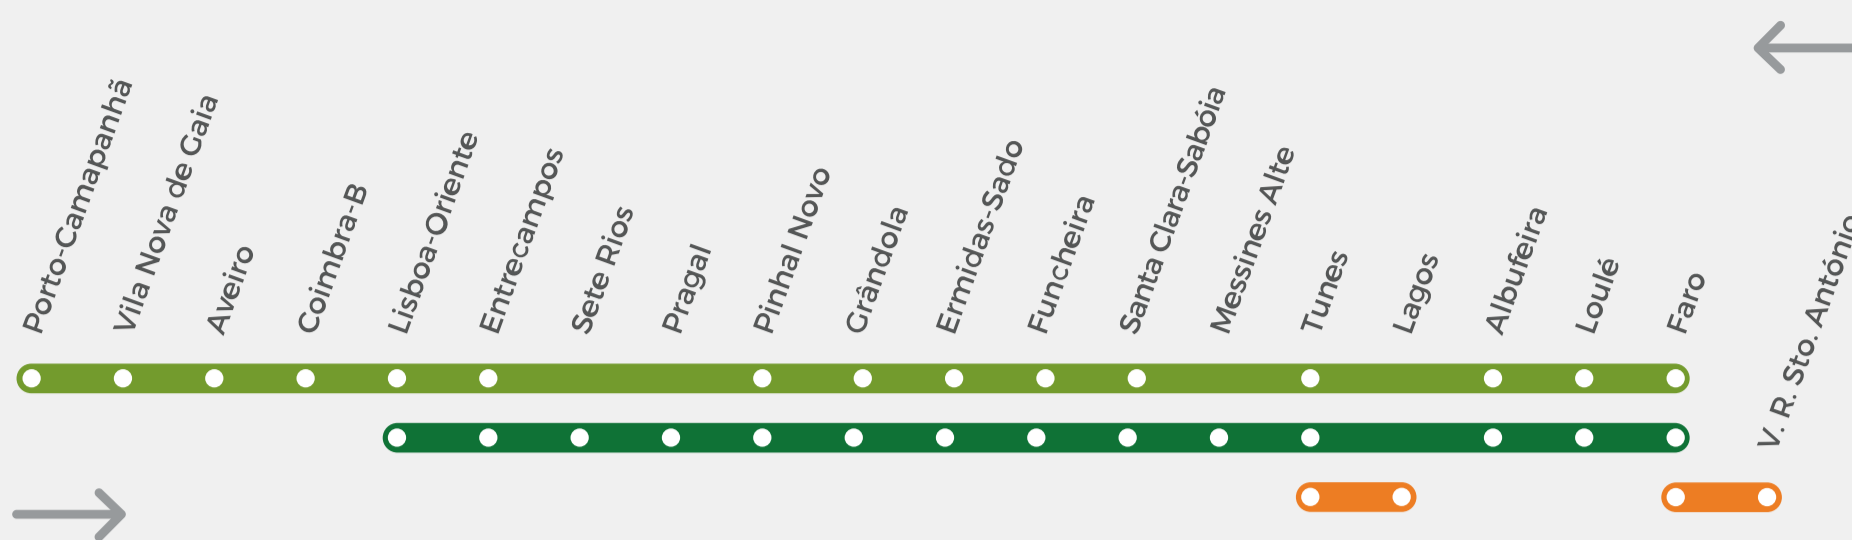

Horário em vigor desde 06 agosto 2018
Valid from August 06, 2018

Porto / Lisboa - Lagos e VRSA

Categoria Category	AP	R	R	R	R	IC	R	R	IC	R	R	AP	R	R	IC	R	R	IC
Número Number	180	5904	5918	5707	5729	570	5906	5711	572	5908	5717	184	5914	5723	574	5916	5725	576
Observações Remarks	A 1	3	4	3	4	B 1	1	1	B 1	1	1	A 1	1	1	B 1	1	1	B 5
Porto Campanhã (P)	5:40											14:40						
Vila Nova de Gaia	5:45											14:45						
Aveiro	6:15											15:15						
Coimbra-B	6:44											15:44						
Lisboa-Oriente (C)	8:22											17:22						
Lisboa-Oriente (P)	8:23					10:02			14:02			17:23			18:22			19:32
Entrecampos	8:31					10:10			14:10			17:31			18:30			19:40
Sete Rios						10:14			14:14						18:34			19:44
Pragal						10:26			14:26						18:46			19:56
Pinhal Novo	9:06					10:48			14:48		18:06				19:06			20:18
Grândola						11:19			15:16						19:34			20:51
Ermidas-Sado						11:33			15:30						19:48			21:05
Funcheira						11:55			15:52						20:12			21:29
Amoreiras-Odemira															20:19			
Santa Clara - Sabóia						12:24			16:21						20:43			21:57
Messines-Alte						12:52			16:57						21:11			22:24
Tunes (C)	10:52					13:00			17:05			19:53			21:20			22:32
Tunes (P)		11:06	11:24				13:13			17:08			20:08			21:24		
Silves		11:30	11:50				13:35			17:30			20:36			21:44		
Portimão		11:50	12:05				13:50			17:44			20:51			21:57		
Lagos (C)		12:08	12:23				14:08			18:03			21:08			22:16		
Tunes (P)	10:54					13:02			17:07			19:55			21:22			22:34
Albufeira	11:01					13:07			17:12			20:02			21:27			22:39
Loulé	11:13					13:19			17:24			20:14			21:39			22:51
Faro (C)	11:23					13:30			17:35			20:23			21:50			23:02
Faro (P)			11:34	11:55			13:55			17:51			20:36			22:06		
Olhão			11:45	12:06			14:06			18:02			20:47			22:18		
Tavira			12:10	12:31			14:32			18:27			21:12			22:43		
V. R. de Sto. António (C)			12:38	13:07			15:01			18:55			21:41			23:08		