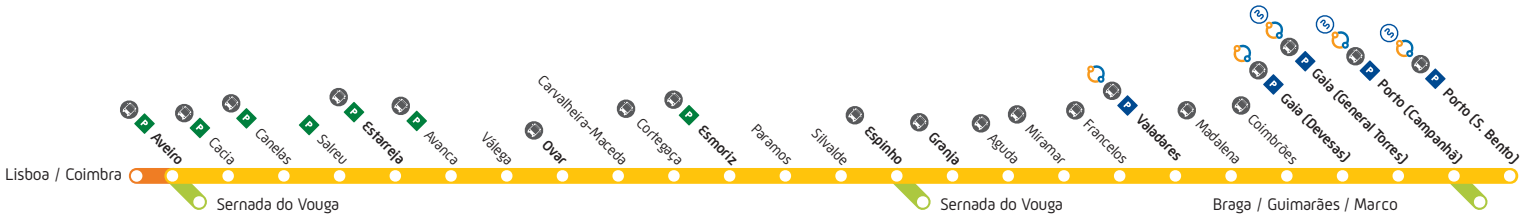

COMBOIOS URBANOS > PORTO

Linha de Aveiro

Horário em vigor desde 4 de março de 2018
Valid since 4 March 2018

Aveiro > Porto

Stations	Aveiro	Cacia	Canelas	Salreu	Estarreja	Avanca	Vilêga	Ovar	Carvalheira-Maceda	Cortegaça	Esmoriz	Paramos	Silvalde	Espinho	Granja	Aguda	Míramar	Francelos	Valadares	Madalena	Coimbrões	Gaia (Devesas)	Gaia (General Torres)	Porto (Campanhã)	Porto (S. Bento)								
Category	URBANO	URBANO	URBANO	URBANO	URBANO	URBANO	URBANO	URBANO	URBANO	URBANO	URBANO	URBANO	URBANO	URBANO	URBANO	URBANO	URBANO	URBANO	URBANO	URBANO	URBANO	URBANO	URBANO	URBANO	URBANO								
Number	15601/0	15603/2	15605/4	15603/2	15607	15805	15609/8	15971	15807/6	15611	15809/8	15613/2	15973	15811/0	15615	15813/2	15617/6	15815/4	R 4606/7	15621/0	15817/6	15623/2	15819/8	15625/4	15975	15821/0	15627	15823/2	15629/8	15977	15825/4		
Remarks	T	A	T	T	A	A	T	A	T	A	A	T	A	T	A	A	T	A	R	T	T	T	T	A	T	T	A	T	A	T	T		
Observations																																	

Stations	Aveiro	Cacia	Canelas	Salreu	Estarreja	Avanca	Vilêga	Ovar	Carvalheira-Maceda	Cortegaça	Esmoriz	Paramos	Silvalde	Espinho	Granja	Aguda	Míramar	Francelos	Valadares	Madalena	Coimbrões	Gaia (Devesas)	Gaia (General Torres)	Porto (Campanhã)	Porto (S. Bento)									
Category	URBANO	URBANO	URBANO	URBANO	URBANO	URBANO	URBANO	URBANO	URBANO	URBANO	URBANO	URBANO	URBANO	URBANO	URBANO	URBANO	URBANO	URBANO	URBANO	URBANO	URBANO	URBANO	URBANO	URBANO	URBANO	URBANO	URBANO	URBANO	URBANO	URBANO	URBANO	R		
Number	15631	15827/6	15633/2	15829/8	15635/4	15831/0	15637/6	15979	15833/2	15639	15835/4	15641/0	15981	15837/6	15643	15839/8	15645/4	15983	15841/0	15647	15843/2	15649/8	15845/4	15651	15847/6	15653/2	15655/4	15657/6	15659/8	3401	URBANO			
Remarks	A	A	T	T	T	T	T	A	T	A	A	T	A	T	A	A	T	A	T	A	T	T	T	A	T	T	A	T	T	T	T	A		
Observations																																		

OBSERVAÇÕES REMARKS

Não sendo portador de título de transporte, só poderá adquiri-lo a bordo, se no local de embarque ou área circundante, - 200 metros além da zona limitada pela estação - não existir venda personalizada ou automática, independentemente de quem realiza a venda, CP ou prestadores de serviço externo. Não estando nestas condições, fica sujeito a penalizações.

- **A** Exceto aos sábados, domingos e feriados oficiais
  Except Saturdays, Sundays and Public Holidays
- **B** Não se efetua aos sábados
  Except Saturdays
- **C** Só se efetua aos sábados, domingos e feriados oficiais
  Saturdays, Sundays and Public Holidays only
- **X** Exceto aos domingos e feriados oficiais
  Except Sundays and Public Holidays

SIMBOLOGIA SYMBOLS

- Serviço Urbano Urban Train
- Serviço Regional Local Train
- Metro do Porto
- Sociedade de Transportes Coletivos do Porto
- Outros operadores rodoviários Other bus companies
- Parque de estacionamento pago Paid parking
- Parque de estacionamento gratuito Free parking

24 de junho é considerado feriado oficial.
24th of June is considered public holiday.

cp.pt
Info (+351) 707 210 220
0,10€/min rede fixa | 0,25€/min rede móvel | Acresce IVA
International rates apply when calling from abroad.