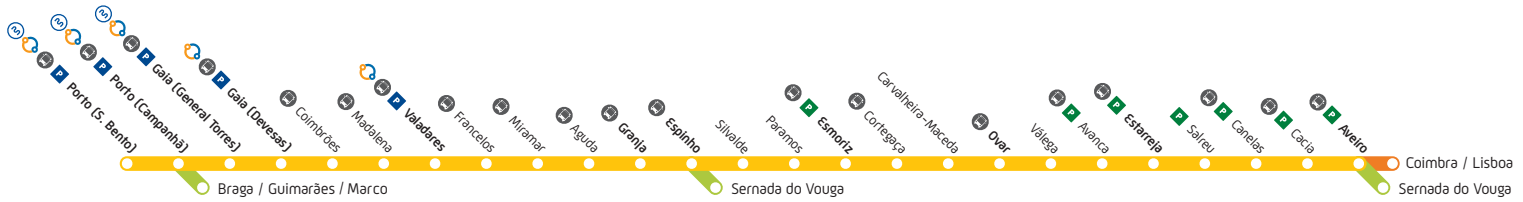

COMBOIOS URBANOS > PORTO

Linha de Aveiro

Horário em vigor desde 4 de março de 2018
Valid since 4 March 2018

Porto > Aveiro

Categoria	Category	Número	Number	Observações	Remarks	15703/2	15705/4	15707/6	15901/0	15708	15903/2	15711/0	15905/4	15970	15712	15907/6	15715/4	15909/8	15972	15716	15911/0	15719/8	15720	15915/4	15723/2	15917/6	15725/4	15919/8	15727/6	15921/0	15974	15728	15923/2	15731/0	15925/4	15976				
Porto [S. Bento]	P	4:55	5:55	6:05	6:10	6:50	7:05	7:10							7:50	8:05	8:10			8:50	9:05		09:50	10:05	10:50	11:05	11:50	12:05	12:10											
Porto [Campanhã]	P	5:04	6:04	6:14	6:19	6:55	7:00	7:14	7:19	7:30	7:50	8:00	8:14	8:19	8:30	8:55	9:00	9:14	9:55	10:00	10:14	11:00	11:14	12:00	12:14	12:19	12:30	12:55	13:00	13:14	13:19	13:24	13:34							
Gaia [General Torres]		5:08	6:08	6:19	6:24	7:00	7:04	7:19	7:24	7:34	7:55	8:04	8:19	8:24	8:34	9:00	9:04	9:19	10:00	10:04	10:19	11:04	11:19	12:04	12:19	12:24	12:34	13:00	13:04	13:19	13:24	13:34								
Gaia [Devesas]		5:10	6:10	6:21	6:26	7:02	7:06	7:21	7:26	7:36	7:57	8:06	8:21	8:26	8:36	9:02	9:06	9:21	10:02	10:06	10:21	11:06	11:21	12:06	12:21	12:26	12:36	13:02	13:06	13:21	13:26	13:36								
Coimbrões		5:12	6:12		6:28		7:08		7:28	7:38		8:08		8:28	8:38		9:08		10:08		11:08		12:08		12:28		12:38		13:08		13:28		13:38							
Madalena		5:15	6:15		6:30		7:11		7:30	7:40		8:11		8:30	8:40		9:11		10:11		11:11		12:11		12:30		12:40		13:11		13:30		13:40							
Valadares		5:17	6:17	6:25	6:32	7:06	7:13	7:25	7:32	7:42	8:01	8:13	8:25	8:32	8:42	9:06	9:13	9:25	10:06	10:13	10:25	11:13	11:25	12:13	12:25	12:32	12:42	13:06	13:13	13:25	13:32	13:42								
Francelos		5:20	6:20		6:35		7:16		7:35	7:45		8:16		8:35	8:45		9:16		10:16		11:16		12:16		12:35		12:45		13:16		13:35		13:45							
Miramar		5:22	6:22		6:38		7:18		7:38	7:48		8:18		8:38	8:48		9:18		10:18		11:18		12:18		12:38		12:48		13:18		13:38		13:48							
Aguda		5:25	6:25		6:40		7:21		7:40	7:50		8:21		8:40	8:50		9:21		10:21		11:21		12:21		12:40		12:50		13:21		13:40		13:50							
Granja		5:27	6:27	6:30	6:42	7:11	7:23	7:30	7:42	7:53	8:06	8:23	8:30	8:42	8:53	9:11	9:23	9:30	10:11	10:23	10:30	11:23	11:30	12:23	12:30	12:42	12:53	13:11	13:23	13:30	13:42	13:53								
Espinho		5:31	6:31	6:34	6:46	7:15	7:26	7:34	7:46		8:10	8:26	8:34	8:46		9:15	9:26	9:34	10:15	10:26	10:34	11:26	11:34	12:26	12:34	12:46		13:15		13:26	13:34	13:46								
Silvalde		5:33	6:33		6:49		7:29		7:49		8:29		8:49		9:29		9:31		10:29		11:29		12:29		12:49		12:51		13:29		13:49									
Paramos		5:36	6:36		6:51		7:31		7:51		8:31		8:51		9:31		9:33		10:31		11:31		12:31		12:51		12:51		13:31		13:51									
Esmoriz		5:38	6:38	6:38	6:53	7:19	7:33	7:38	7:53		8:14	8:33	8:38	8:53		9:19	9:33	9:38	10:19	10:33	10:38	11:33	11:38	12:33	12:38	12:53		13:19	13:33	13:38	13:53									
Cortegaça		5:41	6:41		6:42		7:42		7:57		8:42		8:57		9:42		9:42		10:42		11:42		12:42		12:57				13:42		13:57									
Carvalho-Maceda		5:44	6:44		6:59		7:37		7:59		8:37		8:59		9:37		9:37		10:37		11:37		12:37		12:59				13:37		13:59									
Ovar		5:48	6:48	6:47	7:04	7:26	7:42	7:47	8:04		8:22	8:42	8:47	8:54		9:26	9:42	9:47	10:26	10:42	10:47	11:42	11:47	12:42	12:47		13:26	13:42	13:47	14:04										
Válega		5:52	6:52	6:51			7:51					8:51					9:51		10:51		11:51		12:51					13:51												
Avanca		5:55	6:55	6:54	7:33		7:54		8:29		8:54		9:33		9:54	10:33		10:54		11:54		12:54					13:33		13:54											
Estarreja		5:59	6:59	6:58	7:38		7:58		8:35		8:58		9:38		9:58	10:38		10:58		11:58		12:58					13:38		13:58											
Salreu				7:01			8:01		9:01		9:01		10:01		11:01		12:01		13:01		14:01							14:01												
Canelas				7:03			8:03		9:03		9:03		10:03		11:03		12:03		13:03		14:03							14:03												
Cacia		6:05	7:05	7:07	7:44		8:07		8:47		9:07		9:47		10:07	10:44		11:07		12:07		13:07					13:44		14:07											
Aveiro	C	6:10	7:10	7:12	7:49		8:12		8:47		9:12		9:49		10:12	10:49		11:12		12:12		13:12					13:49		14:12											