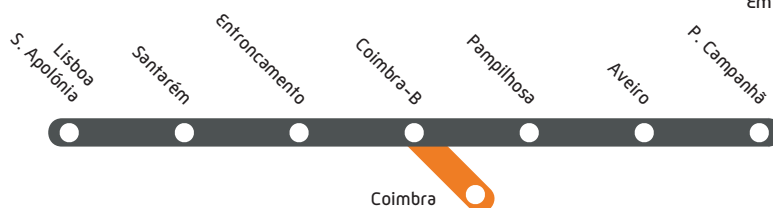

COMBOIOS REGIONAIS > Linha do Norte

Lisboa > Porto > Lisboa

Em vigor desde 10 de dezembro de 2017
Valid since 10 December 2017

Sentido Lisboa > Porto

Categoria Category	Número Number	823	4415	821 4670/1 16816	4431	3401 4632/3
Observações Remarks		7	4	5	1	2
Lisboa Santa Apolónia	P		11:45		19:45	
Lisboa Oriente	P		11:53		19:53	
Póvoa			12:01		20:01	
Alverca			12:05		20:05	
Vila Franca de Xira			12:11		20:11	
Azambuja			12:28		20:28	
Virtudes			12:33		20:33	
Reguengo			12:36		20:36	
Setil			12:39		20:39	
Santana - Cartaxo			12:43		20:43	
Vale de Santarém			12:49		20:49	
Santarém			12:55		20:55	
Vale de Figueira			13:01		21:01	
Mato de Miranda			13:08		21:08	
Riachos			13:14		21:14	
Entroncamento			13:19		21:19	
Lamarosa				14:07		21:26
Paialvo						21:34
Fungalvaz						21:39
Fátima				14:24		21:43
Seiça-Ourém						21:47
Caxarias				14:31		21:51
Albergaria dos Doze						21:56
Litém						22:04
Vermoil						22:09
Pombal				14:51		22:13
Pelariga						22:19
Simões						22:24
Soure						22:28
V. Nova de Anços						22:32
Alfarelos				15:08		22:37
Formoselha						22:42
Pereira						22:45
Taveiro						22:48
Espadaneira						22:55
Bencanta						22:58
Coimbra-B	C			15:21		23:01
Coimbra-B	P			15:47		23:04
Coimbra	C			15:51		
Coimbra	P			14:53		22:08
Coimbra-B	C			14:56		22:11
Coimbra-B	P	5:20		15:23		23:06
Pampilhosa		5:33		15:34		23:18
Mealhada		5:38		15:38		23:22
Mogofores				15:46		23:30
Oliveira do Bairro				15:51		23:37
Aveiro		6:01		16:13		23:50
Estarreja		6:12		16:24		0:00
Ovar		6:22		16:33		0:09
Esmoriz				16:41		
Espinho		6:33		16:45		0:19
Gaia	C	6:45		16:57		0:29
Porto Campanhã	C	6:50		17:05		0:35