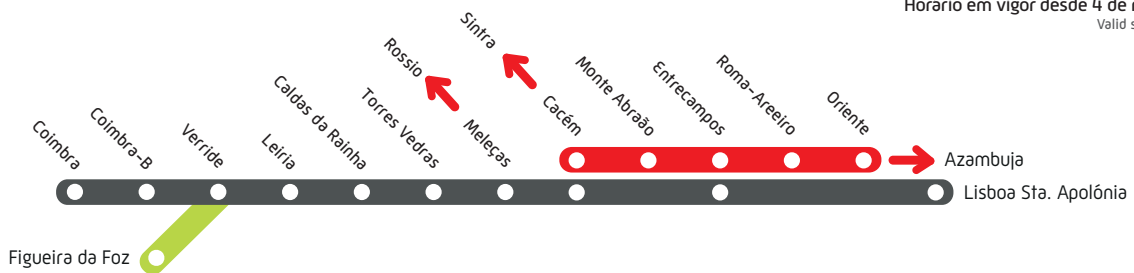

COMBOIOS REGIONAIS > Linha do Oeste

Figueira da Foz/Coimbra/Mira Sintra-Meleças/Lisboa

Horário em vigor desde 4 de março de 2018
Valid since 4 March 2018

Categoria Category	R REGIONAL		R REGIONAL		R REGIONAL		R REGIONAL		R REGIONAL		R REGIONAL									
Número Number	18654	18412/3	6400	6402	18672	18012/3	18432/3	18682	18464/5	6452	18702	18500/1	18704	18504/5	18712	18026/7	18512/3	6416	6416	806
Observações Remarks	2		1		1		1 1		1		1 1		1		1		1 1		1 1 3	
Figueira da Foz	P						8:58				13:58								18:58	
Fontela-A							9:02				14:02								19:02	
Fontela							9:05				14:05								19:05	
Lares							9:08				14:08								19:08	
Bifurcação de Lares							9:11				14:11								19:11	
Revelés							9:14				14:14								19:14	
Verride	C						9:18				14:18								19:18	
Coimbra	P						8:14				13:14								18:29	
Coimbra-B	C						8:17				13:17								18:32	
Coimbra-B	P						8:51				13:51								18:51	
Alfarelos							9:05				14:05								19:05	
Verride	C						9:14				14:14								19:14	
Verride	P						9:21				14:21								19:21	
Lourical							9:40				14:40								19:40	
Guia							9:46				14:46								19:46	
Monte Redondo							9:52				14:52								19:52	
Monte Real							9:58				14:58								19:58	
Leiria	C						10:08				15:08								20:08	
Leiria	P				6:25		10:09		12:13		15:09								18:13	
Marinha Grande					6:36		10:19		12:23		15:19								18:24	
Martingança					6:48		10:26		12:30		15:26								18:31	
Paialas					6:53		10:31		12:35		15:31								18:36	
Valado-Nazaré-Alcobaça					7:00		10:36		12:43		15:36								18:43	
Famalicão da Nazaré					7:08		10:44		12:50		15:44								18:50	
São Martinho do Porto					7:13		10:46		12:56		15:46								18:56	
Salir do Porto					7:17		10:51		13:01		15:51								18:59	
Caldas da Rainha	C				7:25		10:55		13:08		15:55								19:08	
Caldas da Rainha	P		6:06		11:16		13:16		16:16		19:23								20:55	
Óbidos			6:11		7:31		11:21		13:21		16:21		17:35		19:28				20:19	
Dagorda-Peniche			6:14		7:34		11:24		13:25		16:24		17:38		19:32				20:26	
São Mamede			6:18		7:38		11:28		13:29		16:28		17:42		19:36				20:30	
Paúl			6:22		7:42		11:32		13:33		16:32		17:46		19:40				20:34	
Bombarral			6:27		7:47		11:37		13:37		16:37		17:50		19:45				20:39	
Outeiro			6:38		7:56		11:46		13:47		16:46		18:00		19:55				20:49	
Ramalhal			6:44		8:02		11:52		13:54		16:52		18:06		20:01				20:55	
Torres Vedras	C		6:50		8:08		11:58		14:00		16:58		18:13		20:08				21:02	
Torres Vedras	P		6:03		6:51		8:09		11:59		14:00		16:59		18:14		20:09		21:03	
Runa			6:08		6:56		8:15		12:05		14:06		17:05		18:20		20:14		21:08	
Dois Portos			6:13		7:04		8:24		12:10		14:11		17:10		18:25		20:21		21:15	
Felifeira			6:17		7:08		8:28		12:14		14:15		17:14		18:29		20:25		21:19	
Zibreia			6:21		7:12		8:31		12:17		14:18		17:17		18:32		20:28		21:22	
Pero Negro			6:25		7:16		8:35		12:21		14:22		17:21		18:36		20:32		21:26	
Sapataria			6:29		7:20		8:39		12:25		14:26		17:25		18:40		20:36		21:30	
Jerumelo			6:35		7:26		8:45		12:31		14:32		17:31		18:46		20:42		21:36	
Malveira			6:41		7:31		8:50		12:36		14:37		17:36		18:51		20:47		21:41	
Mafra			6:47		7:36		8:57		12:43		14:44		17:41		18:56		20:52		21:46	
Pedra Furada			6:52		7:41		9:02		12:48		14:49		17:46		19:01		20:56		21:50	
Sabugo			6:57		7:46		9:07		12:54		14:54		17:51		19:06		21:01		21:55	
Telhal			7:01		7:50		9:11		12:58		14:58		17:55		19:10		21:05		21:59	
Mira Sintra-Meleças	C		7:05		7:53		9:15		13:01		15:01		17:58		19:13		21:08		22:02	
Mira Sintra-Meleças	P		7:10		7:54		9:30		13:30		15:02		18:10		19:33		21:09		22:03	
Agualva - Cacém	C		7:13		7:57		9:33		13:33		15:06		18:13		19:33		21:13		22:07	
Agualva - Cacém	P		7:13		7:58		9:33		13:33		15:07		18:13		19:33		21:13		22:07	
Monte-Abraão			7:24		8:13		9:44		13:54		15:07		18:14		19:34		21:14		22:08	
Sete-Rios			7:39		8:13		9:59		14:09		15:23		18:39		19:09		21:28		22:22	
Enfrecampos (Poente)	C		7:42		8:16		10:02		14:12		15:27		18:42		19:12		21:32		22:26	
Roma Areeiro			7:44		8:16		10:02		14:12		15:27		18:42		19:12		21:32		22:26	
Lisboa Oriente	C		7:52		8:16		10:04		14:14		15:29		18:44		19:14		21:34		22:28	
Lisboa Rossio			7:39		8:13		9:59		14:09		15:23		18:39		19:09		21:28		22:22	
Lisboa Santa Apolónia	C		8:30		9:15		10:55		14:55		16:10		19:25		19:59		21:42		22:36	