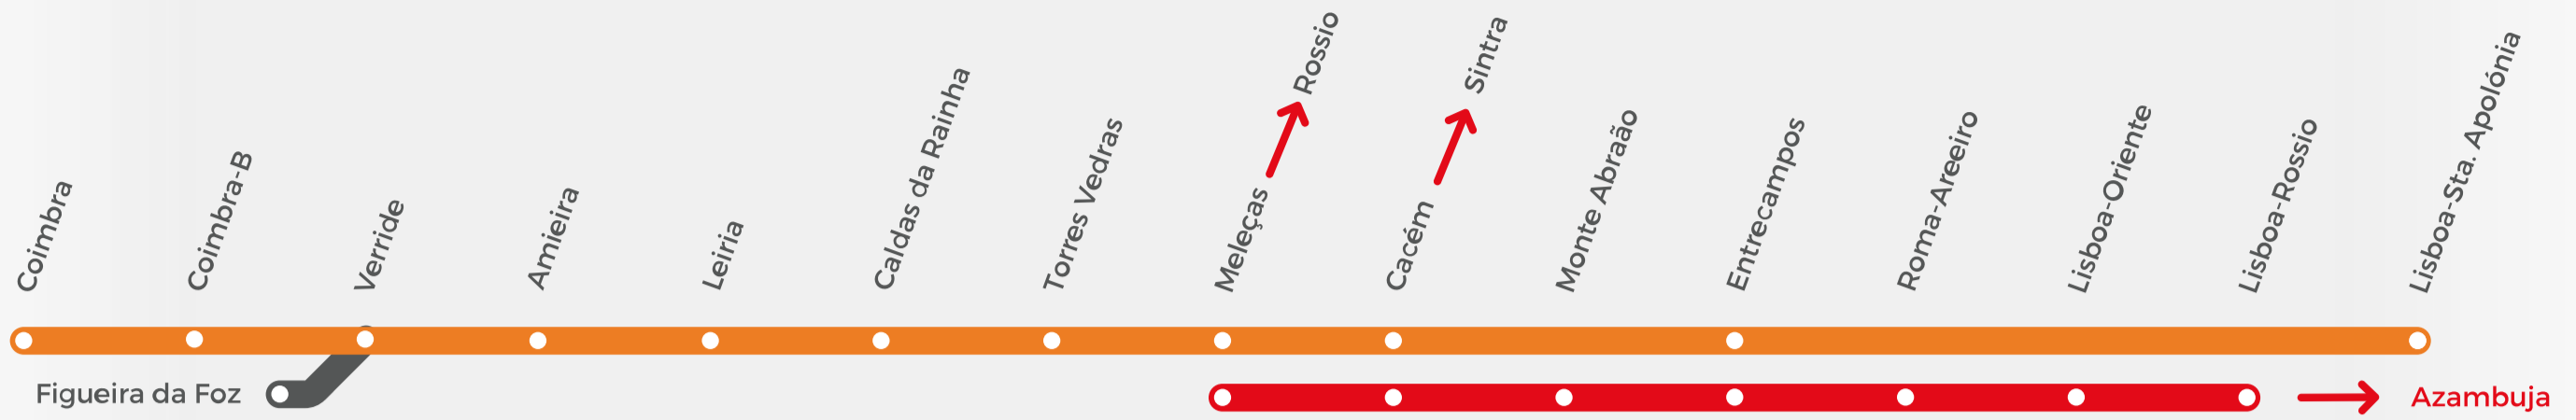

Horário em vigor desde 04 novembro 2018
Valid from November 04, 2018

Categoria Category	R U																	U	
	R	U	R	R	U	U	IR	U	R	IR	U	U	U	R	U	U	R	IR	U
Número Number	6400 18654	18412	6402	6450 18672	18012	18432	16809 4606 4634 800 6406 18682	18464	6452 6408	16819 4510 802 6410 18700	18500	18702	18504	6412 18710	18026	18512	6454 6414	16829 4626 804	
Observações Remarks	2	1	1	1	2	1	1	1	1	1	1	1	1	2	1	1	3		
Figueira da Foz (P)							8:58 1			13:58 1								18:58 1	
Fontela A							9:02			14:02								19:02	
Fontela							9:05			14:05								19:05	
Lares							9:08			14:08								19:08	
Bifurcação de Lares							9:11			14:11								19:11	
Reveles							9:14			14:14								19:14	
Verride (C)							9:18			14:18								19:18	
Coimbra (P)							8:42 1			13:20 1								18:29 1	
Coimbra-B (C)							8:45			13:23								18:32	
Coimbra-B (P)							8:50			13:50								18:50	
Alfarelos							9:06			14:06								19:06	
Verride (C)							9:15			14:15								19:15	
Verride (P)							9:21			14:21								19:21	
Louriçal							9:40			14:40								19:40	
Guia							9:46			14:46								19:46	
Monte Redondo							9:52			14:52								19:52	
Monte Real							9:58			14:58								19:58	
Leiria				6:25			10:09		12:13	15:09							18:13	20:09	
Marinha Grande				6:36			10:19		12:24	15:19							18:24	20:19	
Martingança				6:48			10:26		12:31	15:26							18:31	20:26	
Patais				6:53			10:31		12:36	15:31							18:36	20:31	
Valado-Nazaré-Alcobaça				7:00			10:36		12:43	15:36							18:43	20:36	
Famalicão da Nazaré				7:08			10:44		12:50	15:44							18:50	20:44	
São Martinho do Porto				7:13			10:49		12:56	15:49							18:55	20:49	
Salir do Porto				7:17			10:53		13:00	15:53							18:59	20:53	
Caldas da Rainha (C)				7:25			10:55		13:08	15:55							19:08	20:55	
Caldas da Rainha (P)				7:26			10:56		13:09	15:56							19:09	20:56	
Óbidos				6:11			11:21		13:21	16:21			17:35				19:28		
Dagorda-Peniche				6:14			11:24		13:25	16:24			17:38				19:32		
São Mamede				6:18			11:28		13:29	16:28			17:42				19:36		
Paúl				6:22			11:32		13:33	16:32			17:46				19:40		
Bombarral				6:27			11:37		13:37	16:37			17:50				19:45		
Outeiro				6:38			11:46		13:47	16:46			18:00				19:55		
Ramalhal				6:44			11:52		13:54	16:52			18:06				20:01		
Torres Vedras	6:03			6:51			11:59		14:00	16:59			18:14				20:09		
Runa	6:08			6:56			12:05		14:06	17:05			18:20				20:14		
Dois Portos	6:13			7:04			12:10		14:11	17:10			18:25				20:21		
Feliteira	6:17			7:08			12:14		14:15	17:14			18:29				20:25		
Zibreira	6:21			7:12			12:17		14:18	17:17			18:32				20:28		
Pero Negro	6:25			7:16			12:21		14:22	17:21			18:36				20:32		
Sapataria	6:29			7:20			12:25		14:26	17:25			18:40				20:36		
Jerumelo	6:35			7:26			12:31		14:32	17:31			18:46				20:42		
Malveira	6:41			7:31			12:36		14:37	17:36			18:51				20:47		
Mafra	6:47			7:36			12:43		14:44	17:41			18:56				20:52		
Pedra Furada	6:52			7:41			12:48		14:49	17:46			19:01				20:56		
Sabugo	6:57			7:46			12:54		14:54	17:51			19:06				21:01		
Telhal	7:01			7:50			12:58		14:58	17:55			19:10				21:05		
Mira Sintra-Meleças (C)	7:05			7:53			13:01		15:01	17:58			19:13				21:08		
Mira Sintra-Meleças (P)	7:10 2			7:54			13:30 1		15:02	18:10 2			18:30				19:30 1	21:09	
Agualva - Cacém (C)	7:13			7:57			13:33		15:06	18:13			18:33				19:33	21:13	
Agualva - Cacém (P)	7:14			7:58			13:33		15:07	18:13			18:33				19:33	21:13	
Sete-Rios				8:13			9:59		10:09	14:09			18:39				19:59	20:09	
Entrecampos				8:16			10:02		10:12	14:12			18:42				20:02	20:12	

LEGENDA KEY

1. **CATEGORIA CATEGORY**
2. **R** Regional Local Train
   - **U** Serviço Urbano Urban train
   - **U** Serviço Urbano Urban train