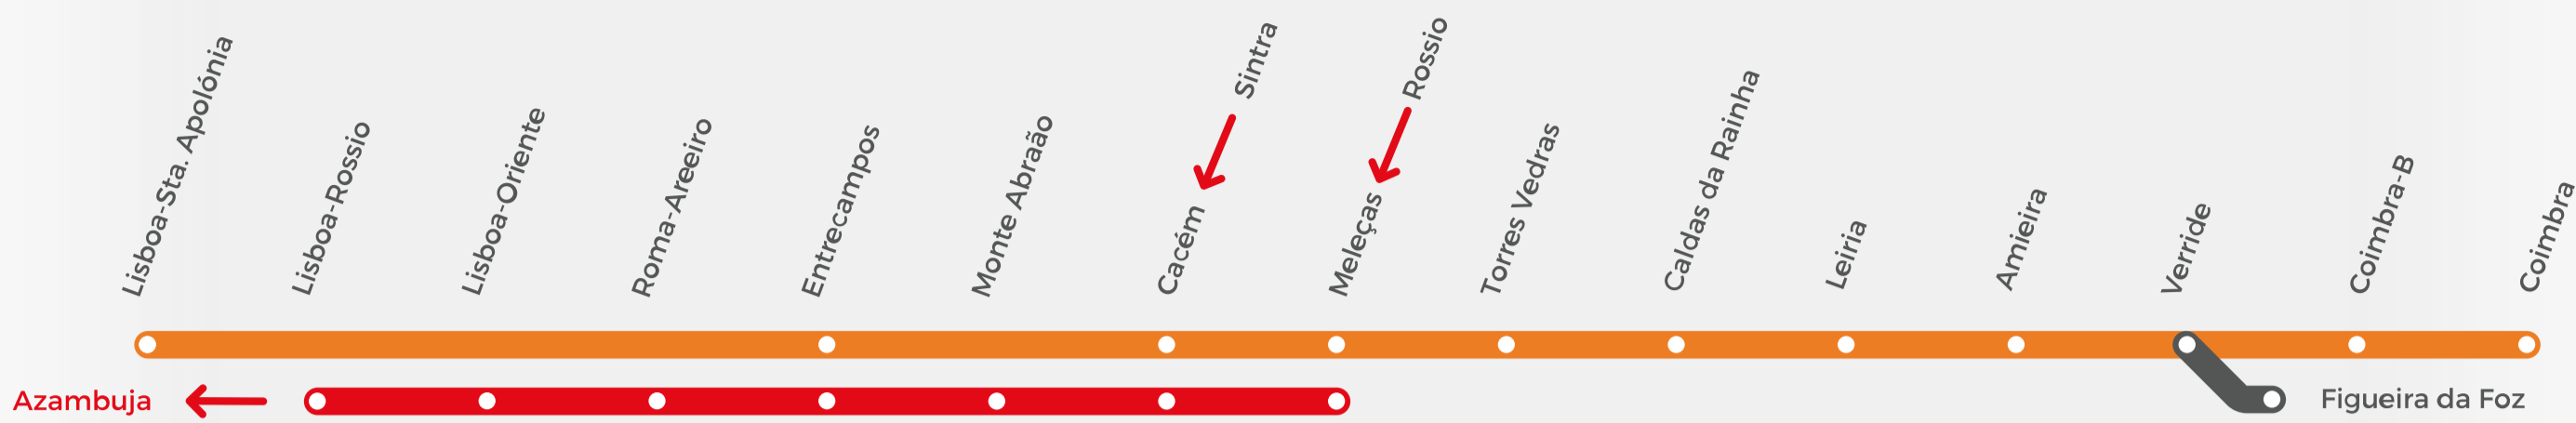

Horário em vigor desde 04 novembro 2018
Valid from November 04, 2018

Categoria / Category	Categorias / Categories																						
	IR	R	R	R	U	U	U	U	R	IR	U	U	U	R	U	U	U	U	U				
Número / Number	801 4505 16804	6401	6403 6451	18659 6405	18214	18673 6407 803 16817 16814	18228	18671	18224	6409 6453	18693 6411 805 4676 16822	18260	18695	18262	6413 6455	18719 6415	18300	18715	18294	18725 6417	18306	18723	18302
Observações / Remarks	4	3	1	2	2	1	1	1	1	1	1	2	3	3	1	1	2	1	1	1	1	1	1
Lisboa Sta. Apolónia (P)			5:41							11:50					16:25								
Lisboa Rossio (P)				7:01	2	8:51	2	8:31			13:21	2	13:31			18:01	2	17:31		18:51	2	18:31	
Lisboa Oriente (P)					6:48		8:38		8:08			12:58		13:08			17:48		17:08		18:38		18:08
Roma Areeiro					6:55		8:45		8:15			13:05		13:15			17:55		17:15		18:45		18:15
Entrecampos			5:55		6:57		8:47		8:17	12:01		13:07		13:17	16:41		17:57		17:17		18:47		18:17
Sete Rios					7:00		8:50		8:20	12:04		13:10		13:20	16:44		18:00		17:20		18:50		18:20
Aqualva-Cacém (C)			6:13	7:26	7:20	9:16	9:10	8:56	8:40	12:20	13:46	13:30	13:56	13:40	16:59	18:26	18:20	17:56	17:40	19:16	19:10	18:56	18:40
Aqualva-Cacém (P)			6:13	7:27		9:17		8:57		12:21	13:47		13:57		17:00	18:27		17:57		19:17		18:57	
Mira Sintra-Meleças (C)			6:17	7:30		9:20		9:00		12:26	13:50		14:00		17:04	18:30		18:00		19:20		19:00	
Mira Sintra-Meleças (P)			6:18	7:35		9:25		9:05		12:27	14:09				17:05	18:35				19:30			
Telhal			6:22	7:39		9:29				12:31	14:13				17:09	18:39				19:34			
Sabugo			6:26	7:45		9:32				12:34	14:17				17:13	18:42				19:37			
Pedra Furada			6:31	7:51		9:37				12:39	14:22				17:18	18:47				19:42			
Mafra			6:35	7:55		9:42				12:44	14:26				17:23	18:55				19:47			
Malveira			6:42	8:02		9:49				12:52	14:36				17:35	19:03				19:54			
Jerumelo			6:47	8:07		9:54				12:57	14:41				17:40	19:07				19:59			
Sapataria			6:52	8:11		9:58				13:01	14:45				17:45	19:12				20:03			
Pêro Negro			6:55	8:14		10:02				13:05	14:48				17:48	19:15				20:07			
Zibreira			6:58	8:18		10:06				13:09	14:52				17:52	19:19				20:10			
Feliteira			7:01	8:21		10:09				13:12	14:55				17:55	19:22				20:13			
Dois Portos			7:05	8:25		10:13				13:16	14:58				17:59	19:26				20:20			
Runa			7:10	8:29		10:18				13:20	15:03				18:03	19:30				20:25			
Torres Vedras		6:19	7:16	8:35		10:23				13:26	15:09				18:13	19:36				20:30			
Ramalhal		6:26	7:24	8:43		10:31				13:34	15:16				18:21	19:44							
Outeiro		6:37	7:32	8:52		10:38				13:46	15:24				18:28	19:54							
Bombarral		6:44	7:46	8:59		10:47				13:54	15:31				18:36	20:01							
Paúl		6:49	7:50	9:04		10:51				13:59	15:36				18:40	20:06							
São Mamede		6:53	7:54	9:08		10:55				14:03	15:40				18:44	20:10							
Dagorda-Peniche		6:57	7:58	9:12		10:59				14:07	15:44				18:48	20:14							
Óbidos			7:00	8:02	9:15		11:03			14:10	15:47				18:52	20:17							
Caldas da Rainha (C)			7:06	8:08	9:21		11:09			14:16	15:53				18:58	20:23							
Caldas da Rainha (P)	6:15		8:30			11:15				14:30	16:15				19:30								
Salir do Porto			8:38							14:38					19:38								
São Martinho do Porto	6:23		8:41			11:23				14:41	16:23				19:41								
Famalicão da Nazaré			8:47							14:47					19:47								
Valado-Nazaré-Alcobaça	6:34		8:54			11:34				14:54	16:34				19:54								
Pataias			9:03							15:03					20:03								
Martingança	6:47		9:10			11:47				15:10	16:47				20:10								
Marinha Grande	6:52		9:20			11:52				15:20	16:52				20:20								
Leiria	7:00		9:28			12:00				15:28	17:00				20:28								
Monte Real	7:10					12:10					17:10												
Monte Redondo	7:15					12:15					17:15