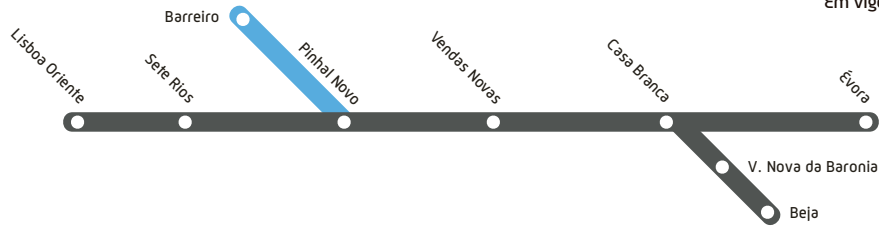

INTERCIDADES | REGIONAL > Linha do Alentejo

Sentido Lisboa > Évora/Beja

Em vigor desde 14 de junho de 2015
Valid since 14 June 2015

Segunda-feira a sexta-feira (exceto feriados oficiais) Monday to Friday (Except Public Holidays)

Categoria Category	R REGIONAL	URBANO	INTERCIDADES	INTERCIDADES	URBANO	INTERCIDADES	INTERCIDADES	R REGIONAL	URBANO	INTERCIDADES	INTERCIDADES	URBANO	INTERCIDADES	INTERCIDADES
Número Number	4801	17205	590	581	17213	592	583	4803	17245	596	587	17253	598	589
Observações Remarks			R	R		R	R			R	R		R	R
Lisboa Oriente P			7:02			9:02				17:02			19:02	
Entrecampos			7:10			9:10				17:10			19:10	
Sete Rios			7:14			9:14				17:14			19:14	
Pragal			7:26			9:26				17:26			19:26	
Barreiro		6:55			8:55				16:55			18:55		
Pinhal Novo		7:13			9:13				17:13			19:13		
Pinhal Novo			7:48			9:48				17:48			19:48	
Poceirão			7:57											
Fernando Pó			8:01											
Pegões			8:06											
São João das Craveiras			8:10											
Vendas Novas			8:18			10:10				18:10			20:10	
Casa Branca C			8:31			10:23				18:23			20:23	
Casa Branca P			8:32			10:24				18:24			20:24	
Évora C			8:42			10:35				18:35			20:35	
Casa Branca P				8:35			10:30				18:29			20:25
Alcáçovas				8:44			10:39				18:38			20:34
Vila Nova da Baronia	7:08			8:55			10:50	13:29			18:49			20:44
Alvito	7:15			9:01			10:56	13:36			18:55			20:51
Cuba	7:25			9:12			11:07	13:46			19:06			21:01
Beja C	7:40			9:26			11:21	14:01			19:20			21:15

Sábados, domingos e feriados oficiais Saturdays, Sundays and Public Holidays

Categoria Category	URBANO	INTERCIDADES	INTERCIDADES	URBANO	INTERCIDADES	INTERCIDADES	URBANO	INTERCIDADES	INTERCIDADES
Número Number	17215	594	585	17243	596	587	17251	598	589
Observações Remarks		R	R		R	R		R	R
Lisboa Oriente P		9:52			17:02			19:02	
Entrecampos		10:00			17:10			19:10	
Sete Rios		10:04			17:14			19:14	
Pragal		10:15			17:26			19:26	
Barreiro	9:25			16:25			18:25		
Pinhal Novo	9:43			16:43			18:43		
Pinhal Novo		10:32			17:48			19:48	
Poceirão		10:41							
Fernando Pó		10:45							
Pegões		10:50							
São João das Craveiras		10:54							
Vendas Novas		11:02			18:10			20:10	
Casa Branca C		11:15			18:23			20:23	
Casa Branca P		11:16			18:24			20:24	
Évora C		11:26			18:35			20:35	
Casa Branca P			11:19			18:29			20:25
Alcáçovas			11:28			18:38			20:34
Vila Nova da Baronia			11:39			18:49			20:44
Alvito			11:45			18:55			20:51
Cuba			11:56			19:06			21:01
Beja C			12:10			19:20			21:15

OBSERVAÇÕES REMARKS

SIMBOLOGIA SYMBOLS

INTERCIDADES Intercidades

R REGIONAL Regional
Local Train

URBANO Urbanos do Sado
Urban Train