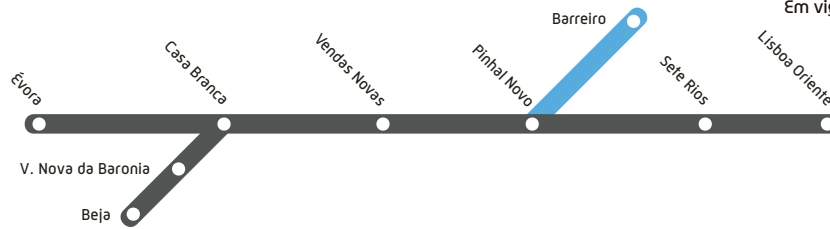

INTERCIDADES | REGIONAL > Linha do Alentejo

Sentido Beja/Évora > Lisboa

Em vigor desde 14 de junho de 2015
Valid since 14 June 2015

Segunda-feira a sexta-feira (exceto feriados oficiais) Monday to Friday (Except Public Holidays)

Categoria Category	Intercidades 580	Intercidades 690	URBANO 17210	Intercidades 582	Intercidades 692	URBANO 17218	REGIONAL 4800	Intercidades 584	Intercidades 694	URBANO 17238	Intercidades 586	Intercidades 696	URBANO 17246	REGIONAL 4802
Observações Remarks	[R]	[R]		[R]	[R]			[R]	[R]		[R]	[R]		
Beja P	6:23			8:22			12:55	16:11			18:15			19:25
Cuba	6:35			8:34			13:07	16:23			18:27			19:37
Alvito	6:44			8:43			13:16	16:32			18:36			19:46
Vila Nova da Baronia	6:52			8:54			13:24	16:41			18:48			19:54
Alcáçovas	7:02			9:05				16:51			18:59			
Casa Branca C	7:11			9:14				17:00			19:08			
Évora P		7:06			9:06				16:57			19:06		
Casa Branca C		7:16			9:16				17:07			19:16		
Casa Branca P		7:17			9:17				17:08			19:17		
Vendas Novas		7:31			9:31				17:22			19:31		
São João das Craveiras									17:29					
Pegões									17:33					
Fernando Pó									17:38					
Pocelirão									17:43					
Pinhal Novo		7:53			9:53				17:51			19:53		
Pinhal Novo			8:00			10:00				18:00			20:00	
Barreiro			8:18			10:18				18:18			20:18	
Pragal		8:14			10:14					18:14			20:14	
Sete Rios C		8:24			10:24					18:24			20:24	
Entrecampos C		8:28			10:28					18:28			20:28	
Lisboa Oriente C		8:36			10:36					18:36			20:36	

Sábados, domingos e feriados oficiais Saturdays, Sundays and Public Holidays

Categoria Category	Intercidades 582	Intercidades 692	URBANO 17222	Intercidades 584	Intercidades 694	URBANO 17238	Intercidades 586	Intercidades 696	URBANO 17246
Observações Remarks	[R]	[R]		[R]	[R]		[R]	[R]	
Beja P	8:22			16:11			18:15		
Cuba	8:34			16:23			18:27		
Alvito	8:43			16:32			18:36		
Vila Nova da Baronia	8:54			16:41			18:48		
Alcáçovas	9:05			16:51			18:59		
Casa Branca C	9:14			17:00			19:08		
Évora P		9:06			16:57			19:06	
Casa Branca C		9:16			17:07			19:16	
Casa Branca C		9:17			17:08			19:17	
Vendas Novas		9:31			17:22			19:31	
São João das Craveiras					17:29				
Pegões					17:33				
Fernando Pó					17:38				
Pocelirão					17:43				
Pinhal Novo		9:53			17:51			19:53	
Pinhal Novo			11:00			18:00			20:00
Barreiro			11:18			18:18			20:18
Pragal		10:14			18:14			20:14	
Sete Rios C		10:24			18:24			20:24	
Entrecampos C		10:28			18:28			20:28	
Lisboa Oriente C		10:36			18:36			20:36	

OBSERVAÇÕES REMARKS

SIMBOLOGIA SYMBOLS

Intercidades
Intercidades

Regional
Local Train

Urbanos do Sado
Urban Train