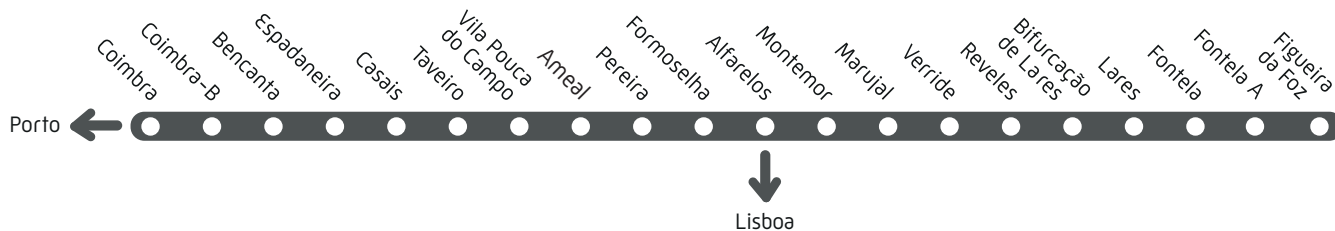

COMBOIOS REGIONAIS > Urbanos de Coimbra

Sentido Coimbra > Figueira da Foz

Em vigor desde 4 de março de 2018
Valid since 4 March 2018

Categoria Category	R REGIONAL	R REGIONAL	URBANO	R REGIONAL	URBANO	R REGIONAL	URBANO	R REGIONAL	URBANO	URBANO	R REGIONAL	URBANO	URBANO	R REGIONAL	URBANO		
Número Number	3400	4500	16802	4502	16804	4504	16832	4506	16806	16808	4508	16810	16812	4510	16814		
Observações Remarks	3	5	4	3	1	5	5	1	1	1	1	1	1	1	1		
Coimbra	P	5:14	5:53	6:04	6:59	7:14	7:53	8:14	8:53	9:53	10:14	11:59	12:59	13:14	13:59		
Coimbra-B	C	5:17	5:56	6:07	7:02	7:17	7:56	8:17	8:56	9:56	10:17	12:02	13:02	13:17	14:02		
Coimbra-B	P	2:42	5:22	6:01	6:12	7:07	7:22	8:02	8:22	9:01	10:01	10:22	12:07	13:07	13:22	14:07	
Bençanta			5:26	6:05	6:16	7:11	7:26	8:06	8:26	9:05	10:05	10:26	12:11	13:11	13:26	14:11	
Espadaneira			5:28	6:07	6:18	7:13	7:28	8:08	8:28	9:07	10:07	10:28	12:13	13:13	13:28	14:13	
Casais				6:09		7:15		8:10		9:09	10:09		12:15	13:15		14:15	
Taveiro				5:31	6:12	6:21	7:18	7:31	8:13	8:31	9:12	10:12	10:31	12:18	13:18	13:31	14:18
Vila Pouca do Campo					6:15		7:21		8:16		9:15	10:15		12:21	13:21		14:21
Ameal					6:17		7:23		8:18		9:17	10:17		12:23	13:23		14:23
Pereira				5:37	6:21	6:27	7:27	7:37	8:22	8:37	9:21	10:21	10:37	12:27	13:27	13:37	14:27
Formoselha				5:40	6:24	6:30	7:30	7:40	8:25	8:40	9:24	10:24	10:40	12:30	13:40	14:30	
Alfarelos	C	2:57	5:45	6:29	6:34	7:35	7:44	8:30	8:44	9:29	10:29	10:44	12:35	13:35	13:44	14:35	
Alfarelos	P			6:36		7:36		8:33		9:38	10:36		12:36	13:36		14:36	
Montemor				6:40		7:40		8:37		9:41	10:40		12:40	13:40		14:40	
Marujal				6:43		7:43		8:40		9:45	10:43		12:43	13:43		14:43	
Verride				6:49		7:56		8:49		9:49	10:49		12:49	13:49		14:49	
Reveles				6:53		8:00		8:53		9:53	10:53		12:53	13:53		14:53	
Bifurcação de Lares				6:56		8:03		8:56		9:56	10:56		12:56	13:56		14:56	
Lares				6:59		8:06		8:59		9:59	10:59		12:59	13:59		14:59	
Fontela				7:03		8:09		9:03		10:03	11:03		13:03	14:03		15:03	
Fontela-A				7:05		8:11		9:05		10:05	11:05		13:05	14:05		15:05	
Figueira da Foz	C			7:09		8:15		9:09		10:09	11:09		13:09	14:09		15:09