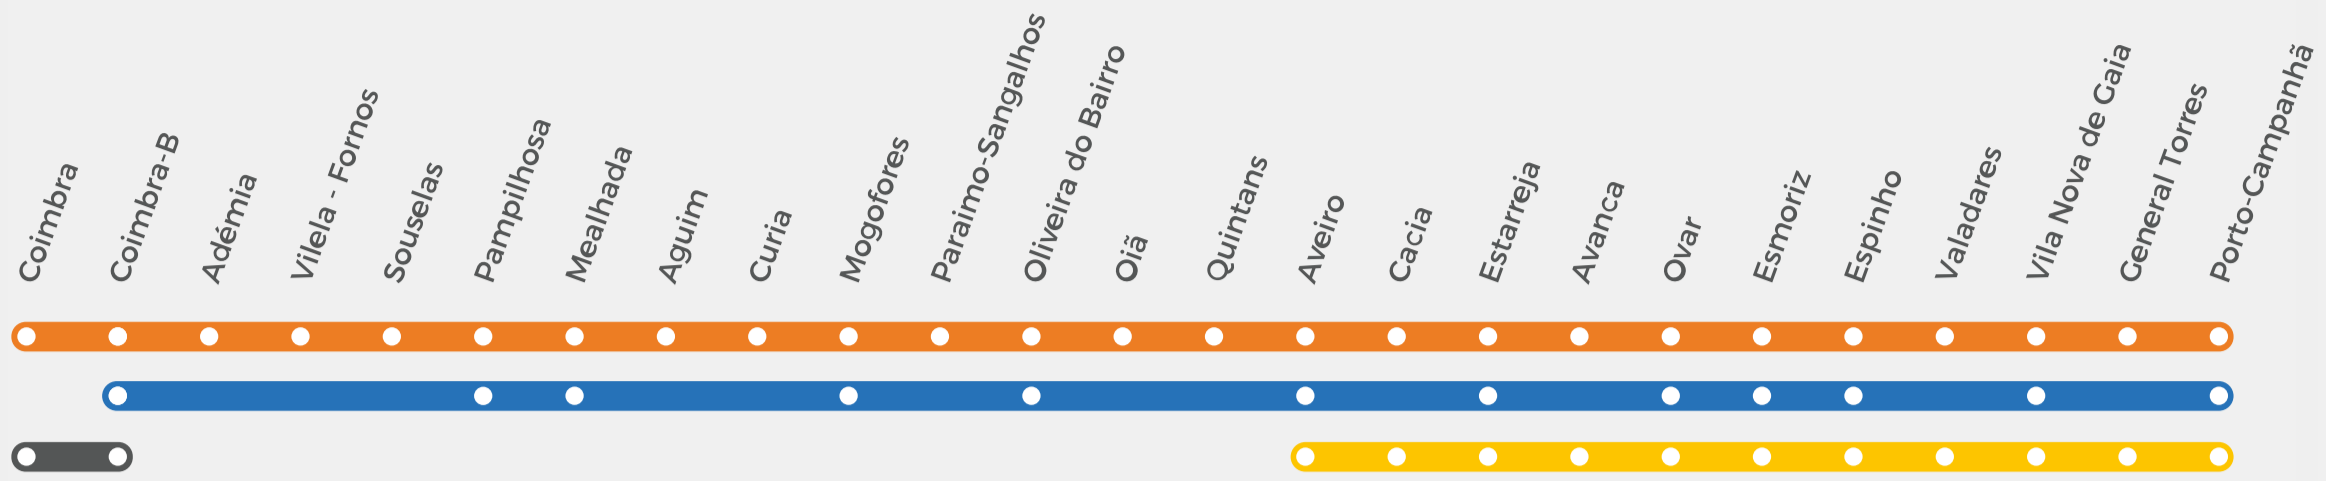

Horário em vigor desde 04 novembro 2018
Valid from November 04, 2018

Segunda-feira a sexta-feira (exceto feriados oficiais) / Monday to Friday (except public holidays)

Table with columns for train categories (IR, R, U), train numbers (e.g., 823, 4600/1, 4602/3), and departure times for various stations from Coimbra to Aveiro.

Sábados, domingos e feriados oficiais / Saturdays, Sundays and public holidays

Table with columns for train categories (IR, R, U), train numbers (e.g., 823, 4602/3, 15611), and departure times for stations from Coimbra to Aveiro on weekends and holidays.

LEGENDA KEY

CATEGORIA CATEGORY

- R Regional Local Train
IR InterRegional InterRegional Train
U Serviço Urbano Urban train

OBSERVAÇÕES REMARKS

- 1 Efetua-se de segunda-feira a sexta-feira, exceto feriados oficiais
2 Efetua-se de segunda-feira a sábado, exceto feriados oficiais
3 Não se efetua aos sábados
4 Efetua-se à sexta-feira, exceto se coincidir com feriado oficial