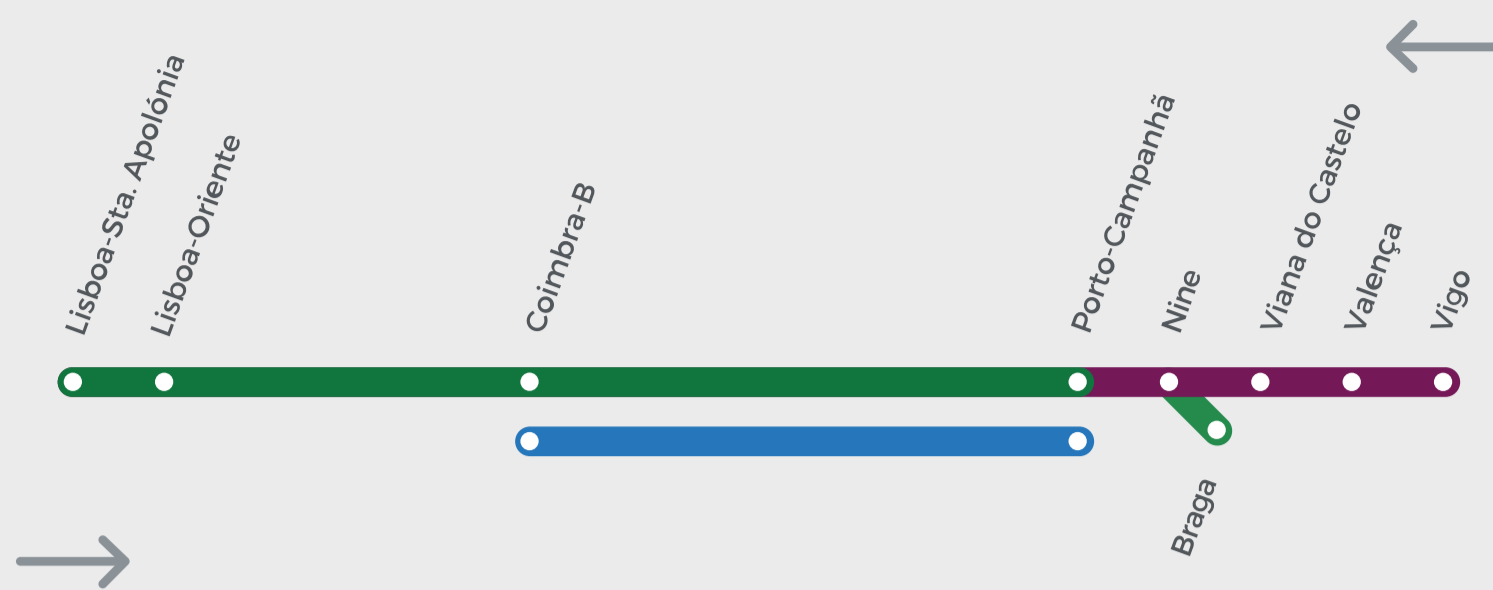

Horário em vigor desde 28 maio 2023
Valid since May 28, 2023

Categoria Category	U	C	IC	U	C
Número Number	15214	421	523	15272	423
Observações Remarks	1	C 1	B 1	1	C 1
Lisboa - Sta Apolónia (P)			15:30		
Lisboa - Oriente			15:39		
V. F. Xira			15:52		
Santarém			16:13		
Entroncamento			16:33		
Pombal			17:06		
Granja do Ulmeiro - Alfarelos			17:20		
Coimbra-B			17:33		
Pampilhosa			17:43		
Mealhada					
Aveiro			18:02		
Estarreja					
Ovar					
Espinho			18:24		
V. N. Gaia			18:40		
Porto Campanhã (C)			18:52		
Porto Campanhã (P)		8:13			19:10
Braga	8:04			19:04	
Nine	8:24	8:43		19:24	19:40
Viana do Castelo		9:17			20:14
Valença [HP]		9:56			20:49
Vigo [HE]		11:35			22:34

Categoria Category	C	U	IC	C	U
Número Number	420	15273	720	422	15275
Observações Remarks	C 1	1	B 1	C 1	1
Vigo [HE] (P)	8:58			19:56	
Valença [HP]	8:36			19:33	
Viana do Castelo	9:17			20:14	
Nine	9:51	9:57		20:48	21:00
Braga		10:17			21:20
Porto Campanhã (C)	10:20			21:18	
Porto Campanhã (P)			10:38		
V. N. Gaia			10:43		
Espinho			11:03		
Ovar					
Estarreja					
Aveiro			11:30		
Mealhada					
Pampilhosa			11:48		
Coimbra-B			12:00		
Granja do Ulmeiro - Alfarelos			12:12		
Pombal			12:26		
Entroncamento			12:59		
Santarém			13:19		
V. F. Xira			13:39		
Lisboa - Oriente			13:52		
Lisboa - Sta Apolónia			14:00		

LEGENDA KEY

CATEGORIA CATEGORY

- IC** Intercidades
- IR** InterRegional InterRegional train
- U** Serviço Urbano Urban train
- C** Celta Comboio com tarifa internacional International rate

OBSERVAÇÕES REMARKS

- B** Cafeteria e Bar Snacks and drinks available
- R** Reserva obrigatória de lugar Compulsory seat reservation
- 1** Diário Daily
- C** Lugares sentados - Classe Turista Seats - Turista Class
- R** Reserva obrigatória de lugar Compulsory seat reservation
- 1** Diário Daily
- Wi-Fi** Wi-Fi gratuito em todos os comboios Alfa Pendular e Intercidades Free Wi-Fi at Alfa Pendular and Intercidades trains