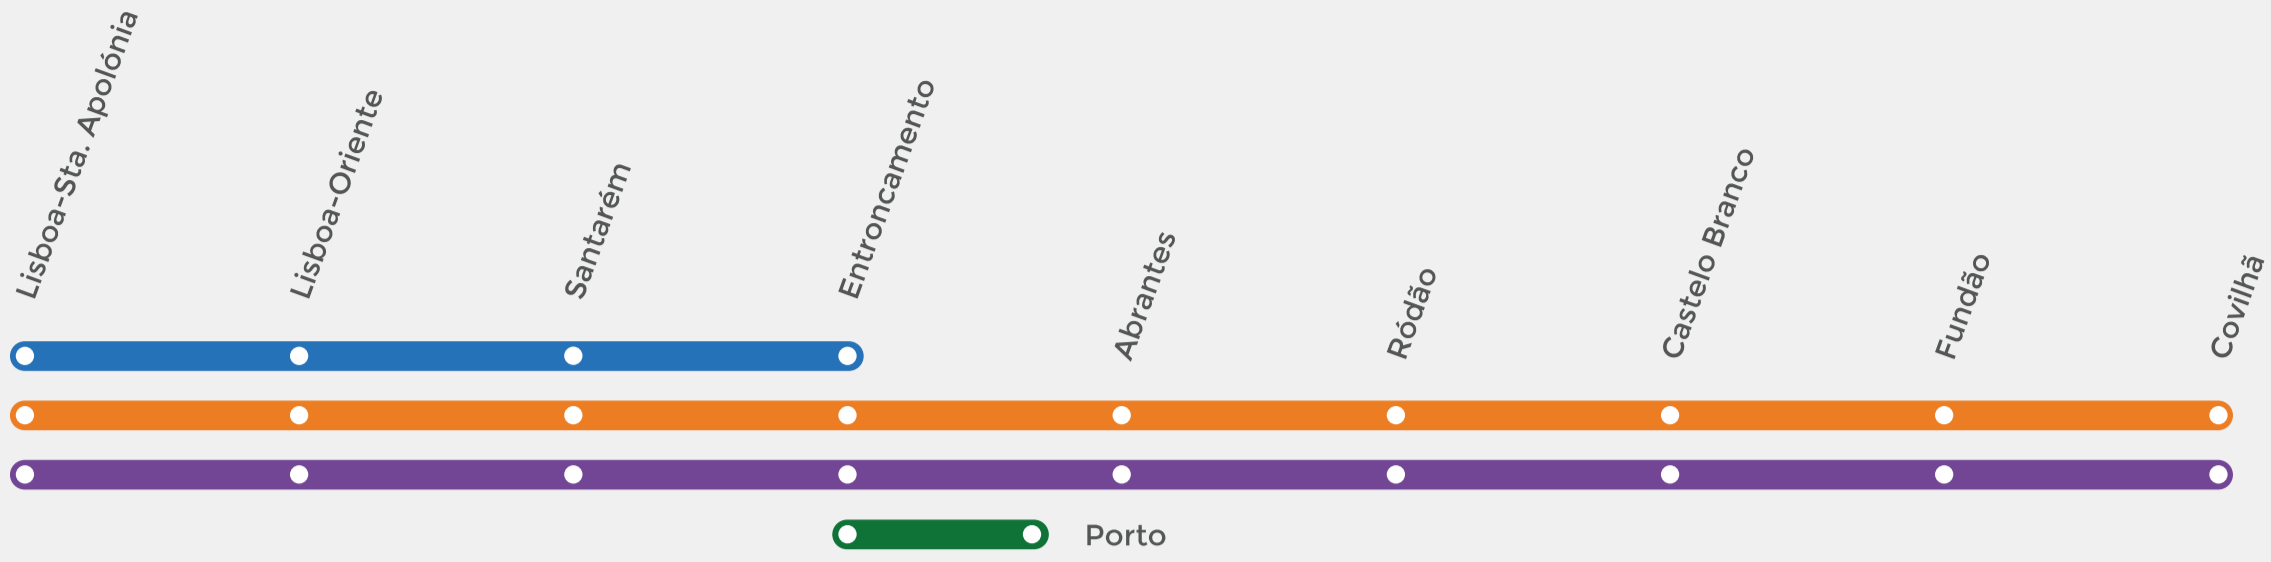

Horário em vigor desde 05 agosto 2018
Valid from August 05, 2018

Categoria Category	R	R	R	IC	IC	R	R	IC	IC	IC	R	R	IR	R	IC	IC	R	R
Número Number	5671	4403	5621 5673	520	541	4411	5623 5675	720	543	722	5601 5677	4427	933	5625	620	545	4431	5653
Observações Remarks	3	2	1	A 4	B 1	1	1	A 1	B 1	A 1	1	1	2	1	A 1	B 1	1	1
Porto Campanhã (P)				6:45				10:45		14:45					17:45			
Coimbra-B				7:59				11:57		15:57					18:57			
Entroncamento (C)				9:01				13:01		17:01					20:01			
Lisboa Santa Apolónia (P)		5:50			8:15	9:45			13:15		16:15	17:45	18:15			19:15	19:45	
Lisboa Oriente		5:58			8:23	9:53			13:23		16:23	17:53	18:23			19:23	19:53	
Póvoa		6:06				10:01						18:01					20:01	
Alverca		6:10				10:05						18:05					20:05	
Vila Franca de Xira		6:16			8:38	10:11			13:38		16:39	18:11	18:38			19:38	20:11	
Azambuja		6:28				10:28						18:28					20:28	
Virtudes		6:33				10:33						18:33					20:33	
Reguengo-Pontével		6:36				10:36						18:36	18:53				20:36	
Setil		6:39				10:39						18:39					20:39	
Santana-Cartaxo		6:43				10:43						18:43					20:43	
Vale de Santarém		6:49				10:49						18:49					20:49	
Santarém		6:55			9:05	10:55			14:05		17:06	18:55	19:07			20:05	20:55	
Vale de Figueira		7:01				11:01						19:01					21:01	
Mato de Miranda		7:08				11:08						19:08					21:08	
Riachos		7:14				11:14						19:14					21:14	
Entroncamento (C)		7:18			9:25	11:19			14:25		17:25	19:19	19:26			20:25	21:19	
Entroncamento (P)			7:48		9:26		11:28		14:26		17:26			19:44		20:26		21:54
Barquinha			7:54				11:33				17:33			19:50			22:00	
Tancos			7:58				11:36				17:36			19:53			22:04	
Almourol			8:00				11:44				17:39			19:56			22:08	
Praia do Ribatejo			8:04				11:47				17:42			20:04			22:13	
Santa Margarida			8:11				11:54				17:49			20:11			22:20	
Tramagal			8:16				11:59				17:58			20:16			22:25	
Abrantes (C)			8:20		9:49		12:03		14:49		18:01			20:20		20:49		22:30
Abrantes (P)			8:21		9:50		12:04		14:50		18:02			20:21		20:50		
Alferrarede			8:27				12:09				18:08			20:32				
Mouriscas-A			8:35				12:18				18:16			20:40				
Alvega-Ortiga			8:39				12:21				18:20			20:44				
Barragem de Belver			8:43				12:26				18:24			20:48				
Belver			8:48				12:30				18:29			20:53				
Barca da Amieira - Envendos			9:06				12:42				18:40			21:04				
Fratel			9:21				12:56				18:55			21:19				
Ródão			9:28		10:42		13:04		15:48		19:04			21:26		21:42		
Tojeirinha			9:36				13:12				19:16			21:34				
Sarnadas			9:43				13:19				19:32			21:41				
Retaxo			9:47				13:22				19:37			21:44				
Benquerenças			9:50				13:26				19:41			21:48				
Castelo Branco (C)			9:57		11:05		13:32		16:11		19:48			21:54		22:06		
Castelo Branco (P)	6:25		10:00		11:06		14:20		16:12		19:51					22:07		
Alcains	6:34		10:09				14:29				20:00							
Lardosa	6:40		10:15				14:35				20:06							
Soalheira	6:44		10:19				14:39				20:10							
Castelo Novo	6:49		10:24				14:44				20:15							
Alpedrinha	6:54		10:29				14:48				20:20							
Vale de Prazeres	6:58		10:33				14:57				20:24							
Fatela-Penamacor	7:04		10:39				15:03				20:30							
Alcaide	7:07		10:42				15:07				20:33							
Donas	7:10		10:45				15:10				20:36							
Fundão	7:13		10:48		11:42		15:13		16:48		20:39					22:43		
Alcaria	7:19		10:54				15:19				20:45							
Tortosendo	7:24		10:59				15:24				20:50							
Covilhã (C)	7:29		11:04		11:56		15:29		17:02		20:55					22:57		