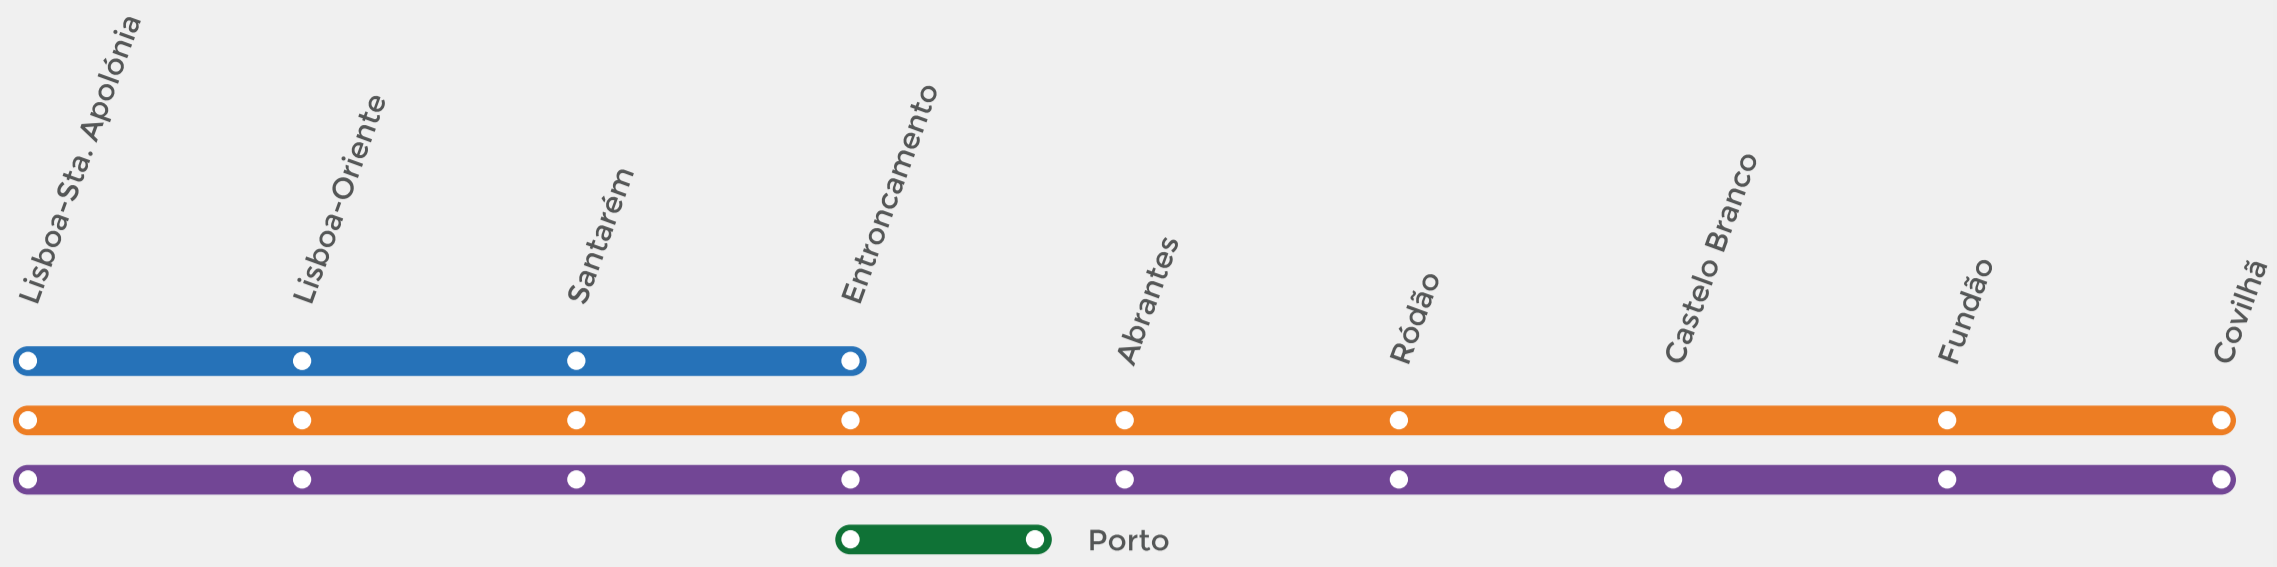

Horário em vigor desde 09 dezembro 2018
Valid from December 09, 2018

Categoria Category	R	R	R	IC	IC	R	R	IC	IC	IC	R	R	IR	R	IC	IC	R	R
Número Number	5671	4403	5621 5673	520	541	4411	5623 5675	720	543	722	5601 5677	4427	933	5625	620	545	4431	5653
Observações Remarks	3	2	1	A 4	A 1	1	1	A 1	A 1	A 1	1	1	2	1	A 1	A 1	1	1
Porto Campanhã (P)				6:45				10:45		14:45					17:45			
Coimbra-B				7:59				11:57		15:57					18:57			
Entroncamento (C)				9:01				13:01		17:01					20:01			
Lisboa Santa Apolónia (P)		5:50			8:15	9:45			13:15		16:15	17:45	18:15			19:15	19:45	
Lisboa Oriente		5:58			8:23	9:53			13:23		16:23	17:53	18:23			19:23	19:53	
Póvoa		6:06				10:01						18:01					20:01	
Alverca		6:10				10:05						18:05					20:05	
Vila Franca de Xira		6:16			8:38	10:11			13:38		16:39	18:11	18:38			19:38	20:11	
Azambuja		6:28				10:28						18:28					20:28	
Virtudes		6:33				10:33						18:33					20:33	
Reguengo-Pontével		6:36				10:36						18:36	18:53				20:36	
Setil		6:39				10:39						18:39					20:39	
Santana-Cartaxo		6:43				10:43						18:43					20:43	
Vale de Santarém		6:49				10:49						18:49					20:49	
Santarém		6:55			9:04	10:55			14:04		17:06	18:55	19:07			20:04	20:55	
Vale de Figueira		7:01				11:01						19:01					21:01	
Mato de Miranda		7:08				11:08						19:08					21:08	
Riachos		7:14				11:14						19:14					21:14	
Entroncamento (C)		7:18			9:23	11:19			14:23		17:25	19:19	19:26			20:23	21:19	
Entroncamento (P)			7:46		9:24		11:28		14:24		17:26			19:33		20:24		21:54
Barquinha			7:52				11:33				17:33			19:38			22:00	
Tancos			7:55				11:36				17:36			19:42			22:04	
Almourol			7:58				11:44				17:39			19:45			22:08	
Praia do Ribatejo			8:01				11:47				17:42			19:48			22:13	
Santa Margarida			8:08				11:54				17:49			19:59			22:20	
Tramagal			8:13				11:59				17:58			20:04			22:25	
Abrantes (C)			8:17		9:45		12:03		14:45		18:02			20:08		20:45		22:30
Abrantes (P)			8:17		9:46		12:04		14:46		18:02			20:08		20:46		
Alferrarede			8:23				12:09				18:08			20:14				
Mouriscas-A			8:31				12:18				18:16			20:22				
Alvega-Ortiga			8:34				12:21				18:20			20:25				
Barragem de Belver			8:39				12:26				18:24			20:30				
Belver			8:43				12:30				18:29			20:39				
Barca da Amieira - Envendos			8:55				12:42				18:40			20:51				
Fratel			9:13				12:56				18:54			21:05				
Ródão			9:21		10:43		13:04		15:36		19:01			21:11		21:43		
Tojeirinha			9:29				13:12				19:09			21:19				
Sarnadas			9:36				13:19				19:19			21:26				
Retaxo			9:39				13:22				19:23			21:30				
Benquerenças			9:43				13:26				19:27			21:33				
Castelo Branco (C)			9:49		11:06		13:32		16:06		19:33			21:40		22:06		
Castelo Branco (P)	6:25		9:54		11:07		14:14		16:07		19:45					22:07		
Alcains	6:34		10:03				14:23				19:54							
Lardosa	6:40		10:09				14:29				20:00							
Soalheira	6:44		10:13				14:33				20:04							
Castelo Novo	6:49		10:18				14:38				20:09							
Alpedrinha	6:54		10:23				14:43				20:14							
Vale de Prazeres	6:58		10:27				14:47				20:18							
Fatela-Penamacor	7:04		10:33				14:53				20:24							
Alcaide	7:07		10:36				14:56				20:27							
Donas	7:10		10:39				14:59				20:30							
Fundão	7:13		10:42		11:42		15:07		16:42		20:33					22:42		
Alcaria	7:19		10:48				15:14				20:39							
Tortosendo	7:24		10:53				15:19				20:44							
Covilhã (C)	7:29		10:58		11:55		15:24		16:55		20:49					22:55		