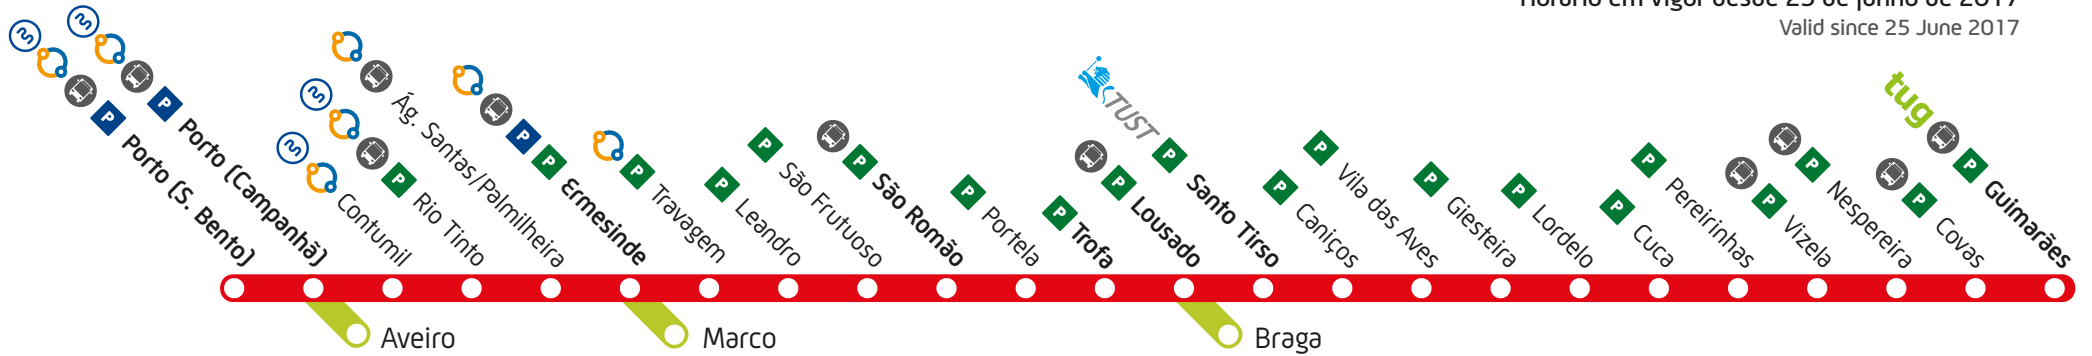

COMBOIOS URBANOS > PORTO

Linha de Guimarães

Horário em vigor desde 25 de junho de 2017
Valid since 25 June 2017

Sentido Porto > Guimarães

Número Number	Observações Remarks	15151	15153	15155	15183	15157	15159	15161	15163	15165	15167	15169	15181	15171	15173	15175	15177	15179
		(A)	(T)	(T)	(A)	(T)	(A)	(T)	(T)	(T)	(A)	(T)	(A)	(A)	(T)	(C)	(A)	(T)
Porto [S. Bento]	P	6:20	7:20	8:20	9:20	10:20	11:20	12:20	14:20	16:20	17:20	18:20	18:55	19:20	20:20	21:20	22:20	23:20
Porto [Campanhã]	P	6:25	7:25	8:25	9:25	10:25	11:25	12:25	14:25	16:25	17:25	18:25	19:00	19:25	20:25	21:25	22:25	23:25
Contumil		6:28	7:28	8:28		10:28	11:28	12:28	14:28	16:28	17:28	18:28		19:28	20:28	21:28	22:28	23:28
Rio Tinto		6:31	7:31	8:31	9:30	10:31	11:31	12:31	14:31	16:31	17:31	18:31	19:05	19:31	20:31	21:31	22:31	23:31
Águas Santas/Palmilheira		6:33	7:33	8:33		10:33	11:33	12:33	14:33	16:33	17:33	18:33		19:33	20:33	21:33	22:33	23:33
Ermesinde		6:37	7:37	8:37	9:35	10:37	11:37	12:37	14:37	16:37	17:37	18:37	19:10	19:37	20:37	21:37	22:37	23:37
Travagem		6:39	7:39	8:39		10:39	11:39	12:39	14:39	16:39	17:39	18:39		19:39	20:39	21:39	22:39	23:39
Leandro																		
São Frutuoso		6:42	7:42	8:42		10:42	11:42	12:42	14:42	16:42	17:42	18:42		19:42	20:42	21:42	22:42	23:42
São Romão		6:45	7:45	8:45	9:41	10:45	11:45	12:45	14:45	16:45	17:45	18:45	19:16	19:45	20:45	21:45	22:45	23:45
Portela		6:48	7:48	8:48		10:48	11:48	12:48	14:48	16:48	17:48	18:48		19:48	20:48	21:48	22:48	23:48
Trofa		6:52	7:52	8:52	9:46	10:52	11:52	12:52	14:52	16:52	17:52	18:52	19:21	19:52	20:52	21:52	22:52	23:52
Lousado		6:56	7:56	8:56		10:56	11:55	12:56	14:56	16:55	17:56	18:56		20:00	20:56	21:56	22:56	23:56
Santo Tirso		7:01	8:01	9:01	9:53	11:01	12:00	13:01	15:01	17:00	18:01	19:01	19:28	20:05	21:01	22:01	23:01	0:01
Caniços		7:06	8:06	9:06		11:06	12:05	13:06	15:06	17:05	18:06	19:06		20:10	21:06	22:06	23:06	0:06
Vila das Aves		7:09	8:09	9:13	10:00	11:09	12:09	13:13	15:09	17:13	18:13	19:09	19:35	20:13	21:09	22:13	23:13	0:09
Giesteira		7:12	8:12	9:15		11:12	12:11	13:15	15:12	17:15	18:15	19:12		20:16	21:12	22:15	23:15	0:12
Lordelo		7:20	8:18	9:18	10:08	11:15	12:18	13:18	15:15	17:18	18:18	19:15	19:40	20:19	21:15	22:18	23:18	0:15
Cuca		7:23	8:21	9:21		11:18	12:21	13:21	15:18	17:21	18:21	19:18		20:22	21:18	22:21	23:21	0:18
Pereirinhas		7:26	8:24	9:24		11:20	12:24	13:24	15:20	17:24	18:24	19:20		20:24	21:20	22:24	23:24	0:20
Vizela		7:32	8:26	9:26	10:14	11:23	12:26	13:26	15:23	17:26	18:26	19:27	19:45	20:27	21:23	22:26	23:26	0:23
Nespereira		7:35	8:29	9:29		11:26	12:29	13:29	15:26	17:29	18:29	19:30		20:30	21:26	22:29	23:29	0:26
Covas		7:38	8:32	9:32		11:29	12:32	13:32	15:29	17:32	18:32	19:33		20:33	21:29	22:32	23:32	0:29
Guimarães	C	7:42	8:36	9:36	10:22	11:33	12:36	13:36	15:33	17:36	18:36	19:37	19:54	20:37	21:33	22:36	23:36	0:33

Sentido Guimarães > Porto