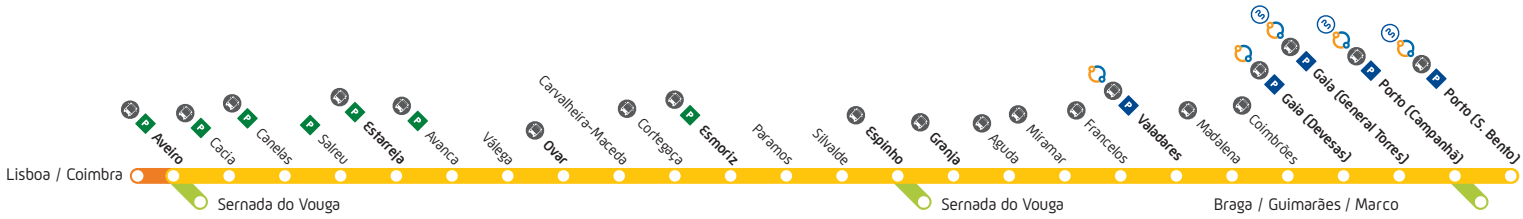

COMBOIOS URBANOS > PORTO

Linha de Aveiro

Horário em vigor desde 4 de março de 2018
Valid since 4 March 2018

Aveiro > Porto