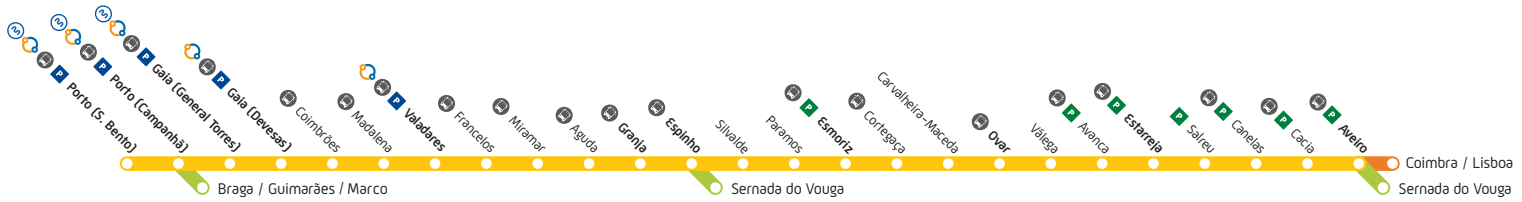

COMBOIOS URBANOS > PORTO

Linha de Aveiro

Horário em vigor desde 4 de março de 2018
Valid since 4 March 2018

Porto > Aveiro

Categoria Category	Número Number	15703/2	15705/4	15707/6	15901/0	15708	15903/2	15711/0	15905/4	15970	15712	15907/6	15715/4	15909/8	15972	15716	15911/0	15719/8	15720	15915/4	15723/2	15917/6	15725/4	15919/8	15727/6	15921/0	15974	15728	15923/2	15731/0	15925/4	15976
Porto [S. Bento] P	4:55	5:55	6:05	6:10	6:50	7:05	7:10	7:30	7:50	8:00	8:14	8:19	8:30	8:55	9:00	9:14	9:55	10:00	10:14	11:00	11:14	12:00	12:14	12:19	12:30	12:55	13:00	13:14	13:19	13:30		
Porto [Campanhã] P	5:04	6:04	6:14	6:19	6:55	7:00	7:14	7:19	7:34	7:55	8:04	8:19	8:24	8:34	9:00	9:04	9:19	10:00	10:04	10:19	11:04	11:19	12:04	12:19	12:24	12:34	13:00	13:14	13:19	13:24	13:34	
Gaia [General Torres]	5:08	6:08	6:19	6:24	7:00	7:04	7:19	7:24	7:34	7:55	8:04	8:19	8:24	8:34	9:00	9:04	9:19	10:00	10:04	10:19	11:04	11:19	12:04	12:19	12:24	12:34	13:00	13:14	13:19	13:24	13:34	
Gaia [Devesas]	5:10	6:10	6:21	6:26	7:02	7:06	7:21	7:26	7:36	7:57	8:06	8:21	8:26	8:36	9:02	9:06	9:21	10:02	10:06	10:21	11:06	11:21	12:06	12:21	12:26	12:36	13:02	13:06	13:21	13:26	13:36	
Coimbrões	5:12	6:12		6:28		7:08		7:28	7:38		8:08		8:28	8:38		9:08		10:08		11:08		12:08		12:28	12:38		13:08		13:28	13:38		
Madalena	5:15	6:15		6:30		7:11		7:30	7:40		8:11		8:30	8:40		9:11		10:11		11:11		12:11		12:30	12:40		13:11		13:30	13:40		
Valadares	5:17	6:17	6:25	6:32	7:06	7:13	7:25	7:32	7:42	8:01	8:13	8:25	8:32	8:42	9:06	9:13	9:25	10:06	10:13	10:25	11:13	11:25	12:13	12:25	12:32	12:42	13:06	13:13	13:25	13:32	13:42	
Francelos	5:20	6:20		6:35		7:16		7:35	7:45		8:16		8:35	8:45		9:16		10:16		11:16		12:16		12:35	12:45		13:16		13:35	13:45		
Miramar	5:22	6:22		6:38		7:18		7:38	7:48		8:18		8:38	8:48		9:18		10:18		11:18		12:18		12:38	12:48		13:18		13:38	13:48		
Aguda	5:25	6:25		6:40		7:21		7:40	7:50		8:21		8:40	8:50		9:21		10:21		11:21		12:21		12:40	12:50		13:21		13:40	13:50		
Granja	5:27	6:27	6:30	6:42	7:11	7:23	7:30	7:42	7:53	8:05	8:23	8:30	8:42	8:53	9:11	9:23	9:30	10:11	10:23	10:30	11:23	11:30	12:23	12:30	12:42	12:53	13:11	13:23	13:30	13:42	13:53	
Espinho	5:31	6:31	6:34	6:46	7:15	7:26	7:34	7:46		8:10	8:26	8:34	8:46		9:15	9:26	9:34	10:15	10:26	10:34	11:26	11:34	12:26	12:34	12:46		13:15	13:26	13:34	13:46		
Silvalde	5:33	6:33		6:49		7:29		7:49		8:29		8:49		9:29		9:31		10:29		11:29		12:29		12:49			13:29		13:49			
Paramos	5:36	6:36		6:51		7:31		7:51		8:31		8:51		9:31		9:33		10:31		11:31		12:31		12:51			13:31		13:51			
Esmoriz	5:38	6:38	6:38	6:53	7:19	7:33	7:38	7:53		8:14	8:33	8:38	8:53		9:19	9:33	9:38	10:19	10:33	10:38	11:33	11:38	12:33	12:38	12:53		13:19	13:33	13:38	13:53		
Cortegaça	5:41	6:41	6:42	6:57		7:42		7:57		8:42		8:57		9:42		9:44		10:42		11:42		12:42		12:57			13:42		13:57			
Carvalheira-Maceda	5:44	6:44		6:59		7:37		7:59		8:37		8:59		9:37		9:37		10:37		11:37		12:37		12:59			13:37		13:59			
Ovar	5:48	6:48	6:47	7:04	7:26	7:42	7:47	8:04		8:22	8:42	8:47	8:59		9:26	9:42	9:47	10:26	10:42	10:47	11:42	11:47	12:42	12:47		13:26	13:42	13:47	14:04			
Válega	5:52	6:52	6:51		7:51		8:51									9:51		10:51		11:51		12:51					13:51					
Avanca	5:55	6:55	6:54	7:33		7:54		8:54		8:29		8:54		9:33		9:54	10:33	10:54		11:54		12:54				13:33		13:54				
Estarreja	5:59	6:59	6:58	7:38		7:58		8:58		8:35		8:58		9:38		9:58	10:38	10:58		11:58		12:58				13:38		13:58				
Salreu			7:01			8:01		9:01								10:01		11:01		12:01		13:01					14:01					
Canelas			7:03			8:03		9:03								10:03		11:03		12:03		13:03					14:03					
Cacia	6:05	7:05	7:07	7:44		8:07		9:07		8:41		9:07		9:44		10:07	10:44	11:07		12:07		13:07				13:44		14:07				
Aveiro	6:10	7:10	7:12	7:49		8:12		9:12		8:47		9:12		9:49		10:12	10:49	11:12		12:12		13:12				13:49		14:12				