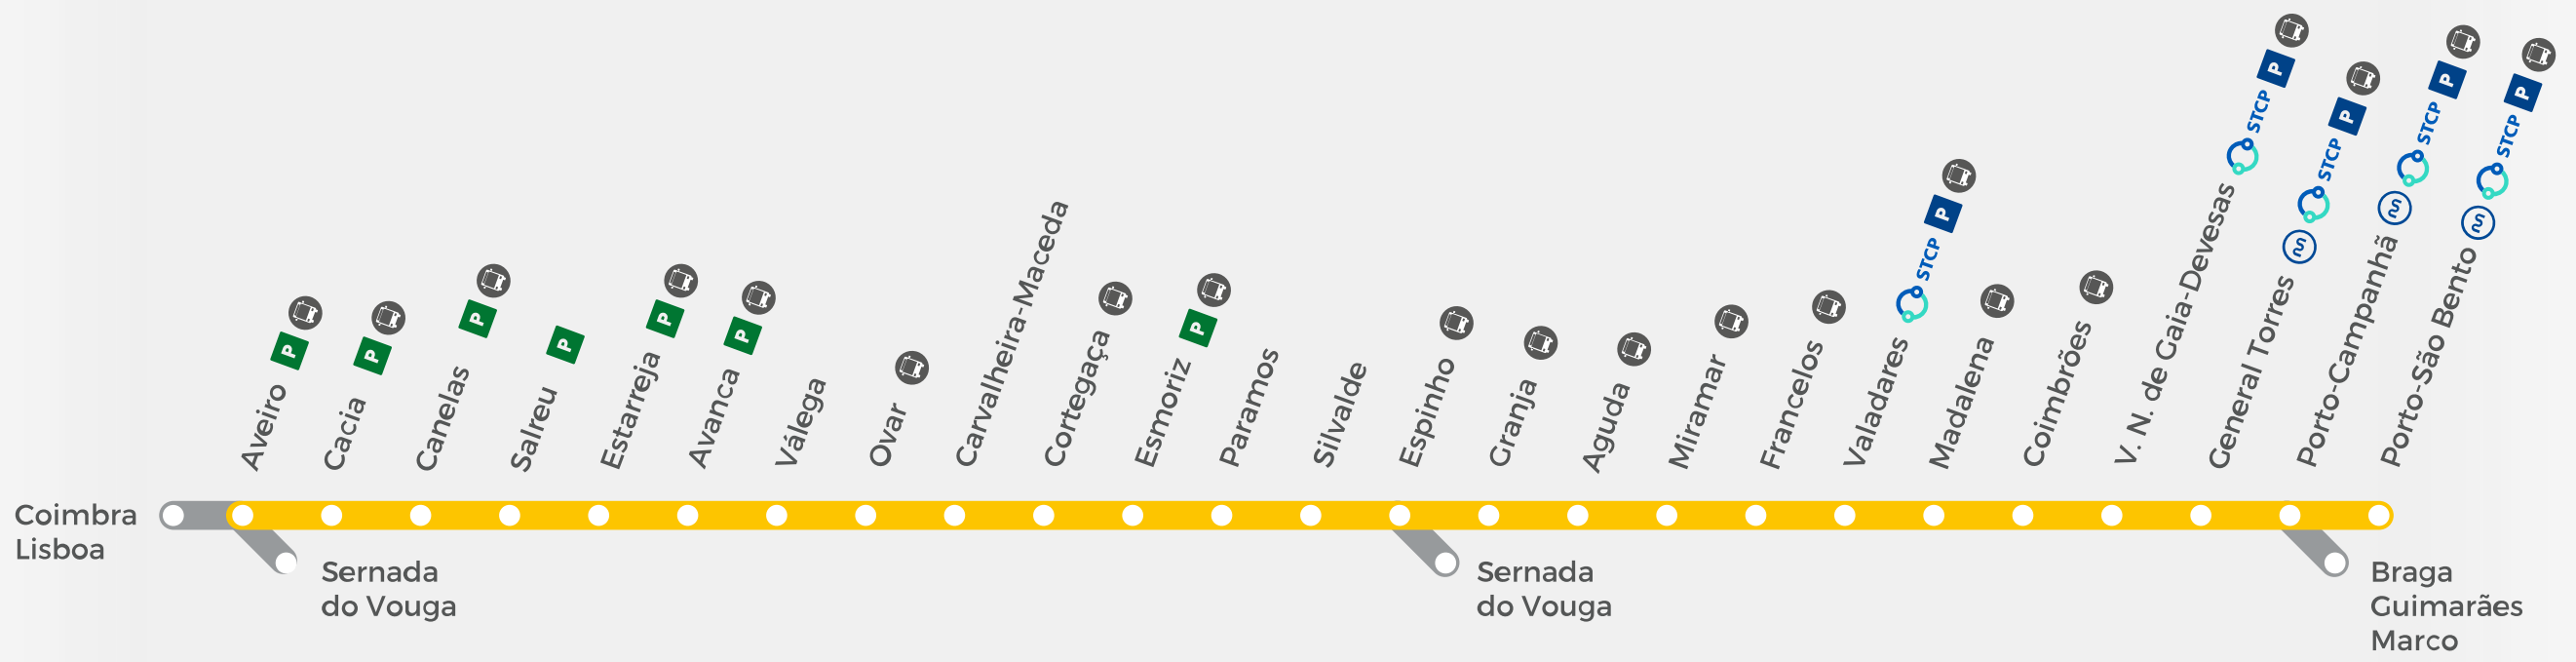

Horário em vigor desde 10 dezembro 2023
Valid since December 10, 2023

Categoria Category	U	U	U	U	U	U	U	U	U	U	U	U	U	U	U	U	R	U	U	U	U	U	U	U	U		
Número Number	15601	15603	15605	15801	15607	15803	15609	15805	15611	15807	15613	15809	15615	15811	15617	15813	4606	15621	15815	15623	15817	15625	15819	15627	15821	15629	15823
Observações Remarks	1	2	1	1	2 14	2	1	1	4 14	2	1	1	2 14	2	1	1	2 14	1	1	1	1	1	2 14	2	1	1	1
Aveiro (P)	04:31	05:16	06:18		06:46		07:22		07:46		08:23		08:46		09:23		09:47	10:23		11:23		12:23		12:46		13:23	
Cacia	04:36	05:21	06:23		06:51		07:27		07:51		08:28		08:51		09:28		09:52	10:28		11:28		12:28		12:51		13:28	
Canelas	04:40	05:24	06:26				07:31				08:31				09:31			10:31		11:31		12:31				13:31	
Salreu	04:42	05:26	06:28				07:33				08:33				09:33			10:33		11:33		12:33				13:33	
Estarreja	04:45	05:29	06:31		06:57		07:36		07:57		08:36		08:57		09:36		09:58	10:36		11:36		12:36		12:57		13:36	
Avanca	04:49	05:34	06:36		07:02		07:40		08:02		08:41		09:02		09:41		10:03	10:41		11:41		12:41		13:02		13:41	
Válega	04:53	05:38	06:40				07:44				08:45				09:45			10:45		11:45		12:45				13:45	
Ovar	04:57	05:41	06:43	06:48	07:09	07:31	07:48	07:53	08:09	08:31	08:48	08:53	09:09	09:31	09:48	09:53	10:10	10:48	10:53	11:48	11:53	12:48	12:53	13:09	13:31	13:48	13:53
Carvalheira-Maceda	05:03	05:48		06:55		07:38		08:00		08:38		09:00				10:00		11:00		12:00		13:00		13:38		14:00	
Cortegaça	05:06	05:51	06:50			07:41	07:55		08:41	08:55				09:55			10:55		11:55		12:55		13:41	13:55		14:00	
Esmoriz	05:10	05:54	06:54	06:59	07:19	07:45	07:59	08:05	08:19	08:45	08:59	09:05	09:19	09:41	09:59	10:05	10:20	10:59	11:05	11:59	12:05	12:59	13:05	13:19	13:45	13:59	14:05
Paramos	05:12	05:57		07:02		07:47		08:07		08:47		09:07		09:43		10:07		11:07		12:07		13:07		13:47		14:07	
Silvalde	05:15	06:00		07:05				08:10				09:10				10:10		11:10		12:10		13:10		13:47		14:07	
Espinho	05:18	06:03	06:59	07:08	07:24	07:51	08:04	08:13	08:24	08:51	09:04	09:13	09:24	09:47	10:04	10:13	10:25	11:04	11:13	12:04	12:13	13:04	13:13	13:24	13:51	14:04	14:13
Granja	05:22	06:07	07:04	07:12	07:28	07:55	08:08	08:17	08:28	08:55	09:09	09:17	09:28	09:51	10:09	10:17		11:09	11:17	12:09	12:17	13:09	13:17	13:28	13:55	14:09	14:17
Aguda	05:24	06:09		07:14	07:31	07:57		08:19	08:31	08:57		09:19		09:53		10:19		11:19		12:19		13:19		13:57		14:19	
Miramar	05:27	06:12		07:17	07:34	08:00		08:22	08:34	09:00		09:22		09:56		10:22		11:22		12:22		13:22		14:00		14:22	
Francelos	05:30	06:15		07:20	07:37	08:04		08:25	08:37	09:04		09:25		09:59		10:25		11:25		12:25		13:25		14:04		14:25	
Valadares	05:34	06:18	07:11	07:24	07:40	08:07	08:15	08:29	08:41	09:07	09:16	09:29	09:36	10:03	10:16	10:29	10:36	11:16	11:29	12:16	12:29	13:16	13:29	13:36	14:07	14:16	14:29
Madalena	05:37	06:21		07:27	07:43	08:10	08:18	08:32	08:44	09:10		09:32		10:06		10:32		11:32		12:32		13:32		14:10		14:32	
Coimbrões	05:40	06:24		07:30	07:46	08:13		08:35		09:13		09:35		10:09		10:35		11:35		12:35		13:35		14:13		14:35	
Vila Nova de Gaia - Devesas	04:42	06:27	07:16	07:32	07:49	08:15	08:22	08:37	08:48	09:15	09:21	09:37	09:42	10:11	10:21	10:37	10:42	11:21	11:37	12:21	12:37	13:21	13:37	13:42	14:15	14:21	14:37
General Torres	05:45	06:29	07:19	07:35	07:52	08:18	08:25	08:40	08:50	09:18	09:24	09:40	09:44	10:14	10:24	10:40	10:45	11:24	11:40	12:24	12:40	13:24	13:40	13:44	14:18	14:24	14:40
Porto - Campanhã (C)	05:49	06:34	07:24	07:39	07:57	08:23	08:30	08:44	08:55	09:23	09:29	09:44	09:49	10:18	10:29	10:44	10:50	11:29	11:44	12:29	12:44	13:29	13:44	13:49	14:23	14:29	14:44
Porto - Campanhã (P)	05:55		07:30				08:35			09:30	09:35			10:30	10:35			11:35			13:35			14:30	14:35		
Porto - São Bento (C)	06:00		07:35				08:40			09:35	09:40			10:35	10:40			11:40			13:40			14:35	14:40