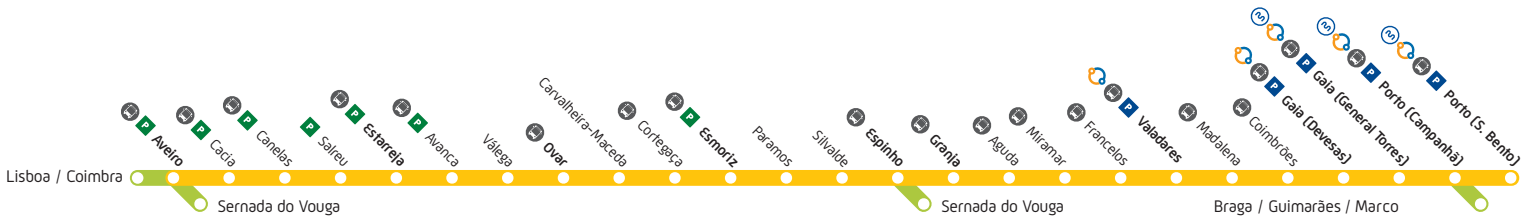

COMBOIOS URBANOS > PORTO

Linha de Aveiro

Horário em vigor desde 10 de dezembro de 2017

Valid since 10 December 2017

Aveiro > Porto