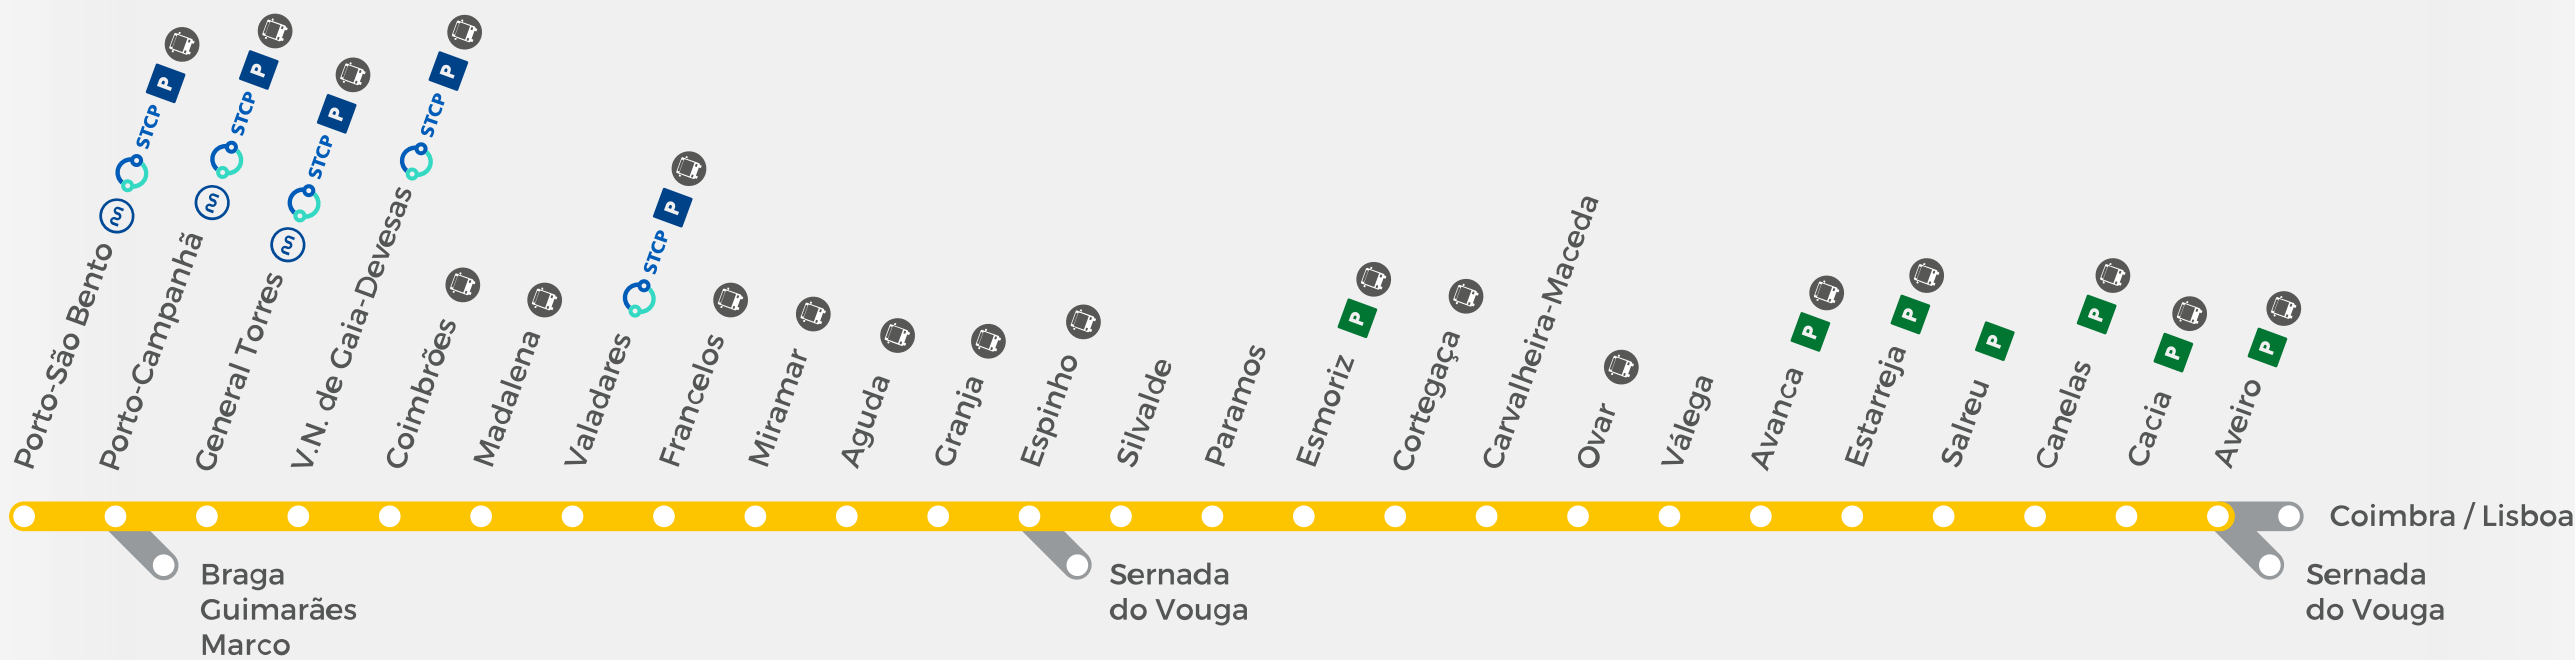

Horário em vigor desde 10 dezembro 2023
Valid since December 10, 2023

Categoria Category	U	U	U	U	U	U	U	U	U	U	U	U	U	U	U	U	U	U	U	U	U	U	U	U	U	U		
Número Number	15703	15705	15707	15901	15708	15902	15711	15905	15712	15906	15715	15909	15716	15910	15719	15720	15912	15723	15914	15725	15916	15727	15919	15728	15920	15731	15925	15732
Observações Remarks	2	3	2	2	2 14	1	1	2	2 14	1	1	2	4 14	1	1	2 14	1	1	1	1	1	1	2	2 14	1	1	2	2 14
Porto - São Bento (P)	04:35	05:40	05:40	05:55			06:50	06:55			07:50	07:55			08:50			09:50		10:50		11:50	11:55			12:50	12:55	
Porto - Campanhã (C)	04:40	05:45	05:45	06:00			06:55	07:00			07:55	08:00			08:55			09:55		10:55		11:55	12:00			12:55	13:00	
Porto - Campanhã (P)	04:45	05:50	05:50	06:05	06:40	06:45	07:00	07:05	07:40	07:45	08:00	08:05	08:40	08:45	09:00	09:40	09:45	10:00	10:45	11:00	11:45	12:00	12:05	12:40	12:45	13:00	13:05	13:40
General Torres	04:50	05:55	05:55	06:10	06:45	06:49	07:05	07:09	07:45	07:49	08:05	08:09	08:45	08:49	09:05	09:45	09:49	10:05	10:49	11:05	11:49	12:05	12:09	12:45	12:49	13:05	13:09	13:45
Vila Nova de Gaia - Devesas	04:52	05:57	05:57	06:12	06:48	06:52	07:07	07:12	07:48	07:52	08:07	08:12	08:48	08:52	09:07	09:48	09:52	10:07	10:52	11:07	11:52	12:07	12:12	12:48	12:52	13:07	13:12	13:48
Coimbrões	04:54	05:59		06:14		06:54		07:14		07:54		08:14		08:54		09:54		10:54		11:54		12:14		12:54		13:14		13:14
Madalena	04:57	06:02		06:17		06:57		07:17		07:57		08:17		08:57		09:57		10:57		11:57		12:17		12:57		13:17		13:17
Valadares	05:00	06:05	06:02	06:20	06:52	07:00	07:12	07:20	07:52	08:00	08:12	08:20	08:52	09:00	09:12	09:52	10:00	10:12	11:00	11:12	12:00	12:12	12:20	12:52	13:00	13:12	13:20	13:52
Francelos	05:03	06:08		06:23		07:03		07:23		08:03		08:23		09:03		10:03		11:03		12:03		12:23		13:03		13:23		13:23
Miramar	05:06	06:11		06:26		07:06		07:26		08:06		08:26		09:06		10:06		11:06		12:06		12:26		13:06		13:26		13:26
Aguda	05:09	06:14		06:29		07:09		07:29		08:09		08:29		09:09		10:09		11:09		12:09		12:29		13:09		13:29		13:29
Granja	05:11	06:16	06:09	06:31	07:00	07:11	07:19	07:31	08:00	08:11	08:19	08:31	09:00	09:11	09:19	10:00	10:11	10:19	11:11	11:19	12:11	12:19	12:31	13:00	13:11	13:19	13:31	14:00
Espinho	05:15	06:20	06:14	06:36	07:04	07:15	07:24	07:36	08:04	08:15	08:24	08:36	09:04	09:15	09:24	10:04	10:15	10:24	11:15	11:24	12:15	12:24	12:36	13:04	13:15	13:24	13:36	14:04
Silvalde	05:18	06:23		06:40		07:18		07:36		08:18		08:36		09:18		10:18		11:18		12:18		12:36		13:18		13:36		14:04
Paramos	05:21	06:26		06:40		07:21		07:40		08:21		08:40		09:21		10:21		11:21		12:21		12:40		13:21		13:40		14:00
Esmoriz	05:24	06:29	06:19	06:42	07:09	07:24	07:29	07:42	08:09	08:24	08:29	08:42	09:09	09:24	09:29	10:09	10:24	10:29	11:24	11:29	12:24	12:29	12:42	13:09	13:24	13:29	13:42	14:09
Cortegaça	05:27	06:32	06:23	06:46		07:33	07:46		08:33	08:46		09:33	09:46		10:33	10:46		11:33	11:46		12:33	12:46		13:33	13:46		14:09	
Carvalheira-Maceda	05:30	06:35		06:49		07:28		07:49		08:28		08:49		09:28		10:28		11:28		12:28		12:49		13:28		13:49		14:00
Ovar	05:37	06:42	06:31	06:56	07:20	07:36	07:41	07:57	08:20	08:36	08:41	08:57	09:20	09:36	09:41	10:20	10:36	10:41	11:36	11:41	12:36	12:41	12:57	13:20	13:36	13:41	13:57	14:20
Válega	05:41	06:46	06:34		07:26	07:47		08:26		09:06		09:26		10:06		10:46		11:26		12:06		12:26		13:06		13:26		14:00
Avanca	05:44	06:49	06:37		07:26	07:47		08:26		09:06		09:26		10:06		10:46		11:26		12:06		12:26		13:06		13:26		14:00
Estarreja	05:48	06:53	06:42		07:31	07:52		08:31		09:11		09:31		10:11		10:51		11:31		12:11		12:31		13:11		13:31		14:00
Salreu			06:45			07:55				08:55				09:55		10:55		11:55		12:55						13:55		14:00
Canelas			06:47			07:57				08:57				09:57		10:57		11:57		12:57						13:57		14:00
Cacia	05:54	06:59	06:51		07:37	08:01		08:37		09:17		09:37		10:17	10:37		11:01	12:01		13:01		13:37		14:01		14:37		14:37
Aveiro (C)	06:00	07:05	06:57		07:43	08:07		08:43		09:23		09:43		10:23	10:43		11:07	12:07		13:07		13:43		14:07		14:43		14:43