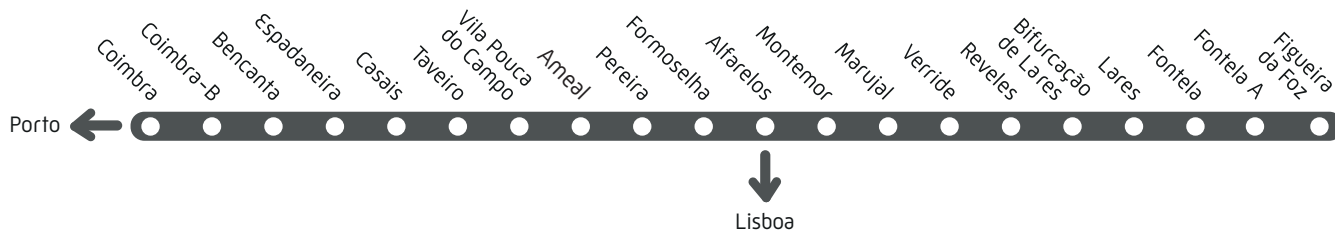

COMBOIOS REGIONAIS > Urbanos de Coimbra

Sentido Coimbra > Figueira da Foz

Em vigor desde 4 de março de 2018
Valid since 4 March 2018

Categoria Category	R	R	URBANO	R	URBANO	R	URBANO	R	URBANO	URBANO	R	URBANO	URBANO	R	URBANO	
Número Number	3400	4500	16802	4502	16804	4504	16832	4506	16806	16808	4508	16810	16812	4510	16814	
Observações Remarks	3	5	4	3	1	5	5	1	1	1	1	1	1	1	1	
Coimbra	P	5:14	5:53	6:04	6:59	7:14	7:53	8:14	8:53	9:53	10:14	11:59	12:59	13:14	13:59	
Coimbra-B	C	5:17	5:56	6:07	7:02	7:17	7:56	8:17	8:56	9:56	10:17	12:02	13:02	13:17	14:02	
Coimbra-B	P	2:42	5:22	6:01	6:12	7:07	7:22	8:02	8:22	9:01	10:01	10:22	12:07	13:07	13:22	14:07
Bençanta		5:26	6:05	6:16	7:11	7:26	8:06	8:26	9:05	10:05	10:26	12:11	13:11	13:26	14:11	
Espadaneira		5:28	6:07	6:18	7:13	7:28	8:08	8:28	9:07	10:07	10:28	12:13	13:13	13:28	14:13	
Casais			6:09		7:15		8:10		9:09	10:09		12:15	13:15		14:15	
Taveiro		5:31	6:12	6:21	7:18	7:31	8:13	8:31	9:12	10:12	10:31	12:18	13:18	13:31	14:18	
Vila Pouca do Campo			6:15		7:21		8:16		9:15	10:15		12:21	13:21		14:21	
Ameal			6:17		7:23		8:18		9:17	10:17		12:23	13:23		14:23	
Pereira		5:37	6:21	6:27	7:27	7:37	8:22	8:37	9:21	10:21	10:37	12:27	13:27	13:37	14:27	
Formoselha		5:40	6:24	6:30	7:30	7:40	8:25	8:40	9:24	10:24	10:40	12:30	13:30	13:40	14:30	
Alfarelos	C	2:57	5:45	6:29	6:34	7:35	7:44	8:30	8:44	9:29	10:44	12:35	13:35	13:44	14:35	
Alfarelos	P		6:36		7:36		8:33		9:38	10:36		12:36	13:36		14:36	
Montemor			6:40		7:40		8:37		9:41	10:40		12:40	13:40		14:40	
Marujal			6:43		7:43		8:40		9:45	10:43		12:43	13:43		14:43	
Verride			6:49		7:56		8:49		9:49	10:49		12:49	13:49		14:49	
Reveles			6:53		8:00		8:53		9:53	10:53		12:53	13:53		14:53	
Bifurcação de Lares			6:56		8:03		8:56		9:56	10:56		12:56	13:56		14:56	
Lares			6:59		8:06		8:59		9:59	10:59		12:59	13:59		14:59	
Fontela			7:03		8:09		9:03		10:03	11:03		13:03	14:03		15:03	
Fontela-A			7:05		8:11		9:05		10:05	11:05		13:05	14:05		15:05	
Figueira da Foz	C		7:09		8:15		9:09		10:09	11:09		13:09	14:09		15:09