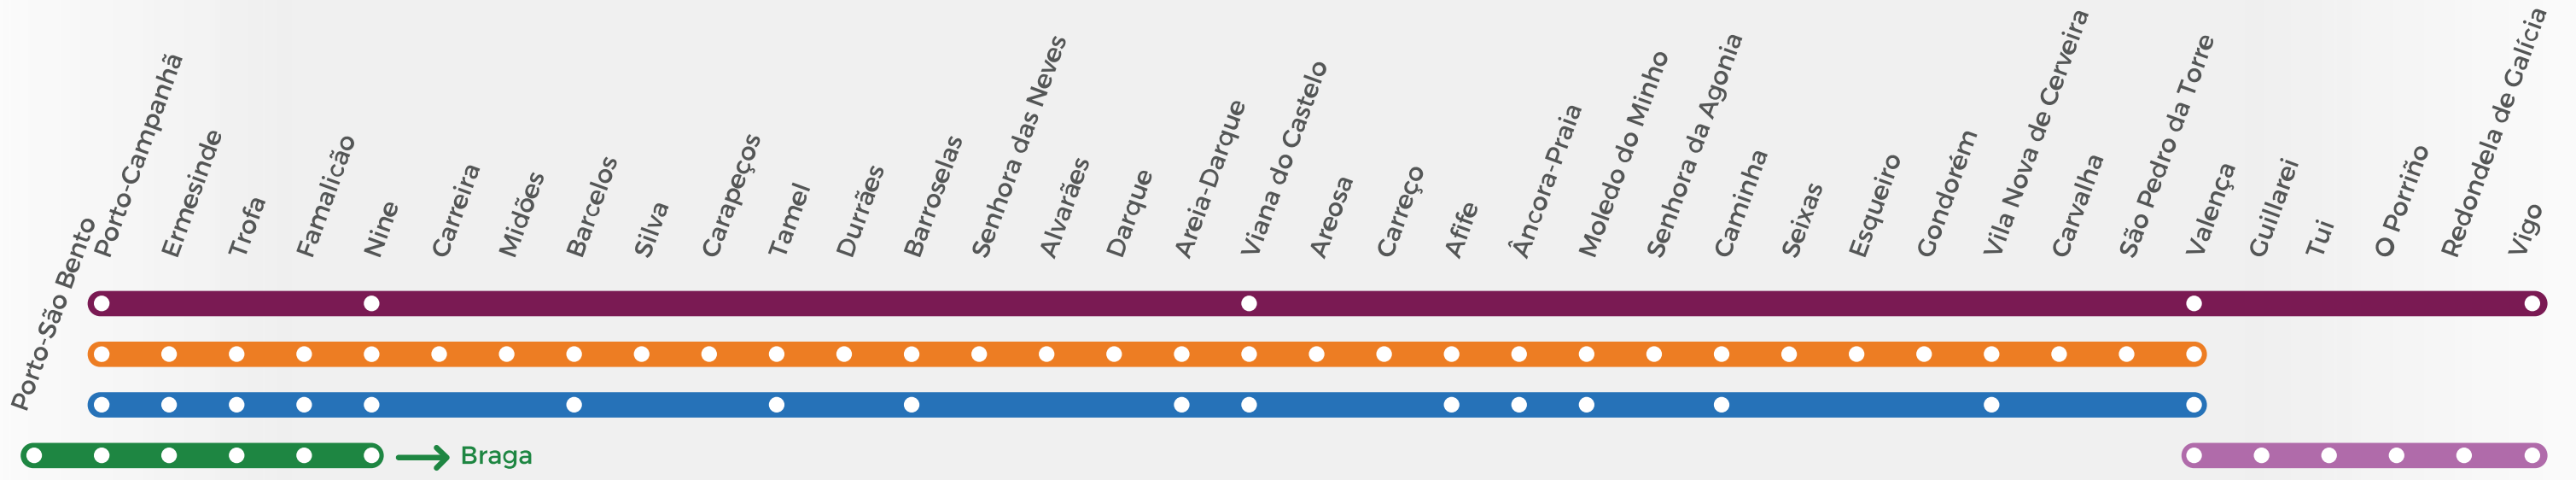

Horário em vigor desde 05 agosto 2018
Valid from August 05, 2018

Table with columns for Categoria (IR, U, R, RF, U, R, C, U, R, U, R, IR, U, R, U, R, IR, RF, U, R, IR, U, R, C, IR, R) and rows for stations from Porto São Bento to Vigo (Guixar) [HE].

LEGENDA KEY

Legend details including Category (InterRegional, Regional, Celta, Serviço Urbano, Regional Exprés Renfe) and Observações (Diário, Não se efetua aos sábados, etc.).