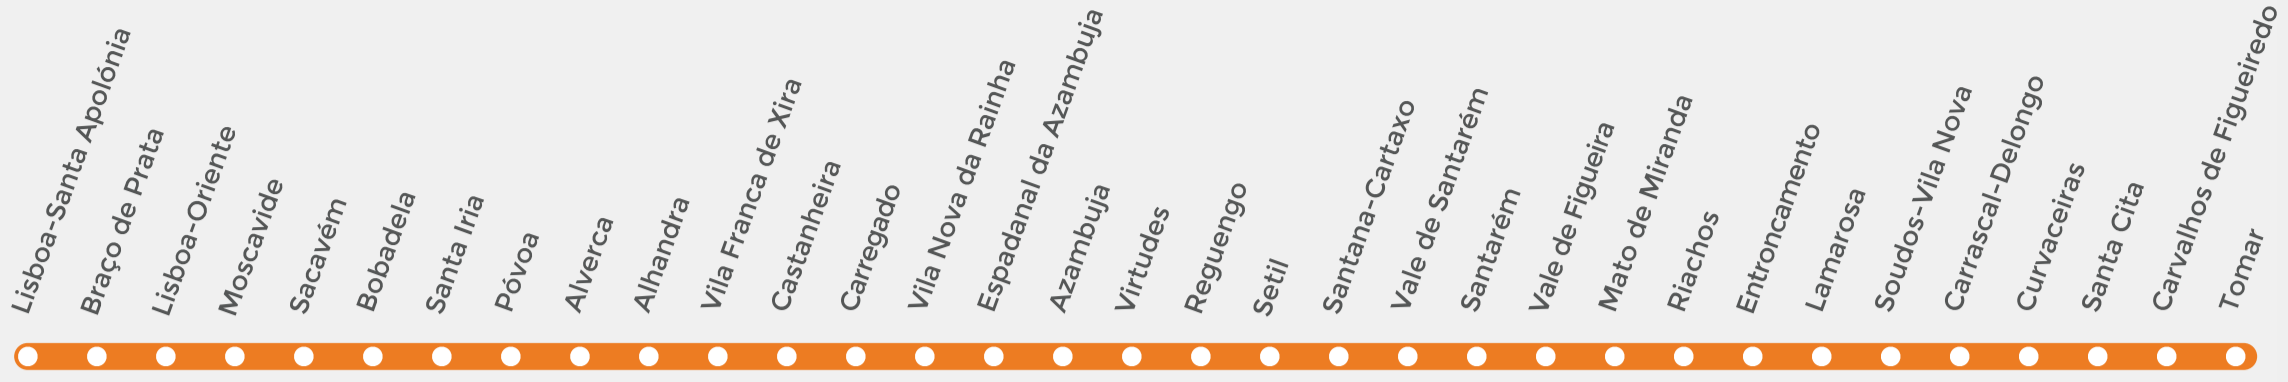

Horário em vigor desde 05 agosto 2018
Valid from August 05, 2018

Segunda-feira a sexta-feira / Monday to Friday