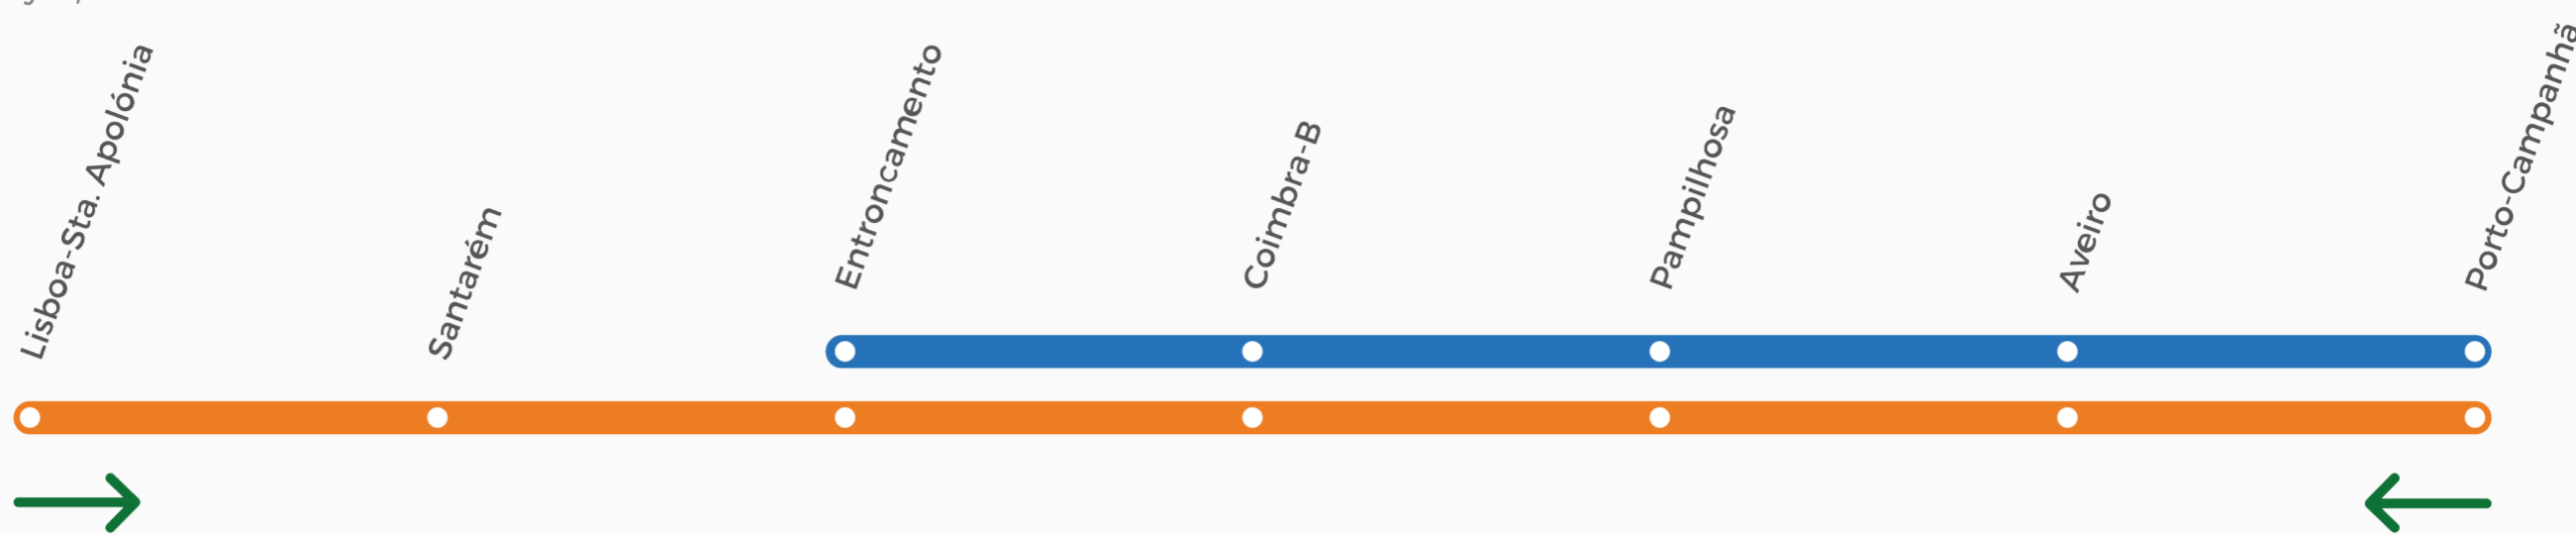

Horário em vigor desde 12 de janeiro 2025
Valid since January 12, 2025

Porto Campanhã → Lisboa Santa Apolónia

Categoria	R	IR	IR	R
Número	5416	820	830	3400
Observações	33	33	1	28
Porto Campanhã (P)		19:54	20:30	01:08
General Torres				01:12
Vila Nova de Gaia - Devesas		19:59	20:35	01:14
Coimbrões				01:16
Madalena				01:18
Valadares				01:21
Francelos				01:24
Miramar				01:26
Aguda				01:29
Granja				01:31
Espinho		20:09	20:46	01:35
Paramos				01:38
Esmoriz		20:13		01:41
Ovar		20:21	21:03	01:49
Avanca				01:56
Estarreja		20:30	21:12	02:01
Cacia				02:07
Aveiro		20:40	21:21	02:13
Oliveira do Bairro				02:26
Mogofores				02:32
Mealhada			21:39	02:39
Pampilhosa		21:06	21:43	02:44
Coimbra-B (C)		21:16	21:54	02:54
Coimbra-B (P)	19:11	21:17	21:55	02:55
Granja do Ulmeiro - Alfarelos	19:27	21:31	22:11	03:09
Soure				03:19
Pombal	19:46	21:50		03:31
Caxarias	20:06			03:51
Chão de Maçãs - Fátima	20:13			03:58
Lamarosa				04:07
Entroncamento (C)	20:29	22:30		04:13
Entroncamento (P)	20:36	22:36		04:14
Riachos - Torres Novas - Golegã				04:18
Mato de Miranda				04:25
Vale de Figueira				04:34
Santarém	20:59	22:58		04:41
Vale de Santarém				04:47
Santana - Cartaxo				04:52
Setil				04:56
Reguengo - Vale da Pedra - Pontével				04:59
Virtudes				05:02
Azambuja				05:06
Espadanal da Azambuja				05:10
Vila Nova da Rainha				05:13
Carregado				05:17
Castanheira do Ribatejo				05:20
Vila Franca de Xira	21:26	23:26		05:24
Alhandra				05:28
Alverca				05:32
Póvoa				05:36
Santa Iria				05:39
Bobadela				05:43
Sacavém				05:45
Moscavide				05:48
Lisboa Oriente	21:43	23:43		05:51
Braço de Prata				05:54
Lisboa Santa Apolónia (C)	21:50	23:50		05:59