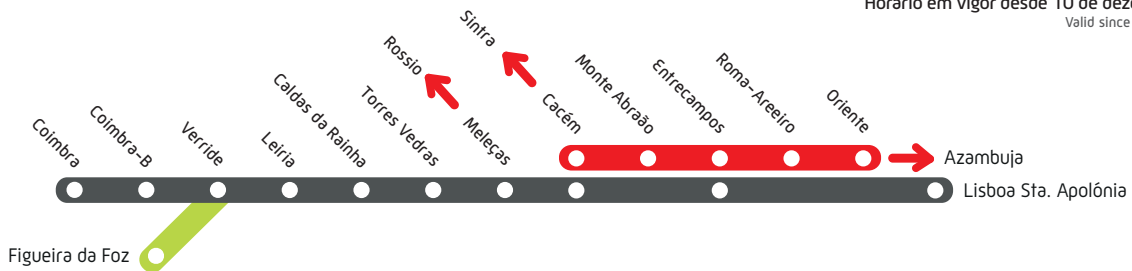

COMBOIOS REGIONAIS > Linha do Oeste

Figueira da Foz/Coimbra/Mira Sintra-Meleças/Lisboa

Horário em vigor desde 10 de dezembro de 2017
Valid since 10 December 2017

Categoria Category	R REGIONAL		R REGIONAL		R REGIONAL		R REGIONAL		R REGIONAL		R REGIONAL		R REGIONAL		R REGIONAL													
Número Number	18654	18412/3	6400	6402	18672	18012/3	18432/3	6404	6450	6406	16807	4506	802	6452	6408	6410	18702	18500/1	18704	18504/5	18712	18026/7	18512/3	6454	4626	806		
Observações Remarks	2	1	1	1	1	2	1	1	1	1	1	1	1	1	1	1	1	1	1	1	1	1	1	1	1	1	1	
Figueira da Foz P											8:58																18:58	
Fontela-A											9:02																	19:02
Fontela											9:05																	19:05
Lares											9:08																	19:08
Bifurcação de Lares											9:11																	19:11
Reveles											9:14																	19:14
Verride C											9:18																	19:18
Coimbra P											8:14																	18:29
Coimbra-B C											8:17																	18:32
Coimbra-B P											8:51																	18:51
Alfarelos											9:05																	19:05
Verride C											9:14																	19:14
Verride P											9:21																	19:21
Lourical											9:40																	19:40
Guia											9:46																	19:46
Monte Redondo											9:52																	19:52
Monte Real											9:58																	19:58
Leiria C											10:08																	20:08
Leiria P											7:13																	18:13
Marinha Grande											7:24																	20:19
Marrifanga											7:31																	20:26
Paiais											7:36																	18:36
Valado-Nazaré-Alcobaça											7:43																	18:43
Famalicão da Nazaré											7:50																	18:50
São Martinho do Porto											7:56																	18:56
Salir do Porto											7:59																	18:59
Caldas da Rainha C											8:08																	19:08
Caldas da Rainha P											6:06																	19:23
Óbidos											6:11																	19:28
Dagorda-Peniche											6:14																	19:32
São Mamede											6:18																	19:36
Paúl											6:22																	19:40
Bombarral											6:27																	19:45
Dufeiro											6:38																	19:55
Ramalhal											6:44																	20:01
Torres Vedras C											6:50																	20:08
Torres Vedras P											6:03																	20:09
Runa											6:08																	20:14
Dois Portos											6:13																	20:21
Felifeira											6:17																	20:25
Zibreira											6:21																	20:28
Pero Negro											6:25																	20:32
Sapatária											6:29																	20:36
Jerumelo											6:35																	20:42
Malveira											6:41																	20:47
Mafra											6:47																	20:52
Pedra Furada											6:52																	20:56
Sabugo											6:57																	21:01
Telhal											7:01																	21:05
Mira Sintra-Meleças C											7:05																	21:08
Mira Sintra-Meleças P											7:10																	21:09
Agualva - Cacém C											7:13																	21:13
Agualva - Cacém P											7:13																	21:13
Monte-Abraão											7:24																	21:13
Seife-Rios											7:39																	21:28
Entrecampos (Poente) C											8:13																	21:28
Entrecampos											7:42																	21:32
Roma Areiro											7:44																	21:32
Lisboa Oriente C											7:52																	21:32
Lisboa Rossio C											7:39																	21:42
Lisboa Santa Apolónia C											8:30																	21:42