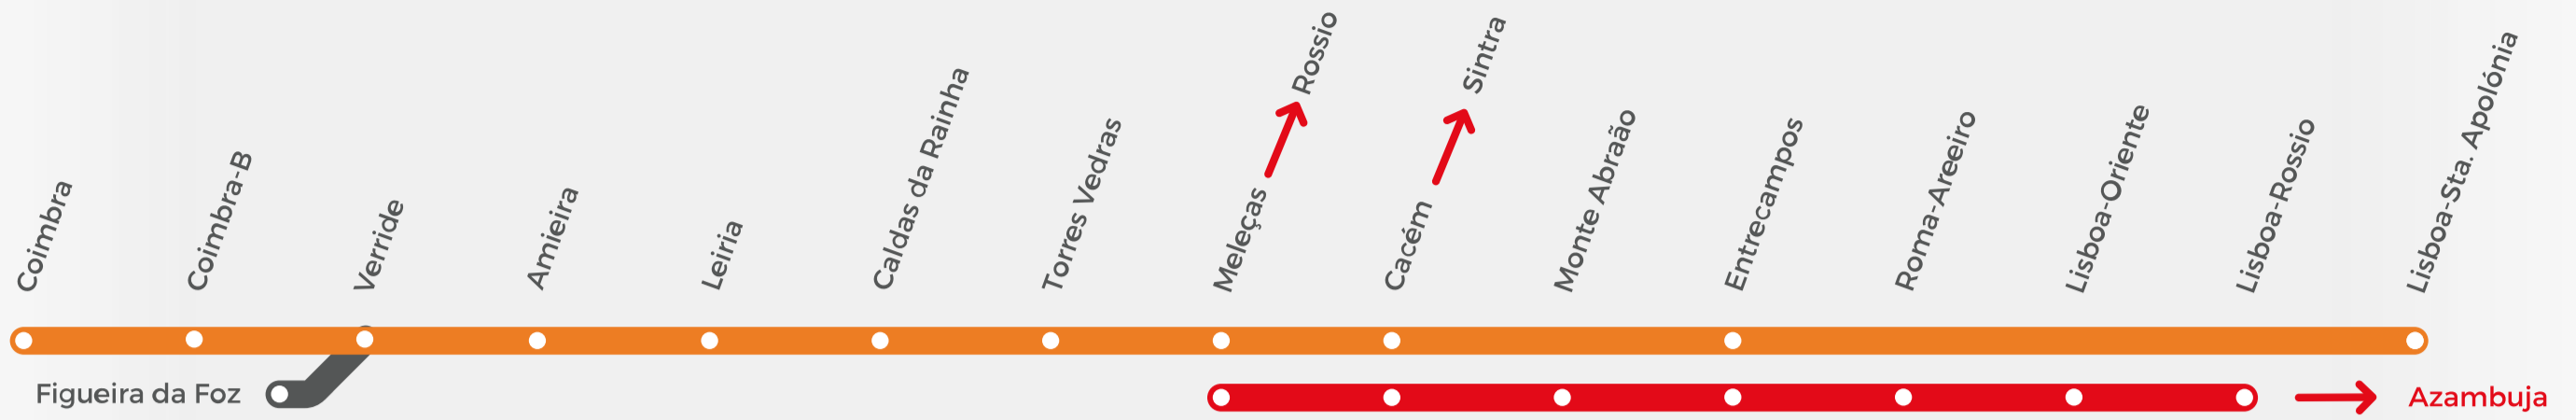

Horário em vigor desde 04 novembro 2018
Valid from November 04, 2018

Categoria Category	R U																	U
	R	U	R	R	U	U	IR	U	R	IR	U	U	U	R	U	U	R	IR
Número Number	6400 18654	18412	6402	6450 18672	18012	18432	16809 4606 4634 800 6406 18682	18464	6452 6408	16819 4510 802 6410 18700	18500	18702	18504	6412 18710	18026	18512	6454 6414	16829 4626 804
Observações Remarks	2	1	1	1	2	1	1	1	1	1	1	1	1	2	1	1	3	
Figueira da Foz (P)							8:58 1			13:58 1								18:58 1
Fontela A							9:02			14:02								19:02
Fontela							9:05			14:05								19:05
Lares							9:08			14:08								19:08
Bifurcação de Lares							9:11			14:11								19:11
Reveles							9:14			14:14								19:14
Verride (C)							9:18			14:18								19:18
Coimbra (P)							8:42 1			13:20 1								18:29 1
Coimbra-B (C)							8:45			13:23								18:32
Coimbra-B (P)							8:50			13:50								18:50
Alfarelos							9:06			14:06								19:06
Verride (C)							9:15			14:15								19:15
Verride (P)							9:21			14:21								19:21
Louriçal							9:40			14:40								19:40
Guia							9:46			14:46								19:46
Monte Redondo							9:52			14:52								19:52
Monte Real							9:58			14:58								19:58
Leiria				6:25			10:09		12:13	15:09							18:13	20:09
Marinha Grande				6:36			10:19		12:24	15:19							18:24	20:19
Martingança				6:48			10:26		12:31	15:26							18:31	20:26
Patais				6:53			10:31		12:36	15:31							18:36	20:31
Valado-Nazaré-Alcobaça				7:00			10:36		12:43	15:36							18:43	20:36
Famalicão da Nazaré				7:08			10:44		12:50	15:44							18:50	20:44
São Martinho do Porto				7:13			10:49		12:56	15:49							18:55	20:49
Salir do Porto				7:17			10:53		12:59	15:53							18:59	20:53
Caldas da Rainha (C)				7:25			10:55		13:08	15:55							19:08	20:55
Caldas da Rainha (P)				7:26			10:56		13:09	15:56							19:09	20:56
Óbidos				6:11			11:21		13:21	16:21			17:35				19:28	
Dagorda-Peniche				6:14			11:24		13:25	16:24			17:38				19:32	
São Mamede				6:18			11:28		13:29	16:28			17:42				19:36	
Paúl				6:22			11:32		13:33	16:32			17:46				19:40	
Bombarral				6:27			11:37		13:37	16:37			17:50				19:45	
Outeiro				6:38			11:46		13:47	16:46			18:00				19:55	
Ramalhal				6:44			11:52		13:54	16:52			18:06				20:01	
Torres Vedras	6:03			6:51			11:59		14:00	16:59			18:14				20:09	
Runa	6:08			6:56			12:05		14:06	17:05			18:20				20:14	
Dois Portos	6:13			7:04			12:10		14:11	17:10			18:25				20:21	
Feliteira	6:17			7:08			12:14		14:15	17:14			18:29				20:25	
Zibreira	6:21			7:12			12:17		14:18	17:17			18:32				20:28	
Pero Negro	6:25			7:16			12:21		14:22	17:21			18:36				20:32	
Sapataria	6:29			7:20			12:25		14:26	17:25			18:40				20:36	
Jerumelo	6:35			7:26			12:31		14:32	17:31			18:46				20:42	
Malveira	6:41			7:31			12:36		14:37	17:36			18:51				20:47	
Mafra	6:47			7:36			12:43		14:44	17:41			18:56				20:52	
Pedra Furada	6:52			7:41			12:48		14:49	17:46			19:01				20:56	
Sabugo	6:57			7:46			12:54		14:54	17:51			19:06				21:01	
Telhal	7:01			7:50			12:58		14:58	17:55			19:10				21:05	
Mira Sintra-Meleças (C)	7:05			7:53			13:01		15:01	17:58			19:13				21:08	
Mira Sintra-Meleças (P)	7:10 2			7:54			13:30 1		15:02	18:10 2			18:30				19:30 1	21:09
Agualva - Cacém (C)	7:13			7:57			13:33		15:06	18:13			18:33				19:33	21:13
Agualva - Cacém (P)	7:14			7:58			13:33		15:07	18:13			18:33				19:33	21:13
Sete-Rios				8:13			9:59		10:09	14:09			18:39				19:59	20:09
Entrecampos				8:16			10:02		10:12	14:12			18:42				20:02	20:12
Roma Areeiro				7:44			10:04		10:14	14:14			18:44				20:04	20:14
Lisboa Oriente (C)				7:52			10:12		10:22	14:22			18:52				20:12	20:22
Lisboa Rossio (C)	7:39																	
Lisboa Santa Apolónia (C)				8:30														21:42