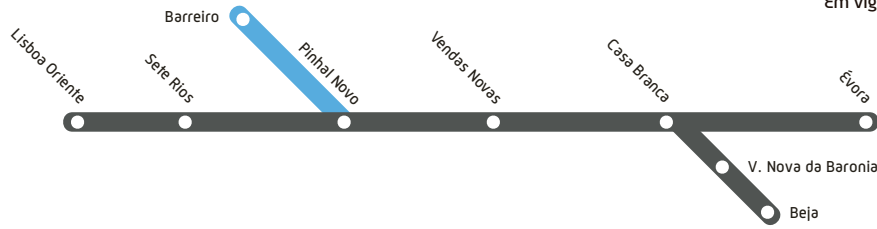

INTERCIDADES | REGIONAL > Linha do Alentejo

Sentido Lisboa > Évora/Beja

Em vigor desde 14 de junho de 2015
Valid since 14 June 2015

Segunda-feira a sexta-feira (exceto feriados oficiais) Monday to Friday (Except Public Holidays)

Categoria Category	R REGIONAL	URBANO	INTERCIDADES	INTERCIDADES	URBANO	INTERCIDADES	INTERCIDADES	R REGIONAL	URBANO	INTERCIDADES	INTERCIDADES	URBANO	INTERCIDADES	INTERCIDADES
Número Number	4801	17205	590	581	17213	592	583	4803	17245	596	587	17253	598	589
Observações Remarks			R	R		R	R			R	R		R	R
Lisboa Oriente P			7:02			9:02				17:02				19:02
Entrecampos			7:10			9:10				17:10				19:10
Sete Rios			7:14			9:14				17:14				19:14
Pragal			7:26			9:26				17:26				19:26
Barreiro		6:55			8:55				16:55				18:55	
Pinhal Novo		7:13			9:13				17:13				19:13	
Pinhal Novo			7:48			9:48				17:48				19:48
Poceirão			7:57											
Fernando Pó			8:01											
Pegões			8:06											
São João das Craveiras			8:10											
Vendas Novas			8:18			10:10				18:10				20:10
Casa Branca C			8:31			10:23				18:23				20:23
Casa Branca P			8:32			10:24				18:24				20:24
Évora C			8:42			10:35				18:35				20:35
Casa Branca P				8:35			10:30				18:29			20:25
Alcáçovas				8:44			10:39				18:38			20:34
Vila Nova da Baronia	7:08			8:55			10:50	13:29			18:49			20:44
Alvito	7:15			9:01			10:56	13:36			18:55			20:51
Cuba	7:25			9:12			11:07	13:46			19:06			21:01
Beja C	7:40			9:26			11:21	14:01			19:20			21:15

Sábados, domingos e feriados oficiais Saturdays, Sundays and Public Holidays

Categoria Category	URBANO	INTERCIDADES	INTERCIDADES	URBANO	INTERCIDADES	INTERCIDADES	URBANO	INTERCIDADES	INTERCIDADES
Número Number	17215	594	585	17243	596	587	17251	598	589
Observações Remarks		R	R		R	R		R	R
Lisboa Oriente P		9:52			17:02			19:02	
Entrecampos		10:00			17:10			19:10	
Sete Rios		10:04			17:14			19:14	
Pragal		10:15			17:26			19:26	
Barreiro	9:25			16:25			18:25		
Pinhal Novo	9:43			16:43			18:43		
Pinhal Novo		10:32			17:48			19:48	
Poceirão		10:41							
Fernando Pó		10:45							
Pegões		10:50							
São João das Craveiras		10:54							
Vendas Novas		11:02			18:10			20:10	
Casa Branca C		11:15			18:23			20:23	
Casa Branca P		11:16			18:24			20:24	
Évora C		11:26			18:35			20:35	
Casa Branca P			11:19			18:29		20:25	
Alcáçovas			11:28			18:38		20:34	
Vila Nova da Baronia			11:39			18:49		20:44	
Alvito			11:45			18:55		20:51	
Cuba			11:56			19:06		21:01	
Beja C			12:10			19:20		21:15	

OBSERVAÇÕES REMARKS

SIMBOLOGIA SYMBOLS

INTERCIDADES Intercidades

R REGIONAL Regional
Local Train

URBANO Urbanos do Sado
Urban Train