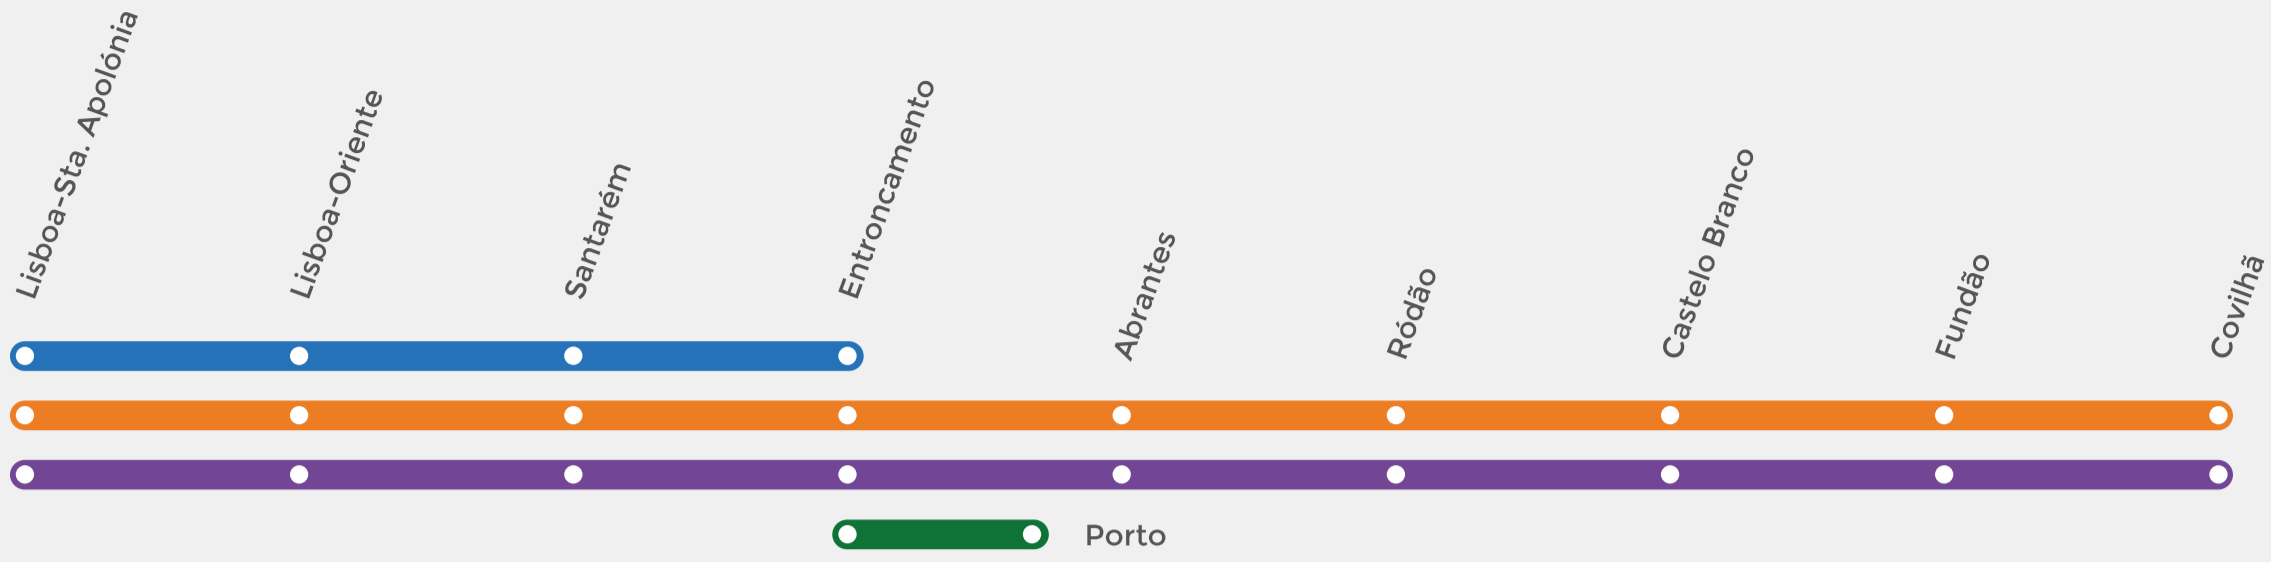

Horário em vigor desde 05 agosto 2018  
Valid from August 05, 2018

Categoria Category	R	R	R	IC	IC	R	R	IC	IC	IC	R	R	IR	R	IC	IC	R	R
Número Number	5671	4403	5621 5673	520	541	4411	5623 5675	720	543	722	5601 5677	4427	933	5625	620	545	4431	5653
Observações Remarks	3	2	1	A 4	B 1	1	1	A 1	B 1	A 1	1	1	2	1	A 1	B 1	1	1
Porto Campanhã (P)				6:45				10:45		14:45					17:45			
Coimbra-B				7:59				11:57		15:57					18:57			
Entroncamento (C)				9:01				13:01		17:01					20:01			
Lisboa Santa Apolónia (P)		5:50			8:15	9:45			13:15		16:15	17:45	18:15			19:15	19:45	
Lisboa Oriente		5:58			8:23	9:53			13:23		16:23	17:53	18:23			19:23	19:53	
Póvoa		6:06				10:01						18:01					20:01	
Alverca		6:10				10:05						18:05					20:05	
Vila Franca de Xira		6:16			8:38	10:11			13:38		16:39	18:11	18:38			19:38	20:11	
Azambuja		6:28				10:28						18:28					20:28	
Virtudes		6:33				10:33						18:33					20:33	
Reguengo-Pontével		6:36				10:36						18:36	18:53				20:36	
Setil		6:39				10:39						18:39					20:39	
Santana-Cartaxo		6:43				10:43						18:43					20:43	
Vale de Santarém		6:49				10:49						18:49					20:49	
Santarém		6:55			9:05	10:55			14:05		17:06	18:55	19:07			20:05	20:55	
Vale de Figueira		7:01				11:01						19:01					21:01	
Mato de Miranda		7:08				11:08						19:08					21:08	
Riachos		7:14				11:14						19:14					21:14	
Entroncamento (C)		7:18			9:25	11:19			14:25		17:25	19:19	19:26			20:25	21:19	
Entroncamento (P)			7:48		9:26		11:28		14:26		17:26			19:44		20:26		21:54
Barquinha			7:54				11:33				17:33			19:50			22:00	
Tancos			7:58				11:36				17:36			19:53			22:04	
Almourol			8:00				11:44				17:39			19:56			22:08	
Praia do Ribatejo			8:04				11:47				17:42			20:04			22:13	
Santa Margarida			8:11				11:54				17:49			20:11			22:20	
Tramagal			8:16				11:59				17:58			20:16			22:25	
Abrantes (C)			8:20		9:49		12:03		14:49		18:01			20:20		20:49		22:30
Abrantes (P)			8:21		9:50		12:04		14:50		18:02			20:21		20:50		
Alferrarede			8:27				12:09				18:08			20:32				
Mouriscas-A			8:35				12:18				18:16			20:40				
Alvega-Ortiga			8:39				12:21				18:20			20:44				
Barragem de Belver			8:43				12:26				18:24			20:48				
Belver			8:48				12:30				18:29			20:53				
Barca da Amieira - Envendos			9:06				12:42				18:40			21:04				
Fratel			9:21				12:56				18:55			21:19				
Ródão			9:28		10:42		13:04		15:48		19:04			21:26		21:42		
Tojeirinha			9:36				13:12				19:16			21:34				
Sarnadas			9:43				13:19				19:32			21:41				
Retaxo			9:47				13:22				19:37			21:44				
Benquerenças			9:50				13:26				19:41			21:48				
Castelo Branco (C)			9:57		11:05		13:32		16:11		19:48			21:54		22:06		
Castelo Branco (P)	6:25		10:00		11:06		14:20		16:12		19:51					22:07		
Alcains	6:34		10:09				14:29				20:00							
Lardosa	6:40		10:15				14:35				20:06							
Soalheira	6:44		10:19				14:39				20:10							
Castelo Novo	6:49		10:24				14:44				20:15							
Alpedrinha	6:54		10:29				14:48				20:20							
Vale de Prazeres	6:58		10:33				14:57				20:24							
Fatela-Penamacor	7:04		10:39				15:03				20:30							
Alcaide	7:07		10:42				15:07				20:33							
Donas	7:10		10:45				15:10				20:36							
Fundão	7:13		10:48		11:42		15:13		16:48		20:39					22:43		
Alcaria	7:19		10:54				15:19				20:45							
Tortosendo	7:24		10:59				15:24				20:50							
Covilhã (C)	7:29		11:04		11:56		15:29		17:02		20:55					22:57		