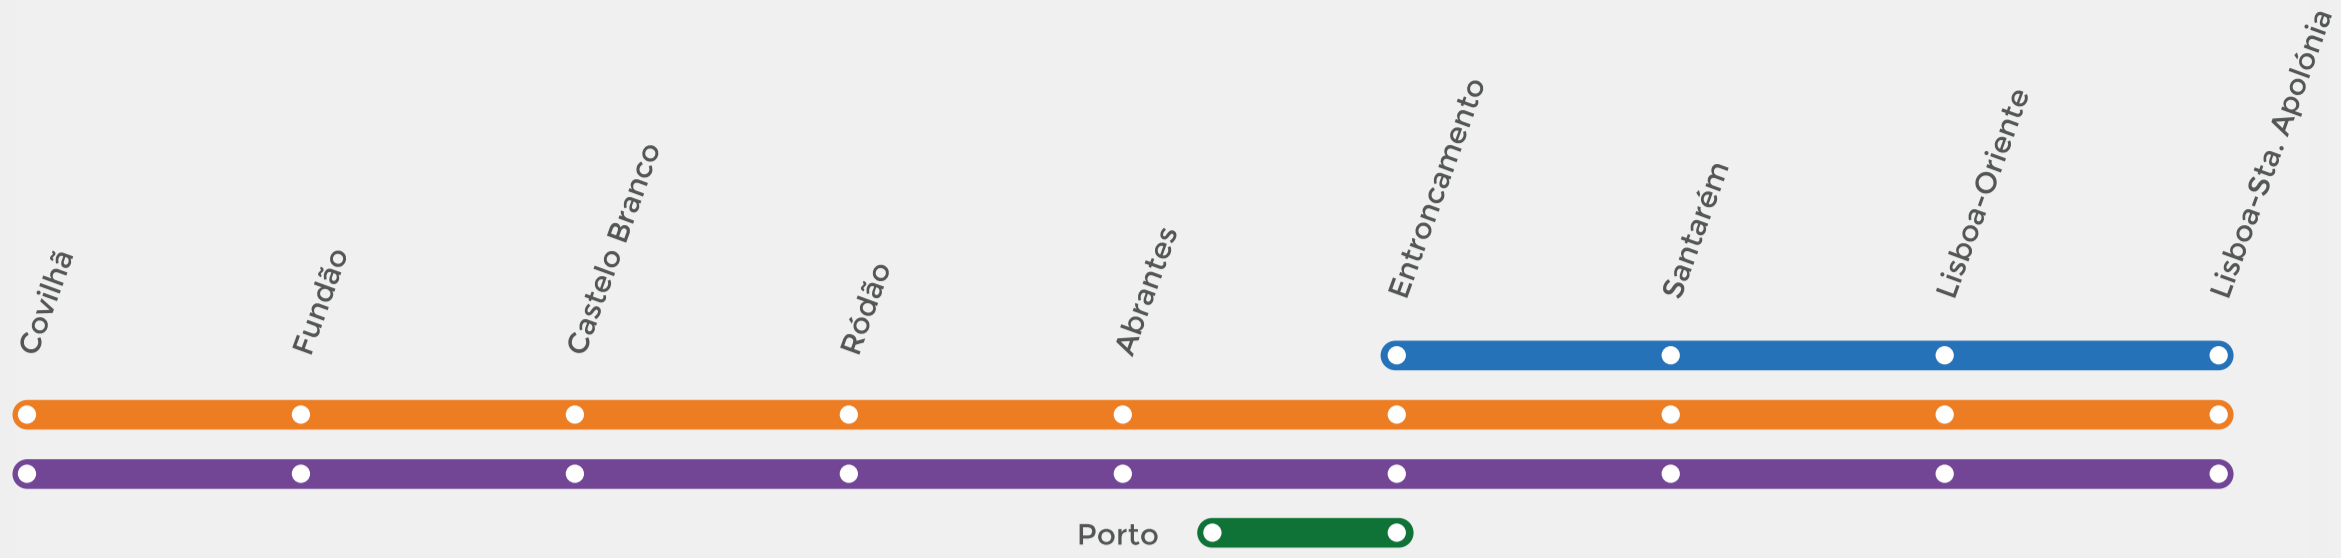

Horário em vigor desde 05 agosto 2018
Valid from August 05, 2018

Categoria Category	R	IR	R	R	R	IC	IC	R	R	R	R	R	IC	IC	R	R	IC	IC	R
Número Number	5650	930	4402	5670	5600	540	721	5672 5620	4420	4422	5674 5622	4428	542	527	5624	4436	544	529	5676
Observações Remarks	2	2	3	5	4	B 1	A 1	1	2	1	1	1	B 1	A 1	1	1	B 1	A 1	1
Covilhã (P)				4:50		7:31		8:50			13:00		14:31				18:31		18:41
Tortosendo				4:55				8:55			13:05								18:46
Alcaria				5:00				9:00			13:10								18:51
Fundão				5:06		7:46		9:06			13:16		14:46				18:46		18:57
Donas				5:09				9:09			13:19								19:00
Alcaide				5:12				9:12			13:22								19:03
Fatela-Penamacor				5:16				9:16			13:26								19:07
Vale de Prazeres				5:21				9:21			13:31								19:12
Alpedrinha				5:25				9:25			13:35								19:16
Castelo Novo				5:29				9:29			13:39								19:20
Soalheira				5:34				9:34			13:44								19:25
Lardosa				5:38				9:38			13:48								19:29
Alcains				5:44				9:44			13:55								19:35
Castelo Branco (C)				5:53		8:20		9:53			14:05		15:21				19:20		19:45
Castelo Branco (P)					5:56	8:21		10:09			14:08		15:22		18:14		19:21		
Benquerenças					6:02			10:15			14:14				18:20				
Retaxo					6:06			10:18			14:18				18:24				
Sarnadas					6:09			10:22			14:21				18:27				
Tojeirinha					6:16			10:28			14:28				18:34				
Ródão					6:24	8:45		10:42			14:36		15:48		18:43		19:45		
Fratel					6:31			10:49			14:43				18:54				
Barca da Amieira - Envendos					6:46			11:03			14:58				19:09				
Belver					6:57			11:15			15:14				19:20				
Barragem de Belver					7:02			11:19			15:18				19:25				
Alvega-Ortiga					7:06			11:24			15:23				19:29				
Mouriscas-A					7:10			11:27			15:26				19:33				
Alferrarede					7:18			11:36			15:35				19:42				
Abrantes (C)					7:23	9:36		11:41			15:40		16:38		19:47		20:36		
Abrantes (P)	5:40				7:24	9:37		11:41			15:41		16:39		19:48		20:37		
Tramagal	5:44				7:28			11:46			15:46				19:52				
Santa Margarida	5:49				7:33			11:55			15:50				19:57				
Praia do Ribatejo	5:57				7:40			12:02			15:57				20:04				
Almourol	6:01				7:43			12:05			16:01				20:07				
Tancos	6:04				7:46			12:08			16:04				20:09				
Barquinha	6:08				7:55			12:12			16:07				20:13				
Entroncamento (C)	6:13				8:00	10:06		12:17			16:12		17:05		20:17		21:06		
Entroncamento (P)		6:26	6:44		8:08	10:07			12:37	13:44		16:39	17:06			20:44	21:07		
Riachos			6:48					12:42	13:48		16:43				20:48				
Mato de Miranda			6:54					12:48	13:54		16:49				20:54				
Vale de Figueira			7:01					12:55	14:01		16:56				21:01				
Santarém		6:45	7:07		8:27	10:26		13:01	14:08		17:03	17:26		21:07	21:26				
Vale de Santarém			7:13					13:07	14:14		17:09				21:13				
Santana-Cartaxo			7:18					13:12	14:19		17:14				21:18				
Setil			7:23					13:17	14:23		17:19				21:23				
Reguengo-Pontével			7:25					13:20	14:25		17:21				21:25				
Virtudes			7:29					13:24	14:29		17:25				21:29				
Azambuja			7:33					13:33	14:33		17:33				21:33				
Vila Franca de Xira		7:17	7:47		8:56	10:55		13:47	14:47		17:47	17:55		21:47	21:55				
Alverca			7:54					13:54	14:54		17:54				21:54				
Póvoa			7:58					13:58	14:58		17:58				21:58				
Lisboa Oriente		7:33	8:05		9:11	11:11		14:05	15:05		18:05	18:11		22:05	22:11				
Lisboa Santa Apolónia (C)		7:41	8:13		9:20	11:20		14:13	15:13		18:13	18:20		22:13	22:20				
Entroncamento (P)							10:30						18:30					22:35	
Coimbra-B							11:34						19:34					23:39	
Porto Campanhã (C)							12:48						20:46					00:51	

LEGENDA KEY

CATEGORIA CATEGORY

- **IC** Intercidades
- **IR** InterRegional
- **R** Regional

OBSERVAÇÕES REMARKS

- **A** Cafeteria e Bar
- **R** Reserva obrigatória de lugar
- **B** Máquina de venda automática
- **R** Reserva obrigatória de lugar

- **1** Diário
- **2** Não se efetua aos sábados, domingos e feriados oficiais
- **3** Não se efetua aos domingos e feriados oficiais
- **4** Não se efetua aos domingos
- **5** Efetua-se à segunda-feira, exceto se coincidir com feriado oficial