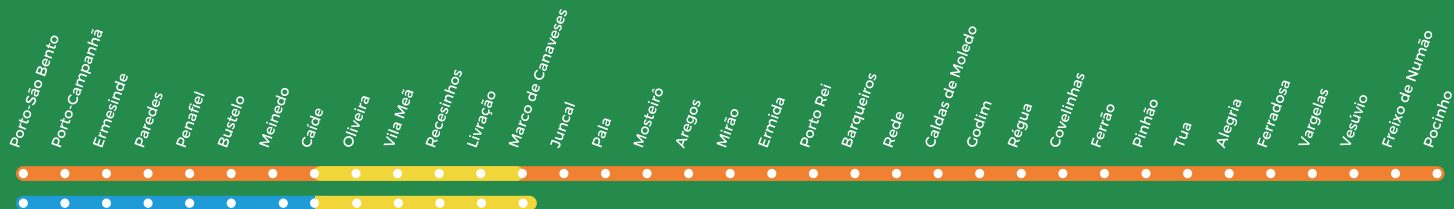

Locais de Paragem e Horários de Autocarros

Stops and Bus Timetables

Caíde • Oliveira • Vila Meã • Recesinhos • Livração • Marco de Canaveses

	Diário	Diário	Diário	2ª a 6ª (2)	2ª a 6ª (2)	Diário	2ª a 6ª (2)	2ª a 6ª (2)	Diário	2ª a Sábado	Diário	2ª a Sábado
Caíde	07h53	10h10	12h10	12h30	14h30	16h10	16h30	17h30	18h10	19h30	20h18	00h10
Oliveira ⁽¹⁾	08h00	10h17	12h17	12h37	14h37	16h17	16h37	17h37	18h17	19h37	20h25	00h17
Vila Meã	08h10	10h27	12h27	12h47	14h47	16h27	16h47	17h47	18h27	19h47	20h35	00h27
Recesinhos	08h17	10h34	12h34	12h54	14h54	16h34	16h54	17h54	18h34	19h54	20h42	00h34
Livração	08h27	10h44	12h44	13h04	15h04	16h44	17h04	18h04	18h44	20h04	20h52	00h44
Marco Canaveses	08h41	10h58	12h58	13h18	15h18	16h58	17h18	18h18	18h58	20h18	21h06	00h58

	2ª a Sábado	2ª a 6ª (2)	Diário	2ª a 6ª (2)	Diário	Diário	Diário	Diário	Diário
Marco Canaveses	05h50	06h15	07h00	08h45	10h03	11h53	16h03	18h03	20h03
Livração	06h04	06h29	07h14	08h59	10h17	12h07	16h17	18h17	20h17
Recesinhos	-	06h39	07h24	09h09	10h27	12h17	16h27	18h27	20h27
Vila Meã	06h15	06h46	07h31	09h16	10h34	12h24	16h34	18h34	20h34
Oliveira ⁽¹⁾	-	06h56	07h41	09h26	10h44	12h34	16h44	18h44	20h44
Caíde	06h30	07h03	07h48	09h33	10h51	12h41	16h51	18h51	20h51

⁽¹⁾ paragem junto à estrada de acesso

⁽²⁾ 2ª a 6ª, exceto feriados oficiais