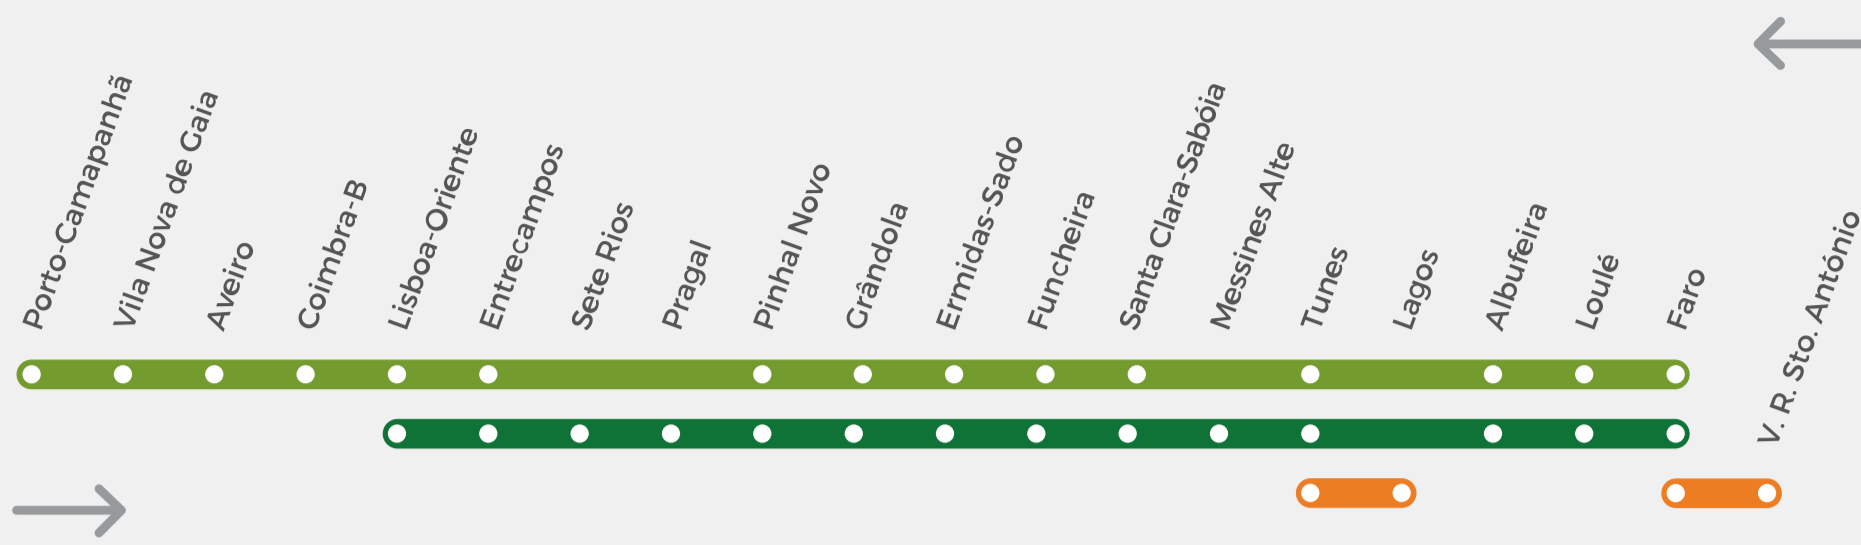

Horário em vigor desde 06 agosto 2018
Valid from August 06, 2018

Porto / Lisboa - Lagos e VRSA

Categoria Category	AP	R	R	R	R	IC	R	R	IC	R	R	AP	R	R	IC	R	R	IC
Número Number	180	5904	5918	5707	5729	570	5906	5711	572	5908	5717	184	5914	5723	574	5916	5725	576
Observações Remarks	A 1	3	4	3	4	B 1	1	1	B 1	1	1	A 1	1	1	B 1	1	1	B 5
Porto Campanhã (P)	5:40											14:40						
Vila Nova de Gaia	5:45											14:45						
Aveiro	6:15											15:15						
Coimbra-B	6:44											15:44						
Lisboa-Oriente (C)	8:22											17:22						
Lisboa-Oriente (P)	8:23					10:02			14:02			17:23			18:22			19:32
Entrecampos	8:31					10:10			14:10			17:31			18:30			19:40
Sete Rios						10:14			14:14						18:34			19:44
Pragal						10:26			14:26						18:46			19:56
Pinhal Novo	9:06					10:48			14:48		18:06				19:06			20:18
Grândola						11:19			15:16						19:34			20:51
Ermidas-Sado						11:33			15:30						19:48			21:05
Funcheira						11:55			15:52						20:12			21:29
Amoreiras-Odemira															20:19			
Santa Clara - Sabóia						12:24			16:21						20:43			21:57
Messines-Alte						12:52			16:57						21:11			22:24
Tunes (C)	10:52					13:00			17:05			19:53			21:20			22:32
Tunes (P)		11:06	11:24				13:13			17:08			20:08			21:24		
Silves		11:30	11:50				13:35			17:30			20:36			21:44		
Portimão		11:50	12:05				13:50			17:44			20:51			21:57		
Lagos (C)		12:08	12:23				14:08			18:03			21:08			22:16		
Tunes (P)	10:54					13:02			17:07			19:55			21:22			22:34
Albufeira	11:01					13:07			17:12			20:02			21:27			22:39
Loulé	11:13					13:19			17:24			20:14			21:39			22:51
Faro (C)	11:23					13:30			17:35			20:23			21:50			23:02
Faro (P)			11:34	11:55			13:55			17:51			20:36			22:06		
Olhão			11:45	12:06			14:06			18:02			20:47			22:18		
Tavira			12:10	12:31			14:32			18:27			21:12			22:43		
V. R. de Sto. António (C)			12:38	13:07			15:01			18:55			21:41			23:08		