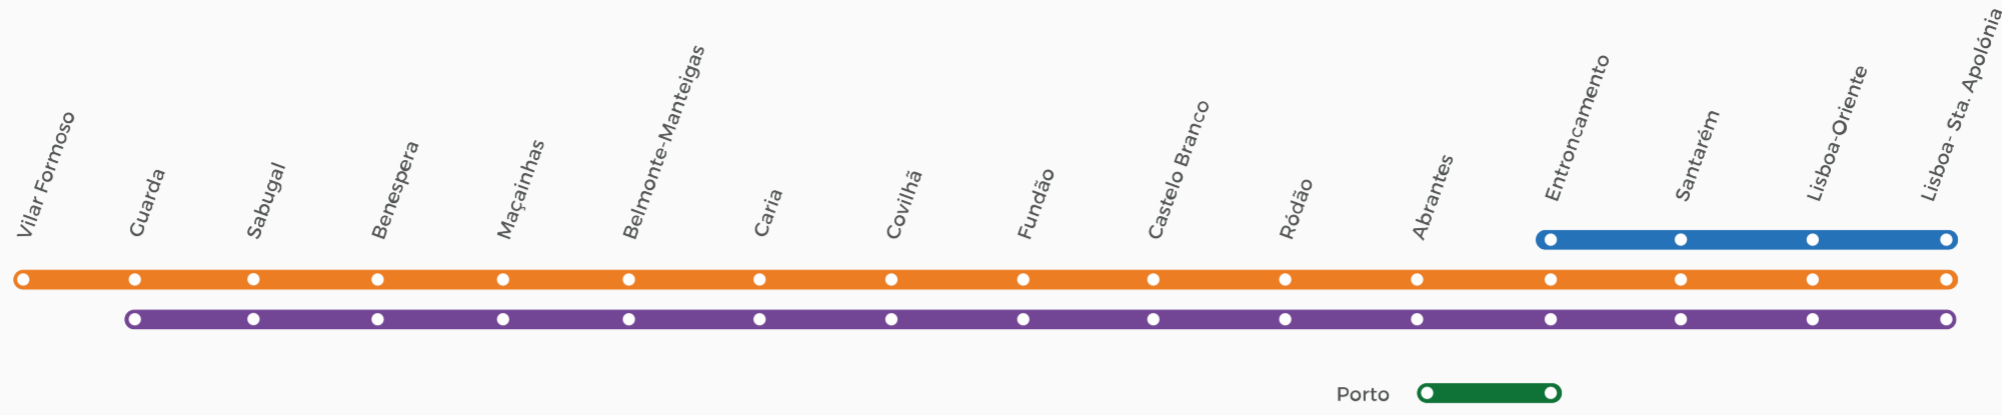

Horário em vigor desde 6 de abril 2025  
Valid since April 6, 2025

Categoria Category	R	IR	R	R	R	R	IC	IC	R	R	R	R	R	R	R	IC	IC	IC	R	R	R	R	R	IC	IC
Número Number	5650	930	4402	5670	5600	5420	540	721	5672	5620	4420	5682	5674	5622	4428	542	731	527	5624	4436	5422	5684	5676	544	529
Observações Remarks	7	7	37	22	28	1	1 D	1 D	1	1	1	1	1	1	1	1 D	15 D	3 D	1	1	1	1	1	1 D	1 D
Vilar Formoso (P)							05:50																		15:00
Aldeia							05:55																		15:05
Freineda							05:58																		15:08
Miuzela							06:09																		15:19
Cerdeira							06:12																		15:22
Rochoso							06:16																		15:26
Vila Fernando							06:20																		15:30
Gata							06:25																		15:35
Guarda (C)							06:29																		15:39
Guarda (P)							07:02					11:47				14:07								17:43	18:25
Sabugal							07:08					11:53				14:13								17:49	18:31
Benespera							07:17					12:01				14:22								17:57	18:40
Maçainhas							07:23					12:07				14:28								18:03	18:46
Belmonte - Manteigas							07:31					12:15				14:36								18:11	18:54
Caria							07:36					12:19				14:41								18:15	18:59
Covilhã (C)							07:47					12:30				14:52								18:26	19:10
Covilhã (P)				04:50			07:48		08:50			12:45				14:53								18:27	19:11
Tortosendo				04:55					08:55			12:50													18:32
Alcaria				05:00					09:00			12:55													18:37
Fundão				05:06			08:02		09:06			13:01				15:07									18:43
Donas				05:09					09:09			13:04													18:46
Alcaide				05:12					09:12			13:07													18:49
Fatela - Penamacor				05:16					09:16			13:11													18:53
Vale de Prazeres				05:21					09:21			13:16													18:58
Alpedrinha				05:25					09:25			13:20													19:02
Castelo Novo				05:29					09:29			13:24													19:06
Soalheira				05:34					09:34			13:29													19:11
Lardosa				05:38					09:38			13:33													19:15
Alcains				05:44					09:44			13:40													19:21
Castelo Branco (C)				05:53			08:37		09:54			13:49				15:42								19:31	20:03
Castelo Branco (P)					05:55		08:38			10:06			14:00			15:43			18:20						20:04
Benquerenças					06:01					10:12			14:06					18:26							
Retaxo					06:05					10:16			14:10					18:30							
Sarnadas					06:08					10:19			14:13					18:33							
Tojeirinha					06:15					10:26			14:20					18:40							
Vila Velha de Ródão					06:23		09:02			10:39			14:28			16:07			18:48						20:30
Fratel					06:29					10:45			14:34					18:55							
Barca da Amieira - Envendos					06:43					10:59			14:48					19:08							
Belver					06:55					11:11			15:06					19:21							
Barragem de Belver					07:00					11:16			15:10					19:25							
Alvega - Ortiga					07:04					11:20			15:15					19:30							
Mouriscas - A					07:08					11:24			15:18					19:33							
Alferrarede					07:16					11:32			15:27					19:42							
Abrantes (C)					07:21		09:59			11:37			15:32			16:58			19:47						21:20
Abrantes (P)	05:40				07:22		10:00			11:38			15:33			16:59			19:48						21:21
Tramagal	05:45				07:27					11:43			15:39					20:00							
Santa Margarida	05:50				07:32					11:54			15:43					20:05							
Praia do Ribatejo	05:56				07:37					12:00			15:48					20:10							
Almourol	06:00				07:46					12:03			15:51					20:13							
Tancos	06:03				07:49					12:06			15:54					20:15							
Barquinha	06:08				07:53					12:10			15:58					20:19							
Entroncamento (C)	06:13				07:57		10:20			12:14			16:03			17:20			20:24						21:42
Entroncamento (P)		06:25	06:41		08:07		10:21	10:33			12:36			16:36	17:21	18:33	18:33			20:41				21:43	23:03
Coimbra-B								11:35								19:35	19:35								00:05
Porto Campanhã (C)								12:43								20:43	20:43								01:13
Riachos - Torres Novas - Golegã				06:45						12:40			16:41					20:45							
Mato de Miranda				06:52						12:47			16:48					20:52							
Vale de Figueira				07:01						12:56			16:57					21:01							
Santarém		06:47	07:08		08:29		10:41			13:03			17:03	17:41				21:08						22:03	
Vale de Santarém			07:14							13:09			17:09					21:14							
Santana - Cartaxo			07:19							13:14			17:14					21:19							
Setil			07:23							13:18			17:18					21:23							
Reguengo - Vale da Pedra - Pontével			07:25							13:21			17:21					21:25							
Virtudes			07:29							13:24			17:24					21:29							
Azambuja			07:33							13:33			17:33					21:33							
Vila Franca de Xira		07:17	07:47		08:56		11:01			13:47			17:47	18:01				21:47						22:27	
Alverca			07:54							13:54			17:54					21:54							
Póvoa	</																								