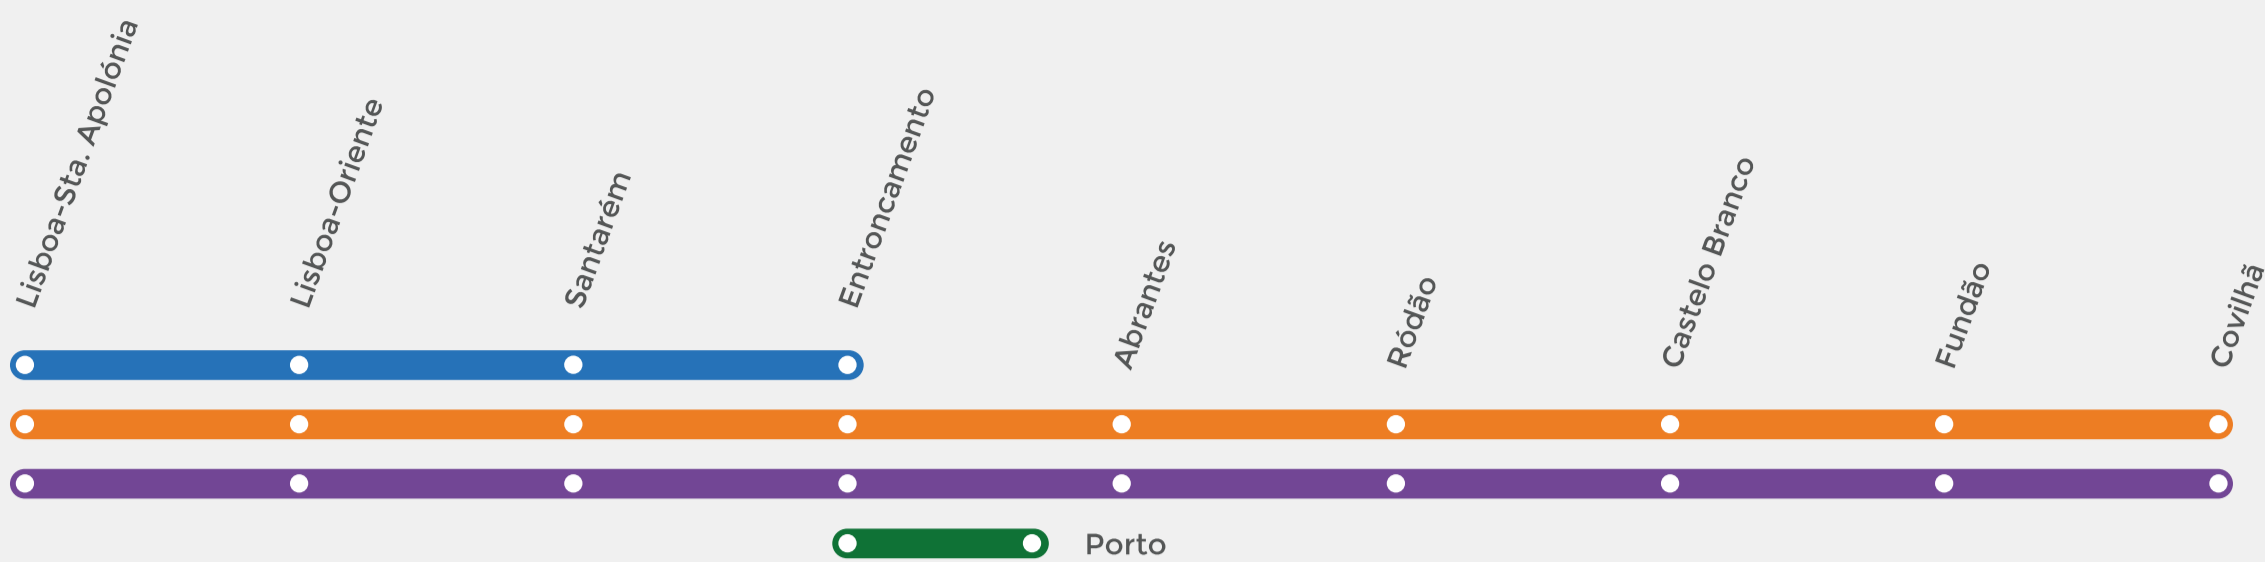

Horário em vigor desde 09 dezembro 2018
Valid from December 09, 2018

Categoria Category	R	R	R	IC	IC	R	R	IC	IC	IC	R	R	IR	R	IC	IC	R	R
Número Number	5671	4403	5621 5673	520	541	4411	5623 5675	720	543	722	5601 5677	4427	933	5625	620	545	4431	5653
Observações Remarks	3	2	1	A 4	A 1	1	1	A 1	A 1	A 1	1	1	2	1	A 1	A 1	1	1
Porto Campanhã (P)				6:45				10:45		14:45					17:45			
Coimbra-B				7:59				11:57		15:57					18:57			
Entroncamento (C)				9:01				13:01		17:01					20:01			
Lisboa Santa Apolónia (P)		5:50			8:15	9:45			13:15		16:15	17:45	18:15			19:15	19:45	
Lisboa Oriente		5:58			8:23	9:53			13:23		16:23	17:53	18:23			19:23	19:53	
Póvoa		6:06				10:01						18:01					20:01	
Alverca		6:10				10:05						18:05					20:05	
Vila Franca de Xira		6:16			8:38	10:11			13:38		16:39	18:11	18:38			19:38	20:11	
Azambuja		6:28				10:28						18:28					20:28	
Virtudes		6:33				10:33						18:33					20:33	
Reguengo-Pontével		6:36				10:36						18:36	18:53				20:36	
Setil		6:39				10:39						18:39					20:39	
Santana-Cartaxo		6:43				10:43						18:43					20:43	
Vale de Santarém		6:49				10:49						18:49					20:49	
Santarém		6:55			9:04	10:55			14:04		17:06	18:55	19:07			20:04	20:55	
Vale de Figueira		7:01				11:01						19:01					21:01	
Mato de Miranda		7:08				11:08						19:08					21:08	
Riachos		7:14				11:14						19:14					21:14	
Entroncamento (C)		7:18			9:23	11:19			14:23		17:25	19:19	19:26			20:23	21:19	
Entroncamento (P)			7:46		9:24		11:28		14:24		17:26			19:33		20:24		21:54
Barquinha			7:52				11:33				17:33			19:38			22:00	
Tancos			7:55				11:36				17:36			19:42			22:04	
Almourol			7:58				11:44				17:39			19:45			22:08	
Praia do Ribatejo			8:01				11:47				17:42			19:48			22:13	
Santa Margarida			8:08				11:54				17:49			19:59			22:20	
Tramagal			8:13				11:59				17:58			20:04			22:25	
Abrantes (C)			8:17		9:45		12:03		14:45		18:02			20:08		20:45		22:30
Abrantes (P)			8:17		9:46		12:04		14:46		18:02			20:08		20:46		
Alferrarede			8:23				12:09				18:08			20:14				
Mouriscas-A			8:31				12:18				18:16			20:22				
Alvega-Ortiga			8:34				12:21				18:20			20:25				
Barragem de Belver			8:39				12:26				18:24			20:30				
Belver			8:43				12:30				18:29			20:39				
Barca da Amieira - Envendos			8:55				12:42				18:40			20:51				
Fratel			9:13				12:56				18:54			21:05				
Ródão			9:21		10:43		13:04		15:36		19:01			21:11		21:43		
Tojeirinha			9:29				13:12				19:09			21:19				
Sarnadas			9:36				13:19				19:19			21:26				
Retaxo			9:39				13:22				19:23			21:30				
Benquerenças			9:43				13:26				19:27			21:33				
Castelo Branco (C)			9:49		11:06		13:32		16:06		19:33			21:40		22:06		
Castelo Branco (P)	6:25		9:54		11:07		14:14		16:07		19:45					22:07		
Alcains	6:34		10:03				14:23				19:54							
Lardosa	6:40		10:09				14:29				20:00							
Soalheira	6:44		10:13				14:33				20:04							
Castelo Novo	6:49		10:18				14:38				20:09							
Alpedrinha	6:54		10:23				14:43				20:14							
Vale de Prazeres	6:58		10:27				14:47				20:18							
Fatela-Penamacor	7:04		10:33				14:53				20:24							

LEGENDA KEY

CATEGORIA CATEGORY

- **IC** Intercidades
- **IC** Intercidades
- **R** Regional
- **IR** InterRegional

OBSERVAÇÕES REMARKS

- **A** ☺ Cafeteria e Bar
  Snacks and drinks available
- **A** **R** Reserva obrigatória de lugar
  Compulsory seat reservation
- **🚲** Transporte de bicicletas
  Bicycle transport