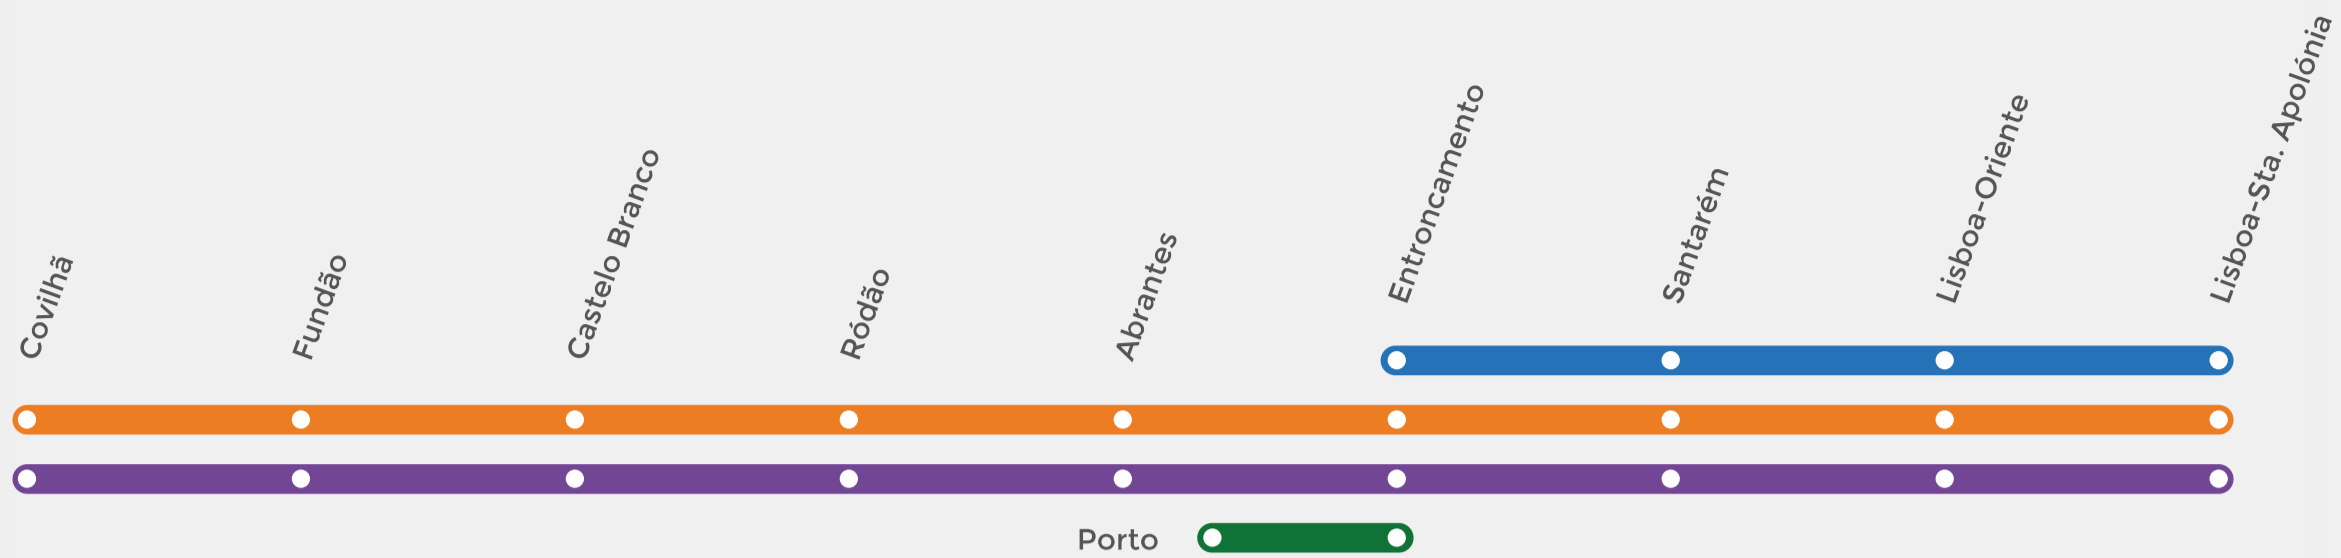

Horário em vigor desde 09 dezembro 2018
Valid from December 09, 2018

Categoria Category	R	IR	R	R	R	IC	IC	R	R	R	R	R	IC	IC	R	R	R	IC	IC
Número Number	5650	930	4402	5670	5600	540	721	5672 5620	4420	4422	5674 5622	4428	542	527	5624	4436	5676	544	529
Observações Remarks	2	2	3	5	4	A 1	A 1	1	2	1	1	1	A 1	A 1	1	1	1	A 1	A 1
Covilhã (P)				4:50		7:53		8:50			12:56		14:53				18:25	18:53	
Tortosendo				4:55				8:55			13:01						18:30		
Alcaria				5:00				9:00			13:06						18:35		
Fundão				5:06		8:07		9:06			13:12		15:07				18:41	19:07	
Donas				5:09				9:09			13:15						18:44		
Alcaide				5:12				9:12			13:18						18:47		
Fatela-Penamacor				5:16				9:16			13:22						18:51		
Vale de Prazeres				5:21				9:21			13:27						18:56		
Alpedrinha				5:25				9:25			13:31						19:00		
Castelo Novo				5:29				9:29			13:35						19:04		
Soalheira				5:34				9:34			13:40						19:09		
Lardosa				5:38				9:38			13:44						19:13		
Alcains				5:44				9:44			13:51						19:19		
Castelo Branco (C)				5:53		8:42		9:53			14:01		15:42				19:29	19:42	
Castelo Branco (P)					5:56	8:43		10:10			14:03		15:43		18:14			19:43	
Benquerenças					6:02			10:16			14:09				18:20				
Retaxo					6:06			10:19			14:13				18:24				
Sarnadas					6:09			10:23			14:16				18:27				
Tojeirinha					6:16			10:29			14:23				18:34				
Ródão				6:24		9:07		10:43			14:31		16:07		18:43			20:07	
Fratel				6:30				10:50			14:37				18:54				
Barca da Amieira - Envendos				6:44				11:03			14:51				19:09				
Belver				6:55				11:15			15:07				19:20				
Barragem de Belver				7:00				11:19			15:12				19:25				
Alvega-Ortiga				7:04				11:24			15:17				19:29				
Mouriscas-A				7:08				11:27			15:20				19:33				
Alferrarede				7:16				11:36			15:29				19:42				
Abrantes (C)				7:21		10:01		11:41			15:34		17:01		19:47			21:01	
Abrantes (P)	5:40			7:21		10:02		11:41			15:35		17:02		19:48			21:02	
Tramagal	5:44			7:26				11:46			15:40				19:52				
Santa Margarida	5:49			7:30				11:55			15:44				19:58				
Praia do Ribatejo	5:57			7:37				12:02			15:51				20:05				
Almourol	6:01			7:41				12:05			15:54				20:08				
Tancos	6:04			7:44				12:08			15:58				20:11				
Barquinha	6:08			7:55				12:12			16:01				20:15				
Entroncamento (C)	6:13			8:00		10:23		12:17			16:06		17:23		20:19			21:23	
Entroncamento (P)		6:26	6:44	8:08		10:24			12:37	13:44		16:39	17:24			20:44		21:24	
Riachos			6:48					12:42	13:48		16:43				20:48				
Mato de Miranda			6:54					12:48	13:54		16:49				20:54				
Vale de Figueira			7:01					12:55	14:01		16:56				21:01				
Santarém		6:45	7:07	8:27		10:41		13:01	14:08		17:03	17:41			21:07			21:41	
Vale de Santarém			7:13					13:07	14:14		17:09				21:13				
Santana-Cartaxo			7:18					13:12	14:19		17:14				21:18				
Setil			7:23					13:17	14:23		17:19				21:23				
Reguengo-Pontével			7:25					13:20	14:25		17:21				21:25				
Virtudes			7:29					13:24	14:29		17:25				21:29				
Azambuja			7:33					13:33	14:33		17:33				21:33				
Vila Franca de Xira		7:17	7:47	8:56		11:01		13:47	14:47		17:47	18:01			21:47			22:01	
Alverca			7:54					13:54	14:54		17:54				21:54				
Póvoa			7:58					13:58	14:58		17:58				21:58				
Lisboa Oriente		7:33	8:05	9:11		11:13		14:05	15:05		18:05	18:13			22:05			22:13	
Lisboa Santa Apolónia (C)		7:41	8:13	9:20		11:20		14:13	15:13		18:13	18:20			22:13			22:20	
Entroncamento (P)							10:30						18:30						22:35
Coimbra-B							11:34						19:34						23:39
Porto Campanhã (C)							12:46						20:46						00:51

LEGENDA KEY

CATEGORIA CATEGORY

- IC Intercidades
- IR InterRegional
- R Regional
- IC Intercidades

OBSERVAÇÕES REMARKS

- A Cafeteria e Bar
  Snacks and drinks available
- A Reserva obrigatória de lugar
  Compulsory seat reservation
- R Transporte de bicicletas
  Bicycle transport