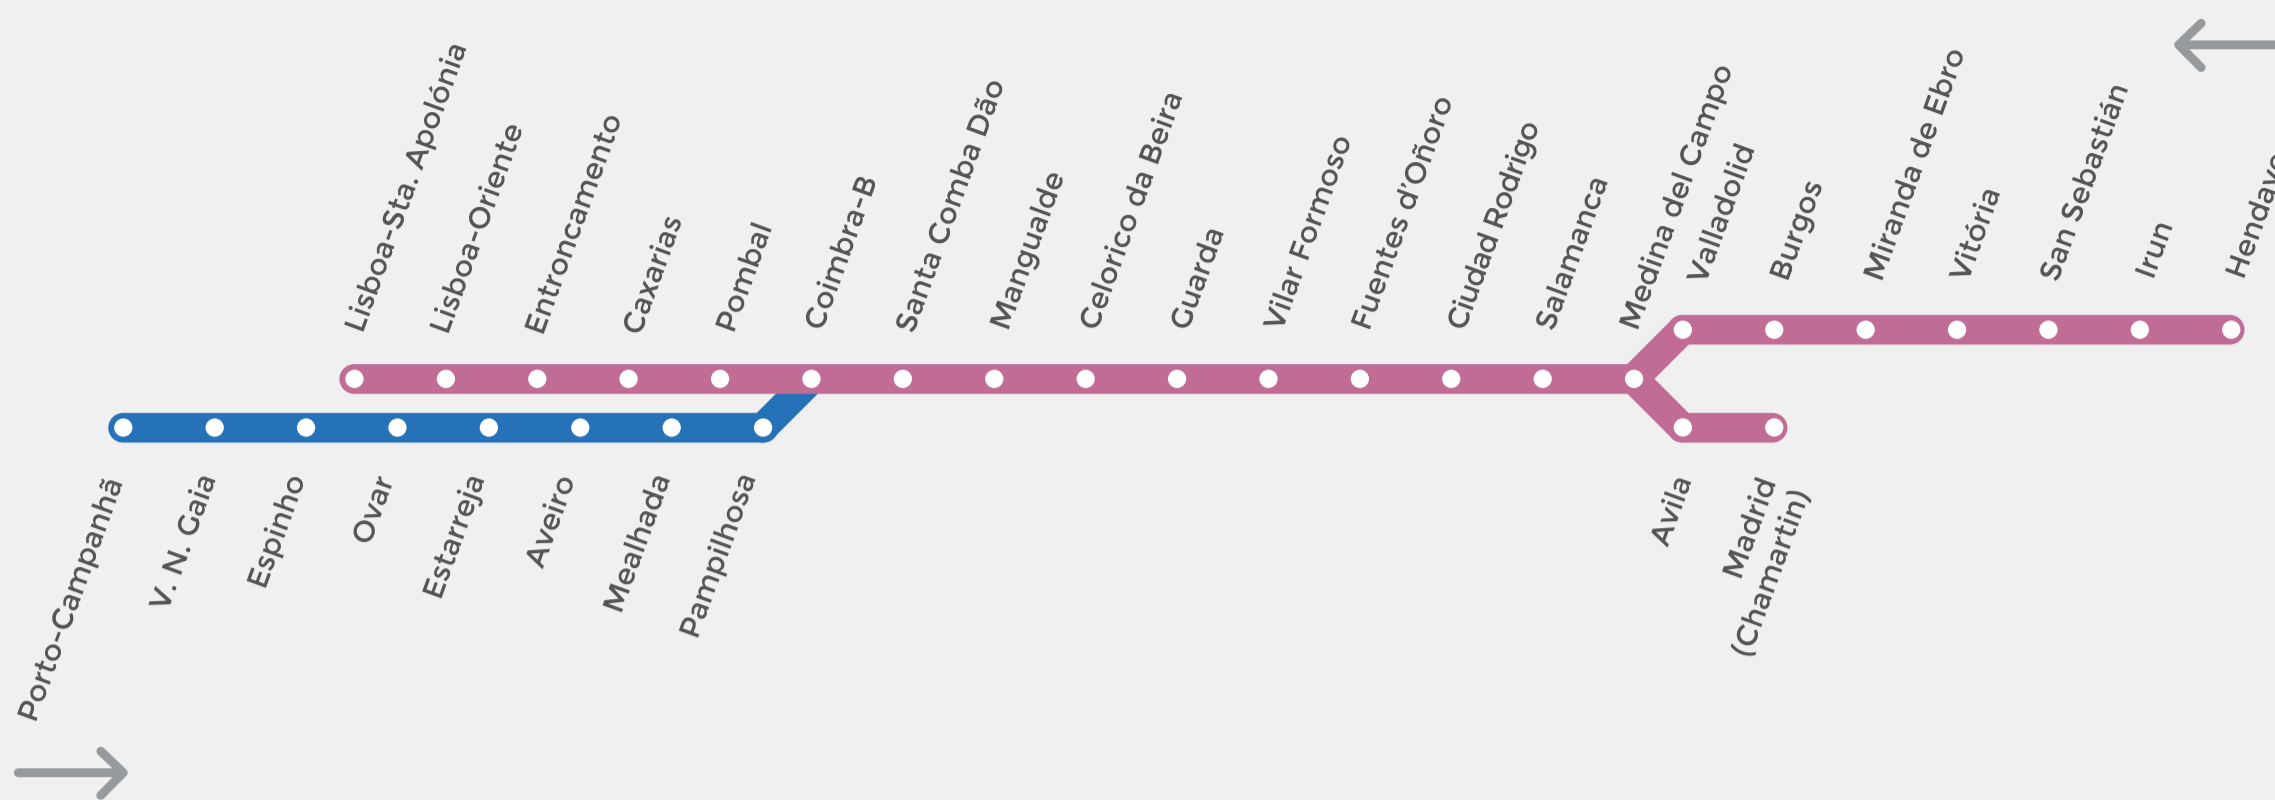

Horário em vigor desde 04 novembro 2018
Valid from November 04, 2018

Categoria Category	IR	L	S
Número Number	822	335	310
Observações Remarks	1	A 1	A 1
Porto Campanhã (P)	21:50		
V. N. Gaia	21:56		
Espinho	22:07		
Ovar	22:19		
Estarreja	22:30		
Aveiro	22:42		
Mealhada	23:06		
Pampilhosa	23:12		
Coimbra-B (C)	23:26		
Lisboa - Sta. Apolónia (P)		21:25	21:25
Lisboa - Oriente		21:34	21:34
Entroncamento		22:29	22:29
Caxarias		22:47	22:47
Pombal		23:06	23:06
Coimbra-B		23:33	23:33
Santa Comba Dão		0:16	0:16
Mangualde		0:46	0:46
Celorico da Beira		1:20	1:20
Guarda		1:45	1:45
Vilar Formoso [HP] (C)		2:20	2:20
Vilar Formoso [HP] (P)		2:35	2:35
Fuentes d'Oñoro [HE] (C)		3:40	3:40
Ciudad Rodrigo		3:59	3:59
Salamanca		4:56	4:56
Medina del Campo (C)		5:40	5:40
Medina del Campo (P)		6:18	6:00
Ávila		7:05	
Madrid (Chamartin) (C)		8:40	
Valladolid			6:35
Burgos			7:48
Miranda de Ebro			8:48
Vitória			9:12
San Sebastián			10:55
Irun (C)			11:23
Hendaye (C)			11:33

Categoria Category	L	S	IR
Número Number	332	313	823
Observações Remarks	A 1	A 1	2
Hendaye (P)		18:35	
Irun (C)		18:45	
San Sebastián		19:10	
Vitória		20:46	
Miranda de Ebro		21:08	
Burgos		22:00	
Valladolid		23:10	
Madrid (Chamartin) (P)	21:43		
Ávila	23:11		
Medina del Campo (C)	23:55	23:51	
Medina del Campo (P)	0:11	0:11	
Salamanca	1:00	1:00	
Ciudad Rodrigo	2:07	2:07	
Fuentes d'Oñoro [HE] (C)	2:30	2:30	
Vilar Formoso [HP] (C)	1:35	1:35	
Vilar Formoso [HP] (P)	1:50	1:50	
Guarda	2:23	2:23	
Celorico da Beira	2:49	2:49	
Mangualde	3:24	3:24	
Santa Comba Dão	3:55	3:55	
Coimbra-B	4:47	4:47	
Pombal	5:22	5:22	
Caxarias	5:43	5:43	
Entroncamento	6:06	6:06	
Lisboa - Sta. Apolónia (C)	7:30	7:30	
Coimbra-B (P)			5:10
Pampilhosa			5:24
Mealhada			5:30
Aveiro			5:54
Estarreja			6:06
Ovar			6:16
Espinho			6:27
V. N. Gaia			6:41
Porto Campanhã (C)			6:46

LEGENDA KEY

CATEGORIA CATEGORY

1. **IR** InterRegional InterRegional train
   - **S** Sud Expresso Lisboa - Hendaye
   - **L** Lusitânia Comboio Hotel Lisboa - Madrid
2. Os comboios Sud Expresso e Lusitânia, circulam reunidos no percurso Lisboa / Medina del Campo / Lisboa
3. Sud Expresso and Lusitânia Trains run together between Lisbon / Medina del Campo / Lisbon
4. Comboio com tarifa internacional International rate

OBSERVAÇÕES REMARKS

- **A** Serviço de Restaurante e Bar Restaurant / Bar
- **L** Lugares sentados (Classe Turista) Seats (Turista Class)
- **R** Camas Climatizadas (Gran Classe, Preferente, Turista) Sleeping Car (Gran Classe, Preferente, Turista)
- **R** Reserva obrigatória de lugar Reservation compulsory

- **1** Diário, exceto 24 e 31 de dezembro Daily except 24 and 31 December
- **2** Diário, exceto 25 de dezembro e 1 de janeiro Daily except 25 December and 1 January

As ligações entre comboios só são asseguradas em condições normais de circulação
Connections between trains are only guaranteed under normal operating conditions

- **HP** Hora Portuguesa Portuguese Hour
- **HE** Hora Espanhola Spanish Hour
- **C** Estação Fronteira Frontier Station