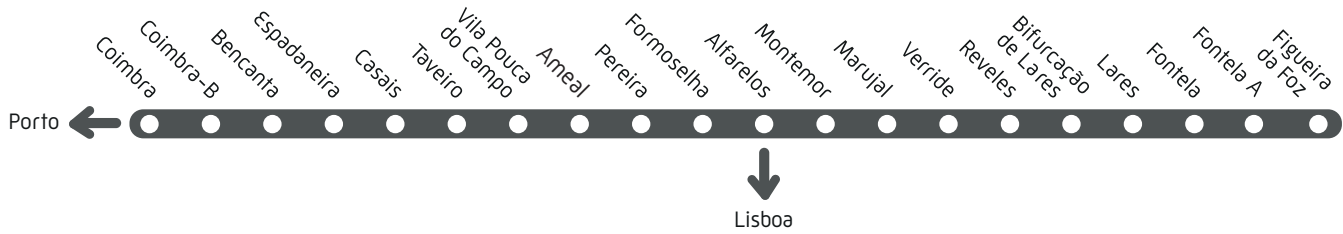

COMBOIOS REGIONAIS > Urbanos de Coimbra

Sentido Coimbra > Figueira da Foz

Em vigor desde 10 de dezembro de 2017
Valid since 10 December 2017

Categoria Category	R	R	URBANO	R	URBANO	R	URBANO	R	URBANO	R	URBANO	R	URBANO	R	URBANO	
Número Number	3400	4500	16802	4502	16804	4504	16832	4506	16806	16808	4508	16810	16812	4510	16814	
Observações Remarks	3	5	4	3	1	5	5	1	1	1	1	1	1	1	1	
Coimbra	P	5:14	5:53	6:04	6:59	7:14	7:53	8:14	8:53	9:53	10:14	11:59	12:59	13:14	13:59	
Coimbra-B	C	5:17	5:56	6:07	7:02	7:17	7:56	8:17	8:56	9:56	10:17	12:02	13:02	13:17	14:02	
Coimbra-B	P	2:38	5:22	6:01	6:12	7:07	7:22	8:02	8:22	9:01	10:01	10:22	12:07	13:07	13:22	14:07
Bencanta		5:26	6:05	6:16	7:11	7:26	8:06	8:26	9:05	10:05	10:26	12:11	13:11	13:26	14:11	
Espadaneira		5:28	6:07	6:18	7:13	7:28	8:08	8:28	9:07	10:07	10:28	12:13	13:13	13:28	14:13	
Casais			6:09	6:21	7:15	7:30	8:10	8:30	9:09	10:09	10:30	12:15	13:15	13:30	14:15	
Taveiro		5:31	6:12	6:21	7:18	7:31	8:13	8:31	9:12	10:12	10:31	12:18	13:18	13:31	14:18	
Vila Pouca do Campo			6:15	6:27	7:21	7:34	8:16	8:34	9:15	10:15	10:34	12:21	13:21	13:34	14:21	
Ameal			6:17	6:29	7:23	7:36	8:18	8:36	9:17	10:17	10:36	12:23	13:23	13:36	14:23	
Pereira		5:37	6:21	6:27	7:27	7:37	8:22	8:37	9:21	10:21	10:37	12:27	13:27	13:37	14:27	
Formoselha		5:40	6:24	6:30	7:30	7:40	8:25	8:40	9:24	10:24	10:40	12:30	13:30	13:40	14:30	
Alfarelos	C	2:54	5:45	6:29	6:34	7:35	7:44	8:30	8:44	9:29	10:29	10:44	12:35	13:35	14:35	
Alfarelos	P			6:36	6:48	7:36	7:48	8:33	8:45	9:38	10:36	12:36	13:36	13:48	14:36	
Montemor				6:40	6:52	7:40	7:52	8:37	8:49	9:41	10:40	12:40	13:40	13:52	14:40	
Marujal				6:43	6:55	7:43	7:55	8:40	8:52	9:45	10:43	12:43	13:43	13:55	14:43	
Verride				6:49	7:01	7:56	8:08	8:49	9:01	9:49	10:49	12:49	13:49	13:61	14:49	
Reveles				6:53	7:05	8:00	8:12	8:53	9:05	9:53	10:53	12:53	13:53	14:05	14:53	
Bifurcação de Lares				6:56	7:08	8:03	8:15	8:56	9:08	9:56	10:56	12:56	13:56	14:08	14:56	
Lares				6:59	7:11	8:06	8:18	8:59	9:11	9:59	10:59	12:59	13:59	14:11	14:59	
Fontela				7:03	7:15	8:09	8:21	9:03	9:15	10:03	11:03	13:03	14:03	14:15	15:03	
Fontela-A				7:05	7:17	8:11	8:23	9:05	9:17	10:05	11:05	13:05	14:05	14:17	15:05	
Figueira da Foz	C			7:09	7:21	8:15	8:27	9:09	9:21	10:09	11:09	13:09	14:09	14:21	15:09