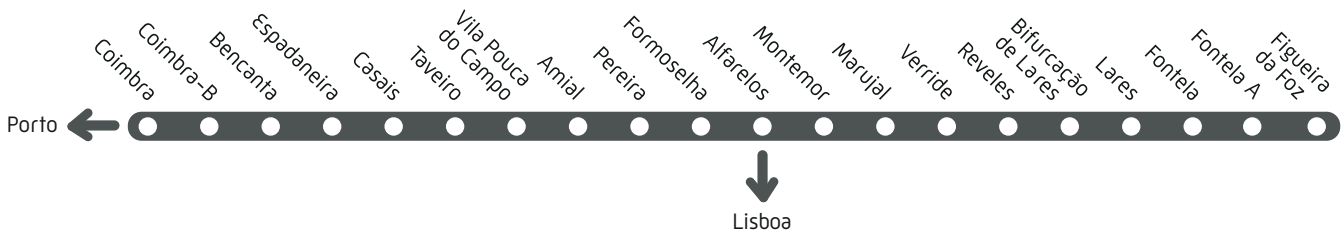

COMBOIOS REGIONAIS > Urbanos de Coimbra

Sentido Coimbra > Figueira da Foz

Em vigor desde 2 de janeiro de 2017
Valid since 2 January 2017

Categoria Category	R REGIONAL	R REGIONAL	URBANO	R REGIONAL	URBANO	R REGIONAL	URBANO	R REGIONAL	URBANO	URBANO	R REGIONAL	URBANO	R REGIONAL	URBANO			
Número Number	3400	4500	16802	4502	16804	4504	16832	4506	16806	16808	4508	16810	16812	4510	16814		
Coimbra	P	5:14	5:53	6:04	6:59	7:14	7:53	8:14	8:53	9:53	10:14	11:59	12:59	13:14	13:59		
Coimbra-B	C	5:17	5:56	6:07	7:02	7:17	7:56	8:17	8:56	9:56	10:17	12:02	13:02	13:17	14:02		
Coimbra-B	P	2:38	5:22	6:01	6:12	7:07	7:22	8:02	8:22	9:01	10:01	10:22	12:07	13:07	13:22	14:07	
Bencanta			5:26	6:05	6:16	7:11	7:26	8:06	8:26	9:05	10:05	10:26	12:11	13:11	13:26	14:11	
Espadaneira			5:28	6:07	6:18	7:13	7:28	8:08	8:28	9:07	10:07	10:28	12:13	13:13	13:28	14:13	
Casais				6:09		7:15		8:10		9:09	10:09		12:15	13:15		14:15	
Taveiro				5:31	6:12	6:21	7:18	7:31	8:13	8:31	9:12	10:12	10:31	12:18	13:18	13:31	14:18
Vila Pouca do Campo					6:15		7:21		8:16		9:15	10:15		12:21	13:21		14:21
Amial					6:17		7:23		8:18		9:17	10:17		12:23	13:23		14:23
Pereira				5:37	6:21	6:27	7:27	7:37	8:22	8:37	9:21	10:21	10:37	12:27	13:27	13:37	14:27
Formoselha				5:40	6:24	6:30	7:30	7:40	8:25	8:40	9:24	10:24	10:40	12:30	13:30	13:40	14:30
Alfarelos	C	2:54	5:45	6:29	6:34	7:35	7:44	8:30	8:44	9:29	10:29	10:44	12:35	13:35	13:44	14:35	
Alfarelos	P			6:36		7:36		8:33		9:38	10:36		12:36	13:36		14:36	
Montemor				6:40		7:40		8:37		9:41	10:40		12:40	13:40		14:40	
Marujal				6:43		7:43		8:40		9:45	10:43		12:43	13:43		14:43	
Verride				6:49		7:56		8:49		9:49	10:49		12:49	13:49		14:49	
Reveles				6:53		8:00		8:53		9:53	10:53		12:53	13:53		14:53	
Bifurcação de Lares				6:56		8:03		8:56		9:56	10:56		12:56	13:56		14:56	
Lares				6:59		8:06		8:59		9:59	10:59		12:59	13:59		14:59	
Fontela				7:03		8:09		9:03		10:03	11:03		13:03	14:03		15:03	
Fontela-A				7:05		8:11		9:05		10:05	11:05		13:05	14:05		15:05	
Figueira da Foz	C			7:09		8:15		9:09		10:09	11:09		13:09	14:09		15:09