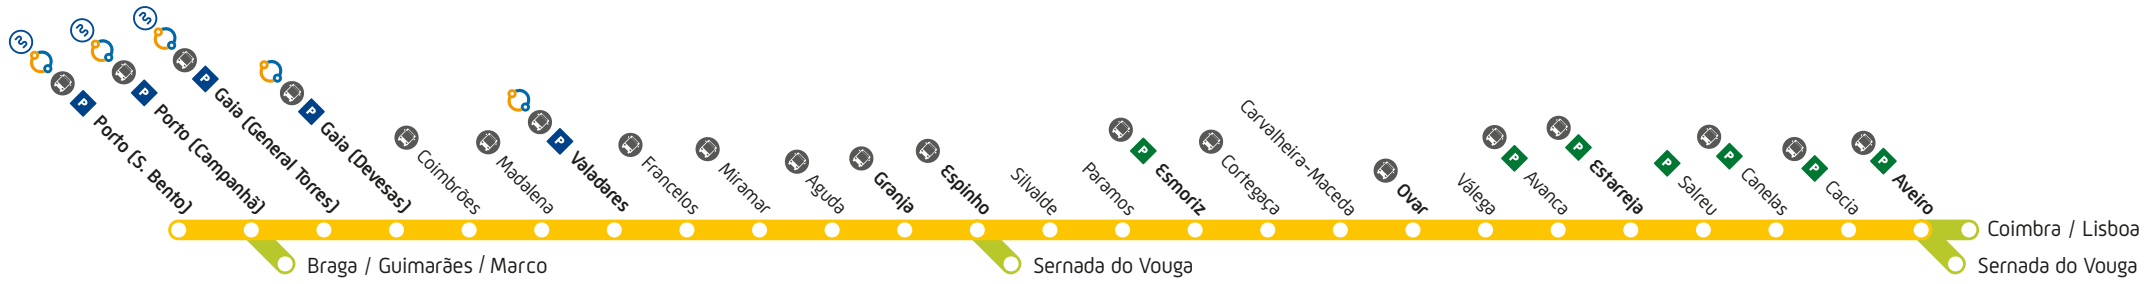

# COMBOIOS URBANOS > PORTO

## Linha de Aveiro

Horário em vigor desde 24 de junho de 2017  
Valid since 24 June 2017