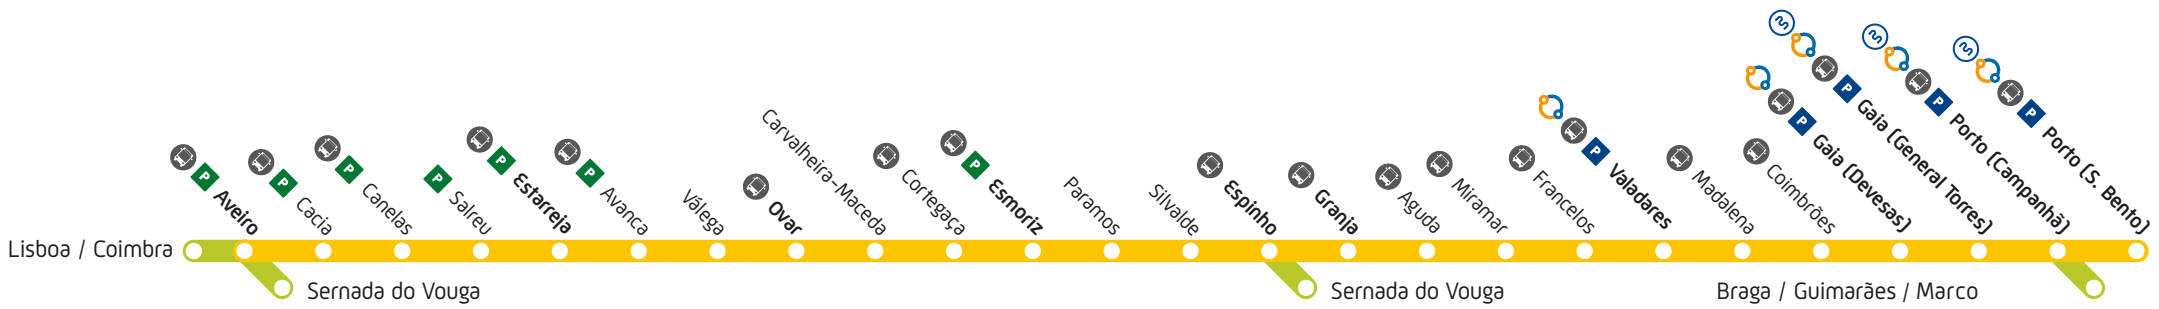

COMBOIOS URBANOS > PORTO

Linha de Aveiro

Horário em vigor desde 24 de junho de 2017
Valid since 24 June 2017

Aveiro > Porto