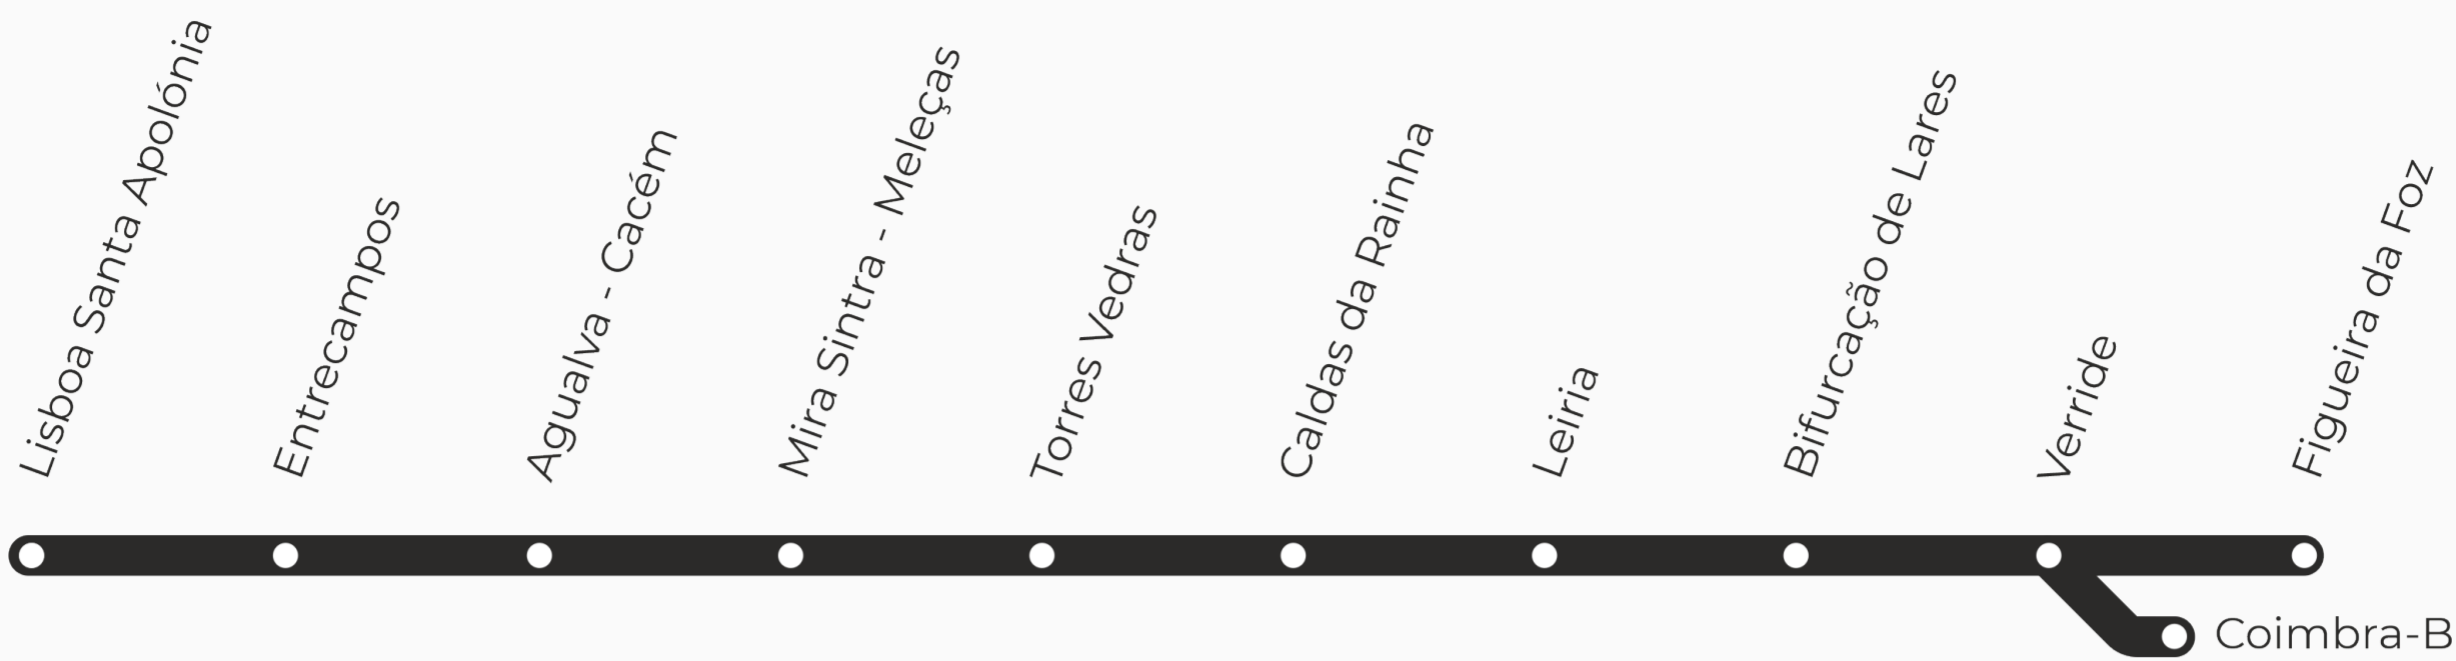

Horário em vigor desde 2 de março 2025
Valid since March 2, 2025

Lisboa Santa Apolónia / Mira Sintra - Meleças → Caldas da Rainha → Figueira da Foz / Coimbra-B

Categoria Category	IR	U	R	R	R	R	IR	U	R	R	R	IR	U	IR	IR	R	U	R	R
Número Number	801	16804	6403	6451	6405	6407	803	16812	6409	6457	6411	805	16822	811	813	6455	16828	6415	6417
Observações Remarks	28	1	1	1	1	1	1	1	1	1	1	1	1	7	2	1	1	1	1
Lisboa Santa Apolónia (P)			05:35						11:50					16:53	16:53				
Entrecampos			05:45						12:01					17:03	17:03				
Sete Rios			05:49						12:04					17:07	17:07				
Agualva - Cacém			06:04						12:21					17:25	17:25				
Mira Sintra - Meleças (C)			06:08						12:26					17:29	17:29				
Mira Sintra - Meleças (P)			06:09		07:55	09:27			12:27		14:08			17:30	17:30			18:33	19:30
Sabugo			06:17		08:02	09:35			12:35		14:16			17:37	17:37			18:41	19:38
Pedra Furada			06:22		08:07	09:40			12:40		14:21			17:45	17:45			18:46	19:43
Mafra			06:27		08:12	09:45			12:45		14:26			17:45	17:45			18:52	19:48
Malveira			06:40		08:19	09:52			12:53		14:36			17:53	17:53			19:00	19:55
Jerumelo			06:45		08:23	09:57			12:57		14:41							19:04	20:00
Sapataria			06:50		08:28	10:01			13:02		14:45							19:09	20:04
Pêro Negro			06:54		08:37	10:05			13:06		14:49			18:04	18:04			19:13	20:08
Zibreira			06:58		08:41	10:09			13:09		14:53							19:17	20:12
Felteira			07:01		08:44	10:12			13:12		14:56							19:20	20:15
Dois Portos			07:09		08:48	10:16			13:17		15:00			18:12	18:12			19:24	20:20
Runa			07:14		08:53	10:21			13:21		15:05							19:29	20:25
Torres Vedras			07:20		08:59	10:27			13:27		15:11			18:21	18:21			19:35	20:31
Ramalhal			07:27		09:06	10:34			13:34		15:18			18:28	18:28			19:42	20:38
Outeiro			07:35		09:14	10:41			13:46		15:25			18:36	18:36			19:54	20:45
Bombarral			07:46		09:22	10:49			13:54		15:33			18:43	18:43			20:02	20:53
Paúl			07:50		09:26	10:53			13:58		15:37							20:06	20:57
São Mamede			07:54		09:30	10:57			14:02		15:41							20:10	21:01
Dagorda - Peniche			07:58		09:34	11:01			14:06		15:45							20:13	21:05
Óbidos			08:01		09:37	11:04			14:09		15:48			18:53	18:53			20:17	21:08
Caldas da Rainha (C)			08:08		09:44	11:11			14:16		15:55			18:59	18:59			20:23	21:15
Caldas da Rainha (P)	06:13			08:30			11:15			14:20		16:12				19:06			
Salir do Porto				08:38						14:27						19:13			
São Martinho do Porto	06:21			08:41			11:23			14:30		16:20				19:16			
Famalicao da Nazaré				08:47						14:36						19:22			
Valado - Nazaré - Alcobaça	06:32			08:54			11:34			14:43		16:31				19:29			
Pataias				09:03						14:51						19:37			
Martingança - Maceira	06:45			09:10			11:47			14:57		16:44				19:43			
Marinha Grande	06:50			09:16			11:52			15:03		16:49				19:49			
Leiria (C)	06:57			09:24			11:59			15:10		16:56				19:56			
Leiria (P)	06:58						12:00			15:11		16:57				19:57			
Monte Real	07:08						12:10			15:20		17:07				20:06			
Monte Redondo	07:13						12:15			15:26		17:12				20:12			
Guia	07:20						12:22			15:32		17:19				20:18			
Louriçal	07:26						12:28			15:39		17:25				20:25			
Verride (C)	07:43						12:45					17:42				20:42			
Verride (P)	07:44	07:52					12:50					17:48	17:47			20:48	20:48		
Reveles		07:57					12:54						17:51			20:52			
Bifurcação de Lares		08:00					12:57			15:53			17:54			20:55			
Lares		08:03					13:01						17:57			20:58			
Fontela		08:06					13:06						18:05			21:01			
Fontela-A		08:08					13:08						18:08			21:03			
Figueira da Foz (C)		08:12					13:12			16:01			18:12			21:07			
Granja do Ulmeiro - Alfarelos	07:52						12:58					17:57				20:56			
Coimbra-B (C)	08:08						13:14					18:14				21:14			