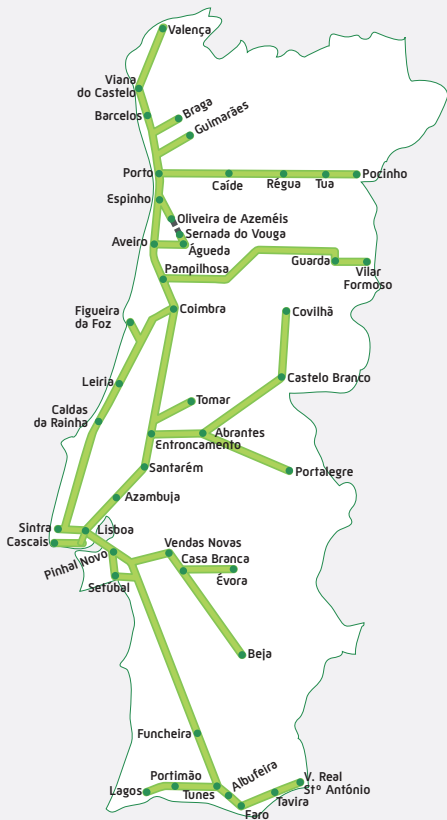

PORTUGAL RAIL PASS

This map is a simplified version.
Este mapa é uma versão simplificada.

----- Alternative road service/Serviço Rodoviário de Substituição

3 days in a month 3 dias num mês		7 days in a month 7 dias num mês	
Adult/Adulto	Child/Criança	Adult/Adulto	Child/Criança
2nd class € 73,00	2nd class € 36,50	2nd class € 129,00	2nd class € 64,50
1st class € 109,00	1st class € 54,50	1st class € 179,00	1st class € 89,50