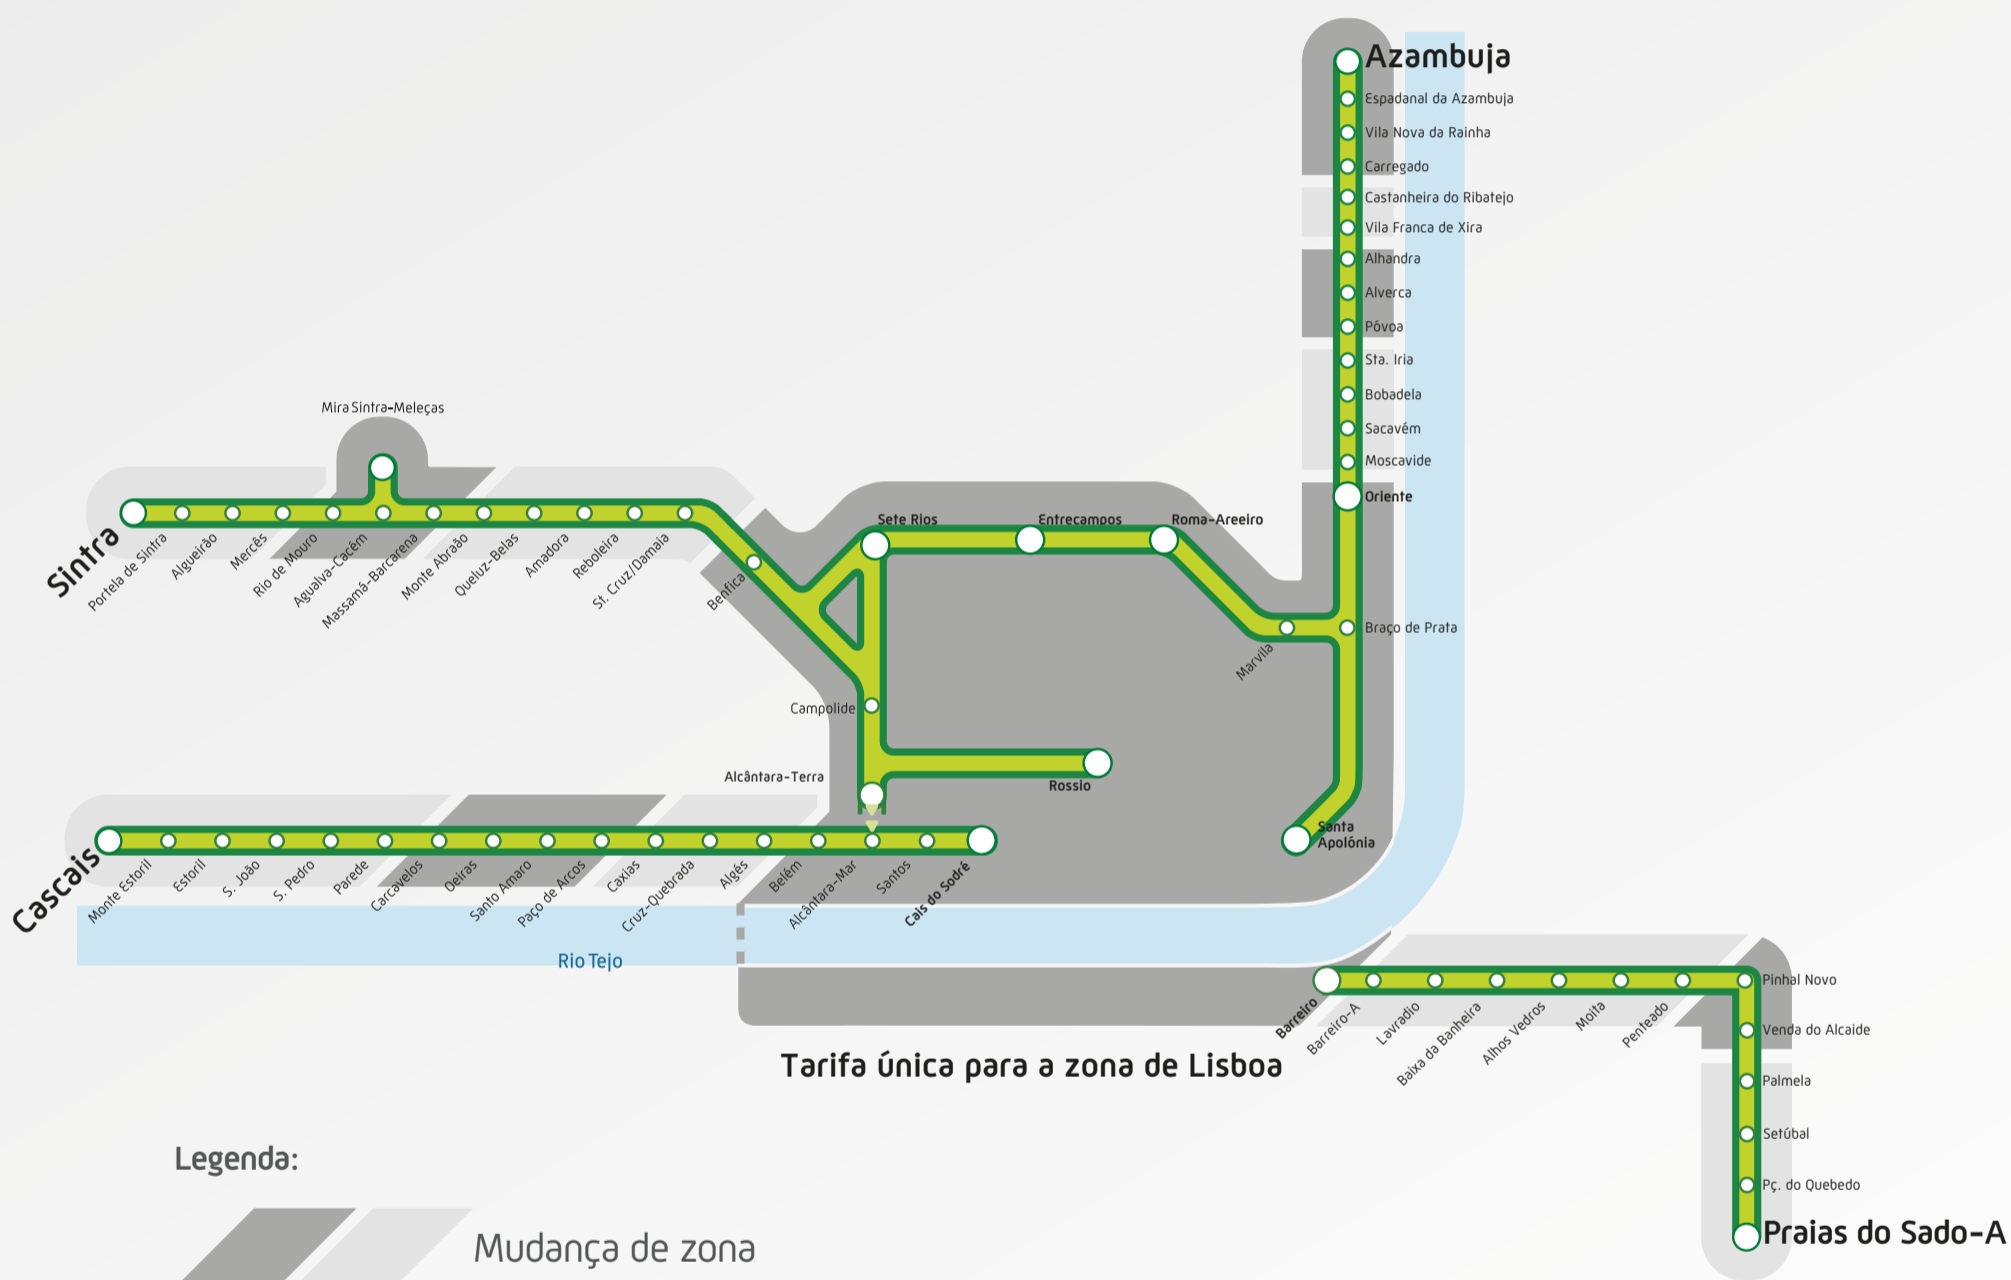

ZONAS DE PERCURSO CP

Para simplificar a sua vida a CP fez mudanças na sua zona

Todas as zonas estão agora equiparadas por distância, para um tarifário mais equilibrado. O preço do seu bilhete ou assinatura CP é calculado de acordo com o número de zonas percorridas. O seu bilhete permite-lhe viajar numa zona diferente da que habitualmente utiliza.

COMO CALCULAR AS ZONAS PARA BILHETE OU ASSINATURA?

Veja as zonas do mapa e conte por quantas zonas passa, desde a estação de origem até à estação de destino.

Vila Franca de Xira - Oriente = 4 Zonas
 Amadora - Roma-Areeiro = 2 Zonas
 S. Pedro - Bobadela = 5 Zonas

Quando viajar apenas entre estações seguidas (incluindo fronteiras entre zonas), paga sempre uma zona.