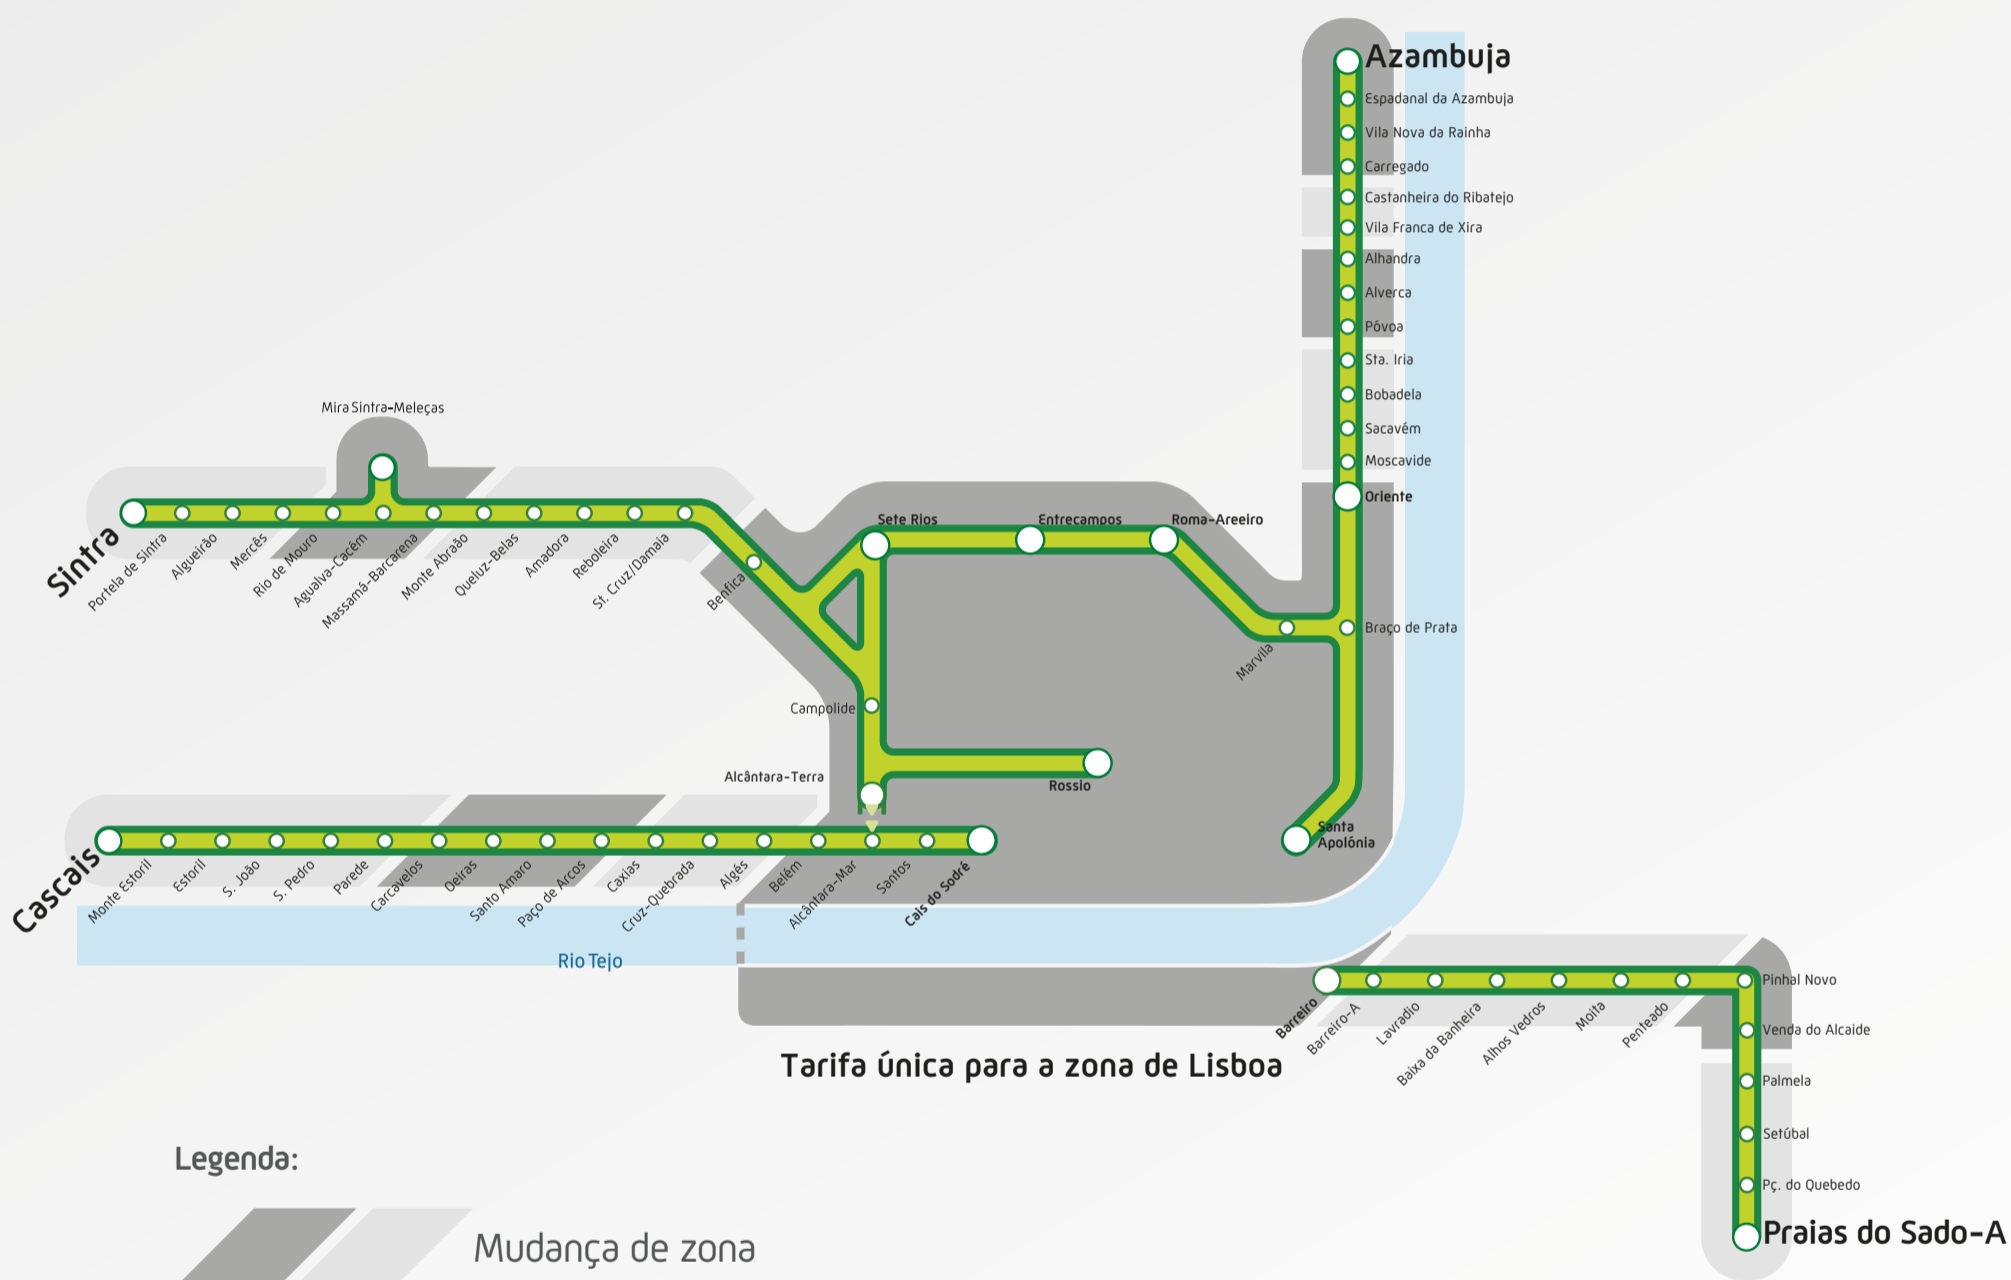

ZONAS DE PERCURSO CP

Para simplificar a sua vida a CP fez mudanças na sua zona

Todas as zonas estão agora equiparadas por distância, para um tarifário mais equilibrado. O preço do seu bilhete ou assinatura CP é calculado de acordo com o número de zonas percorridas. O seu bilhete permite-lhe viajar numa zona diferente da que habitualmente utiliza.

COMO CALCULAR AS ZONAS PARA BILHETE OU ASSINATURA?

Veja as zonas do mapa e conte por quantas zonas passa, desde a estação de origem até à estação de destino.

Vila Franca de Xira - Oriente = **4** Zonas
 Amadora - Roma-Areeiro = **2** Zonas
 S. Pedro - Bobadela = **5** Zonas

Quando viajar apenas entre estações seguidas (incluindo fronteiras entre zonas), paga sempre uma zona.