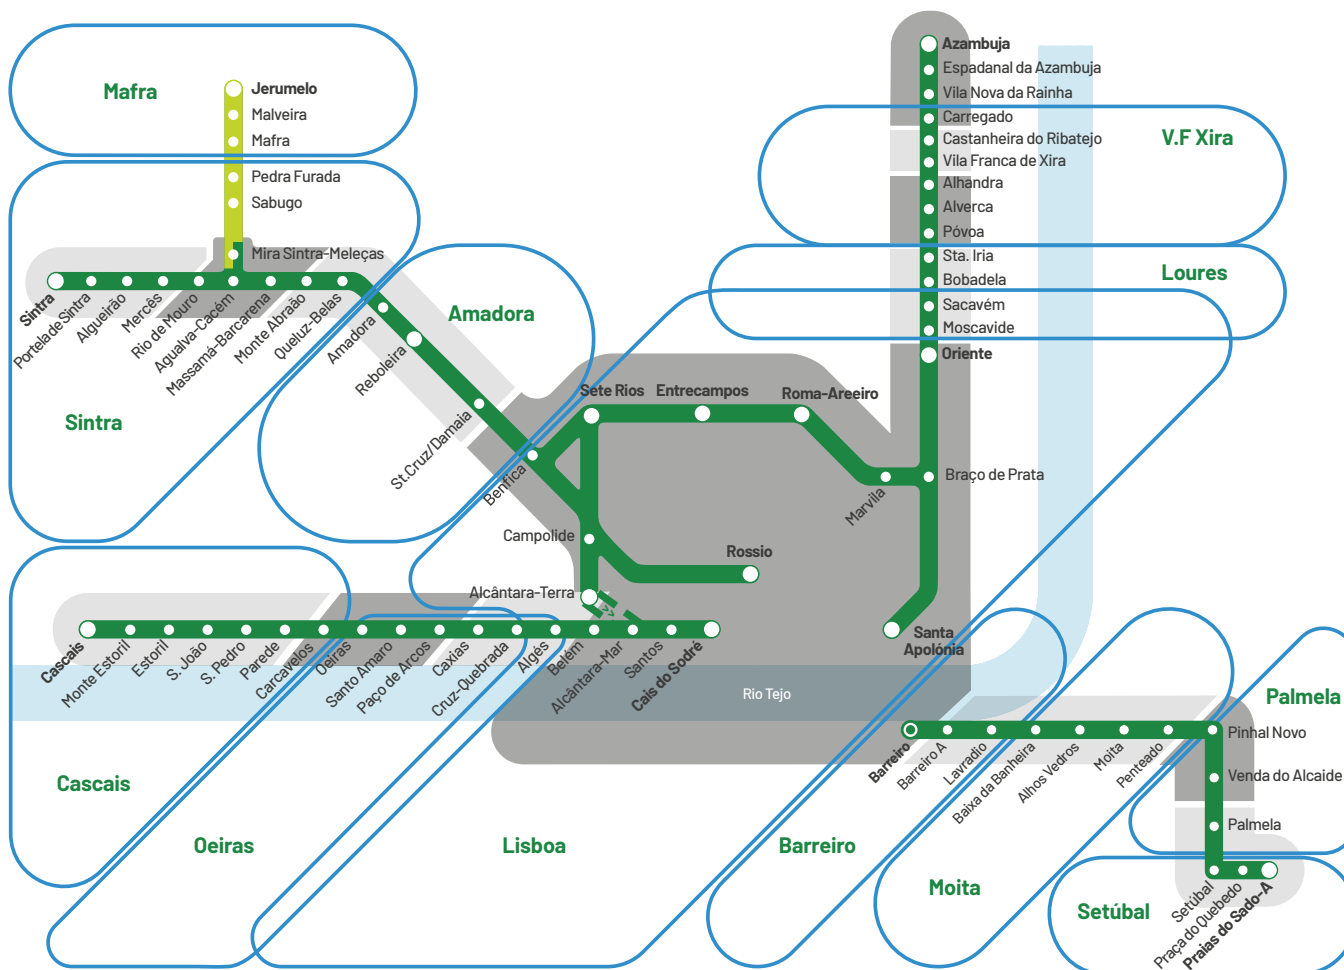

Setúbal - Pinhal Novo = 2 Zones: Municipalities of Setúbal and Palmela

Municípios | Municipalities

O preço do seu Passe Navegante é calculado de acordo com o número de municípios percorridos: para utilização de vários operadores em apenas 1 município adquira o Navegante Municipal, para utilização de vários operadores em 2 ou mais municípios adquira o Navegante Metropolitano.

Exemplo:

Sintra - Benfica = Navegante Metropolitano
Carregado - Jerumelo = Navegante Metropolitano
Setúbal - Jerumelo = Navegante Metropolitano
Sacavém - Entrecampos = Navegante Lisboa
Moscavide - Santa Iria = Navegante Loures

As estações de Vila Nova da Rainha, Espadanal da Azambuja e Azambuja estão fora dos municípios da Área Metropolitana de Lisboa.

The price of your Navegante Pass is calculated in accordance with the number of travelled municipalities: to use several carriers in only 1 municipality purchase the Navegante Municipal and to use several carriers in 2 or more municipalities purchase the Navegante Metropolitano.

Example:

Sintra - Benfica = Navegante Metropolitano
Carregado - Jerumelo = Navegante Metropolitano
Setúbal - Jerumelo = Navegante Metropolitano
Sacavém - Entrecampos = Navegante Lisboa
Moscavide - Santa Iria = Navegante Loures

The stations of Vila Nova da Rainha, Espadanal da Azambuja and Azambuja are not part of the municipalities of the Lisbon Metropolitan Area.

Legenda/Key:

- Mudança de zona / Change of zone
- Municípios / Municipalities
- Regional