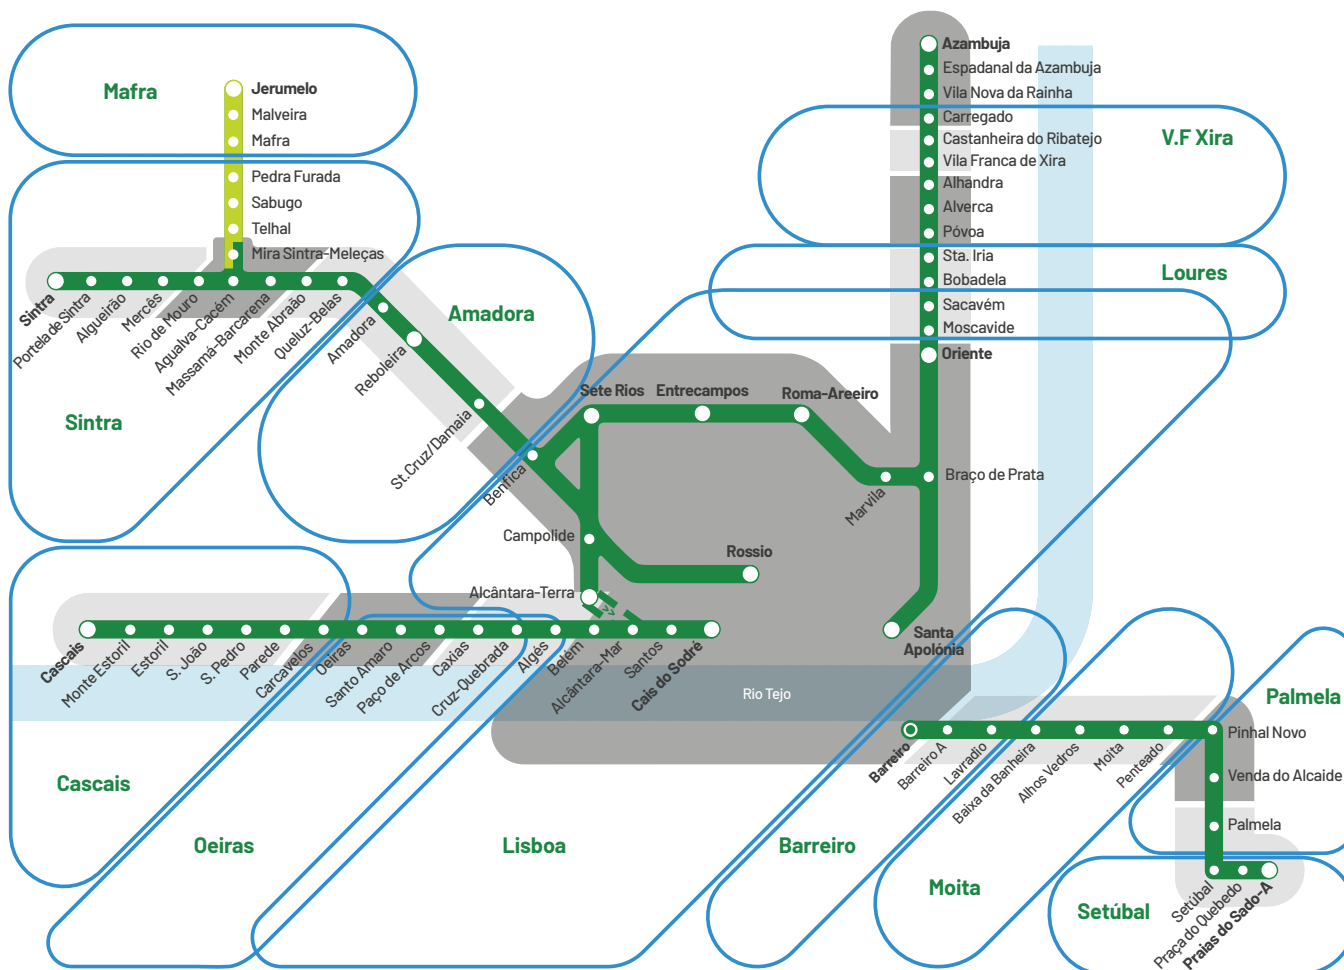

Setúbal - Pinhal Novo = 2 Zones: Municipalities of Setúbal and Palmela

Municípios | Municipalities

O preço do seu Passe Navegante é calculado de acordo com o número de municípios percorridos: para utilização de vários operadores em apenas 1 município adquira o Navegante Municipal, para utilização de vários operadores em 2 ou mais municípios adquira o Navegante Metropolitano.

Exemplo:

Sintra - Benfica = Navegante Metropolitano
Carregado - Jerumelo = Navegante Metropolitano
Setúbal - Jerumelo = Navegante Metropolitano
Sacavém - Entrecampos = Navegante Lisboa
Moscavide - Santa Iria = Navegante Loures

As estações de Vila Nova da Rainha, Espadanal da Azambuja e Azambuja estão fora dos municípios da Área Metropolitana de Lisboa.

The price of your Navegante Pass is calculated in accordance with the number of travelled municipalities: to use several carriers in only 1 municipality purchase the Navegante Municipal and to use several carriers in 2 or more municipalities purchase the Navegante Metropolitano.

Example:

Sintra - Benfica = Navegante Metropolitano
Carregado - Jerumelo = Navegante Metropolitano
Setúbal - Jerumelo = Navegante Metropolitano
Sacavém - Entrecampos = Navegante Lisboa
Moscavide - Santa Iria = Navegante Loures

The stations of Vila Nova da Rainha, Espadanal da Azambuja and Azambuja are not part of the municipalities of the Lisbon Metropolitan Area.

Legenda/Key:

- Mudança de zona / Change of zone
- Municípios / Municipalities
- Regional