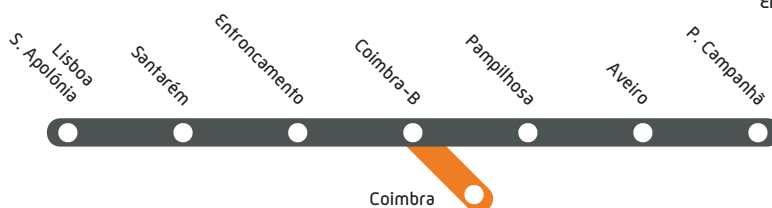

COMBOIOS REGIONAIS > Linha do Norte

Lisboa > Porto > Lisboa

Em vigor desde 4 de setembro de 2017
Valid since 4 September 2017

Sentido Lisboa > Porto

Categoria Category	Número Number	823	4415	821 4670/1 16816	4431	3401 4632/3
Observações Remarks		7	4	5	1	2
Lisboa Santa Apolónia	P		11:45		19:45	
Lisboa Oriente	P		11:53		19:53	
Póvoa			12:01		20:01	
Alverca			12:05		20:05	
Vila Franca de Xira			12:11		20:11	
Azambuja			12:28		20:28	
Virtudes			12:33		20:33	
Reguengo			12:36		20:36	
Setil			12:39		20:39	
Santana - Cartaxo			12:43		20:43	
Vale de Santarém			12:49		20:49	
Santarém			12:55		20:55	
Vale de Figueira			13:01		21:01	
Mato de Miranda			13:08		21:08	
Riachos			13:14		21:14	
Entroncamento			13:19		21:19	
Entroncamento				14:07		21:36
Lamarosa						21:44
Paialvo						21:49
Fungalvaz						21:53
Fátima				14:24		21:57
Seiça-Ourém						22:01
Caxarias				14:31		22:06
Albergaria dos Doze						22:14
Litém						22:19
Vermoil						22:23
Pombal				14:51		22:29
Pelariga						22:34
Simões						22:38
Soure						22:42
V. Nova de Anços						22:47
Alfarelos				15:08		22:52
Formoselha						22:55
Pereira						22:58
Taveiro						23:04
Espadaneira						23:07
Bencanta						23:10
Coimbra-B	C			15:21		23:14
Coimbra-B	P			15:47		
Coimbra	C			15:51		
Coimbra	P			14:53		22:08
Coimbra-B	C			14:56		22:11
Coimbra-B	P	5:20		15:23		23:16
Pampilhosa		5:33		15:34		23:27
Mealhada		5:38		15:38		23:32
Mogofores				15:46		23:40
Oliveira do Bairro				15:51		23:46
Aveiro		6:01		16:13		0:00
Estarreja		6:12		16:24		0:10
Ovar		6:22		16:33		0:19
Esmoriz				16:41		
Espinho		6:33		16:45		0:29
Gaia	C	6:45		16:57		0:39
Porto Campanhã	C	6:50		17:05		0:45