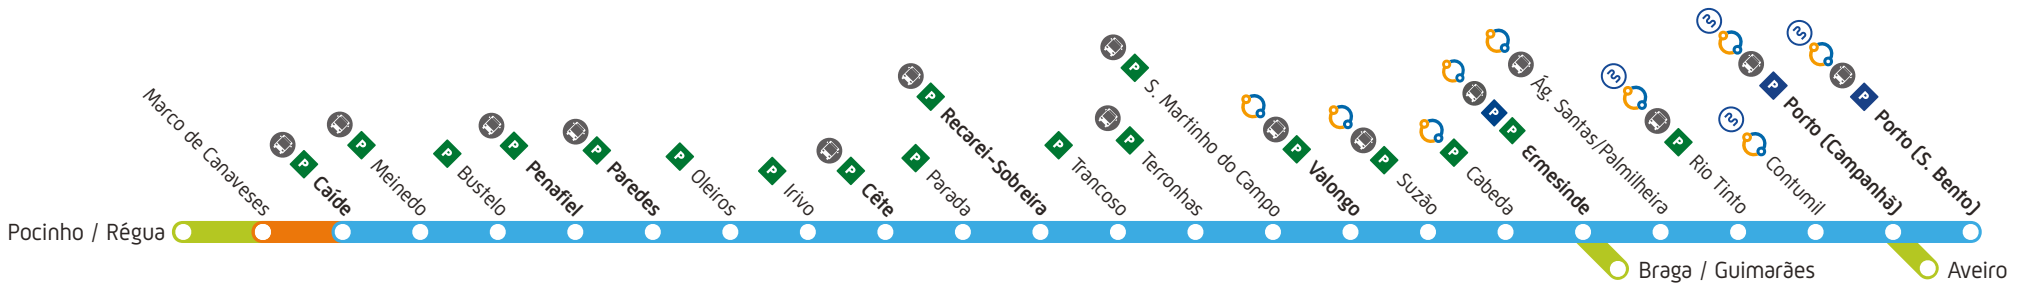

COMBOIOS URBANOS > PORTO

Linha do Marco

Horário em vigor desde 24 de junho de 2017
Valid since 24 June 2017

Sentido Marco > Porto

Observações Remarks	URBANO 15500	URBANO 15400	URBANO 15502	URBANO 15402	R REGIONAL 4150	R REGIONAL 15504	R REGIONAL 4100	URBANO 15506	URBANO 15404	URBANO 15406	R REGIONAL 4152	URBANO 15508	URBANO 15408	R REGIONAL 4000	URBANO 15510	URBANO 15512	URBANO 15410	URBANO 15514	URBANO 15516	URBANO 15412	URBANO 35350	URBANO 15518	R REGIONAL 35352	URBANO 4154	URBANO 15520	URBANO 15522	URBANO 15524	R REGIONAL 4112	URBANO 15526	URBANO 4102	URBANO 15528
Marco de Canaveses P	1	C	A	A	A 2	A	X 2	T	A	T	A 2	A	A	T 2	X	C	A	A	A	A 3	A 4	C 3	C 4	A 2	A	T	A	C 2	C	A 2	A
Livração					5:44	6:09					6:49			7:05										9:04					10:11	11:06	
Recesinhos					5:50	6:15					6:55			7:10										9:10				10:17	11:13		
Vila Meã					5:54	6:19					6:59			7:14										9:14				10:21	11:17		
Oliveira					5:58	6:24					7:03			7:18										9:18				10:24	11:20		
Caíde	4:38		5:38		6:02	6:28					7:07			7:21									9:22				10:28	11:24			
Meinedo	4:42		5:42		6:08	6:34	6:38				7:13	7:17		7:31	7:38	7:58						8:58	9:08			9:38	9:58	10:38	10:58	11:38	
Bustelo	4:45						6:42					7:21			7:42	8:02						9:02	9:12			9:42	10:02	10:42	11:02	11:42	
Penafiel	4:48	5:37	5:48	6:07			6:45								7:45	8:05						9:05	9:15			9:45	10:05	10:45	11:05	11:45	
Paredes	4:51	5:41	5:51	6:11	6:28	6:48	6:57	7:07				7:26	7:29	7:39	7:48	8:08	8:07	8:28	8:48	9:07	9:07	9:08	9:18			9:48	10:08	10:48	11:08	11:48	
Oleiros	4:53	5:43		6:13	6:31	6:51	7:01	7:11				7:29	7:32	7:45	7:51	8:11	8:11	8:31	8:51	9:11	9:11	9:11	9:21			9:51	10:11	10:51	11:11	11:51	
Irivo	4:56	5:46		6:16			7:06	7:16						7:36								9:16	9:16			9:46	10:06	10:46	11:06	11:46	
Cête	4:58	5:48	5:55	6:18	6:35	6:55	7:08	7:18				7:33	7:38		7:55	8:18	8:18	8:35	8:55	9:18	9:18	9:18	9:25			9:55	10:18	10:55	11:18	11:55	
Parada	5:01	5:51		6:21			7:11	7:21						7:41								9:21	9:21			9:51	10:21	10:51	11:21	11:51	
Recarei-Sobreira	5:04	5:54	5:59	6:24	6:39	6:59	7:14	7:24				7:37	7:44	7:59	8:24	8:24	8:39	8:59	9:24	9:24	9:24	9:29			9:59	10:24	10:59	11:24	11:59		
Trancoso	5:06	5:56		6:26			7:16	7:26						7:46								9:26	9:26			9:56	10:26	10:56	11:26	11:56	
Terronhas	5:09	5:59		6:29			7:19	7:29						7:49								9:29	9:29			9:59	10:29	10:59	11:29	11:59	
S. Martinho do Campo	5:12	6:02		6:32			7:22	7:32				7:43										9:32	9:32			9:52	10:32	11:02	11:32	12:02	
Valongo	5:15	6:05	6:06	6:35	6:46	7:06	7:25	7:35				7:46	7:54	8:06	8:35	8:35	8:46	9:06	9:35	9:35	9:35	9:36			10:06	10:35	11:06	11:35	12:06		
Suzão	5:17	6:07	6:08	6:37	6:48	7:08	7:27	7:37				7:48	7:56	8:08	8:37	8:37	8:48	9:08	9:37	9:37	9:37	9:38			10:08	10:37	11:08	11:37	12:08		
Cabeda	5:21	6:11		6:41			7:31	7:41						8:00								9:41	9:41			10:11	10:41	11:11	11:41	12:11	
Ermesinde	5:24	6:14	6:14	6:44	6:54	7:14	7:34	7:44				7:54	8:04	8:09	8:14	8:44	8:44	8:54	9:14	9:44	9:44	9:44	9:44			10:14	10:44	11:14	11:44	12:14	
Águas Santas/Palmilheira	5:27	6:17	6:17	6:47	6:57	7:17	7:37	7:47				7:57	8:06	8:17	8:47	8:47	8:57	9:17	9:47	9:47	9:47	9:47	9:47			10:17	10:47	11:17	11:47	12:17	
Rio Tinto	5:29	6:19	6:19	6:49	6:59	7:19	7:39	7:49				7:59	8:09	8:19	8:49	8:49	8:59	9:19	9:49	9:49	9:49	9:49	9:49			10:19	10:49	11:19	11:49	12:19	
Contumil	5:32	6:22	6:22	6:52	7:02	7:22	7:42	7:52				8:02	8:11	8:22	8:52	8:52	9:02	9:22	9:52	9:52	9:52	9:52	9:52			10:22	10:52	11:22	11:52	12:22	
Porto [Campanhã] P	5:36	6:26	6:26	6:56	7:06	7:26	7:46	7:56				8:06	8:16	8:26	8:56	8:56	9:06	9:26	9:56	9:56	9:56	9:56	9:56			10:26	10:56	11:26	11:56	12:26	
Porto [S. Bento] C	5:40	6:30	6:30	7:00	7:10	7:30	7:50	8:00				8:10	8:20	8:30	9:00	9:00	9:10	9:30	10:00	10:00	10:00	10:00			10:30	11:00	11:30	12:00	12:30		