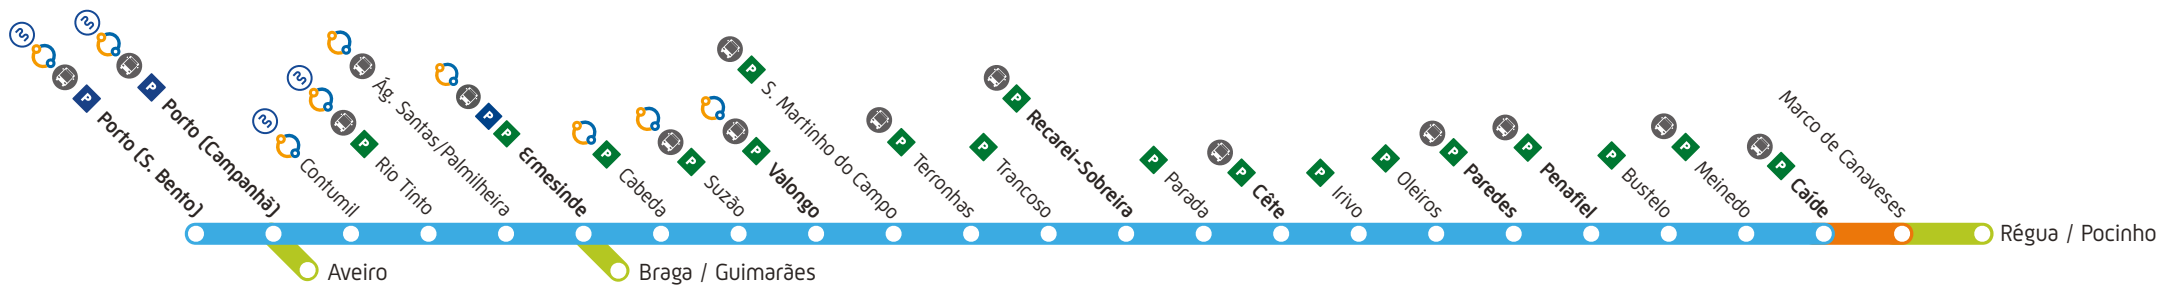

COMBOIOS URBANOS > PORTO

Linha do Marco

Horário em vigor desde 24 de junho de 2017
Valid since 24 June 2017

Sentido Porto > Marco