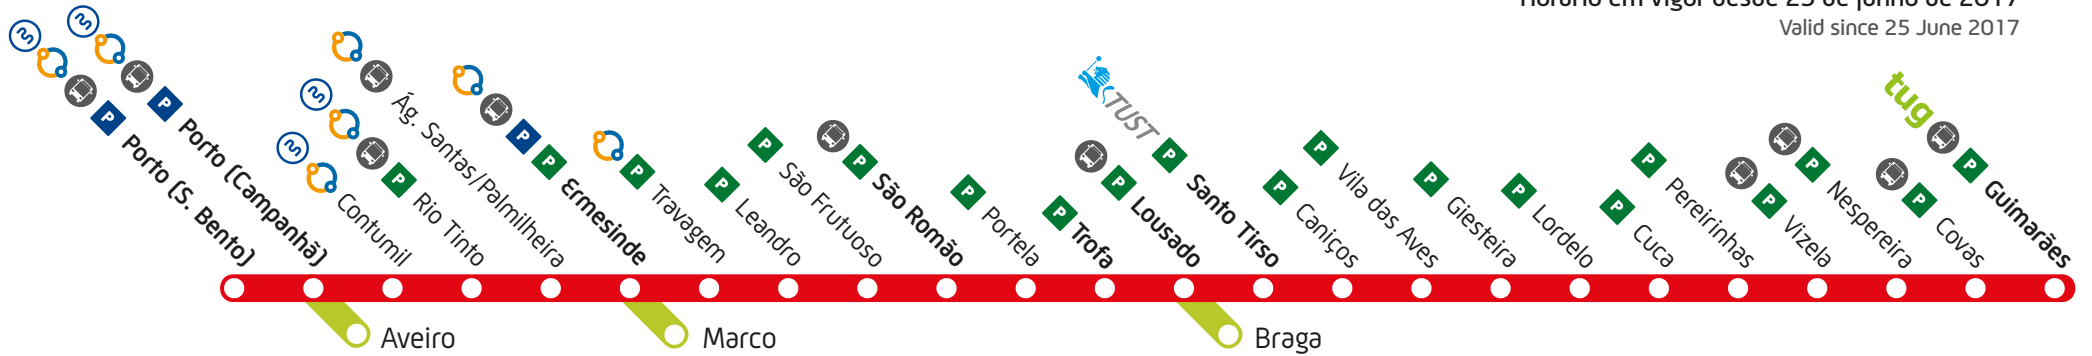

# COMBOIOS URBANOS > PORTO

## Linha de Guimarães

Horário em vigor desde 25 de junho de 2017  
Valid since 25 June 2017

#### OBSERVAÇÕES REMARKS

Não sendo portador de título de transporte, só poderá adquiri-lo a bordo, se no local de embarque ou área circundante, - 200 metros além da zona limitada pela estação - não existir venda personalizada ou automática, independentemente de quem realiza a venda, CP ou prestadores de serviço externo. Não estando nestas condições, fica sujeito a penalizações.