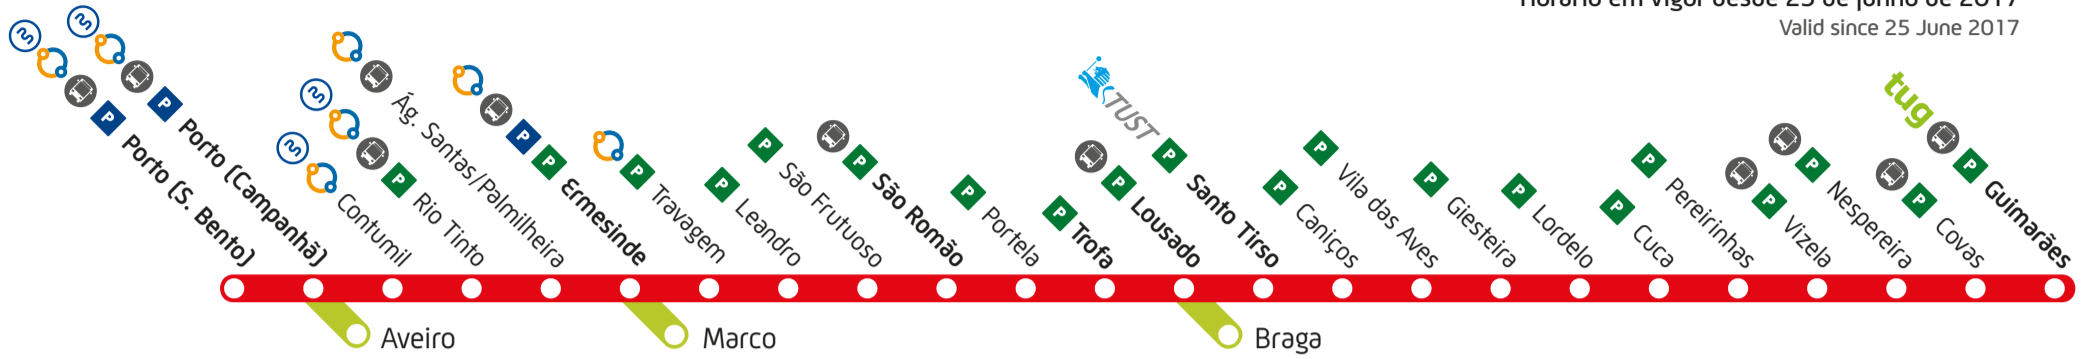

COMBOIOS URBANOS > PORTO

Linha de Guimarães

Horário em vigor desde 25 de junho de 2017
Valid since 25 June 2017

Sentido Porto > Guimarães

Número Number	Observações Remarks	15151	15153	15155	15183	15157	15159	15161	15163	15165	15167	15169	15181	15171	15173	15175	15177	15179
		(A)	(T)	(T)	(A)	(T)	(A)	(T)	(T)	(T)	(A)	(T)	(A)	(A)	(T)	(C)	(A)	(T)
Porto [S. Bento]	P	6:20	7:20	8:20	9:20	10:20	11:20	12:20	14:20	16:20	17:20	18:20	18:55	19:20	20:20	21:20	22:20	23:20
Porto [Campanhã]	P	6:25	7:25	8:25	9:25	10:25	11:25	12:25	14:25	16:25	17:25	18:25	19:00	19:25	20:25	21:25	22:25	23:25
Contumil		6:28	7:28	8:28		10:28	11:28	12:28	14:28	16:28	17:28	18:28		19:28	20:28	21:28	22:28	23:28
Rio Tinto		6:31	7:31	8:31	9:30	10:31	11:31	12:31	14:31	16:31	17:31	18:31	19:05	19:31	20:31	21:31	22:31	23:31
Águas Santas/Palmilheira		6:33	7:33	8:33		10:33	11:33	12:33	14:33	16:33	17:33	18:33		19:33	20:33	21:33	22:33	23:33
Ermesinde		6:37	7:37	8:37	9:35	10:37	11:37	12:37	14:37	16:37	17:37	18:37	19:10	19:37	20:37	21:37	22:37	23:37
Travagem		6:39	7:39	8:39		10:39	11:39	12:39	14:39	16:39	17:39	18:39		19:39	20:39	21:39	22:39	23:39
Leandro																		
São Frutuoso		6:42	7:42	8:42		10:42	11:42	12:42	14:42	16:42	17:42	18:42		19:42	20:42	21:42	22:42	23:42
São Romão		6:45	7:45	8:45	9:41	10:45	11:45	12:45	14:45	16:45	17:45	18:45	19:16	19:45	20:45	21:45	22:45	23:45
Portela		6:48	7:48	8:48		10:48	11:48	12:48	14:48	16:48	17:48	18:48		19:48	20:48	21:48	22:48	23:48
Trofa		6:52	7:52	8:52	9:46	10:52	11:52	12:52	14:52	16:52	17:52	18:52	19:21	19:52	20:52	21:52	22:52	23:52
Lousado		6:56	7:56	8:56		10:56	11:55	12:56	14:56	16:55	17:56	18:56		20:00	20:56	21:56	22:56	23:56
Santo Tirso		7:01	8:01	9:01	9:53	11:01	12:00	13:01	15:01	17:00	18:01	19:01	19:28	20:05	21:01	22:01	23:01	0:01
Caniços		7:06	8:06	9:06		11:06	12:05	13:06	15:06	17:05	18:06	19:06		20:10	21:06	22:06	23:06	0:06
Vila das Aves		7:09	8:09	9:13	10:00	11:09	12:09	13:13	15:09	17:13	18:13	19:09	19:35	20:13	21:09	22:13	23:13	0:09
Giesteira		7:12	8:12	9:15		11:12	12:11	13:15	15:12	17:15	18:15	19:12		20:16	21:12	22:15	23:15	0:12
Lordelo		7:20	8:18	9:18	10:08	11:15	12:18	13:18	15:15	17:18	18:18	19:15	19:40	20:19	21:15	22:18	23:18	0:15
Cuca		7:23	8:21	9:21		11:18	12:21	13:21	15:18	17:21	18:21	19:18		20:22	21:18	22:21	23:21	0:18
Pereirinhas		7:26	8:24	9:24		11:20	12:24	13:24	15:20	17:24	18:24	19:20		20:24	21:20	22:24	23:24	0:20
Vizela		7:32	8:26	9:26	10:14	11:23	12:26	13:26	15:23	17:26	18:26	19:27	19:45	20:27	21:23	22:26	23:26	0:23
Nespereira		7:35	8:29	9:29		11:26	12:29	13:29	15:26	17:29	18:29	19:30		20:30	21:26	22:29	23:29	0:26
Covas		7:38	8:32	9:32		11:29	12:32	13:32	15:29	17:32	18:32	19:33		20:33	21:29	22:32	23:32	0:29
Guimarães	C	7:42	8:36	9:36	10:22	11:33	12:36	13:36	15:33	17:36	18:36	19:37	19:54	20:37	21:33	22:36	23:36	0:33

Sentido Guimarães > Porto