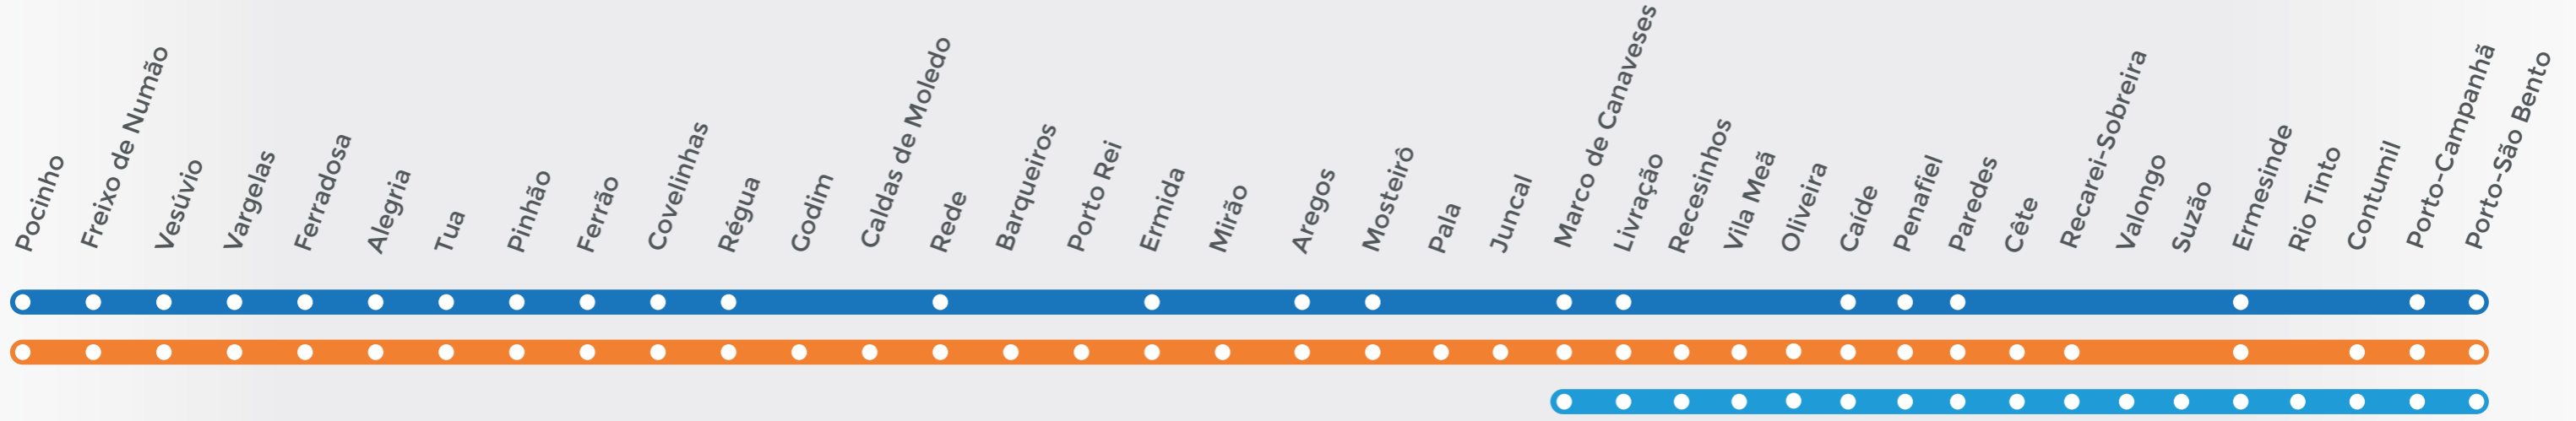

Horário em vigor desde 15 de maio 2022
Valid since May 15, 2022

Categoria Category	R	IR	IR	R	U	IR	IR	R	U	IR	IR	IR	R	U	IR	R	R	U
Número Number	4000	860	862	4100 15520		864	866	4102 15532		868	21860	874	4104 15546		876	4200	4106 15552	
Observações Remarks	1	1	1	2		1	1	1		1	1 3	1	1		1	1	1	1
Pocinho (P)			7:08			11:08		13:08		15:12			17:14		19:26			
Freixo do Numão			7:17			11:17		13:17		15:22			17:23		19:35			
Vesúvio			7:23			11:23		13:23		15:27			17:29		19:41			
Vargelas			7:29			11:29		13:29					17:35		19:46			
Ferradosa			7:32			11:32		13:32		15:36			17:38		19:49			
Alegria			7:41			11:41		13:41		15:45			17:47		19:58			
Tua			7:50			11:53		13:50		15:57			17:58		20:09			
Pinhão			8:06			12:09		14:06		16:21	16:41		18:14		20:24			
Ferrão			8:14			12:17		14:14		16:29	16:50		18:22		20:32			
Covelinhas			8:22			12:24		14:22		15:37	16:57		18:29		20:39			
Régua (C)			8:33			12:35		14:33		16:48	17:08		18:40		20:50			
Régua (P)	5:30	6:48	8:37	9:17	10:49	12:36	13:17	14:34	16:49	17:12	18:08	18:41			21:08			
Godim	5:33			9:20			13:20				18:11				21:11			
Caldas de Moledo	5:38			9:25			13:25				18:16				21:16			
Rede	5:42	7:00	8:46	9:29	11:01	12:46	13:29	14:44	17:00	17:21	18:20	18:51			21:20			
Barqueiros	5:46			9:33			13:33				18:24				21:24			
Porto Rei	5:50			9:37			13:37				18:28				21:29			
Ermida	5:55	7:10	8:57	9:42	11:11	12:57	13:42	14:56	17:10	17:31	18:33	19:02			21:34			
Mirão	5:58			9:46			13:45				18:37				21:37			
Aregos	6:02	7:17	9:04	9:50	11:18	13:04	13:49	15:03	17:17	17:38	18:41	19:09			21:41			
Mosteirô	6:08	7:23	9:11	9:56	11:24	13:11	13:55	15:10	17:24	17:45	18:49	19:15			21:48			
Pala	6:13			10:01			14:00				18:54				21:53			
Juncal	6:20			10:07			14:07				19:00				21:59			
Marco de Canaveses (C)	6:24	7:36	9:24	10:13	11:37	13:24	14:12	15:23	17:38	17:58	19:06	19:28			22:04			
Marco de Canaveses (P)	6:25	7:39	9:25	10:14 1	11:39	13:25	14:14 1	15:24	17:39	17:59	19:14 1	19:28			22:08 1			
Livração	6:33	7:45	9:35	10:20	11:45	13:35	14:20	15:35	17:45	18:05	19:20	19:35			22:15			
Recesinhos				10:23			14:23				19:23				22:18			
Vila Meã	6:39			10:29			14:27				19:27				22:21			
Oliveira				10:32			14:31				19:30				22:23			
Caíde	6:46	7:55	9:47	10:36	11:55	13:47	14:35	15:47	17:56	18:15	19:34	19:45			22:27			
Penafiel	6:54	8:02	9:55	10:45	12:02	13:55	14:45	15:55	18:03	18:23	19:43	19:52			22:36			
Paredes	6:59	8:07	9:59	10:48	12:07	13:59	14:49	15:59	18:08	18:27	19:46	19:56			22:39			
Cête	7:05			10:53			14:54				19:51				22:47			
Recarei-Sobreira	7:10			10:57			14:58				19:55				22:52			
Valongo				11:05			15:05				20:01				23:03			
Suzão				11:07			15:07				20:04				23:06			
Ermesinde	7:25	8:29	10:21	11:14	12:26	14:21	15:14	16:26	18:36	18:49	20:09	20:17			23:14			
Rio Tinto				11:19			15:19				20:14				23:19			
Contumil	7:31			11:21			15:21				20:17				23:21			
Porto Campanhã (C)	7:35	8:39	10:30	11:25	12:34	14:30	15:25	16:35	18:45	19:00	20:20	20:25			23:25			
Porto Campanhã (P)		8:40		11:26	12:35		15:26		18:46	19:01	20:21	20:26			23:26			
Porto São Bento (C)		8:45		11:30	12:40		15:30		18:50	19:05	20:25	20:30			23:30			

LEGENDA KEY

CATEGORIA CATEGORY

- R Regional
- IR InterRegional
- U Serviço Urbano Urban train

OBSERVAÇÕES REMARKS

- 1 Diário Daily
- 2 Não se efetua aos domingos e feriados oficiais Except Sundays and public holidays
- 3 Efetua-se de 15 de maio a 16 de outubro de 2022 From May 15 to October 16, 2022

Nos comboios urbanos o dia 24 de junho é considerado feriado oficial 24 of June is considered public holiday in Urban Trains

Mudança de comboio Change of train