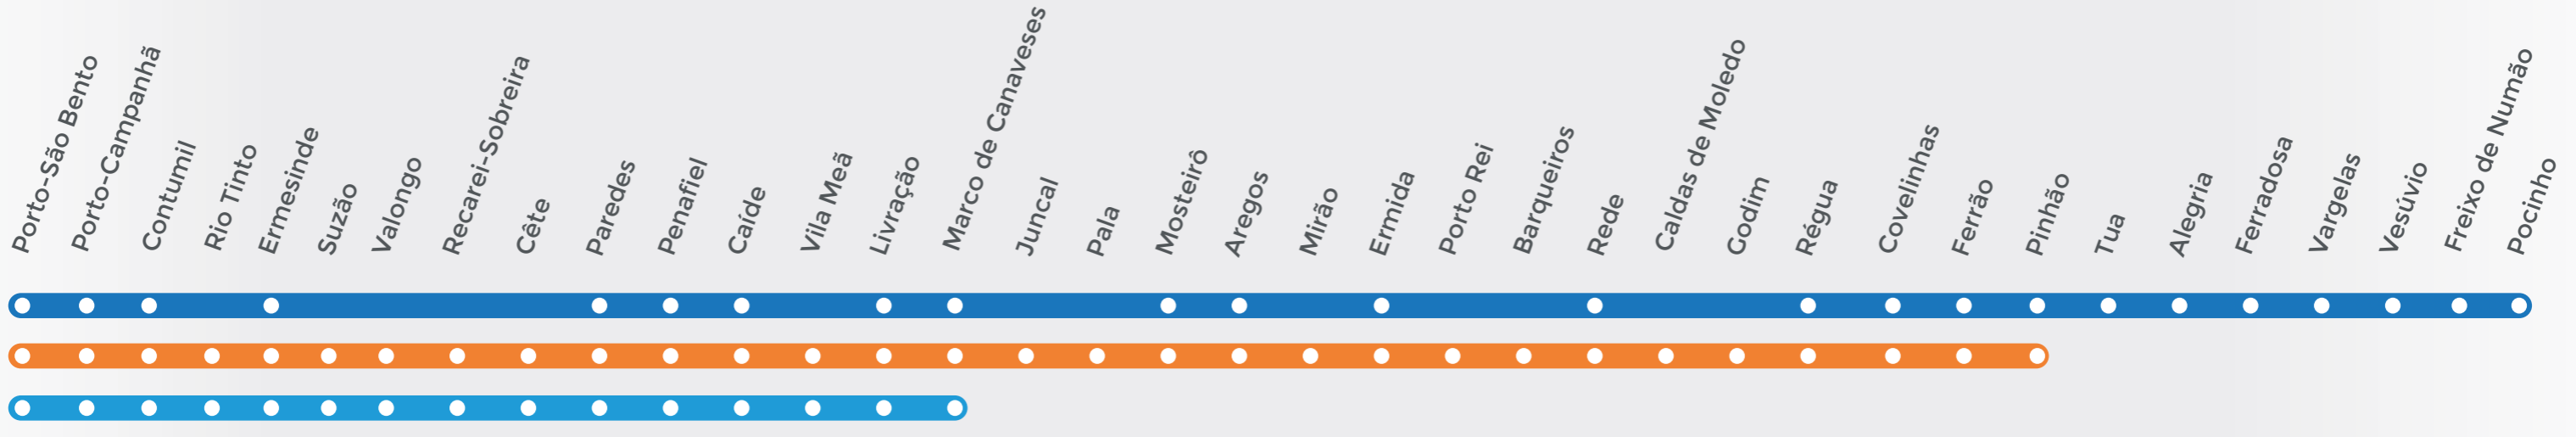

Horário em vigor desde 15 de maio 2022
Valid since May 15, 2022

Categoria Category	U	R	IR	IR	IR	U	R	IR	IR	U	R	IR	IR	IR	U	R	IR	R
Número Number	15505	4101	861	21861	865	15515	4103	867	869	15527	4105	871	873	875	15543	4107	877	4001
Observações Remarks	2		1	1 3	1	1		1	1	1		1	1	1	1		1	1
Porto São Bento (P)	6:30			8:20	9:20	9:30			13:20	13:30		15:20			18:30		19:20	22:20
Porto Campanhã (C)	6:34			8:24	9:24	9:34			13:24	13:34		15:24			18:34		19:24	22:24
Porto Campanhã (P)	6:35		7:25	8:25	9:25	9:35		11:25	13:25	13:35		15:25		17:25	18:35		19:25	22:25
Contumil	6:38					9:38				13:38				17:29	18:38			22:29
Rio Tinto	6:41					9:41				13:41					18:41			22:32
Ermesinde	6:47		7:36	8:36	9:36	9:47		11:36	13:36	13:47		15:36		17:36	18:47		19:36	22:38
Suzão	6:52					9:52				13:52					18:52			22:44
Valongo	6:54					9:54				13:54					18:54			22:47
Recarei-Sobreira	7:01					10:02				14:01					19:01			22:54
Cête	7:05					10:06				14:05					19:05			22:59
Paredes	7:09		7:57	8:57	9:56	10:11		11:57	13:56	14:09		15:56		17:57	19:09		19:55	23:04
Penafiel	7:12		8:01	9:01	10:01	10:14		12:01	14:01	14:12		16:00		18:01	19:12		20:00	23:08
Caíde	7:21		8:12	9:11	10:09	10:23		12:12	14:09	14:22		16:09		18:15	19:22		20:08	23:17
Vila Meã	7:28					10:30				14:28					19:29			23:22
Livração	7:34		8:22	9:20	10:19	10:36		12:22	14:19	14:34		16:19		18:25	19:36		20:16	23:26
Marco de Canaveses (C)	7:39		8:27	9:25	10:24	10:41		12:27	14:24	14:40		16:24		18:30	19:42		20:21	23:31
Marco de Canaveses (P)	7:43	2	8:28	9:26	10:25	10:50	1	12:28	14:25	14:50	1	16:25		18:31	19:50	1	20:22	23:32
Juncal	7:49					10:57				14:57					19:57			23:39
Pala	7:54					11:02				15:02					20:02			23:44
Mosteiró	7:58		8:41	9:40	10:38	11:05		12:41	14:38	15:09		16:38		18:48	20:06		20:35	23:47
Aregos	8:04		8:47	9:52	10:44	11:17		12:47	14:44	15:15		16:44		18:55	20:13		20:41	23:53
Mirão	8:08					11:21				15:19					20:17			23:57
Ermida	8:11		8:56	10:00	10:51	11:25		12:56	14:55	15:23		16:50		19:03	20:20		20:48	00:01
Porto Rei	8:16					11:29				15:27					20:25			00:05
Barqueiros	8:20					11:34				15:32					20:29			00:10
Rede	8:24		9:07	10:10	11:02	11:38		13:07	15:05	15:36		17:01		19:14	20:33		20:58	00:14
Caldas de Moledo	8:28					11:42				15:40					20:37			00:18
Godim	8:33					11:46				15:44					20:42			00:22
Régua (C)	8:36		9:16	10:19	11:11	11:50		13:16	15:14	15:48		17:11		19:23	20:45		21:07	00:26
Régua (P)			9:18	10:20	11:12				15:16	15:54			17:17	19:27				
Covelinhas			9:29	10:31	11:22				15:27	16:06			17:27	19:38				
Ferrão			9:36	10:38	11:29				15:34	16:13			17:34	19:45				
Pinhão			9:46	10:47	11:38				15:43	16:21			17:43	19:54				
Tua			10:01	11:03	11:55				15:59				17:59	20:10				
Alegria			10:10	11:11	12:03				16:07				18:07	20:18				
Ferradosa			10:19	11:20	12:13				16:16				18:16	20:27				
Vargelas			10:24		12:17				16:21				18:20	20:31				
Vesúvio			10:29	11:34	12:23				16:26				18:26	20:37				
Freixo do Numão			10:35	11:40	12:28				16:32				18:31	20:43				
Pocinho (C)			10:44	11:50	12:38				16:41				18:41	20:53				

LEGENDA KEY

CATEGORIA CATEGORY

- **R** Regional
- **IR** InterRegional
- **U** Serviço Urbano Urban train

OBSERVAÇÕES REMARKS

- **1** Diário Daily
- **2** Não se efetua aos domingos e feriados oficiais Except Sundays and public holidays
- **3** Efetua-se de 15 de maio a 16 de outubro de 2022 From May 15 to October 16, 2022

Nos comboios urbanos o dia 24 de junho é considerado feriado oficial
24 of June is considered public holiday in Urban Trains

Mudança de comboio
Change of train