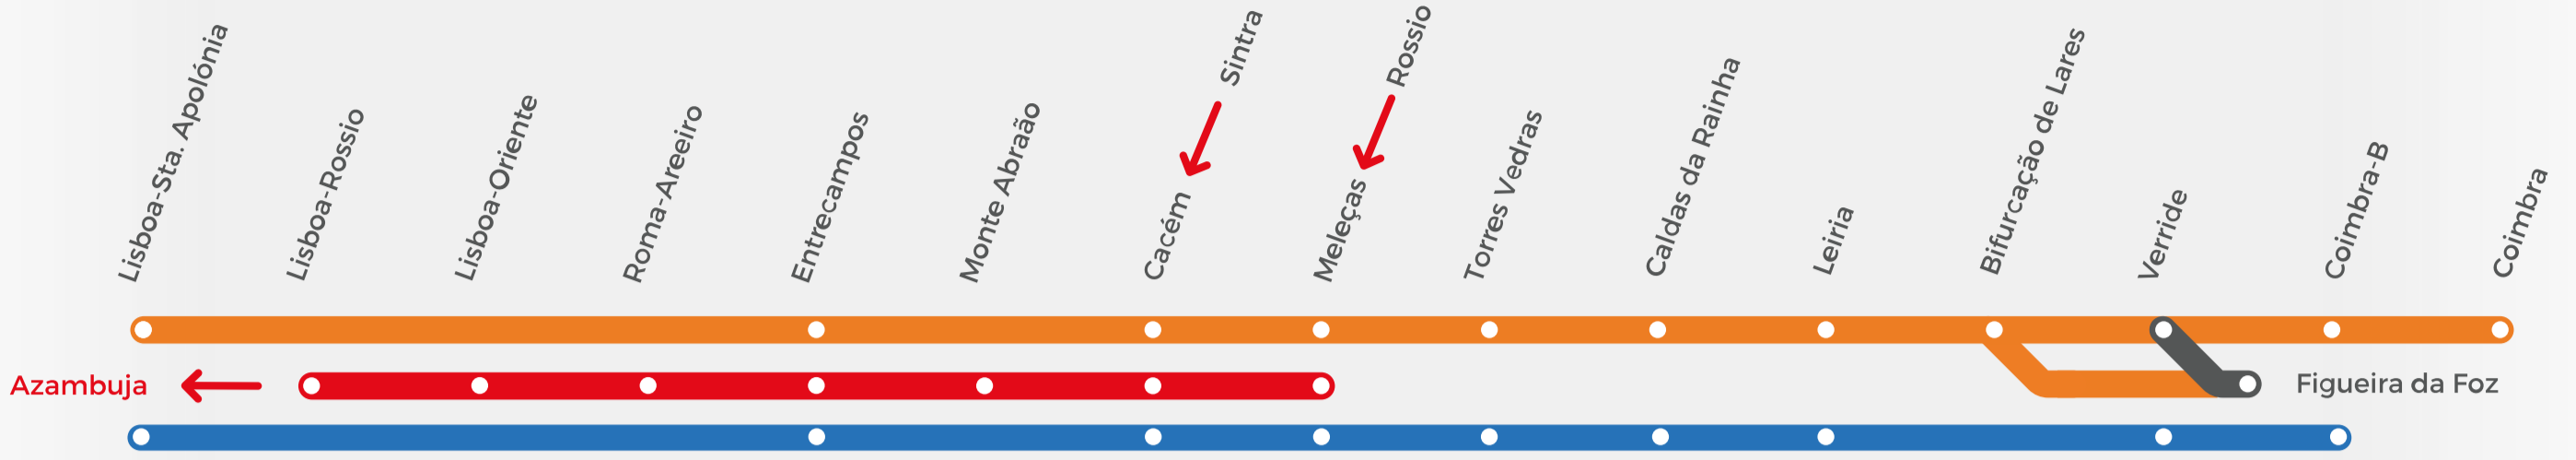

Horário em vigor desde 10 abril 2022 Valid since April 10, 2022

Train schedule table with columns for Category, Number, Observações, and rows for various stations including Lisbon, Sintra, Meleças, Torres Vedras, Caldas da Rainha, Leiria, Bifurcação de Lares, Verride, Coimbra-B, and Coimbra.

LEGENDA KEY

CATEGORIA CATEGORY

- Regional Local Train (R), Serviço Urbano Urban train (U), Serviço Urbano Urban train (U)

OBSERVAÇÕES REMARKS

- 1 Diário Daily, 2 Não se efetua aos sábados, domingos e feriados oficiais, 3 Efetua-se aos sábados, domingos e feriados oficiais, 4 Não se efetua aos domingos

Paragens intermédias Rossio/Meleças e Sintra/Cacém > Oriente consultar horário Sintra > Lisboa > Azambuja

As ligações entre comboios só são asseguradas em condições normais de circulação

Mudança de comboio Change of train