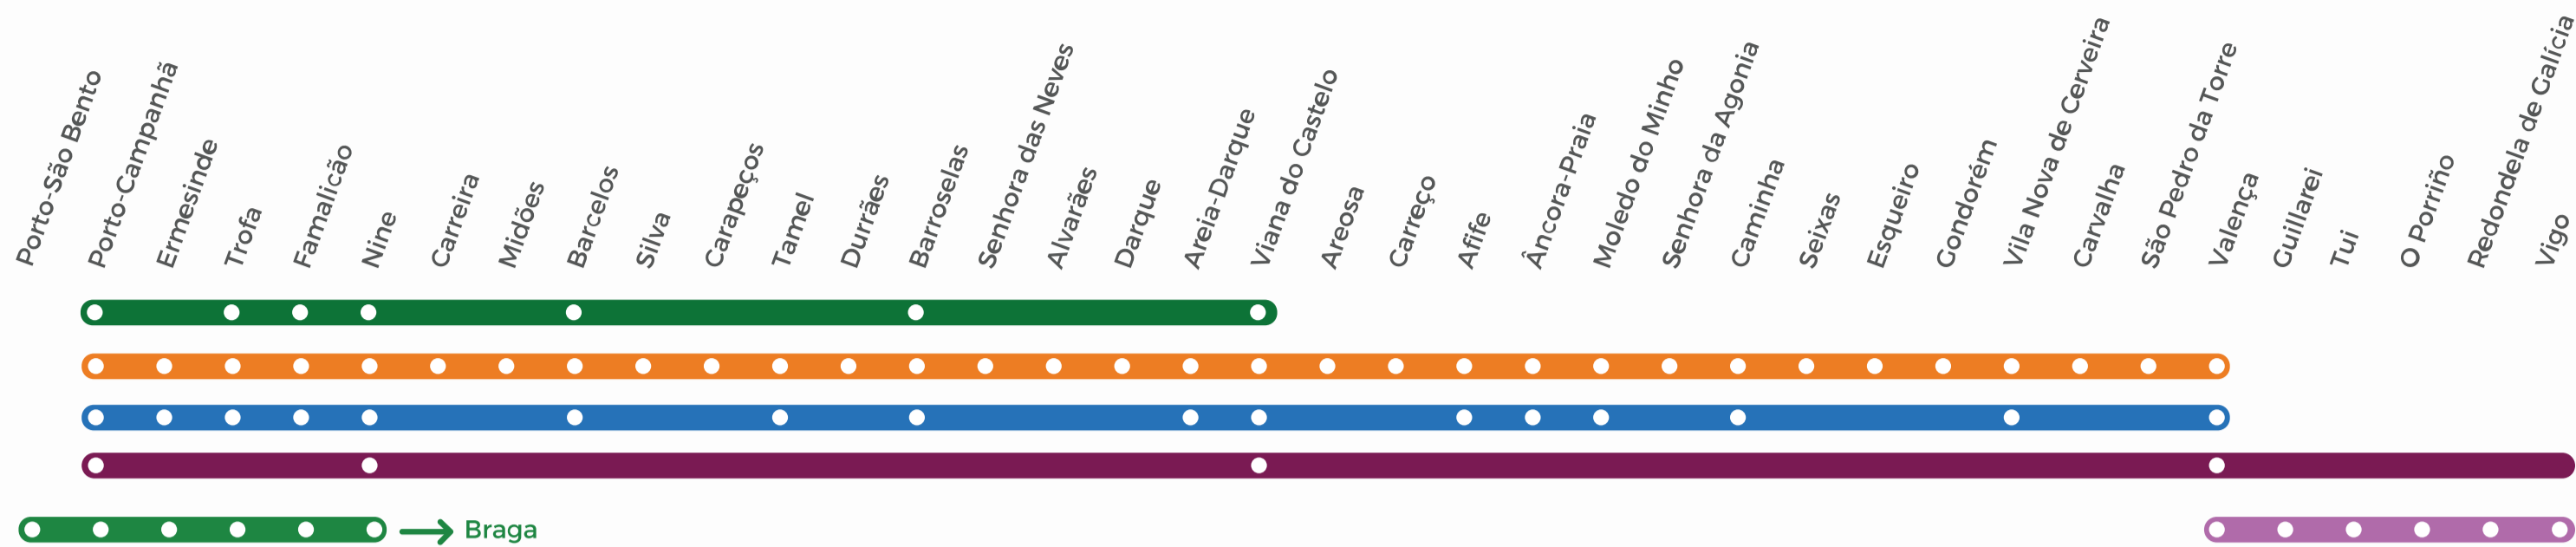

Horário em vigor desde 08 setembro 2019  
Valid since September 08, 2019

Categoria Category	IR	U	R	RF	U	R	C	U	R	U	U	R	IR	U	R	U	R	IR	RF	U	R	IR	U	R	C	IC	R	
Número Number	851	15203 3101 3201 491	15205 3103	421	15211 3105 3203	15209	15215 3107	853	15225 3109	15227 3111 3205	855 493	15233 3113 3207	857	15243 3115	423	731 3209	3117											
Observações Remarks	3	1	4	A 1	1	1	1	1	3	1	1	1	1	1	A 1	B 2	1											
Porto São Bento (P)		6:15 3	6:45 1		8:15 3	7:45	9:50 1		13:45 1	14:45 1		16:50 1		19:15 1														
Porto Campanhã (C)		6:19	6:49		8:19	7:49	9:54		13:49	14:49		16:54		19:19														
Porto Campanhã (P)	6:10	6:20	6:50	8:13	8:20	7:50	9:55	13:10	13:50	14:50	16:10	16:55	18:15	19:20	19:10	20:56	22:10											
Contumil		6:23	6:53		8:23	7:53	9:59		13:53	14:55		16:59		19:23													22:14	
Ermesinde	6:19	6:32	7:02		8:32	8:02	10:08	13:21	14:02	15:04	16:21	17:08	18:26	19:32													22:20	
Trofa	6:30	6:44	7:16		8:44	8:16	10:22	13:32	14:16	15:18	16:32	17:22	18:37	19:44			21:14	22:31										
Famalicao	6:38	6:52	7:27		8:52	8:27	10:33	13:40	14:27	15:29	16:40	17:33	18:45	19:52			21:21	22:38										
Nine (C)	6:44	6:56	7:35	8:41	8:56	8:35	10:41	13:46	14:35	15:37	16:46	17:41	18:51	19:56	19:39	21:26	22:43											
Nine (P)	6:44	7:10	7:47	8:42	9:08	11:02	13:47	14:50	15:50	16:47	17:43	18:52	20:05	19:40	21:27	22:44												
Carreira		7:14	7:52		9:12	11:06		14:54	15:54		17:47		20:09			22:48												
Midões		7:17	7:55		9:15	11:09		14:57	15:57		17:50		20:12			22:51												
Barcelos	6:54	7:22	8:03		9:19	11:14	13:57	15:02	16:02	16:59	17:55	19:02	20:16			21:36	22:56											
Silva		7:26	8:08		9:23	11:17		15:05	16:05		17:58		20:20			22:59												
Carapeços		7:30	8:13		9:27	11:21		15:09	16:09		18:02		20:24			23:03												
Tamel	7:06	7:34	8:17		9:36	11:25	14:07	15:13	16:12	17:10	18:05	19:13	20:33			23:06												
Durrães	7:11	7:39	8:22		9:41	11:29		15:17	16:17		18:10		20:38			23:11												
Barroselas	7:14	7:47	8:29		9:45	11:33	14:14	15:25	16:20	17:17	18:13	19:20	20:43			23:15												
Senhora das Neves	7:17	7:50	8:32		9:47	11:36		15:28	16:23		18:16		20:46			23:17												
Alvarães	7:20	7:53	8:35		9:50	11:38		15:30	16:25		18:18		20:48			23:20												
Darque	7:26	7:57	8:40		9:55	11:43		15:35	16:30		18:24		20:53			23:24												
Areia-Darque	7:29	8:00	8:43		9:57	11:46	14:23	15:37	16:33	17:26	18:26	19:28	20:55			23:27												
Viana do Castelo (C)	7:33	8:05	8:49	9:14	10:03	11:51	14:27	15:42	16:38	17:30	18:31	19:33	21:01			23:32												
Viana do Castelo (P)	7:35	8:22		9:15	10:17		14:29		16:42	17:31	18:33	19:34			20:12	22:01	23:32											
Areosa		8:27			10:22				16:47		18:38					22:11												
Carreço		8:31			10:26				16:51		18:42					22:15												
Afife		8:34			10:29				16:54		18:45					22:18												
Âncora-Praia	7:46	8:39			10:34		14:42		16:59	17:42	18:50	19:45				22:23												
Moledo do Minho		8:44			10:39				17:04		18:55					22:28												
Senhora da Agonia		8:47			10:42				17:07		18:58					22:31												
Caminha	7:54	8:56			10:45		14:51		17:10	17:50	19:01	19:54				22:34												
Seixas		9:00			10:49				17:14		19:05					22:38												
Esqueiro		9:03			10:52				17:17		19:08					22:41												
Gondarém		9:07			10:56				17:21		19:12					22:45												
Vila Nova de Cerveira	8:04	9:11			11:01		15:01		17:25	18:00	19:16	20:07				22:49												
Carvalha		9:17			11:07				17:31		19:22					22:56												
São Pedro da Torre		9:22			11:12				17:36		19:27					23:01												
Valença [HP] (C)	8:18	9:28		9:55	11:18		15:14		17:42	18:14	19:33	20:20			20:49	23:07												
Valença [HP] (P)		10:05		9:57					19:44						20:50													
Tui [HE]		11:12							20:51																			
Cuillarei		11:21							21:00																			
O Porriño		11:30							21:12																			
Redondela de Galicia		11:44							21:24																			
Vigo (Guixar) [HE]	(C)	11:55		11:35					21:35						22:34													