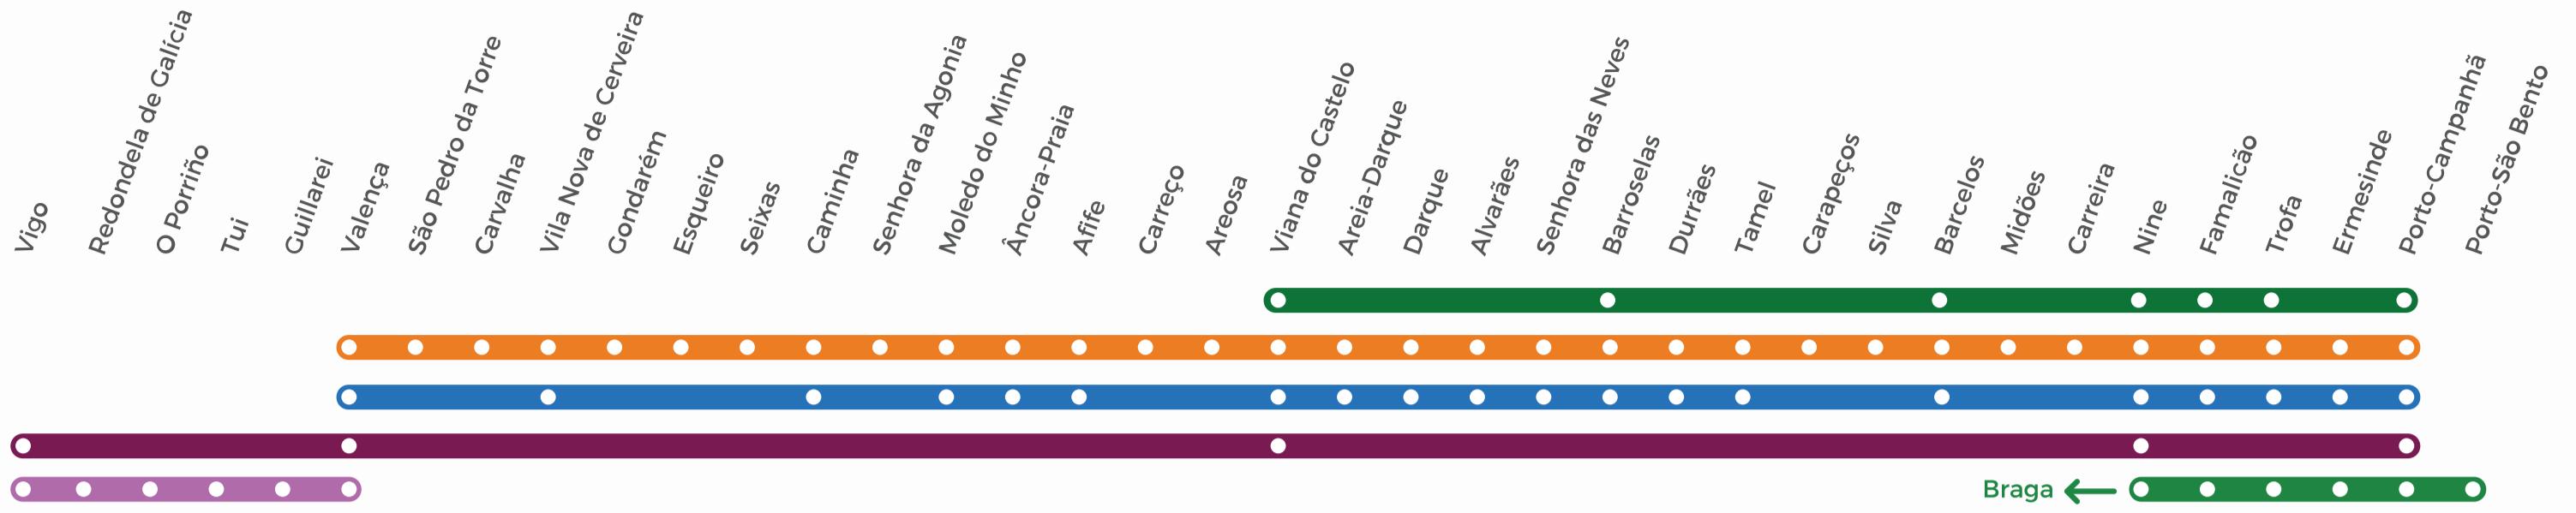

Horário em vigor desde 08 setembro 2019
Valid since September 08, 2019

Categoria Category	R	U	U	R	U	R	U	U	R	IC	IR	C	R	U	RF	IR	R	U	U	R	U	IR	R	U	U	R	U	IR	C	RF	R
Número Number	3100 15204	15206	3102 15208	15210	3200 3104 15212	15210	3202	730	850	420	3106 15222	490 852	3204 3108 15228	15230	3110 15232	854	3206 3112 15238	15240	3114 15244	856	422	492 3208 3116									
Observações Remarks	1	1	2	4	2	4	2	B 2	1	A 1	1	1	1	1	3	1	1	1	1	1	1	A 1	1								
Vigo (Guixar) [HE]	(P)									8:58		9:20										19:56	18:12								
Redondela de Galicia												9:31											18:24								
O Porriño												9:43											18:36								
Guillarei												9:58											18:51								
Tui [HE]												10:03											18:58								
Valença [HP]	(C)									8:35		9:11										19:32	18:06								
Valença [HP]	(P)				5:40		6:25		7:33	8:36		9:30	11:30			14:25	15:18					17:47	19:34	18:26							
São Pedro da Torre					5:44		6:30						11:34			15:23								18:31							
Carvalha							6:34						11:38			15:27									18:35						
Vila Nova de Cerveira					5:53		6:41		7:45			9:43	11:46			14:37	15:34					17:59			18:42						
Gondarém							6:44						11:49			15:37									18:45						
Esqueiro					5:58		6:48						11:52			15:40									18:49						
Seixas							6:51						11:56			15:44									18:52						
Caminha					6:05		6:57		7:55			9:53	12:01			14:50	15:49					18:08			19:00						
Senhora da Agonia							6:59						12:03			15:51									19:02						
Moledo do Minho					6:10		7:03						12:07			15:55									19:06						
Âncora-Praia					6:14		7:07		8:02			10:01	12:11			14:57	15:59					18:16			19:10						
Afife					6:19		7:12						12:16			16:04									19:15						
Carreço					6:23		7:16						12:20			16:08									19:19						
Areosa					6:27		7:20						12:24			16:12									19:23						
Viana do Castelo	(C)				6:33		7:26			8:14		9:11	10:13	12:30		15:09	16:18					18:28	20:09	19:29							
Viana do Castelo	(P)	5:16		6:16	6:37	1		7:37	8:16	9:16	9:43	10:15	12:36		13:54	15:10	16:20			17:53	18:34	20:14	20:24								
Areia-Darque		5:21		6:20	6:42				8:20		9:47	10:19	12:41		13:58	15:15	16:24			17:58	18:39			20:29							
Darque		5:24		6:23	6:45						9:54		12:45		14:01	16:29				18:01	18:43			20:32							
Alvarães		5:28		6:27	6:51						9:59		12:49		14:05	16:35				18:05	18:49			20:36							
Senhora das Neves		5:31		6:30	6:53						10:02		12:52		14:08	16:37				18:08	18:52			20:40							
Barroselas		5:34		6:32	6:57		7:48	8:30			10:04	10:28	12:55		14:13	15:24	16:40			18:14	18:56			20:42							
Durrães		5:37		6:36	7:00						10:08		12:58		14:17	16:44				18:18	19:00			20:46							
Tamel		5:42		6:40	7:07			8:37			10:12	10:36	13:03		14:22	15:31	16:48			18:23	19:12			20:50							
Carapeços		5:45		6:43	7:11						10:15		13:06		14:25	16:51				18:26				20:53							
Silva		5:49		6:47	7:14						10:19		13:10		14:28	16:55				18:29				21:00							
Barcelos		5:53		6:55	7:21		8:02	8:51			10:23	10:44	13:14		14:32	15:39	17:00			18:33	19:20			21:04							
Midões		5:57		6:59	7:26						10:27		13:18		14:36	17:04				18:37				21:04							
Carreira		6:00		7:02	7:30						10:30		13:21		14:39	17:07				18:41				21:07							
Nine	(C)	6:05	→	7:06	→	7:36	→	8:11	9:01	9:50	10:35	10:53	13:26	→	14:44	15:49	17:12	→	18:46	19:30	20:48	21:12