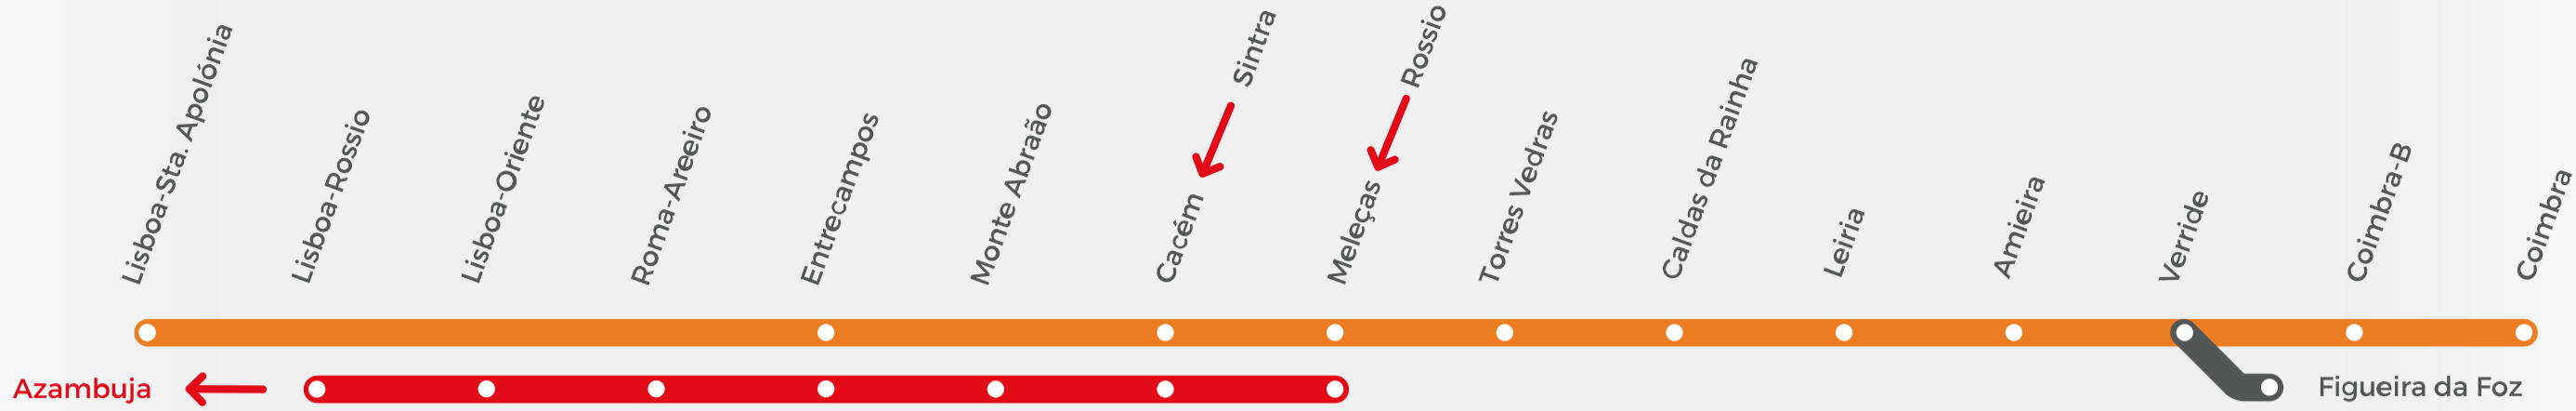

Horário em vigor desde 04 novembro 2018  
Valid from November 04, 2018

Categoria / Category	IR		R		U		R		U		IR		R		U		R		U		R		U		R		U		R		U																						
	801	4505	6401	6403	6405	18214	18673	6407	18228	18671	18224	6409	18693	6411	18260	18695	18262	6413	18719	18300	18715	18294	18725	18306	18723	18302	16804	6451	18659	16817	16814	805	64676	16822	6455	6415	18300	18715	18294	18725	18306	18723	18302										
Observações / Remarks	4	3	1	2	2	1	1	1	1	1	1	1	2	3	3	1	1	2	1	1	1	1	1	1	1	1	1	1	1	1	1	1	1	1	1	1	1	1	1	1	1	1	1	1	1								
Lisboa Sta. Apolónia (P)				5:41								11:50															16:25																										
Lisboa Rossio (P)					7:01	2		8:51	2		8:31			13:21	2		13:31				18:01	2			17:31			18:51	2				18:31																				
Lisboa Oriente (P)						6:48			8:38		8:08				12:58		13:08				17:48		17:08		18:38			18:08																									
Roma Areeiro						6:55			8:45		8:15				13:05		13:15				17:55		17:15		18:45			18:15																									
Entrecampos				5:55		6:57			8:47		8:17		12:01		13:07		13:17		16:41		17:57		17:17		18:47			18:17																									
Sete Rios				5:58		7:00			8:50		8:20		12:04		13:10		13:20		16:44		18:00		17:20		18:50			18:20																									
Agualva-Cacém (C)				6:13		7:26		9:16		9:10	8:56	8:40	12:20	13:46	13:30	13:56	13:40	16:59	18:26	18:20	17:56	17:40	19:16	19:10	18:56	18:40																											
Agualva-Cacém (P)				6:13		7:27		9:17		9:00	8:57	8:40	12:21	13:47	13:30	13:57	13:40	17:00	18:27	18:20	17:57	17:40	19:17	19:10	18:57	18:40																											
Mira Sintra-Meleças (C)				6:17		7:30		9:20		9:03	8:50	8:40	12:26	13:50	13:30	14:00	17:04	18:30	18:20	18:00	19:20	19:10	19:00	18:50	18:30																												
Mira Sintra-Meleças (P)				6:18		7:35		9:25		9:08	8:55	8:40	12:27	14:09	13:40	14:00	17:05	18:35	18:20	18:00	19:20	19:10	19:00	18:50	18:30																												
Telhã				6:22		7:39		9:29		9:12	9:00	8:40	12:31	14:13	13:40	14:00	17:09	18:39	18:20	18:00	19:20	19:10	19:00	18:50	18:30																												
Sabugo				6:26		7:45		9:32		9:15	9:03	8:40	12:34	14:17	13:40	14:00	17:13	18:42	18:20	18:00	19:20	19:10	19:00	18:50	18:30																												
Pedra Furada				6:31		7:51		9:37		9:20	9:08	8:40	12:39	14:22	13:40	14:00	17:18	18:47	18:20	18:00	19:20	19:10	19:00	18:50	18:30																												
Mafra				6:35		7:55		9:42		9:25	9:13	8:40	12:44	14:26	13:40	14:00	17:23	18:52	18:20	18:00	19:20	19:10	19:00	18:50	18:30																												
Malveira				6:42		8:02		9:49		9:32	9:20	8:40	12:52	14:36	13:40	14:00	17:35	19:03	18:20	18:00	19:20	19:10	19:00	18:50	18:30																												
Jerumelo				6:47		8:07		9:54		9:37	9:25	8:40	12:57	14:41	13:40	14:00	17:40	19:07	18:20	18:00	19:20	19:10	19:00	18:50	18:30																												
Sapatária				6:52		8:11		9:58		9:41	9:29	8:40	13:01	14:45	13:40	14:00	17:45	19:12	18:20	18:00	19:20	19:10	19:00	18:50	18:30																												
Pêro Negro				6:55		8:14		10:02		9:45	9:33	8:40	13:05	14:48	13:40	14:00	17:48	19:15	18:20	18:00	19:20	19:10	19:00	18:50	18:30																												
Zibreira				6:58		8:18		10:06		9:49	9:37	8:40	13:09	14:52	13:40	14:00	17:52	19:19	18:20	18:00	19:20	19:10	19:00	18:50	18:30																												
Feliteira				7:01		8:21		10:09		9:52	9:40	8:40	13:12	14:55	13:40	14:00	17:55	19:22	18:20	18:00	19:20	19:10	19:00	18:50	18:30																												
Dois Portos				7:05		8:25		10:13		9:56	9:44	8:40	13:16	14:58	13:40	14:00	17:59	19:26	18:20	18:00	19:20	19:10	19:00	18:50	18:30																												
Runa				7:10		8:29		10:18		10:01	9:49	8:40	13:20	15:03	13:40	14:00	18:03	19:30	18:20	18:00	19:20	19:10	19:00	18:50	18:30																												
Torres Vedras		6:19		7:16		8:35		10:23		10:06	9:54	8:40	13:26	15:09	13:40	14:00	18:13	19:36	18:20	18:00	19:20	19:10	19:00	18:50	18:30																												
Ramalhal		6:26		7:24		8:43		10:31		10:14	10:02	8:40	13:34	15:16	13:40	14:00	18:21	19:44	18:20	18:00	19:20	19:10	19:00	18:50	18:30																												
Outeiro		6:37		7:32		8:52		10:38		10:21	10:09	8:40	13:46	15:24	13:40	14:00	18:28	19:54	18:20	18:00	19:20	19:10	19:00	18:50	18:30																												
Bombarral		6:44		7:46		8:59		10:47		10:30	10:18	8:40	13:54	15:31	13:40	14:00	18:36	20:01	18:20	18:00	19:20	19:10	19:00	18:50	18:30																												
Paúl		6:49		7:50		9:04		10:51		10:34	10:22	8:40	13:59	15:36	13:40	14:00	18:40	20:06	18:20	18:00	19:20	19:10	19:00	18:50	18:30																												
São Mamede		6:53		7:54		9:08		10:55		10:38	10:26	8:40	14:03	15:40	13:40	14:00	18:44	20:10	18:20	18:00	19:20	19:10	19:00	18:50	18:30																												
Dagorda-Peniche		6:57		7:58		9:12		10:59		10:42	10:30	8:40	14:07	15:44	13:40	14:00	18:48	20:14	18:20	18:00	19:20	19:10	19:00	18:50	18:30																												
Óbidos		7:00		8:02		9:15		11:03		10:46	10:34	8:40	14:10	15:47	13:40	14:00	18:52	20:17	18:20	18:00	19:20	19:10	19:00	18:50	18:30																												
Caldas da Rainha (C)		6:15		7:06		8:0																																															