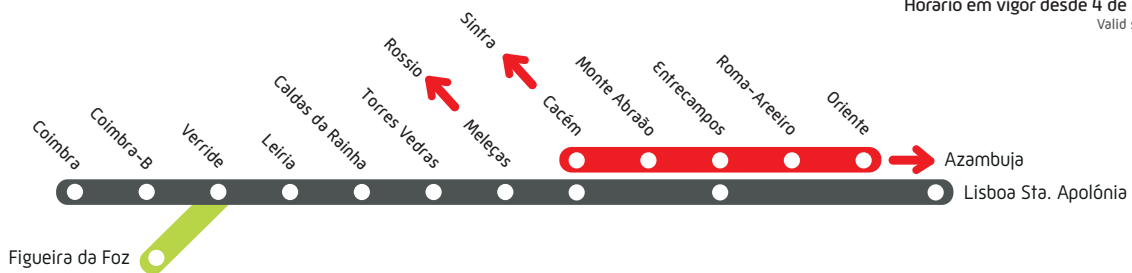

COMBOIOS REGIONAIS > Linha do Oeste

Figueira da Foz/Coimbra/Mira Sintra-Meleças/Lisboa

Horário em vigor desde 4 de março de 2018
Valid since 4 March 2018

Categoria Category	R REGIONAL		R REGIONAL		R REGIONAL		R REGIONAL		R REGIONAL		R REGIONAL																			
Número Number	18654	18412/3	6402	18672	18012/3	18432/3	18682	18464/5	6410	18702	18500/1	18704	18504/5	18712	18026/7	18512/3	6416	18627	4626	806										
Observações Remarks	2		1	1		1 1		1		1 1		1		1		1		1 1 3												
Figueira da Foz	P						8:58		13:58								18:58													
Fontela-A							9:02		14:02								19:02													
Fontela							9:05		14:05								19:05													
Lares							9:08		14:08								19:08													
Bifurcação de Lares							9:11		14:11								19:11													
Revelés							9:14		14:14								19:14													
Verride	C						9:18		14:18								19:18													
Coimbra	P						8:14		13:14								18:29													
Coimbra-B	C						8:17		13:17								18:32													
Coimbra-B	P						8:51		13:51								18:51													
Alfarelos							9:05		14:05								19:05													
Verride	C						9:14		14:14								19:14													
Verride	P						9:21		14:21								19:21													
Lourical							9:40		14:40								19:40													
Guia							9:46		14:46								19:46													
Monte Redondo							9:52		14:52								19:52													
Monte Real							9:58		14:58								19:58													
Leiria	C						10:08		15:08								20:08													
Leiria	P				6:25		10:09		12:13		15:09						18:13		20:09											
Marinha Grande					6:36		10:19		12:23		15:19						18:24		20:19											
Martingança					6:48		10:26		12:30		15:26						18:31		20:26											
Paialas					6:53				12:35								18:36													
Valado-Nazaré-Alcobaça					7:00		10:36		12:43		15:36						18:43		20:36											
Famalicão da Nazaré					7:08				12:50								18:50													
São Martinho do Porto					7:13		10:46		12:56		15:46						18:56		20:46											
Salir do Porto					7:17				12:59								18:59													
Caldas da Rainha	C				7:25		10:55		13:08		15:55						19:08		20:55											
Caldas da Rainha	P		6:06		11:16		13:16		16:16		17:30		19:23																	
Óbidos			6:11		7:31		11:21		13:21		16:21		17:35		19:28															
Dagorda-Peniche			6:14		7:34		11:24		13:25		16:24		17:38		19:32															
São Mamede			6:18		7:38		11:28		13:29		16:28		17:42		19:36															
Paúl			6:22		7:42		11:32		13:33		16:32		17:46		19:40															
Bombarral			6:27		7:47		11:37		13:37		16:37		17:50		19:45															
Outeiro			6:38		7:56		11:46		13:47		16:46		18:00		19:55															
Ramalhal			6:44		8:02		11:52		13:54		16:52		18:06		20:01															
Torres Vedras	C		6:50		8:08		11:58		14:00		16:58		18:13		20:08															
Torres Vedras	P		6:03		6:51		8:09		11:59		14:00		16:59		18:14		20:09													
Runa			6:08		6:56		8:15		12:05		14:06		17:05		18:20		20:14													
Dois Portos			6:13		7:04		8:24		12:10		14:11		17:10		18:25		20:21													
Felifeira			6:17		7:08		8:28		12:14		14:15		17:14		18:29		20:25													
Zibreia			6:21		7:12		8:31		12:17		14:18		17:17		18:32		20:28													
Pero Negro			6:25		7:16		8:35		12:21		14:22		17:21		18:36		20:32													
Sapataria			6:29		7:20		8:39		12:25		14:26		17:25		18:40		20:36													
Jerumelo			6:35		7:26		8:45		12:31		14:32		17:31		18:46		20:42													
Malveira			6:41		7:31		8:50		12:36		14:37		17:36		18:51		20:47													
Mafra			6:47		7:36		8:57		12:43		14:44		17:41		18:56		20:52													
Pedra Furada			6:52		7:41		9:02		12:48		14:49		17:46		19:01		20:56													
Sabugo			6:57		7:46		9:07		12:54		14:54		17:51		19:06		21:01													
Telhal			7:01		7:50		9:11		12:58		14:58		17:55		19:10		21:05													
Mira Sintra-Meleças	C		7:05		7:53		9:15		13:01		15:01		17:58		19:13		21:08													
Mira Sintra-Meleças	P		7:10		7:54		9:30		13:30		15:02		18:10		19:33		21:09													
Agualva - Cacém	C		7:13		7:57		9:33		13:33		15:06		18:13		19:33		21:13													
Agualva - Cacém	P		7:13		7:58		9:33		9:39		10:49		13:33		15:49		15:07		18:13		18:19		18:33		19:33		21:13			
Monte-Abraão			7:24						9:44		9:54		13:54				15:07		18:13		18:19		18:33		19:33		21:13			
Sete-Rios			7:39		8:13				9:59		10:09		14:09				15:23		18:39		18:39		19:09		19:33		21:13			
Enfrecampos (Poente)	C																													
Enfrecampos			7:42		8:16				10:02		10:12		14:12				15:27		18:42		18:42		19:12		20:02		20:12		21:32	
Roma Areeiro			7:44						10:04		10:14		14:14				15:27		18:44		18:44		19:14		20:04		20:14			
Lisboa Oriente	C		7:52						10:12		10:22		14:22				15:27		18:52		18:52		19:22		20:12		20:22			
Lisboa Rossio	C		7:39						9:59								15:27		18:39		18:39		18:59		19:59					
Lisboa Santa Apolónia	C		8:30														15:41								21:42					