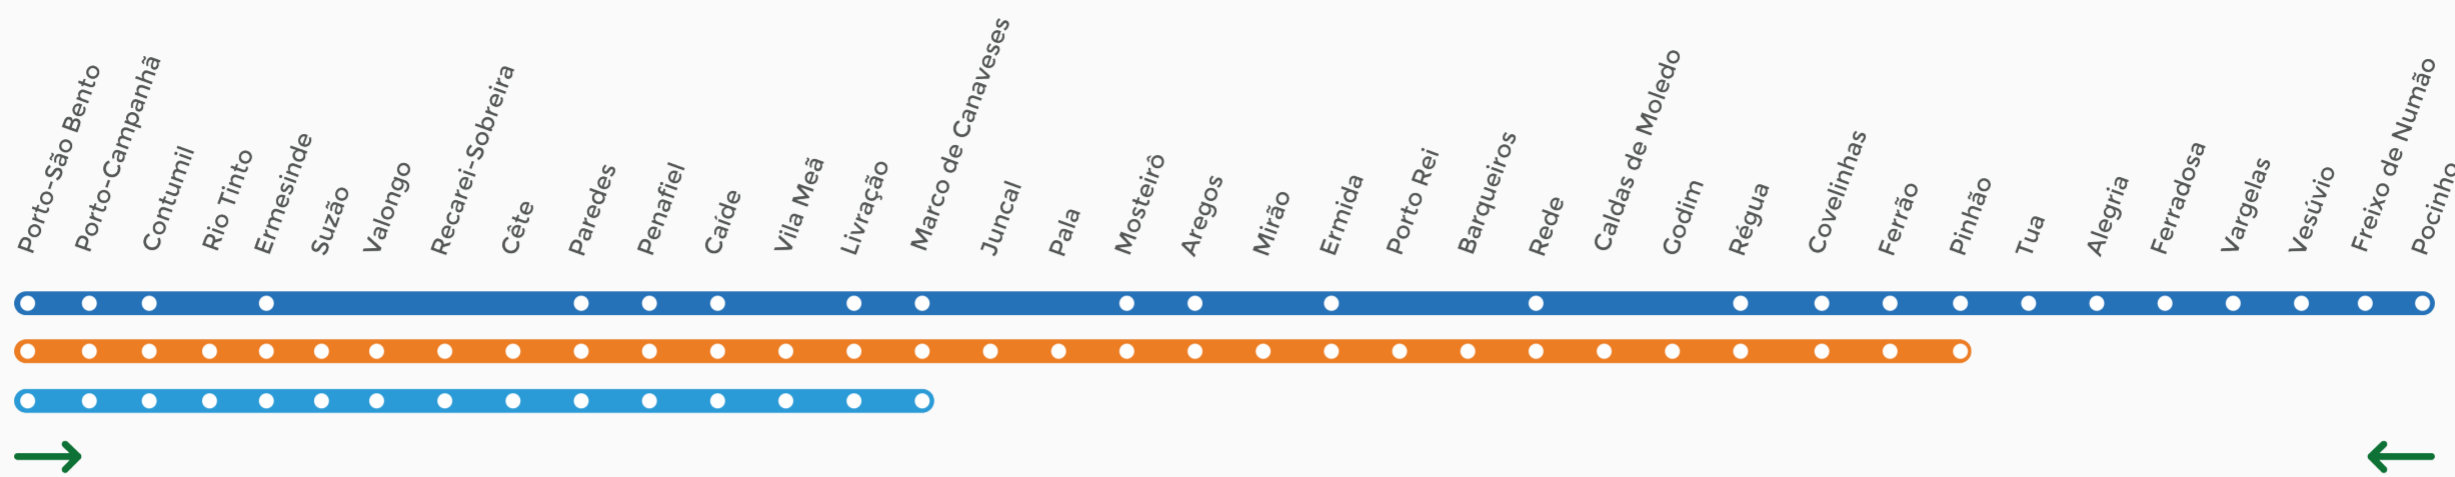

Horário em vigor desde 15 de dezembro 2024
Valid since December 15, 2024

Porto São Bento → Pocinho / Régua

Categoria Category	U	R	IR	IR	U	R	IR	IR	U	R	IR	IR	IR	U	R	IR	R
Número Number	15505	4101	861	865	15515	4103	867	869	15527	4105	871	873	875	15543	4107	877	4001
Observações Remarks	37	37	1	1	1	1	1	1	1	1	1	1	1	1	1	1	1
Porto São Bento (P)	06:30			09:20	09:30			13:20	13:30			15:20		18:30		19:20	22:20
Porto Campanhã (C)	06:34			09:24	09:34			13:24	13:34			15:24		18:34		19:24	22:24
Porto Campanhã (P)	06:35		07:25	09:25	09:35		11:25	13:25	13:35			15:25		17:25	18:35	19:25	22:25
Contumil	06:38				09:38				13:38				17:29	18:38			22:29
Rio Tinto	06:41				09:41				13:41					18:41			22:32
Águas Santas - Palmilheira	06:43				09:43				13:43					18:43			
Ermesinde	06:47		07:36	09:35	09:47		11:34	13:35	13:47			15:34		17:37	18:47		19:36
Cabeda																	
Suzão	06:52				09:52				13:52					18:52			22:44
Valongo	06:54				09:54				13:54					18:54			22:47
São Martinho do Campo																	
Terronhas					09:59												
Trancoso																	
Recarei - Sobreira	07:01				10:02				14:01					19:01			22:54
Parada																	
Cête	07:05				10:06				14:05					19:05			22:59
Irivo																	
Oleiros																	
Paredes	07:09		07:57	09:55	10:11		11:54	13:55	14:09			15:54		17:57	19:09		19:56
Penafiel	07:12		08:01	10:00	10:14		12:00	14:00	14:12			15:59		18:02	19:12		20:00
Bustelo					10:17				14:15					19:15			
Meinedo	07:18				10:20				14:18					19:18			
Caíde	07:22		08:11	10:08	10:23		12:08	14:08	14:22			16:07		18:10	19:22		20:08
Oliveira					10:27				14:26					19:25			
Vila Meã	07:29				10:31				14:29					19:28			23:22
Recesinhos					10:33				14:32					19:31			
Livração	07:33		08:20	10:20	10:36		12:19	14:19	14:35			16:19		18:25	19:37		20:16
Marco de Canaveses (C)	07:38		08:25	10:25	10:41		12:24	14:24	14:40			16:24		18:30	19:42		20:21
Marco de Canaveses (P)		07:41	08:26	10:26		10:50	12:25	14:25		14:50	16:25	18:31			19:48	20:22	23:32
Juncal		07:47				10:57				14:57					19:55		23:39
Pala		07:52				11:02				15:02					20:00		23:44
Mosteirô		07:56	08:40	10:40		11:11	12:39	14:39		15:10	16:38		18:47		20:04	20:35	23:48
Aregos		08:02	08:46	10:46		11:17	12:46	14:45		15:16	16:44		18:54		20:10	20:41	23:54
Mirão		08:06				11:21				15:20					20:14		23:58
Ermida		08:10	08:56	10:55		11:26	12:58	14:55		15:25	16:51		19:02		20:19	20:48	00:03
Porto Rei		08:15				11:30				15:29					20:23		00:07
Barqueiros		08:19				11:35				15:34					20:28		00:12
Rede		08:23	09:11	11:06		11:39	13:13	15:05		15:38	17:02		19:12		20:32	20:58	00:16
Caldas de Moledo		08:27				11:43				15:42					20:36		00:20
Godim		08:32				11:47				15:46					20:40		00:24
Régua (C)		08:36	09:22	11:17		11:53	13:25	15:16		15:52	17:12		19:23		20:46	21:09	00:30
Régua (P)			09:23	11:18				15:18				17:19	19:25				
Covelinhas			09:34	11:28				15:28				17:29	19:35				
Ferrão			09:41	11:35				15:35				17:36	19:42				
Pinhão			09:49	11:43				15:44				17:44	19:51				
Tua			10:04	11:58				15:58				17:59	20:08				
Alegria			10:12	12:06				16:06				18:07	20:16				
Ferradosa			10:21	12:15				16:15				18:16	20:25				
Vargelas			10:25	12:19				16:19				18:20	20:28				
Vesúvio			10:31	12:24				16:25				18:25	20:34				
Freixo de Numão - Mós do Douro			10:36	12:30				16:30				18:31	20:39				
Pocinho (C)			10:48	12:41				16:42				18:42	20:51				

LEGENDA KEY

CATEGORIA CATEGORY

- IR InterRegional
- R Regional
- U Serviço Urbano Urban Train

OBSERVAÇÕES REMARKS

- 1 Diário Daily
- 37 Efetua-se de segunda-feira a sábado, exceto feriados oficiais. Mon. to sat. unless it is a public holiday.
- (P) Partida Departure