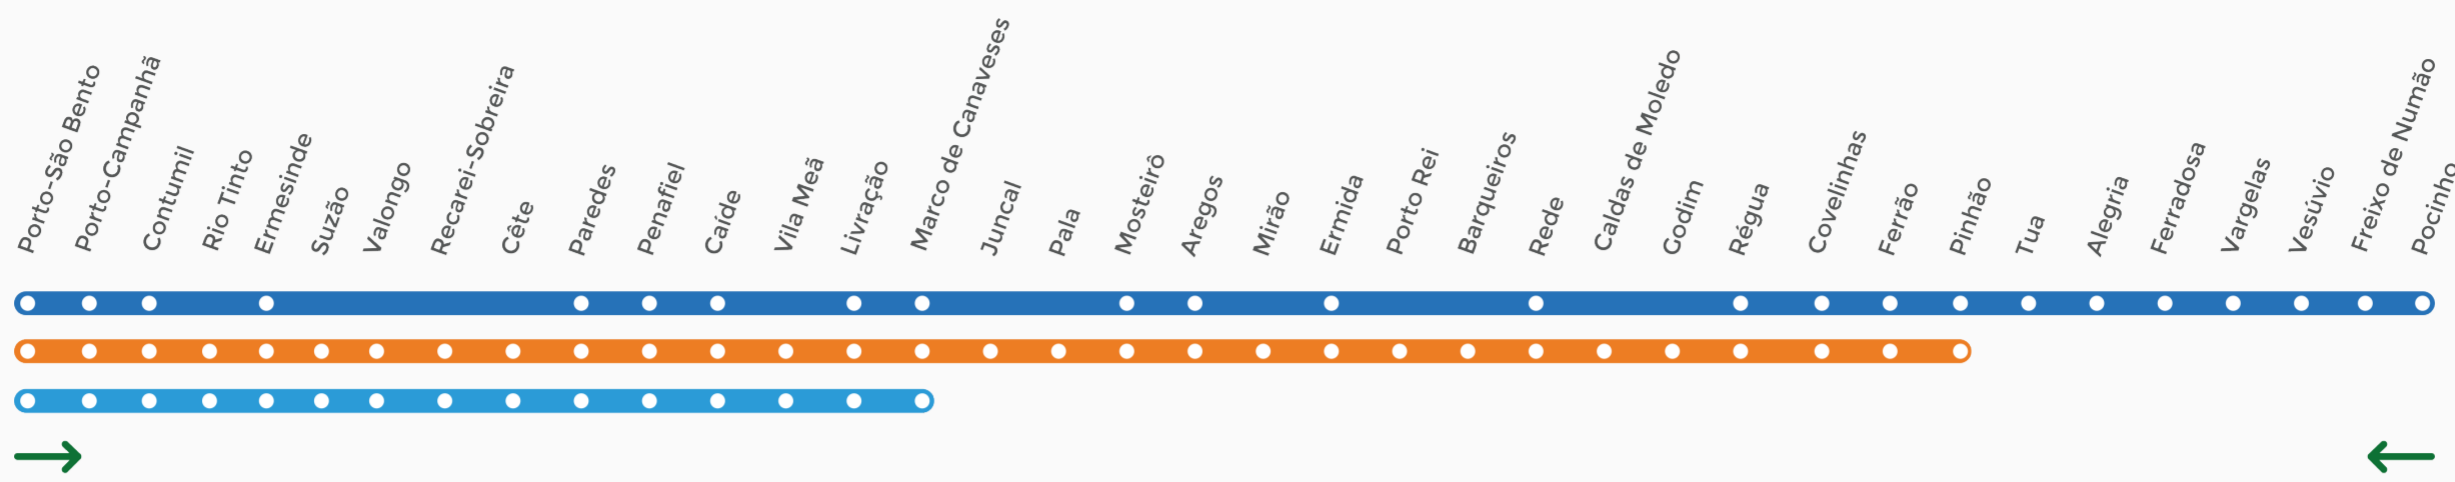

Horário em vigor desde 15 de dezembro 2024
Valid since December 15, 2024

Pocinho / Régua → Porto São Bento

Categoria Category	R	IR	IR	R	U	IR	IR	R	U	IR	IR	R	U	IR	R	R	U
Número Number	4000	860	862	4100	15520	864	866	4102	15532	868	874	4104	15546	876	4200	4106	15552
Observações Remarks	1	1	1	37	1	1	1	1	1	1	1	1	1	1	1	1	1
Pocinho (P)			07:08				11:10			13:10				17:12	19:26		
Freixo de Numão - Mós do Douro			07:17				11:19			13:19				17:21	19:35		
Vesúvio			07:23				11:25			13:25				17:27	19:41		
Vargelas			07:31				11:33			13:33				17:35	19:48		
Ferradosa			07:34				11:36			13:36				17:38	19:51		
Alegria			07:43				11:45			13:45				17:47	20:00		
Tua			07:51				11:57			13:53				17:58	20:10		
Pinhão			08:07				12:12			14:09				18:13	20:24		
Ferrão			08:14				12:20			14:16				18:21	20:32		
Covelinhas			08:22				12:27			14:24				18:28	20:39		
Régua (C)			08:32				12:37			14:34				18:38	20:49		
Régua (P)	05:26	06:46	08:37	09:00		10:35	12:38	13:02		14:35	17:13	18:06		18:39		21:10	
Godim	05:29			09:03				13:05				18:09				21:13	
Caldas de Moledo	05:34			09:08				13:10				18:14				21:18	
Rede	05:38	06:55	08:46	09:12		10:44	12:48	13:14		14:44	17:22	18:18		18:49		21:22	
Barqueiros	05:42			09:16				13:18				18:22				21:26	
Porto Rei	05:46			09:21				13:23				18:26				21:31	
Ermida	05:52	07:06	08:57	09:27		10:57	12:59	13:28		14:56	17:33	18:32		19:01		21:36	
Mirão	05:55			09:30				13:32				18:36				21:39	
Aregos	05:59	07:13	09:04	09:34		11:04	13:06	13:36		15:03	17:40	18:40		19:07		21:43	
Mosteiró	06:06	07:20	09:12	09:43		11:12	13:14	13:43		15:11	17:47	18:48		19:14		21:50	
Pala	06:11			09:48				13:48				18:53				21:55	
Juncal	06:18			09:54				13:54				18:59				22:02	
Marco de Canaveses (C)	06:24	07:35	09:27	10:02		11:27	13:29	14:02		15:26	18:01	19:07		19:29		22:08	
Marco de Canaveses (P)	06:25	07:39	09:28		10:15	11:29	13:30		14:14	15:29	18:02		19:13	19:30			22:10
Livração	06:35	07:45	09:36		10:21	11:40	13:36		14:20	15:36	18:08		19:18	19:36			22:15
Recesinhos					10:24				14:23				19:21				22:18
Vila Meã	06:41				10:30				14:30				19:27				22:21
Oliveira					10:33				14:33				19:31				22:23
Caíde	06:47	07:55	09:47		10:37	11:50	13:47		14:37	15:47	18:21		19:34	19:45			22:27
Meinedo					10:40				14:40				19:38				22:30
Bustelo					10:43				14:43				19:41				22:33
Penafiel	06:55	08:02	09:55		10:46	11:58	13:55		14:46	15:55	18:28		19:44	19:52			22:36
Paredes	07:00	08:07	09:59		10:49	12:02	13:59		14:49	15:59	18:33		19:47	19:56			22:39
Oleiros																	22:42
Irivo																	22:44
Cête	07:05				10:54				14:54				19:51				22:47
Parada																	22:49
Recarei - Sobreira	07:10				10:58				14:58				19:55				22:52
Trancoso																	22:55
Terronhas					11:01												22:57
São Martinho do Campo																	23:00
Valongo					11:06				15:05				20:02				23:03
Suzão					11:08				15:07				20:04				23:06
Cabeda																	23:10
Ermesinde	07:25	08:30	10:21		11:14	12:25	14:21		15:14	16:21	18:52		20:10	20:17			23:14
Águas Santas - Palmilheira					11:16				15:16				20:12				23:16
Rio Tinto					11:19				15:19				20:15				23:19
Contumil	07:31				11:21				15:21				20:17				23:21
Porto Campanhã (C)	07:35	08:40	10:30		11:25	12:35	14:30		15:25	16:30	19:00		20:20	20:25			23:25
Porto Campanhã (P)		08:41			11:26	12:36			15:26		19:01		20:21	20:26			23:26
Porto São Bento (C)		08:45			11:30	12:40			15:30		19:05		20:25	20:30			23:30

LEGENDA KEY

CATEGORIA CATEGORY

- IR InterRegional
- R Regional
- U Serviço Urbano Urban Train

OBSERVAÇÕES REMARKS

- 1 Diário Daily
- 37 Efetua-se de segunda-feira a sábado, exceto feriados oficiais. Mon. to sat. unless it is a public holiday.
- (P) Partida Departure