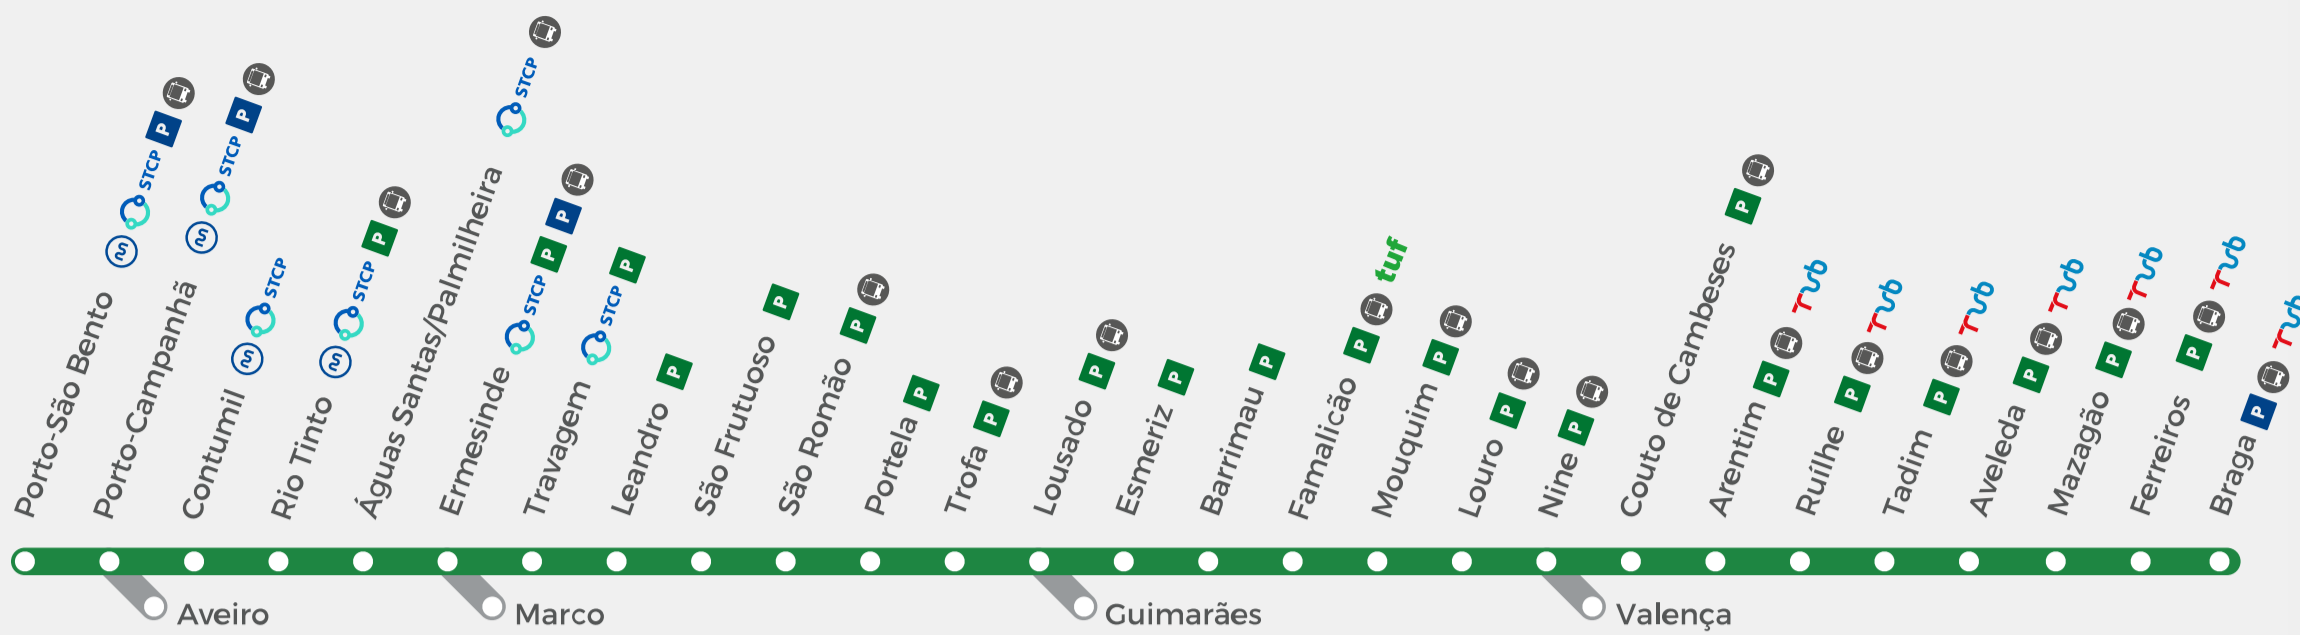

Horário em vigor desde 11 dezembro 2022
Valid since December 11, 2022

Categoria Category	U	U	U	U	U	U	U	U	U	U	U	U	U	U	U	U	U	U	U	U	U	U	U	U
Número Number	15271	15203	15151	15205	15207	15153	15209	15211	15155	15213	15273	15157	15215	15159	15217	15161	15219	15221	15163	15223	15225	15165	15227	15229
Observações Remarks	2	2	2 10	1	2	1 10	1	2	1 10	1	1	2 10	1	1 10	1	2 10	1	2	1 10	1	1	1 10	1	1
Porto - São Bento (P)		6:15	6:20	6:45	7:15	7:25	7:45	8:15	8:25	8:45		9:25	10:00	10:25	10:45	11:25	11:45	12:15	12:25	12:40	13:45	14:20	14:55	15:45
Porto - Campanhã		6:20	6:25	6:50	7:20	7:30	7:50	8:20	8:30	8:50		9:30	10:05	10:30	10:50	11:30	11:50	12:20	12:30	12:45	13:50	14:25	15:00	15:50
Contumil		6:23	6:28	6:53	7:23	7:33	7:53	8:23	8:33	8:53			10:09	10:33	10:53	11:33	11:53	12:23	12:33	12:49	13:53	14:28	15:03	15:53
Rio Tinto		6:26	6:31	6:56	7:26	7:36	7:56	8:26	8:36	8:56			10:12	10:36	10:56	11:36	11:56	12:26	12:36	12:52	13:56	14:31	15:06	15:56
Águas Santas/Palmilheira		6:28	6:33	6:58	7:28	7:38	7:58	8:28	8:38	8:58			10:14	10:38	10:58	11:38	11:58	12:28	12:38	12:54	13:58	14:33	15:08	15:58
Ermesinde		6:32	6:37	7:02	7:32	7:42	8:02	8:32	8:42	9:02		9:40	10:18	10:42	11:02	11:42	12:02	12:32	12:42	13:04	14:02	14:37	15:12	16:02
Travagem		6:34	6:39	7:04	7:34	7:44	8:04	8:34	8:44	9:04			10:20	10:44	11:04	11:44	12:04	12:34	12:44	13:07	14:04	14:39	15:14	16:04
Leandro				7:06			8:06			9:06			10:22		11:06		12:06			13:10	14:06		15:16	16:06
São Frutuoso			6:42	7:09		7:47	8:09		8:47	9:09			10:25	10:47	11:09	11:47	12:09		12:47	13:12	14:09	14:42	15:19	16:09
São Romão		6:39	6:45	7:11	7:39	7:50	8:11	8:39	8:50	9:11		9:46	10:27	10:50	11:11	11:50	12:11	12:39	12:50	13:15	14:11	14:45	15:21	16:11
Portela			6:48			7:53			8:53				10:53		11:53			12:53			14:48			
Trofa		6:44	6:52	7:16	7:44	7:57	8:16	8:44	8:57	9:16		9:51	10:32	10:57	11:16	11:57	12:16	12:44	12:57	13:20	14:16	14:52	15:26	16:16
Lousado	5:44	6:52		7:27	7:52		8:27	8:52		9:27	9:47		10:43		11:27		12:27	12:52		13:31	14:27		15:37	16:27
Mouquim	5:48			7:30			8:30			9:30	9:51		10:46		11:30		12:30			13:34	14:30		15:40	16:30
Louro	5:51			7:33			8:33			9:33	9:54		10:49		11:33		12:33			13:36	14:33		15:43	16:33
Nine	5:53	6:57		7:35	7:57		8:35	8:57		9:35	9:57		10:51		11:35		12:35	12:57		13:39	14:35		15:45	16:35
Couto de Cambeses	5:57	7:00		7:39	8:00		8:39	9:00		9:39	10:00		10:55		11:39		12:39	13:00		13:42	14:39		15:49	16:39
Arentim	5:59			7:41	8:03		8:41			9:41	10:03		10:57		11:41		12:41			13:45	14:41		15:51	16:41
Ruilhe	6:01			7:43	8:05		8:43			9:43	10:05		10:59		11:43		12:43			13:47	14:43		15:53	16:43
Tadim	6:04			7:46	8:07		8:46			9:46	10:07		11:02		11:46		12:46			13:49	14:46		15:56	16:46
Aveleda	6:06			7:48	8:10		8:48			9:48	10:10		11:04		11:48		12:48			13:52	14:48		15:58	16:48
Mazagão	6:08			7:50	8:12		8:50			9:50	10:12		11:06		11:50		12:50			13:54	14:50		16:00	16:50
Ferreiros	6:11			7:53	8:14		8:53			9:53	10:14		11:09		11:53		12:53			13:56	14:53		16:03	16:53
Braga (C)	6:14	7:09		7:56	8:17		8:56	9:09		9:56	10:17		11:12		11:56		12:57	13:09		13:59	14:56		16:06	16:56