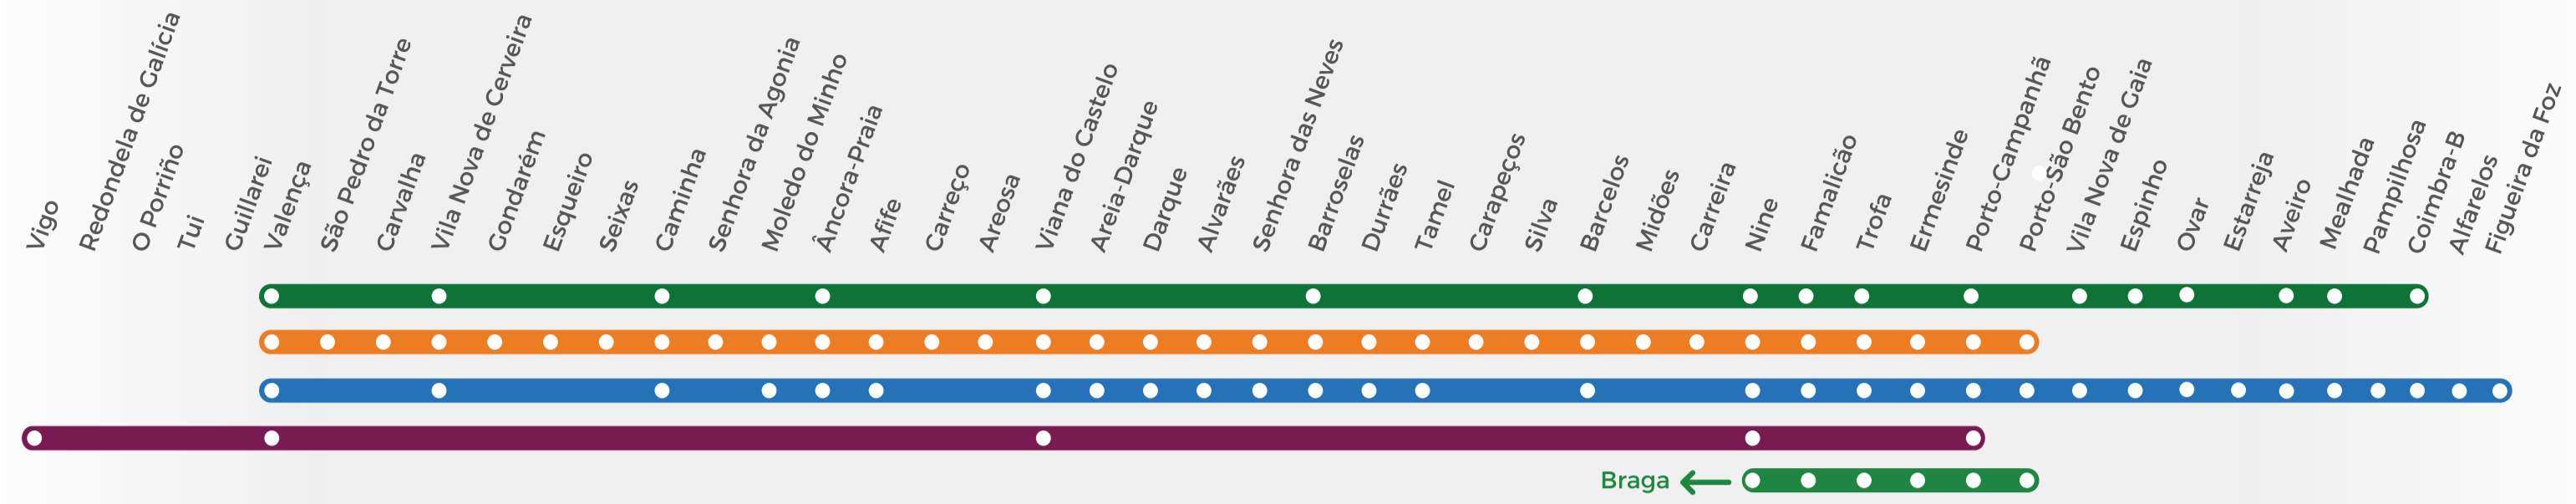

Horário em vigor desde 11 dezembro 2022
Valid since December 11, 2022

Categoria Category	R	U	U	R	U	R	U	IC	IR	C	R	U	IR	R	U	U	R	U	IR	R	U	U	R	U	IR	R	C	IR	
Número Number	3100 15204	15206	3102 15208	15210	3200 3104	730	850	420	3106 15222	852	3202 3108 15228	15230	3204 3110 15232	854	3206 3112 15238	15240	3114 15244	830	3208	422	856								
Observações Remarks	1	1	2	4	1	B 2	1	A 1	1	1	1	1	1	1	1	1	1	1	1	1	1	1	1	1	1	1	1	1	
Vigo (Guixar) [HE] (P)								8:58																			19:56		
Redondela de Galícia																													
O Porriño																													
Tui [HE]																													
Valença [HP] (C)								8:35																			19:32		
Valença [HP] (P)					5:49	6:50	7:21	8:36		9:26	11:40	12:45	14:25	14:48					18:02	18:34	19:33	20:23							
São Pedro da Torre					5:53						11:44	12:49	14:52						18:38										
Carvalha					5:57						11:48	12:53	14:56						18:42										
Vila Nova de Cerveira					6:02	7:00	7:31		9:39	11:53	12:58	14:35	15:02					18:12	18:47		20:38								
Gondarém					6:05						11:56	13:01	15:06						18:50										
Esqueiro					6:08						11:59	13:05	15:09						18:53										
Seixas					6:11						12:02	13:08	15:13						18:56										
Caminha					6:15	7:08	7:43		9:49	12:09	13:12	14:46	15:24					18:20	19:05		20:50								
Senhora da Agonia					6:17						12:12	13:14	15:26						19:08										
Moledo do Minho					6:20		7:47		9:53	12:15	13:17	14:50	15:29					18:23	19:11		20:53								
Âncora-Praia					6:24	7:15	7:51		9:57	12:19	13:21	14:54	15:33					18:28	19:15		20:57								
Afife					6:29		7:55		10:01	12:23	13:25	14:58	15:38					18:32	19:19		21:01								
Carreço					6:32						12:26	13:28	15:41						19:22										
Areosa					6:35						12:30	13:32	15:44						19:26										
Viana do Castelo (C)					6:40	7:24	8:02	9:08	10:08	12:34	13:37	15:05	15:50					18:39	19:31	20:07	21:08								
Viana do Castelo (P)	5:11		5:59	6:42	7:26	8:03	9:17	9:41	10:09	12:36	13:48	15:08	16:08					17:55	18:48	20:14	21:09								
Areia-Darque	5:16		6:03	6:46		8:09		9:45	10:15	12:41	13:52	15:14	16:12					17:59	18:54		21:15								
Darque	5:19		6:06	6:49				9:48		12:45	13:55	16:15						18:02			21:21								
Alvarães	5:23		6:10	6:53				9:52		12:49	13:59	16:19						18:06	19:01		21:21								
Senhora das Neves	5:26		6:13	6:56				9:55		12:52	14:02	16:22						18:09	19:04		21:21								
Barroselas	5:29		6:15	7:04	7:41	8:17		9:58	10:23	12:55	14:10	15:22	16:29					18:16	19:13		21:25								
Durrães	5:32		6:19	7:10				10:01		12:58	14:14	16:34						18:20	19:16		21:28								
Tamel	5:37		6:23	7:22		8:24		10:10	10:30	13:03	14:19	15:30	16:38					18:24	19:21		21:33								
Carapeços	5:40		6:26	7:25				10:14		13:06	14:22	16:41						18:27			21:33								
Silva	5:44		6:30	7:29				10:17		13:10	14:25	16:45						18:31			21:33								
Barcelos	5:48		6:34	7:33	7:54	8:32		10:21	10:38	13:14	14:29	15:38	16:54					18:34	19:29		21:45								
Midões	5:52		6:44	7:37				10:25		13:18	14:33	16:58						18:38			21:49								
Carreira	5:55		6:48	7:40				10:28		13:21	14:36	17:01						18:41			21:52								
Nine (C)	6:00	6:53	7:44	8:02	8:40	9:50	10:33	10:46	13:26	14:41	15:47	17:07	18:46	19:37	20:48	21:55													
Nine (P)	6:33	6:49	7:33	7:54	7:45	8:03	8:41	9:51	10:59	10:47	13:33	13:57	14:59	15:48	17:33	17:55	18:54	19:38	20:48	21:56									
Famalicao	6:38	6:57	7:38	8:02	7:51	8:10	8:47		11:07	10:53	13:38	14:05	15:07	15:54	17:38	18:11	19:02	19:44			22:03