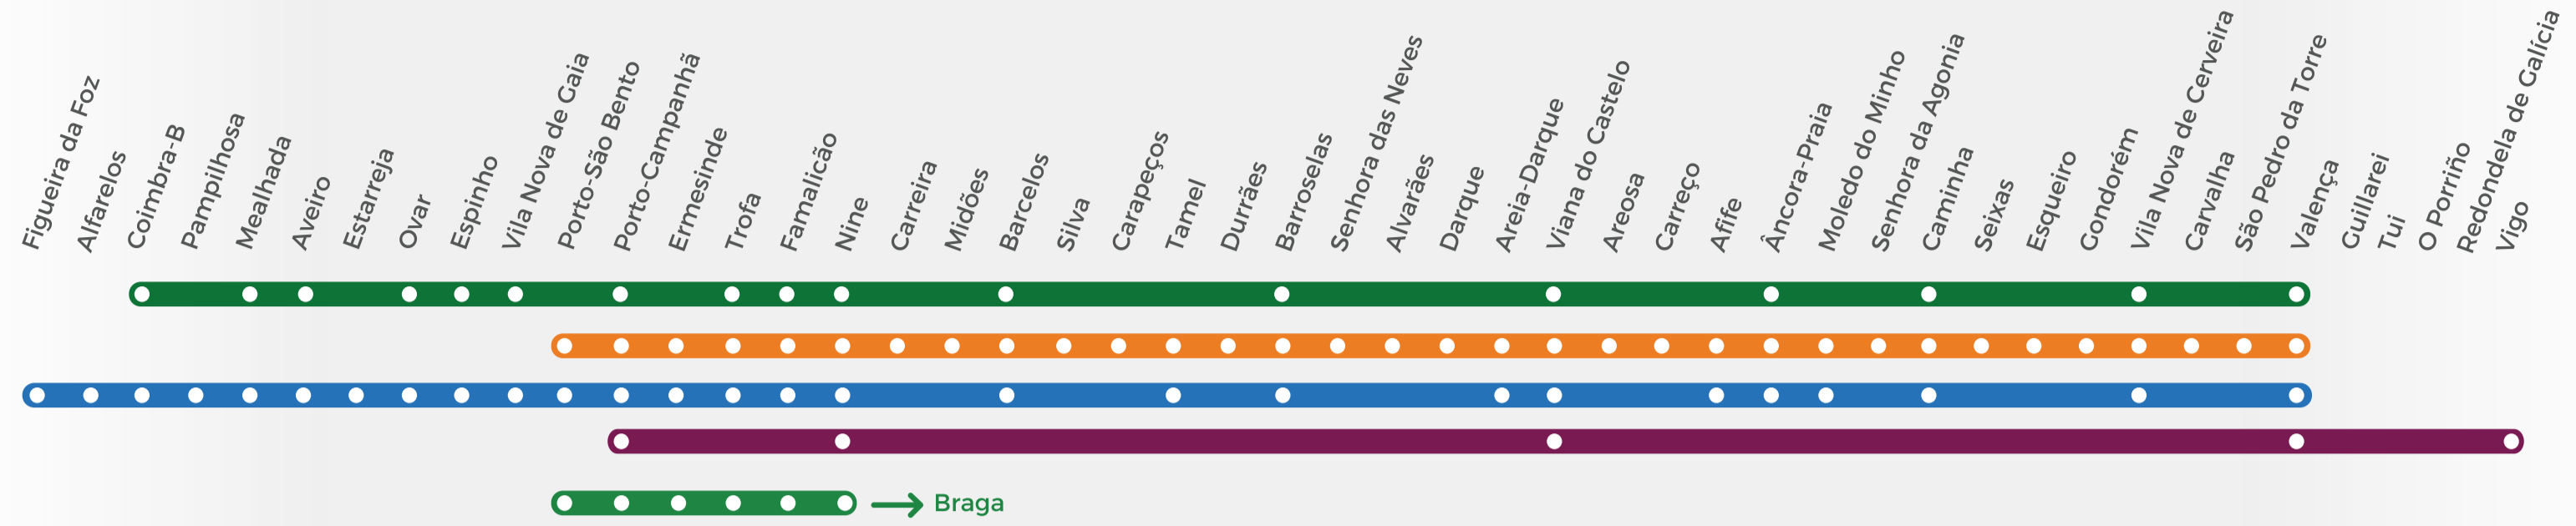

Horário em vigor desde 11 dezembro 2022
Valid since December 11, 2022

Categoria Category	IR	U	R	U	R	C	IR	U	R	IR	U	R	U	R	IR	U	R	IR	C	U	R	IC	R
Número Number	851	15203 3101 3201		15205 3103		421	831	15215 3107 3203		853	15225 3109		15227 3111 3205		855	15233 3113 3207		857	423	15243 3115 3209		731	3117
Observações Remarks	1	1		4		A 1	1	1		1	3		1		1	1		1	A 1	1		B 2	1
Figueira da Foz (P)							6:47																
Alfarelos							7:07																
Coimbra-B (C)							7:20																
Coimbra-B (P)							7:25																19:32
Pampilhosa							7:36																
Mealhada							7:41																
Aveiro							8:03																20:00
Estarreja							8:12																
Ovar							8:21																20:14
Espinho							8:31																20:24
Vila Nova de Gaia							8:49																20:41
Porto São Bento (P)		6:15 3		6:45 1				10:00 1		13:05	13:45 1		14:55 1			16:45 1						19:15 1	
Porto Campanhã (C)		6:19		6:49			9:00	10:04		13:09	13:49		14:59			16:49						19:19	20:53
Porto Campanhã (P)	6:05	6:20		6:50		8:13	9:01	10:05		13:10	13:50		15:00		16:10	16:50		18:15	19:10		19:20	21:03	22:10
Contumil		6:23		6:53				10:09		13:53	15:03		16:54			16:54					19:23		22:14
Ermesinde	6:15	6:32		7:02			9:10	10:18		13:21	14:02		15:12		16:21	17:09		18:25			19:32		22:20
Trofa	6:25	6:44		7:16			9:24	10:32		13:32	14:16		15:26		16:31	17:25		18:35			19:46		21:22
Famalicao	6:32	6:52		7:27			9:35	10:43		13:40	14:27		15:37		16:38	17:36		18:42			19:57		21:29
Nine (C)	6:37	6:56		7:35		8:42	9:44	10:51		13:45	14:35		15:45		16:43	17:43		18:48	19:39		20:02	21:34	22:43
Nine (P)	6:38	6:59		7:46		8:42	9:52	10:54		13:46	15:03		15:58		16:44	17:46		18:49	19:40		20:06	21:35	22:44
Carreira		7:03		7:50				10:58		15:07	16:02		17:50			17:50					20:10		22:48
Midões		7:06		7:59				11:01		15:10	16:05		17:53			17:53					20:13		22:51
Barcelos	6:47	7:11		8:04			10:02	11:06		13:55	15:15		16:10		16:53	17:58		18:58			20:17	21:45	23:00
Silva		7:14		8:09				11:09		15:18	16:14		18:01			18:01					20:21		23:04
Carapeços		7:18		8:13				11:13		15:22	16:18		18:05			18:05					20:24		23:08
Tamel	6:55	7:23		8:24			10:10	11:17		14:03	15:30		16:21		17:01	18:08		19:06			20:33		23:11
Durrães	7:00	7:28		8:29				11:21		15:35	16:26		18:12			18:12					20:38		23:15
Barroselas	7:04	7:39		8:33			10:23	11:25		14:10	15:39		16:29		17:08	18:16		19:13			20:41	21:59	23:19
Senhora das Neves	7:06	7:42		8:35				11:28		15:41	16:32		18:18			18:18					20:44		23:22
Alvarães	7:09	7:45		8:38				11:30		15:44	16:34		18:21			18:21					20:46		23:24
Darque		7:49		8:43				11:35		15:48	16:39		18:25			18:25					20:51		23:29
Areia-Darque	7:14	7:52		8:45			10:31	11:38		14:18	15:51		16:41		17:16	18:28		19:21			20:53		23:31
Viana do Castelo (C)	7:20	7:57		8:50		9:15	10:37	11:43		14:24	15:56		16:46		17:22	18:33		19:27	20:13		20:58	22:11	23:36
Viana do Castelo (P)	7:25	8:04				9:16	10:38	11:45		14:27	15:59		16:50		17:23	18:40		19:32	20:14		20:58	22:16	23:36
Areosa		8:08						11:49		16:54	18:04		18:44			18:44					21:35		
Carreço		8:12						11:53		16:58	18:08		18:48			18:48					21:39		
Afife	7:32	8:15					10:46	11:56		14:34	16:01		17:01		17:30	18:51		19:39			21:42		
Âncora-Praia	7:36	8:19					10:50	12:00		14:38	16:05		17:05		17:35	18:55		19:43			21:46	22:26	
Moledo do Minho	7:40	8:23					10:55	12:04		14:43	16:10		17:09		17:39	18:59		19:47			21:50		
Senhora da Agonia		8:26						12:07		16:12	17:42		18:12		18:12	19:02		19:02			21:53		
Caminha	7:44	8:28					10:59	12:10		14:47	16:14		17:14		17:43	19:04		19:53			21:55	22:32	
Seixas		8:32						12:14		16:18	17:48		18:18		18:18	19:08		19:08			21:59