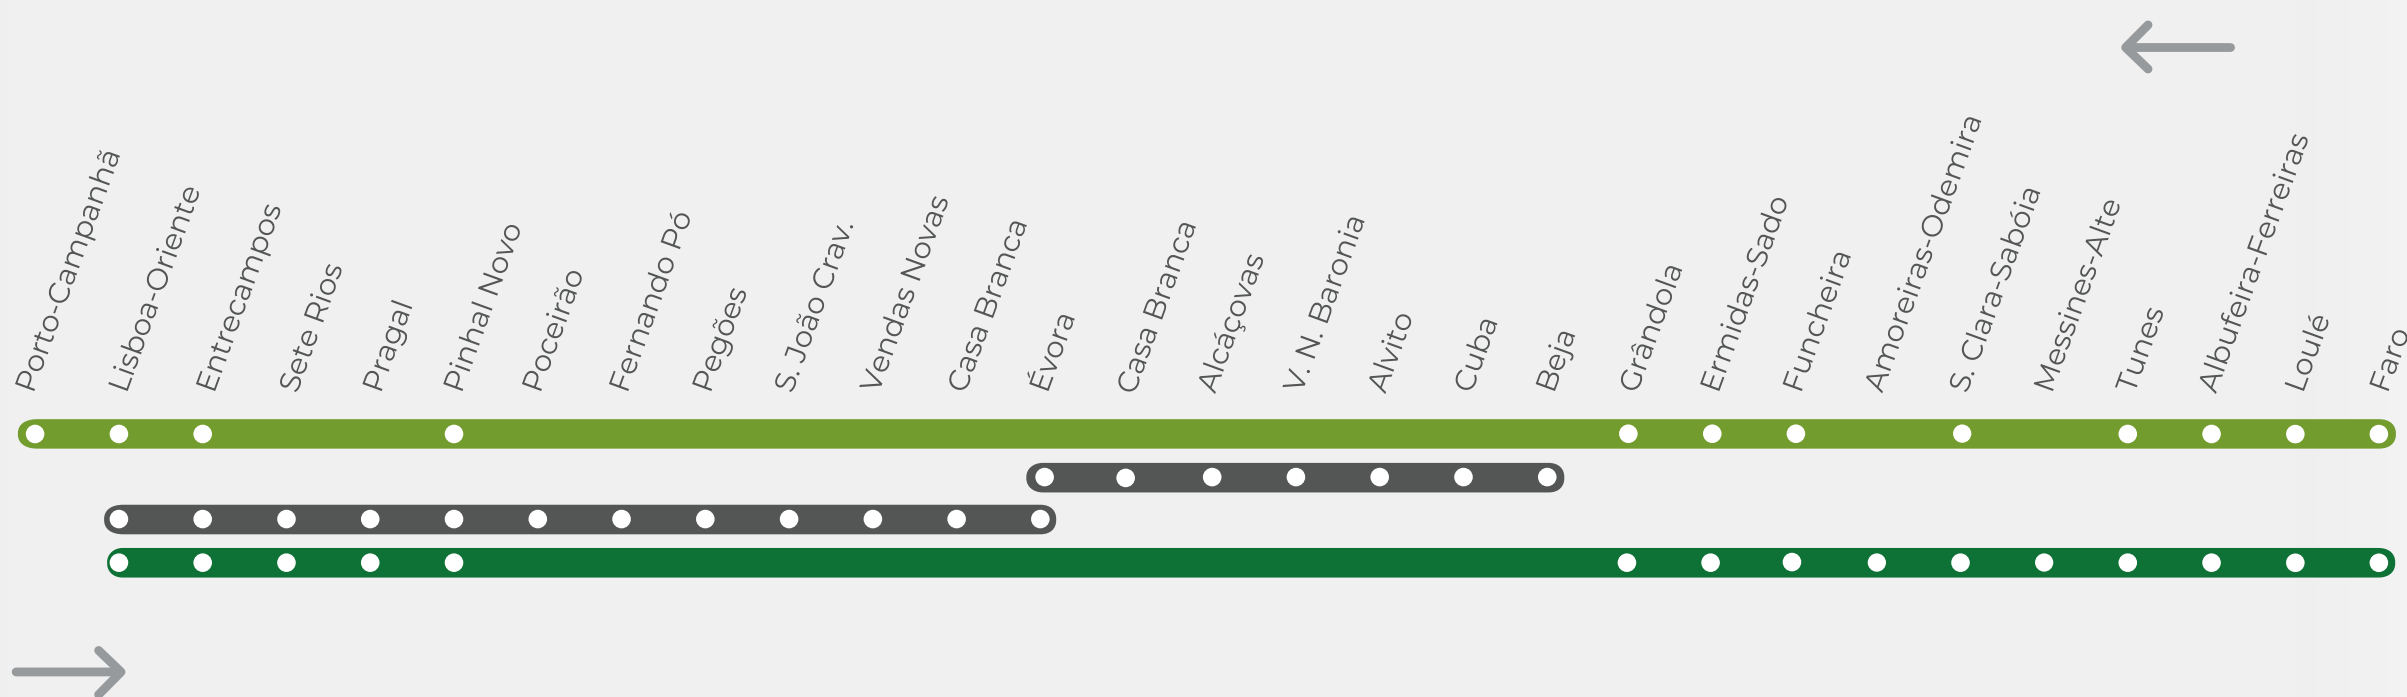

Horário em vigor desde 11 dezembro 2022
Valid since December 11, 2022

Lisboa - Sul

Categoria Category	IC	IC	AP	IC	IC	IC	IC	IC	IC	IC	IC	AP	IC	IC	IC	IC	IC	
Número Number	590	682	180	592	581	594	585	583	570	790	686	572	184	596	587	574	598	588
Observações Remarks	C 4	C 4	A 2	C 4	C 4	C 5	C 5	C 4	B 1	C 4	C 4	B 1	A 2	C 1	C 1	B 1	C 1	C 1
Porto - Campanhã (P)			5:32										14:32					
Lisboa - Oriente (P)	7:02		8:23	9:02		9:52			10:02	13:32		14:02	17:23	17:02		18:32	19:02	
Entrecampos	7:10		8:31	9:10		10:00			10:10	13:40		14:10	17:31	17:10		18:40	19:10	
Sete Rios	7:14			9:14		10:04			10:14	13:44		14:14		17:14		18:44	19:14	
Pragal	7:26			9:26		10:15			10:26	13:56		14:26		17:26		18:55	19:26	
Pinhal Novo	7:48		9:06	9:48		10:32			10:48	14:18		14:48	18:06	17:48		19:18	19:48	
Poceirão	7:57					10:41												
Fernando Pó	8:01					10:45												
Pegões	8:06					10:50												
São João das Craveiras	8:10					10:54												
Vendas Novas	8:18			10:10		11:02				14:40				18:10			20:10	
Casa Branca (P)	8:32			10:24		11:16				14:54				18:24			20:24	
Évora (C)	8:42			10:35		11:26				15:05				18:35			20:35	
Évora (P)		8:09									14:30							20:01
Casa Branca (P)		8:35			10:27		11:19	11:50			15:00				18:29			20:26
Alcáçovas		8:44			10:36		11:28	11:59			15:09				18:38			20:35
Vila Nova da Baronia		8:55			10:47		11:39	12:10			15:20				18:49			20:45
Alvito		9:01			10:53		11:45	12:16			15:26				18:55			20:52
Cuba		9:12			11:04		11:56	12:27			15:37				19:06			21:02
Beja (C)		9:26			11:18		12:10	12:41			15:51				19:20			21:16
Crândola									11:19			15:15					19:45	
Ermidas-Sado									11:33			15:30					19:59	
Funcheira									11:57			15:54					20:24	
Amoreiras-Odemira																	20:31	
Santa Clara - Sabóia												16:22					20:54	
Messines - Alte												16:57					21:22	
Tunes			10:54						13:02			17:07	19:55				21:34	
Albufeira-Ferreiras			11:01						13:07			17:12	20:02				21:39	
Loulé			11:13						13:19			17:24	20:14				21:51	
Faro (C)			11:23						13:30			17:35	20:23				22:02	

Sul - Lisboa

Categoria Category	IC	IC	AP	IC	IC	IC	IC	IC	IC	IC	AP	IC	IC	IC	IC	IC
Número Number	680	690	182	580	692	670	582	698	684	672	186	584	694	688	696	674
Observações Remarks	C 4	C 4	A 3	C 1	C 1	B 1	C 4	C 4	C 4	B 1	A 3	C 1	C 1	C 1	C 1	B 1
Faro (P)			7:00			8:22				14:15	16:00					18:15
Loulé			7:10			8:33				14:26	16:11					18:25
Albufeira-Ferreiras			7:23			8:45				14:38	16:24					18:37
Tunes			7:29			8:51				14:44	16:30					18:44
Messines-Alte						9:00				14:53						18:53
Santa Clara - Sabóia			7:58			9:26				15:20						19:25
Amoreiras-Odemira						9:49										
Funcheira			8:21			10:01				15:54						19:54
Ermidas-Sado			8:40			10:23				16:20						20:17
Crândola			8:55			10:39				16:38						20:33
Beja (P)	6:23			8:22			10:45		13:10			16:11		18:15		
Cuba	6:35			8:34			11:03		13:22			16:23		18:27		
Alvito	6:44			8:43			11:12		13:31			16:32		18:36		
Vila Nova da Baronia	6:52			8:54			11:21		13:39			16:41		18:48		
Alcáçovas	7:02			9:05			11:32		13:49			16:51		19:00		
Casa Branca (C)	7:11			9:14			11:41		13:58			17:00		19:08		
Casa Branca (P)	7:18								14:05					19:18		
Évora (C)	7:36								14:23					19:37		
Évora (P)		7:06			9:06			11:35				16:57		19:06		
Casa Branca (P)		7:17			9:17			11:46				17:08		19:17		
Vendas Novas		7:31			9:31			12:00				17:22		19:31		
São João das Craveiras												17:29				
Pegões												17:33				
Fernando Pó												17:38				
Poceirão												17:43				
Pinhal Novo		7:53	9:23		9:53	11:08		12:23		17:07	18:23			19:53	21:05	
Pragal		8:14			10:14	11:30		12:44		17:34				20:14	21:34	
Sete Rios		8:24			10:24	11:43		12:54		17:44				20:24	21:44	
Entrecampos		8:28	9:57		10:28	11:46		12:58		17:47	18:57			20:28	21:47	
Lisboa-Oriente (C)		8:36	10:09		10:36	11:56		13:06		17:56	19:09			20:36	21:56	
Porto-Campanhã (C)			12:58								21:58					

LEGENDA KEY