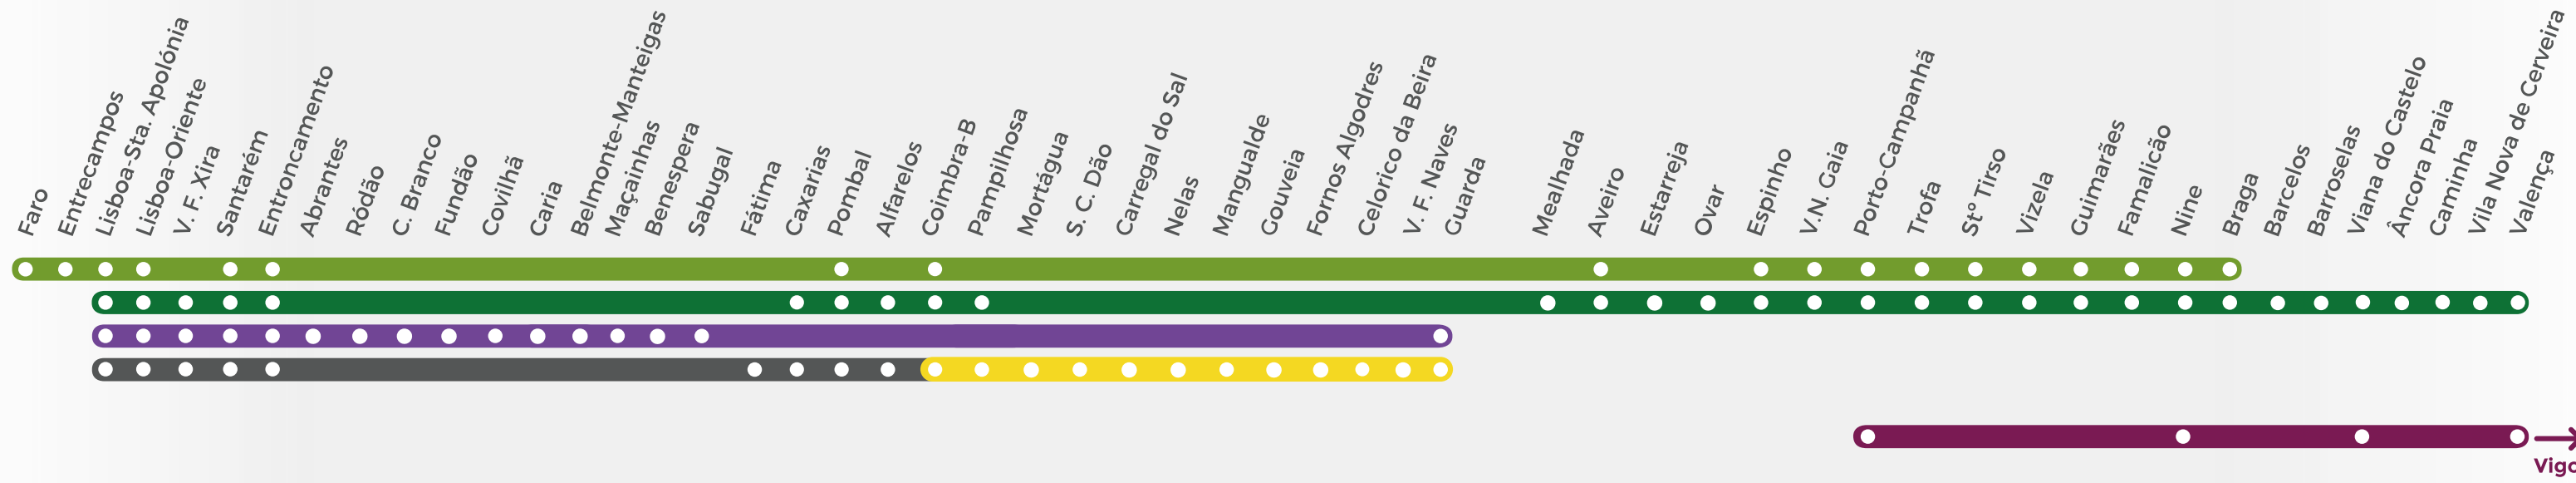

Horário em vigor desde 11 dezembro 2022
Valid since December 11, 2022

Categoria Category	C	IC	AP	IC	IC	AP	IC	AP	IC	AP	IC	IC	IC	IC	AP	IC	AP	C	IC	AP	IC	IC	AP	IC	IC	AP	IC	IC	AP	IC	IC	AP	IC	IC	AP	IC							
Número Number	421	521	131	511	511	121	541	123	721	182	621	125	513	513	543	133	523	135	423	525	127	731	527	137	515	515	186	545	723	141	529												
Observações Remarks	1	B 6	A 1	B 1	1	A 1	B 1	A 4	B 1	A 2	B 1	A 5	B 1	1	B 1	A 1	B 1	A 7	1	B 8	A 1	B 9	B 3	A 1	B 1	1	A 2	B 1	B 1	A 1	B 1	A 1	B 1										
Faro (P)																																											
Entrecampos																																											
Lisboa-Sta Apolónia (P)		6:30	7:00	7:30		8:00	8:15	9:00	9:30		11:30	12:00	12:30		13:15	14:00	15:30	16:00		16:30	17:00	17:30	17:30	18:00	18:30																		
Lisboa-Oriente		6:39	7:09	7:39		8:09	8:23	9:09	9:39	10:09	11:39	12:09	12:39		13:23	14:09	15:39	16:09		16:39	17:09	17:39	17:39	18:09	18:39		19:09	19:23	19:39	20:00	20:00	22:00											
Vila Franca de Xira		6:52	7:52	7:52		8:38	8:38	9:52	9:52	10:52	11:52	12:52	12:52		13:38	14:52	15:52	16:52		16:52	17:52	17:52	18:52	18:52	19:52		19:38	19:52	20:09	20:09	22:09												
Santarém		7:13		8:13		8:39	9:04		10:13		12:13	13:13		14:04		16:13		17:13		18:13	18:13		19:13				20:04	20:13	20:39	22:43													
Entroncamento		7:33		8:33		8:58	9:24		10:33		12:33	13:33		14:26		16:33		17:33		18:33	18:33		19:33				20:26	20:33	20:55	23:03													
Abrantes							9:45								14:46													20:46															
Ródão							10:43								15:36													21:43															
Castelo Branco							11:07								16:06													22:07															
Fundão							11:42								16:41													22:42															
Covilhã							12:04								16:56													22:57															
Caria							12:16								17:08													23:09															
Belmonte-Manteigas							12:27								17:12													23:13															
Maçainhas							12:36								17:20													23:22															
Benespera							12:42								17:27													23:28															
Sabugal							12:51								17:36													23:37															
Guarda (C)							12:57								17:42													23:43															
Fátima							8:46							13:46												19:46																	
Caxarias							8:53						13:53												19:53																		
Pombal							9:10						14:10												20:10																		
Alfarelos							9:24						14:24												20:24																		
Coimbra-B (C)							9:35						14:35												20:35																		
Coimbra-B (P)							9:45						14:45												20:45																		
Pampilhosa							9:45						14:45												20:45																		
Mortágua							10:25						15:25												21:25																		
Santa Comba Dão							10:30						15:30												21:30																		
Carregal do Sal							11:00						16:00												21:45