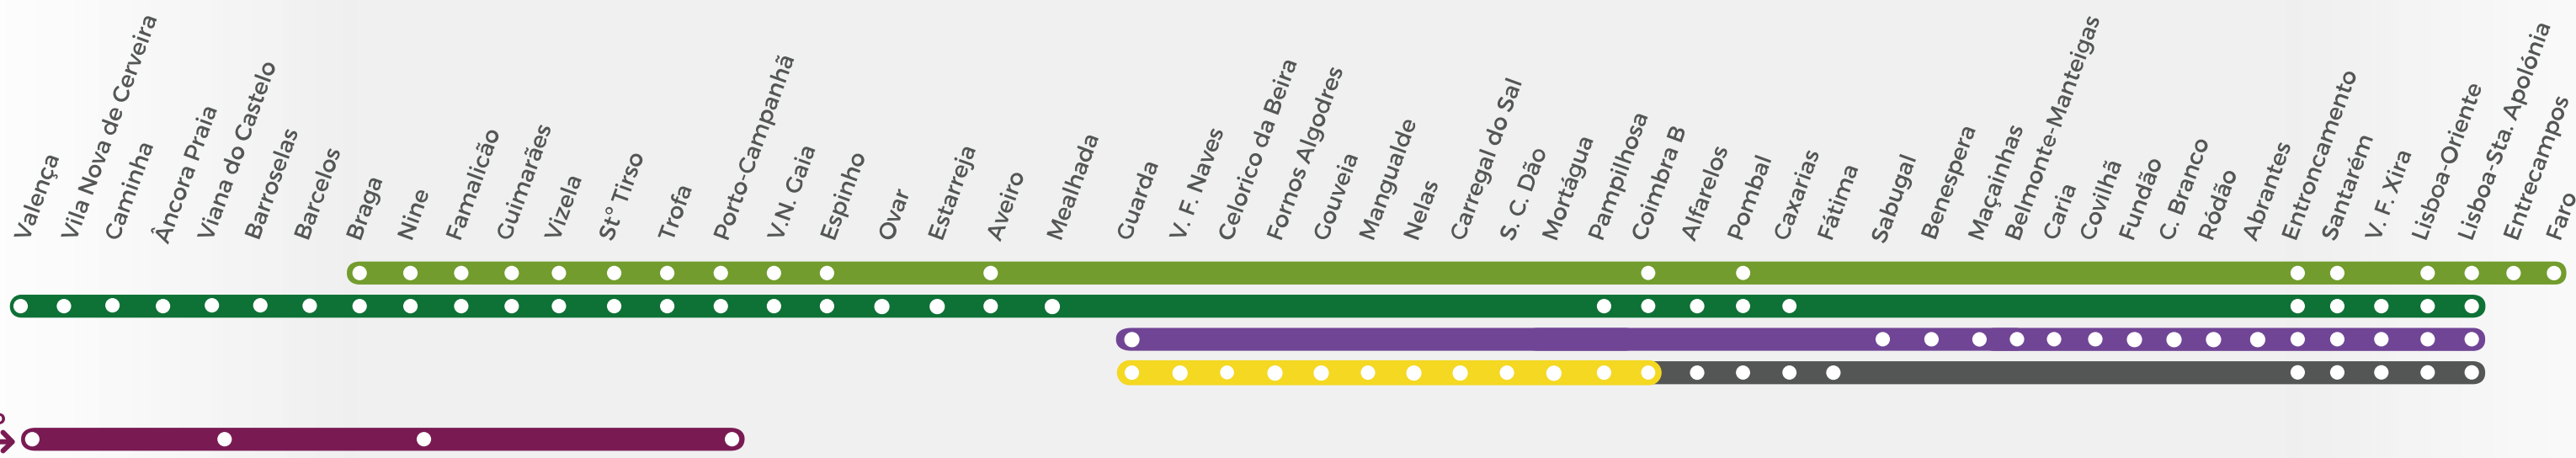

Horário em vigor desde 11 dezembro 2022
Valid since December 11, 2022

Categoria Category	AP	AP	IC	AP	IC	IC	IC	IC	IC	AP	C	IC	AP	IC	AP	IC	IC	AP	IC	AP	IC	AP	IC	IC	IC	IC	AP	C						
Número Number	180	130	520	140	540	510	510	730	522	120	420	720	122	524	132	512	512	184	722	542	124	526	126	620	134	544	514	514	528	136	422			
Observações Remarks	A 2	A 1	B 4	A 11	B 1	1	B 1	B 9	B 8	A 3	1	B 1	A 6	B 1	A 1	1	B 1	A 2	B 1	B 1	A 1	B 7	A	B 1	A 1	B 1	1	B 1	B 1	A 5	1			
Vigo [HE]	(P)											8:58																			19:56			
Valença	(P)							6:50				8:36																			19:34			
Vila Nova de Cerveira								7:00																										
Caminha								7:08																										
Âncora Praia								7:15																										
Viana do Castelo								7:26				9:17																				20:14		
Barroselas								7:41																										
Barcelos								7:54																										
Braga	(P)		5:54									9:59			12:54												17:54				19:54			
Nine			6:04						8:03			9:51			10:10												18:04				20:04	20:48		
Famalicão			6:09						8:10						10:15												18:09				20:09			
Guimarães	(P)				6:39																						16:41							
Vizela					6:48																						16:50							
Santo Tirso					7:05																						17:07							
Trofa					7:13				8:17																		17:16							
Porto Campanhã	(P)	5:32	6:32	6:37	7:32			8:37	8:37	9:32	10:20	10:38	11:32	12:37	13:32			14:32	14:38		16:32	16:37	17:32	17:37	18:32				19:37	20:32	21:18			
Vila Nova de Gaia		5:37	6:37	6:42	7:37			8:42	8:42	9:37		10:43	11:37	12:42	13:37			14:37	14:43		16:37	16:42	17:37	17:42	18:37				19:42	20:37				
Espinho					7:56			9:02	9:02			11:03			13:02				15:03															
Ovar								9:16	9:16						13:16																			
Estarreja				7:22																														
Aveiro		6:20	7:20	7:31	8:22			9:31	9:31	10:20		11:30	12:20	13:31	14:20			15:20	15:30		17:20	17:31	18:21	18:31	19:20				20:31	21:20				
Mealhada				7:46																														
Guarda	(P)					6:00	6:40					11:30	12:10														17:00	17:40						
Vila Franca das Naves						6:20						11:50															17:20							
Celorico da Beira						6:35	7:05					12:05	11:35														17:35	18:05						
Fornos de Algodres						6:50						12:20															17:50							
Gouveia																																		
Mangualde						7:15	7:40					12:45	13:10														18:15	19:00						
Nelas						7:35	8:00					13:05	13:30														18:35	19:00						
Carregal do Sal						7:55						13:25															18:55							
Santa Comba Dão						8:10	8:25					13:40	13:55														19:10	19:25						
Mortágua						8:30						14:00															19:30							
Pampilhosa												11:48																						
Coimbra-B	(C)	6:44	7:44	7:58	8:47	9:10	9:10	9:57	9:57	10:44		11:58	12:44	13:57	14:44	14:40	14:40	15:44	15:58		17:44	17:57	18:45	18:57	19:44			20:10	20:10	20:57	21:44			
Coimbra-B	(P)	6:46	7:46	8:00	8:49	9:21	9:21	9:59	9:59	10:46		12:00	12:46	13:59	14:46	14:54	14:54	15:46	16:00		17:46	17:59	18:46	18:59	19:46			20:20	20:59	21:46				
Alfarelos						9:37						12:12																20:35						
Pombal				8:26	9:12	9:51	10:24	10:24				12:26			14:24													18:24	19:09	19:24				
Caxarias						10:07	10:40	10:40				12:26			14:40													18:40	19:40					
Fátima						10:14						15:45																						
Guarda	(P)					7:07																						14:07				18:07		
Sabugal						7:13																						14:13				18:13		
Benespera						7:22																						14:22				18:22		
Maçainhas						7:28																						14:28				18:28		
Belmonte-Manteigas						7:36																						14:36				18:36		
Caria						7:40																						14:40				18:40		
Covilhã						7:53																						14:53				18:53		
Fundão						8:07																						15:07				19:07		
Castelo Branco						8:43																						15:43				19:43		
Ródão						9:07																						16:07				20:07		
Abrantes						10:02																						17:01				21:01		
Entroncamento			8:59	9:42	10:21		10:28	10:59	10:59			12:59		14:59		15:59		16:59	17:21		18:59	19:40	19:59		21:21		21:28	21:59						
Santarém			9:19	9:58	10:41		10:48	11:19	11:19			13:19		15:19		16:19		17:19	17:41		19:19	19:59	20:19		21:41		21:48	22:19						
Vila Franca de Xira			9:39		11:01		11:09	11:39	11:39			13:39		15:39		16:39		17:39	18:01		19:39	20:39	20:39		22:01		22:09	22:39						
Lisboa - Oriente		8:23	9:22	9:52	10:32	11:13	11:22	11:52	11:52	12:22		13:52	14:22	15:52	16:22	16:52																		