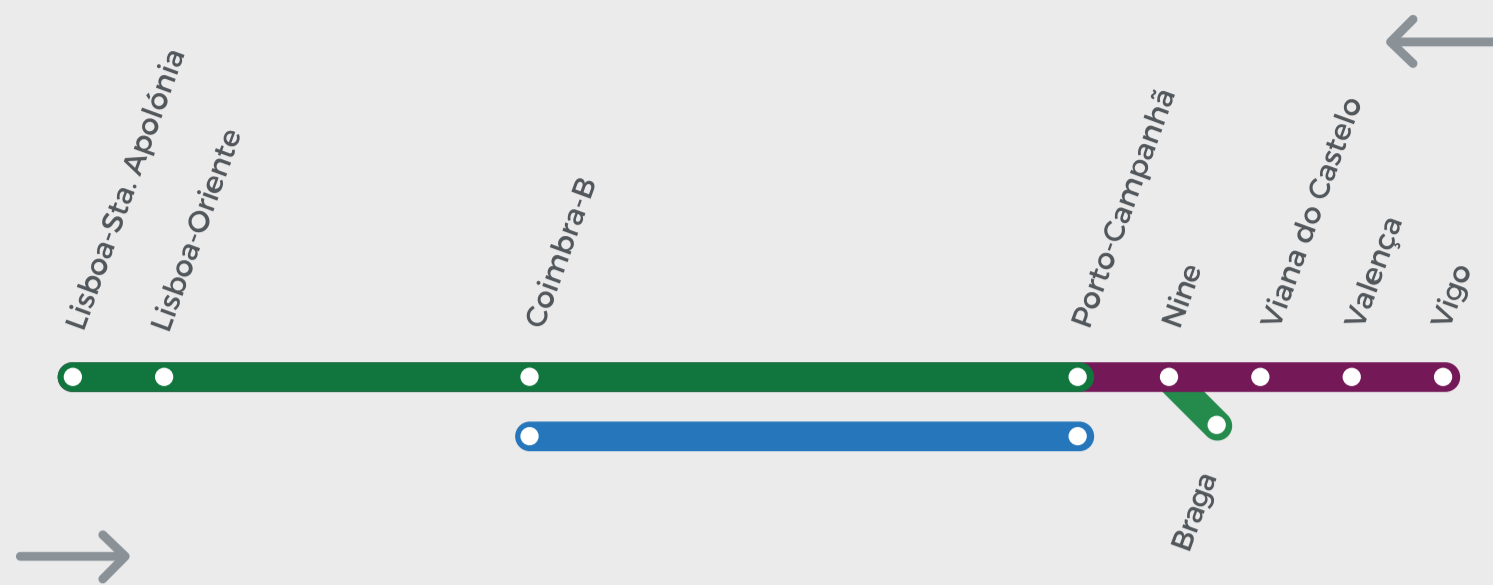

Horário em vigor desde 11 dezembro 2022
Valid since December 11, 2022

Categoria Category	U	C	IC	U	C
Número Number	15214	421	523	15272	423
Observações Remarks	1	C 1	B 1	1	C 1
Lisboa - Sta Apolónia (P)			15:30		
Lisboa - Oriente			15:39		
V. F. Xira			15:52		
Santarém			16:13		
Entroncamento			16:33		
Pombal			17:06		
Alfarelos			17:20		
Coimbra-B			17:33		
Pampilhosa			17:43		
Mealhada					
Aveiro			18:02		
Estarreja					
Ovar					
Espinho			18:24		
V. N. Gaia			18:40		
Porto Campanhã (C)			18:52		
Porto Campanhã (P)		8:13			19:10
Braga	8:04			19:04	
Nine	8:24	8:42		19:24	19:40
Viana do Castelo		9:16			20:14
Valença [HP]		9:57			20:50
Vigo [HE]		11:35			22:34

Categoria Category	C	U	IC	C	U
Número Number	420	15273	720	422	15275
Observações Remarks	C 1	1	B 1	C 1	1
Vigo [HE] (P)	8:58			19:56	
Valença [HP]	8:36			19:33	
Viana do Castelo	9:17			20:14	
Nine	9:51	9:57		20:48	21:00
Braga		10:17			21:20
Porto Campanhã (C)	10:20			21:18	
Porto Campanhã (P)			10:38		
V. N. Gaia			10:43		
Espinho			11:03		
Ovar					
Estarreja					
Aveiro			11:30		
Mealhada					
Pampilhosa			11:48		
Coimbra-B			12:00		
Alfarelos			12:12		
Pombal			12:26		
Entroncamento			12:59		
Santarém			13:19		
V. F. Xira			13:39		
Lisboa - Oriente			13:52		
Lisboa - Sta Apolónia			14:00		

LEGENDA KEY

CATEGORIA CATEGORY

- IC** Intercidades
- IR** InterRegional InterRegional train
- U** Serviço Urbano Urban train
- C** Celta Comboio com tarifa internacional International rate

OBSERVAÇÕES REMARKS

- B** Cafeteria e Bar Snacks and drinks available
- R** Reserva obrigatória de lugar Compulsory seat reservation
- 1** Diário Daily
- C** Lugares sentados - Classe Turista Seats - Turista Class
- R** Reserva obrigatória de lugar Compulsory seat reservation
- 1** Wi-Fi gratuito em todos os comboios Alfa Pendular e Intercidades Free Wi-Fi at Alfa Pendular and Intercidades trains