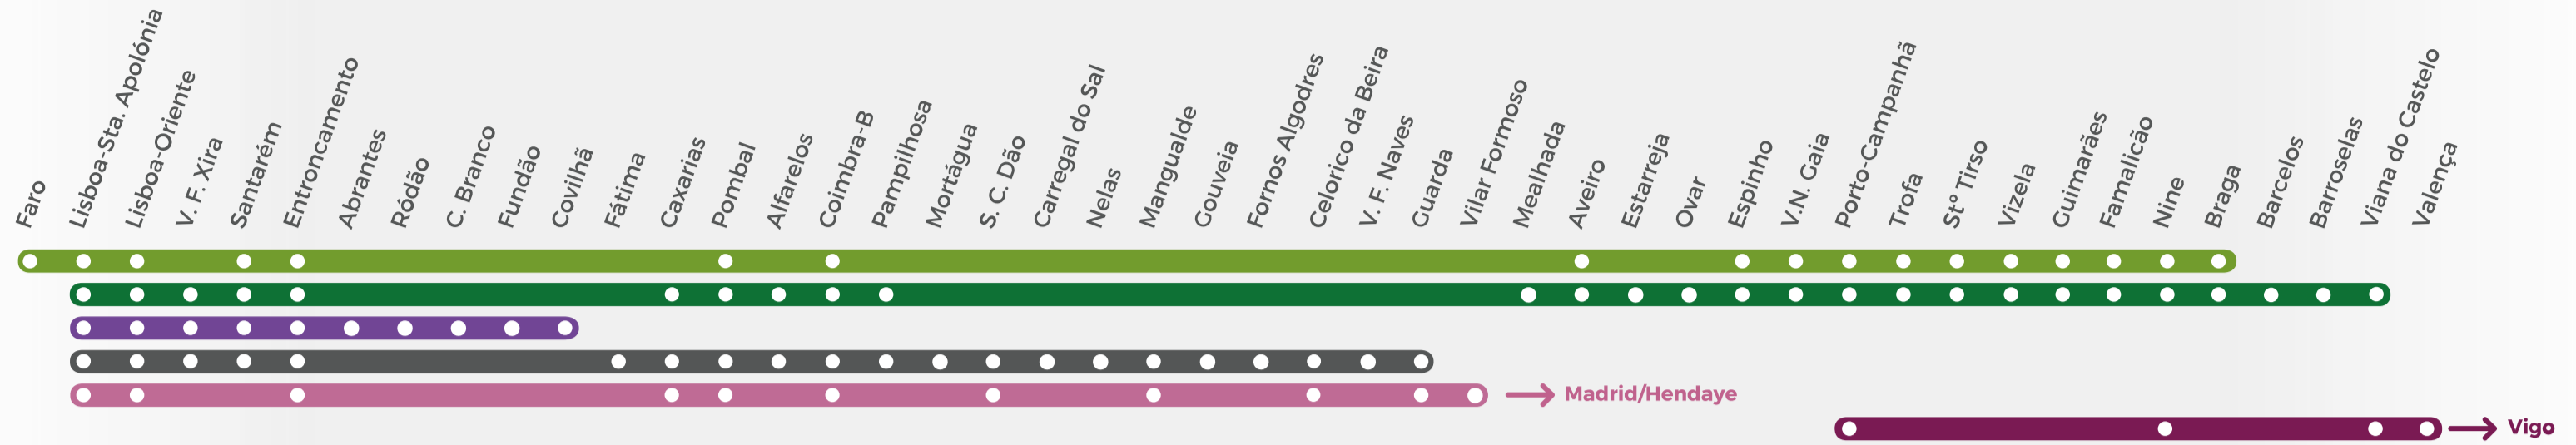

Horário em vigor desde 30 agosto 2020
Valid since August 30, 2020

Categoria / Category	C	IC	AP	IC	AP	IC	AP	IC	AP	IC	AP	IC	IC	IC	AP	IC	AP	C	IC	AP	IC	IC	AP	IC	IC	AP	IC	IC	AP	SL	IC	
Número / Number	421	521	131	511	121	541	123	721	182	621	125	513	517	543	133	523	135	423	525	127	731	527	137	515	519	186	545	723	141	310 335	529	
Observações / Remarks	1	B 6	B 11	B 1	B 1	B 1	B 11	B 1	B 12	B 2	B 1	B 11	B 3	B 8	B 1	B 1	B 1	B 7	11	B 11	B 1	B 9	B	B 1	B 3	B 8	B	B 1	B 1	B 11	C 11	B 1
Faro									7:00																							
Lisboa-Sta Apolónia		6:30	7:00	7:30	8:00	8:15	9:00	9:30		11:30	12:00	12:30	12:30	13:15	14:00	15:30	16:00		16:30	17:00	17:30	17:30	18:00	18:30	18:30		19:15	19:30	20:00	21:25	22:00	
Lisboa-Oriente		6:39	7:09	7:39	8:09	8:23	9:09	9:39	10:09	11:39	12:09	12:39	12:39	13:23	14:09	15:39	16:09		16:39	17:09	17:39	17:39	18:09	18:39	18:39	19:09	19:23	19:39	20:09	21:34	22:09	
Vila Franca de Xira		6:52		7:52		8:38		9:52		11:52		12:52	12:52	13:38		15:52			16:52		17:52	17:52		18:52	18:52		19:38	19:52			22:22	
Santarém		7:13		8:13	8:39	9:04		10:13		12:13		13:13	13:13	14:04		16:13			17:13		18:13	18:13		19:13	19:13		20:04	20:13	20:39		22:43	
Entroncamento		7:30		8:30	8:55	9:24		10:30		12:30		13:30	13:30	14:24		16:30			17:30		18:30	18:30		19:30	19:30		20:24	20:30	20:55		22:29	23:00
Abrantes						9:46								14:46													20:46					
Ródão						10:43								15:36													21:43					
Castelo Branco						11:07								16:07													22:07					
Fundão						11:42								16:42													22:42					
Covilhã						11:55								16:55													22:55					
Fátima				8:44								13:44	13:44										19:44	19:44								
Caxarias				8:51				10:48				13:51	13:51						17:48		18:48	18:48	19:51	19:51							22:47	23:18
Pombal		8:02		9:07	9:24			11:05				14:07	14:07			17:03			18:05		19:05	19:05	20:07	20:07			21:02	21:24		23:06	23:35	
Alfarelos				9:21								13:17	14:21	14:21		17:17						20:21	20:21									
Coimbra-B		8:27	8:41	9:33	9:47		10:41	11:29	11:41	13:30	13:41	14:33	14:33		15:41	17:30	17:41		18:29	18:41	19:29	19:29	19:41	20:33	20:33	20:41		21:27	21:47	23:33	23:59	
Pampilhosa				9:44								14:44	14:44			17:41						20:44	20:44									
Mortágua				10:05								15:05	15:05									21:05	21:05									
Santa Comba Dão				10:14								15:14	15:14									21:14	21:14								0:16	
Carregal do Sal				10:24								15:24	15:24									21:24	21:24									
Nelas				10:36								15:36	15:36									21:36	21:36									0:43
Mangualde				10:44								15:44	15:44									21:44	21:44									
Gouveia												15:58											21:58									
Fornos Algodres				11:03								16:04	16:04									22:04	22:04									
Celorico da Beira				11:18								16:18	16:18									22:18	22:18									1:16
Vila Franca das Naves				11:28								16:29	16:29									22:29	22:29									
Guarda				11:43								16:43	16:43									22:43	22:43									1:41
Vilar Formoso																																2:20
Mealhada		8:40																														21:40
Aveiro		9:00	9:10		10:15		11:10	12:00	12:10	14:02	14:10				16:10	18:02	18:10		19:00	19:10	20:00	20:00	20:10			21:10		22:00	22:15		0:30	
Estarreja		9:08																														
Ovar								12:14													19:14	20:14	20:14									0:44
Espinho		9:24		10:37				12:24				14:24				18:24					19:24	20:24	20:24					22:24	22:37		0:54