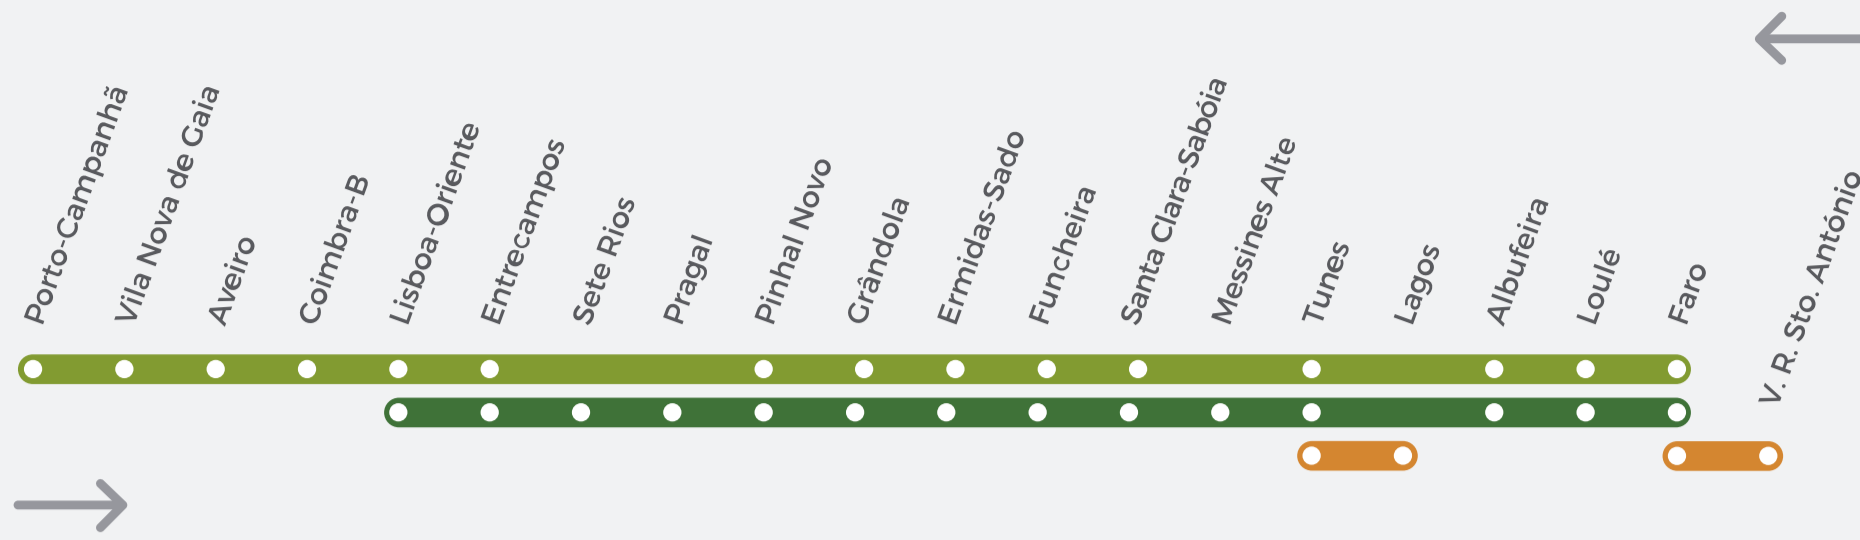

Horário em vigor desde 30 agosto 2020
Valid since August 30, 2020

Porto / Lisboa - Lagos e V. R. Sto. António

Categoria Category	AP	R	R	IC	R	R	IC	R	R	AP	R	R	IC	R	R
Número Number	180	5904	5707	570	5906	5711	572	5908	5717	184	5914	5723	574	5916	5725
Observações Remarks	B 2	1	1	B 1	1	1	B 1	1	1	B 1	1	1	B 1	1	1
Porto Campanhã (P)	5:32									14:32					
Vila Nova de Gaia	5:37									14:37					
Aveiro	6:21									15:21					
Coimbra-B	6:48									15:48					
Lisboa-Oriente (C)	8:22									17:22					
Lisboa-Oriente (P)	8:23			10:02			14:02			17:23			18:32		
Entrecampos	8:31			10:10			14:10			17:31			18:40		
Sete Rios				10:14			14:14						18:44		
Pragal				10:26			14:26						18:55		
Pinhal Novo	9:06			10:48			14:48			18:06			19:18		
Grândola				11:19			15:16						19:46		
Ermidas-Sado				11:33			15:30						19:59		
Funcheira				11:55			15:52						20:22		
Amoreiras-Odemira													20:29		
Santa Clara - Sabóia				12:24			16:21						20:53		
Messines-Alte				12:52			16:57						21:22		
Tunes (C)	10:52			13:00			17:05			19:53			21:32		
Tunes (P)		11:06			13:13			17:08			20:07			21:33	
Silves		11:30			13:35			17:30			20:30			21:51	
Portimão		11:50			13:50			17:44			20:51			22:05	
Lagos (C)		12:08			14:08			18:03			21:10			22:22	
Tunes (P)	10:54			13:02			17:07			19:55			21:34		
Albufeira	11:01			13:07			17:12			20:02			21:39		
Loulé	11:13			13:19			17:24			20:14			21:51		
Faro (C)	11:23			13:30			17:35			20:23			22:02		
Faro (P)			11:34			13:55			17:53			20:36			22:12
Olhão			11:45			14:06			18:04			20:47			22:24
Tavira			12:10			14:32			18:29			21:12			22:49
V. R. de Sto. António (C)			12:38			15:05			18:57			21:41			23:14