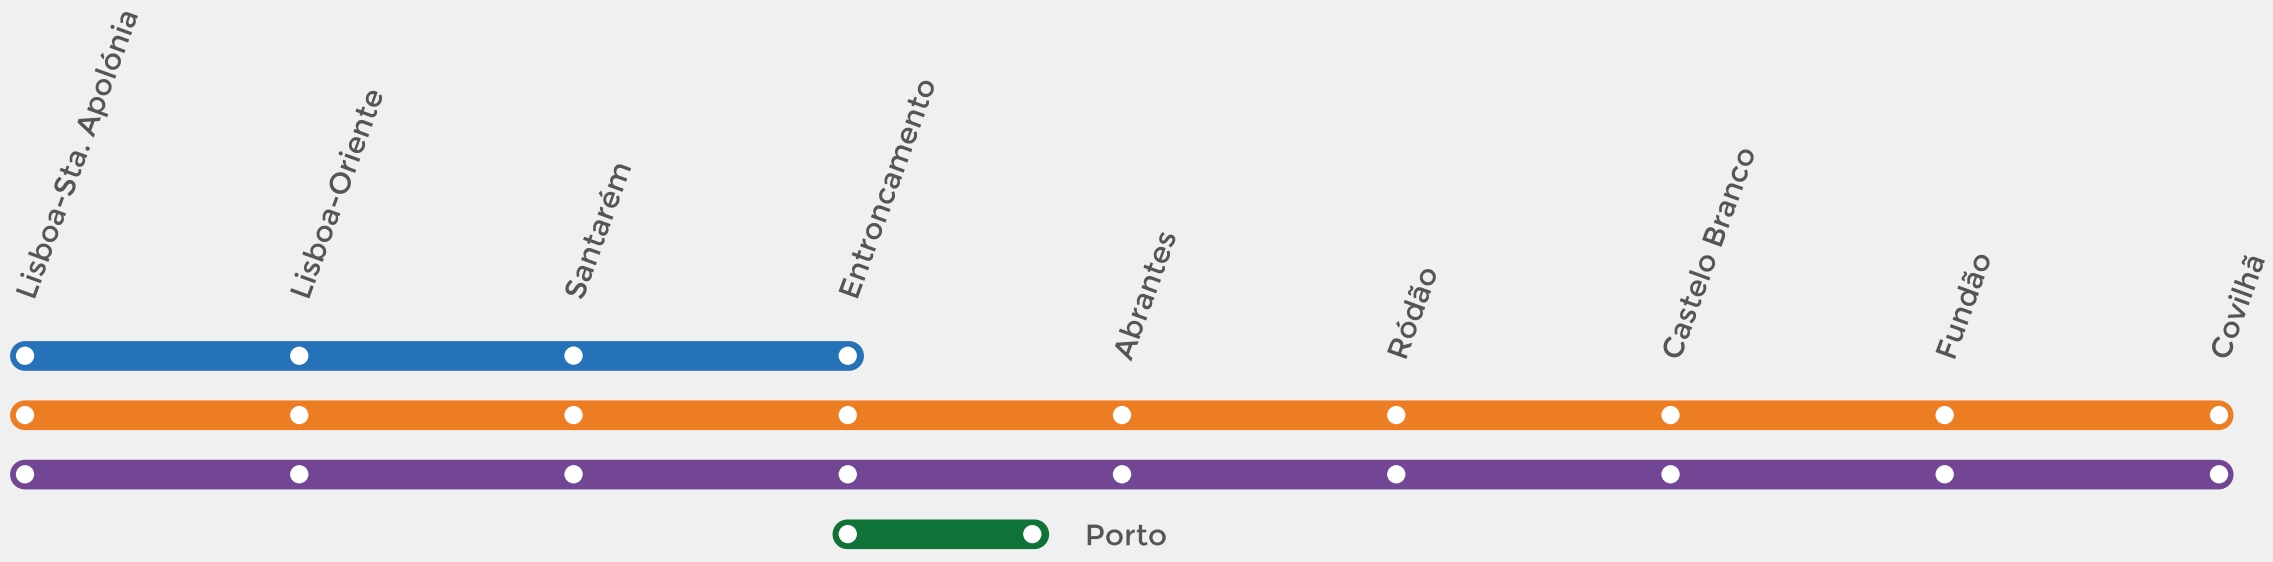

Horário em vigor desde 30 agosto 2020
Valid since August 30, 2020

Categoria Category	R	R	R	IC	IC	R	R	IC	IC	IC	R	R	IR	R	IC	IC	R	R
Número Number	5671	4403	5621 5673	520	541	4411	5623 5675	720	543	722	5601 5677	4427	933	5625	620	545	4431	5653
Observações Remarks	3	2	1	A 4	A 1	1	1	A 1	A 1	A 1	1	1	2	1	A 1	A 1	1	1
Porto Campanhã (P)				6:37				10:38		14:38					17:37			
Coimbra-B				8:04				12:02		16:02					19:01			
Entroncamento (C)				9:00				13:00		17:00					20:00			
Lisboa Santa Apolónia (P)		5:50			8:15	9:45			13:15		16:15	17:45	18:15			19:15	19:45	
Lisboa Oriente		5:58			8:23	9:53			13:23		16:23	17:53	18:23			19:23	19:53	
Póvoa		6:06				10:01						18:01					20:01	
Alverca		6:10				10:05						18:05					20:05	
Vila Franca de Xira		6:16			8:38	10:11			13:38		16:39	18:11	18:38			19:38	20:11	
Azambuja		6:28				10:28						18:28					20:28	
Virtudes		6:33				10:33						18:33					20:33	
Reguengo-Pontével		6:36				10:36						18:36	18:53				20:36	
Setil		6:39				10:39						18:39					20:39	
Santana-Cartaxo		6:43				10:43						18:43					20:43	
Vale de Santarém		6:49				10:49						18:49					20:49	
Santarém		6:55			9:04	10:55			14:04		17:06	18:55	19:07			20:04	20:55	
Vale de Figueira		7:01				11:01						19:01					21:01	
Mato de Miranda		7:08				11:08						19:08					21:08	
Riachos		7:14				11:14						19:14					21:14	
Entroncamento (C)		7:18			9:23	11:19			14:23		17:25	19:19	19:26			20:23	21:19	
Entroncamento (P)			7:46		9:24		11:28		14:24		17:26			19:33		20:24		21:54
Barquinha			7:52				11:33				17:33			19:38				22:00
Tancos			7:55				11:36				17:36			19:42				22:04
Almourol			7:58				11:44				17:41			19:45				22:08
Praia do Ribatejo			8:01				11:47				17:42			19:48				22:13
Santa Margarida			8:08				11:54				17:49			19:59				22:20
Tramagal			8:13				11:59				17:58			20:04				22:25
Abrantes (C)			8:17		9:45		12:03		14:45		18:02			20:08		20:45		22:30
Abrantes (P)			8:17		9:46		12:04		14:46		18:02			20:08		20:46		
Alferrarede			8:23				12:09				18:08			20:14				
Mouriscas-A			8:31				12:18				18:16			20:22				
Alvega-Ortiga			8:34				12:21				18:20			20:25				
Barragem de Belver			8:39				12:26				18:24			20:30				
Belver			8:43				12:30				18:29			20:39				
Barca da Amieira - Envendos			8:55				12:42				18:40			20:51				
Fratel			9:13				12:56				18:54			21:05				
Ródão			9:21		10:43		13:04		15:36		19:01			21:11		21:43		
Tojeirinha			9:29				13:12				19:09			21:19				
Sarnadas			9:36				13:19				19:19			21:26				
Retaxo			9:39				13:22				19:23			21:30				
Benquerenças			9:43				13:26				19:27			21:33				
Castelo Branco (C)			9:49		11:06		13:32		16:06		19:33			21:40		22:06		
Castelo Branco (P)	6:25		9:54		11:07		14:14		16:07		19:45					22:07		
Alcains	6:34		10:03				14:23				19:54							
Lardosa	6:40		10:09				14:29				20:00							
Soalheira	6:44		10:13				14:33				20:04							
Castelo Novo	6:49		10:18				14:38				20:09							
Alpedrinha	6:54		10:23				14:43				20:14							
Vale de Prazeres	6:58		10:27				14:47				20:18							
Fatela-Penamacor	7:04		10:33				14:53				20:24							
Alcaide	7:07		10:36				14:56				20:27							
Donas	7:10		10:39				14:59				20:30							
Fundão	7:13		10:42		11:42		15:07		16:42		20:33					22:42		
Alcaria	7:19		10:48				15:14				20:39							
Tortosendo	7:24		10:53				15:19				20:44							
Covilhã (C)	7:29		10:58		11:55		15:24		16:55		20:49					22:55		