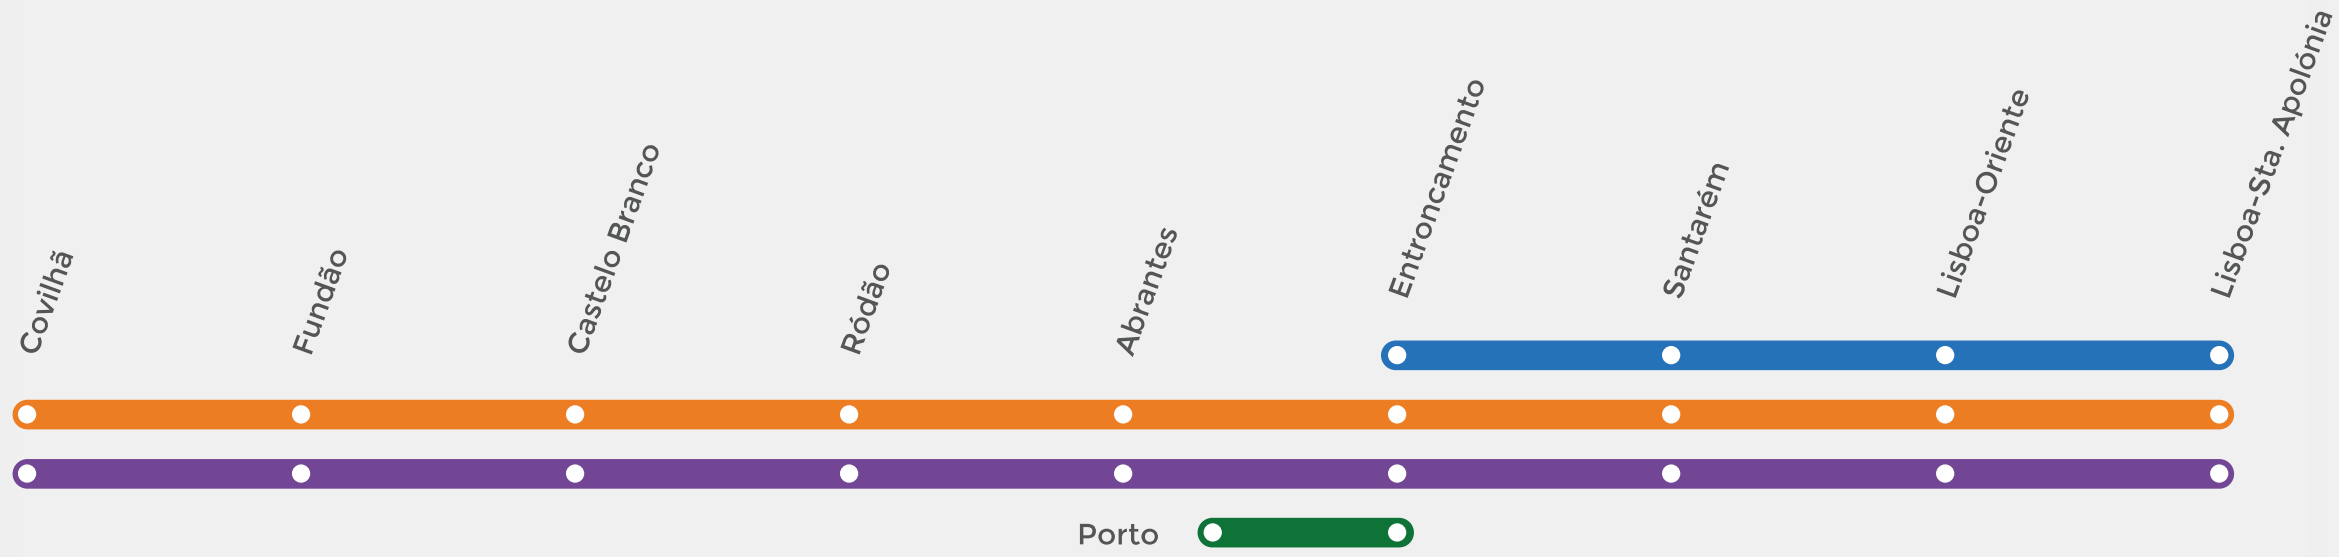

Horário em vigor desde 30 agosto 2020
Valid since August 30, 2020

Categoria Category	R	IR	R	R	R	IC	IC	R	R	R	R	IC	IC	IC	R	R	R	IC	IC
Número Number	5650	930	4402	5670	5600	540	721	5672 5620	4420	5674 5622	4428	542	731	527	5624	4436	5676	544	529
Observações Remarks	2	2	3	5	4	A 1	A 1	1	1	1	1	A 1	A 6	A 7	1	1	1	A 1	A 1
Covilhã (P)				4:50		7:53		8:50		12:56		14:53					18:25	18:53	
Tortosendo				4:55				8:55		13:01							18:30		
Alcaria				5:00				9:00		13:06							18:35		
Fundão				5:06		8:07		9:06		13:12		15:07					18:41	19:07	
Donas				5:09				9:09		13:15							18:44		
Alcaide				5:12				9:12		13:18							18:47		
Fatela-Penamacor				5:16				9:16		13:22							18:51		
Vale de Prazeres				5:21				9:21		13:27							18:56		
Alpedrinha				5:25				9:25		13:31							19:00		
Castelo Novo				5:29				9:29		13:35							19:04		
Soalheira				5:34				9:34		13:40							19:09		
Lardosa				5:38				9:38		13:44							19:13		
Alcains				5:44				9:44		13:51							19:19		
Castelo Branco (C)				5:53		8:42		9:53		14:01		15:42					19:29	19:42	
Castelo Branco (P)					5:56	8:43		10:10		14:03		15:43			18:14			19:43	
Benquerenças					6:02			10:16		14:09					18:20				
Retaxo					6:06			10:19		14:13					18:24				
Sarnadas					6:09			10:23		14:16					18:27				
Tojeirinha					6:16			10:29		14:23					18:34				
Ródão					6:24	9:07		10:43		14:31		16:07			18:43			20:07	
Fratel					6:30			10:50		14:37					18:54				
Barca da Amieira - Envendos					6:44			11:03		14:51					19:09				
Belver					6:55			11:15		15:07					19:20				
Barragem de Belver					7:00			11:19		15:12					19:25				
Alvega-Ortiga					7:04			11:24		15:17					19:29				
Mouriscas-A					7:08			11:27		15:20					19:33				
Alferrarede					7:16			11:36		15:29					19:42				
Abrantes (C)					7:21	10:01		11:41		15:34		17:01			19:47			21:01	
Abrantes (P)	5:40				7:21	10:02		11:41		15:35		17:02			19:48			21:02	
Tramagal	5:44				7:26			11:46		15:40					19:52				
Santa Margarida	5:49				7:30			11:55		15:44					19:58				
Praia do Ribatejo	5:57				7:37			12:02		15:51					20:05				
Almourol	6:01				7:41			12:05		15:54					20:08				
Tancos	6:04				7:44			12:08		15:58					20:11				
Barquinha	6:08				7:55			12:12		16:01					20:15				
Entroncamento (C)	6:13				8:00	10:23		12:17		16:06		17:23			20:19			21:23	
Entroncamento (P)		6:26	6:44		8:08	10:24			12:37		16:39	17:24				20:44		21:24	
Riachos			6:48						12:42		16:43				20:48				
Mato de Miranda			6:54						12:48		16:49				20:54				
Vale de Figueira			7:01						12:55		16:56				21:01				
Santarém		6:45	7:07		8:27	10:41		13:01		17:03	17:41				21:07			21:41	
Vale de Santarém			7:13					13:07		17:09					21:13				
Santana-Cartaxo			7:18					13:12		17:14					21:18				
Setil			7:23					13:17		17:19					21:23				
Reguengo-Pontével			7:25					13:20		17:21					21:25				
Virtudes			7:29					13:24		17:25					21:29				
Azambuja			7:33					13:33		17:33					21:33				
Vila Franca de Xira		7:17	7:47		8:56	11:01		13:47		17:47	18:01				21:47			22:01	
Alverca			7:54					13:54		17:54					21:54				
Póvoa			7:58					13:58		17:58					21:58				
Lisboa Oriente		7:34	8:05		9:12	11:13		14:06		18:06	18:13				22:06			22:13	
Lisboa Santa Apolónia (C)		7:41	8:13		9:20	11:20		14:13		18:13	18:20				22:13			22:20	
Entroncamento (P)							10:30					18:30	18:30						23:00
Coimbra-B							11:29					19:29	19:29						23:59
Porto Campanhã (C)							12:52					20:53	20:53						1:23

LEGENDA KEY

CATEGORIA CATEGORY

- **IC** Intercidades Lisboa - Porto / Braga / Guimarães
- **IC** Intercidades Lisboa - Covilhã - Lisboa
- **R** Regional
- **IR** InterRegional

OBSERVAÇÕES REMARKS

- **A** Cafeteria e Bar
  Snacks and drinks available
- **R** Reserva obrigatória de lugar
  Compulsory seat reservation
- **B** Transporte de bicicletas
  Bicycle transport